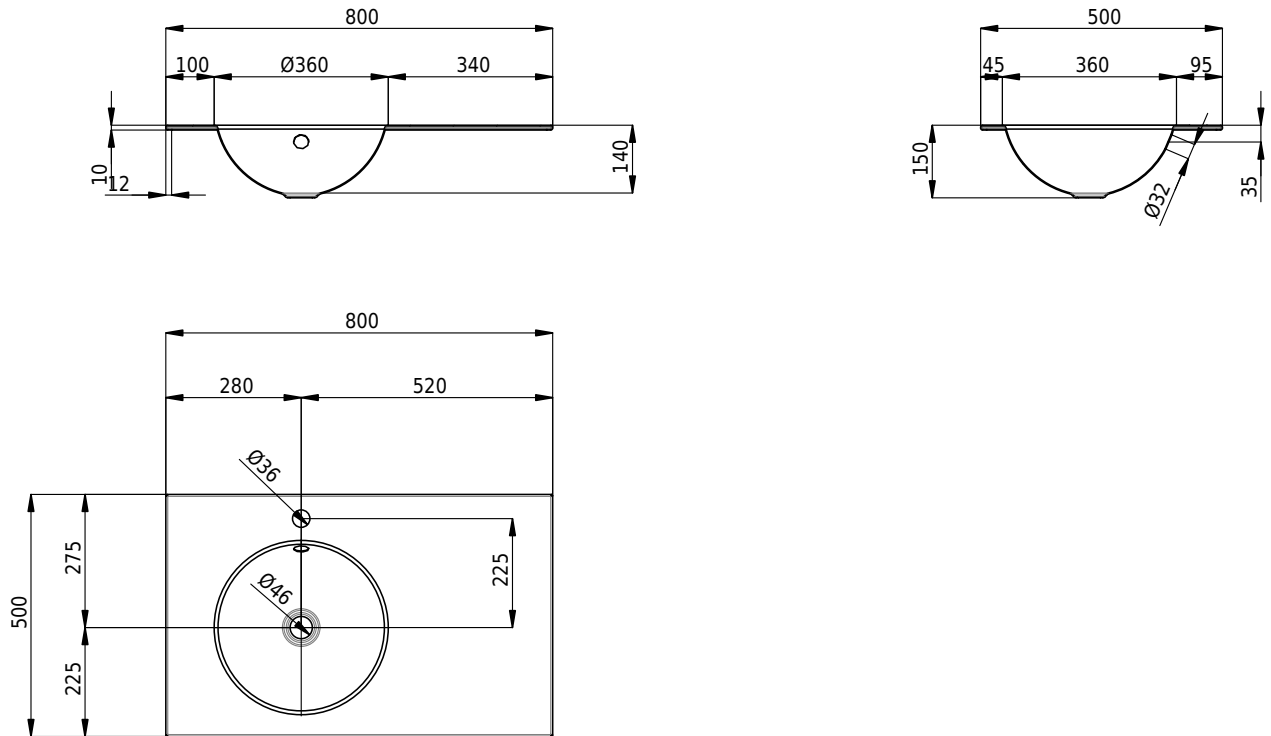

## Massskizze

**Schmidlin ORBIS Einlegebecken**

80 x 50 x 1 cm

mit Überlauf, inkl. Befestigungszubehör, inkl. Überlaufgarnitur verchromt

Artikel-Nr.: 1294-0002

SGVSB-Nr.: 233444.100.241

Gewicht: 10 kg

**Optionen**

- Farbklasse: I,II,III,IV,V [FA0\_ \_]
- Ohne Überlaufloch [UL0]
- GLASUR PLUS [OV01]
- Armaturenloch hinten rechts
- Löcher für 3-Loch Armatur [WT\_ALS01]
- Lochbohrung für Schmidlin Seifenspender [SSP02]
- Runde Lochbohrung nach Mass [WT\_ALS02]
- Spezialanfertigung