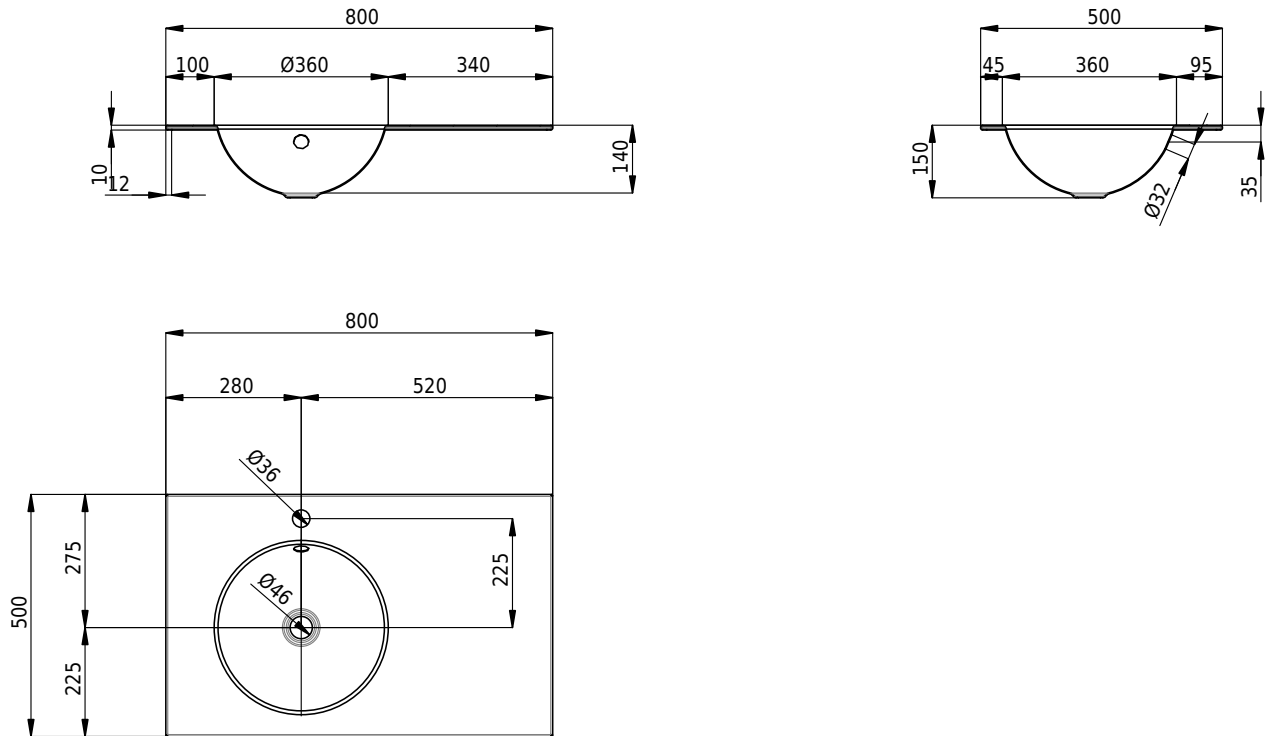

Massskizze

Schmidlin ORBIS Einlegebecken

80 x 50 x 1 cm

mit Überlauf, inkl. Befestigungszubehör, inkl. Überlaufgarnitur verchromt

Artikel-Nr.: 1294-0002

SGVSB-Nr.: 233444.100.241

Gewicht: 10 kg

Optionen

- Farbklasse: I,II,III,IV,V [FA0_ _]
- Ohne Überlaufloch [UL0]
- GLASUR PLUS [OV01]
- Armaturenloch hinten rechts
- Löcher für 3-Loch Armatur [WT_ALS01]
- Lochbohrung für Schmidlin Seifenspender [SSP02]
- Runde Lochbohrung nach Mass [WT_ALS02]
- Spezialanfertigung