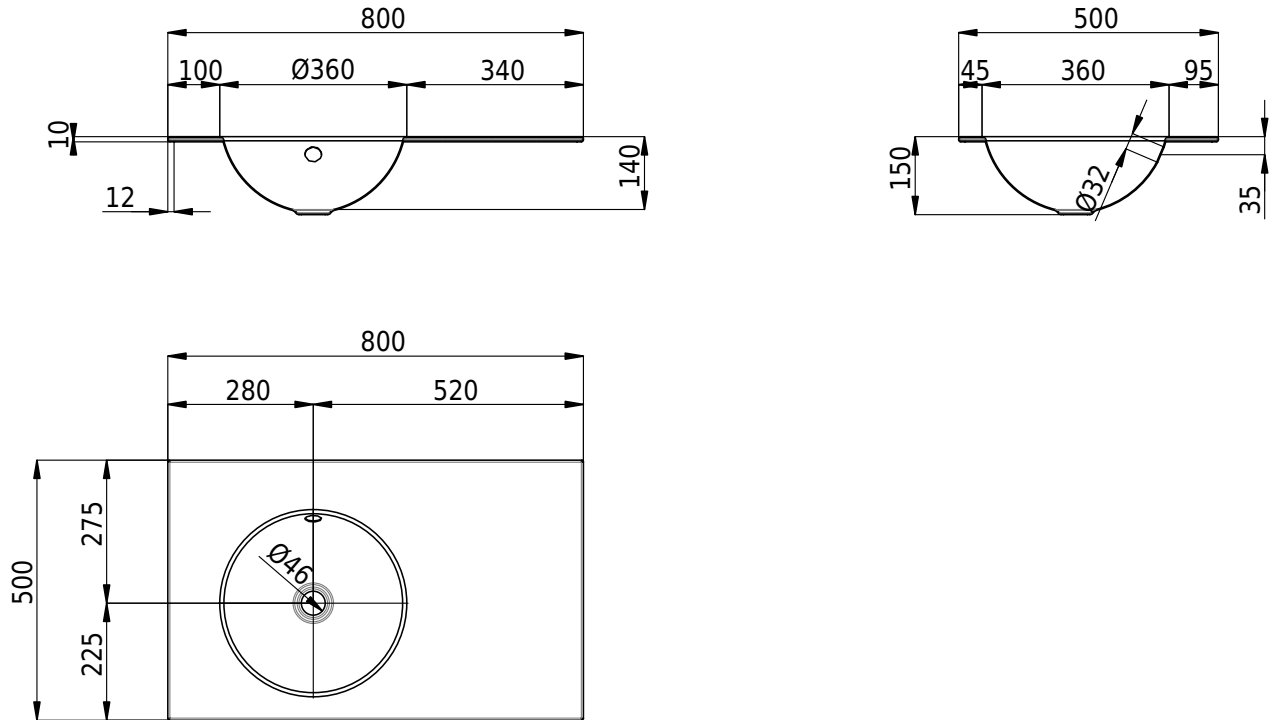

## Massskizze

**Schmidlin ORBIS Einlegebecken**

80 x 50 x 1 cm

mit Überlauf, inkl. Befestigungszubehör, inkl. Überlaufgarnitur verchromt

Artikel-Nr.: 1294-0001

SGVSB-Nr.: 233444.242

Gewicht: 10 kg

**Optionen**

- Farbklasse: I,II,III,IV,V [FA0\_ \_]
- Ohne Überlaufloch [UL0]
- GLASUR PLUS [OV01]
- Löcher für 3-Loch Armatur [WT\_ALS01]
- Lochbohrung für Schmidlin Seifenspender [SSP02]
- Runde Lochbohrung nach Mass [WT\_ALS02]
- Spezialanfertigung