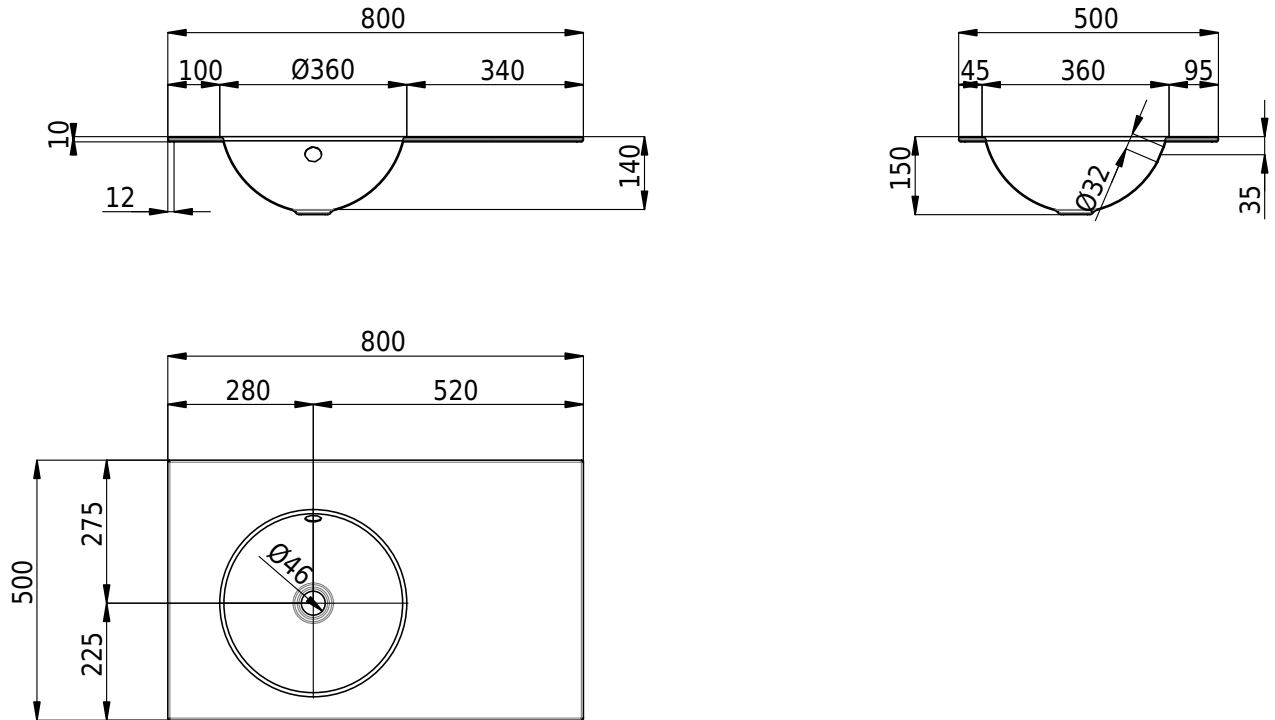

Massskizze

Schmidlin ORBIS Einlegebecken

80 x 50 x 1 cm

mit Überlauf, inkl. Befestigungszubehör, inkl. Überlaufgarnitur verchromt

Artikel-Nr.: 1294-0001

SGVSB-Nr.: 233444.242

Gewicht: 10 kg

Optionen

- Farbklasse: I,II,III,IV,V [FA0_ _]
- Ohne Überlaufloch [UL0]
- GLASUR PLUS [OV01]
- Löcher für 3-Loch Armatur [WT_ALS01]
- Lochbohrung für Schmidlin Seifenspender [SSP02]
- Runde Lochbohrung nach Mass [WT_ALS02]
- Spezialanfertigung