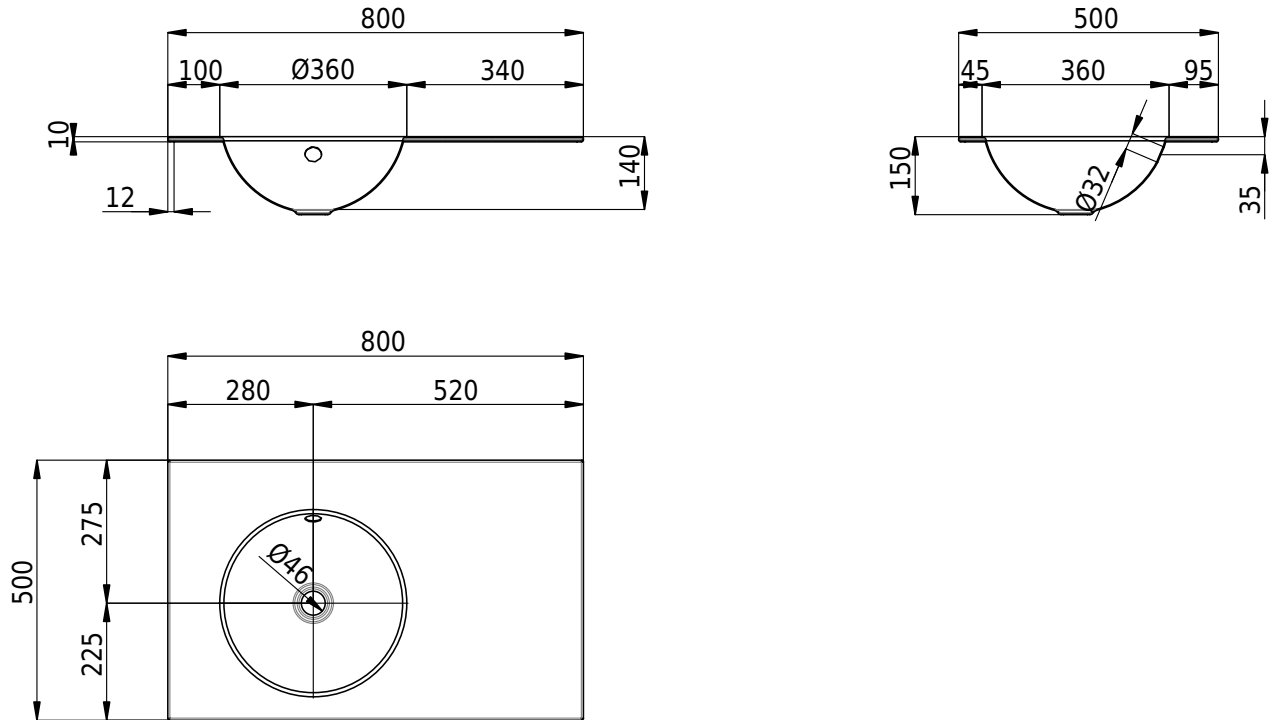

Massskizze

Schmidlin ORBIS Einlegebecken

80 x 50 x 1 cm

mit Überlauf, inkl. Befestigungszubehör, inkl. Überlaufgarnitur verchromt

Artikel-Nr.: 1294-0001

SGVSB-Nr.: 233444.242

Gewicht: 10 kg

Optionen

- Farbklasse: I,II,III,IV,V [FA0_ _]
- Ohne Überlaufloch [UL0]
- GLASUR PLUS [OV01]
- Löcher für 3-Loch Armatur [WT_ALS01]
- Lochbohrung für Schmidlin Seifenspender [SSP02]
- Runde Lochbohrung nach Mass [WT_ALS02]
- Spezialanfertigung

Zubehör

- Schmidlin Seifenspender
- Verstärkungsflansch für Armaturenmontage

Ab- und Überlaufgarnituren

- Geberit Clou System inkl. Deckel, verchromt, nur zusammen mit Option «ohne Überlaufloch»
- Schmidlin Pushventil, inkl. Deckel, verchromt, verschliessbar