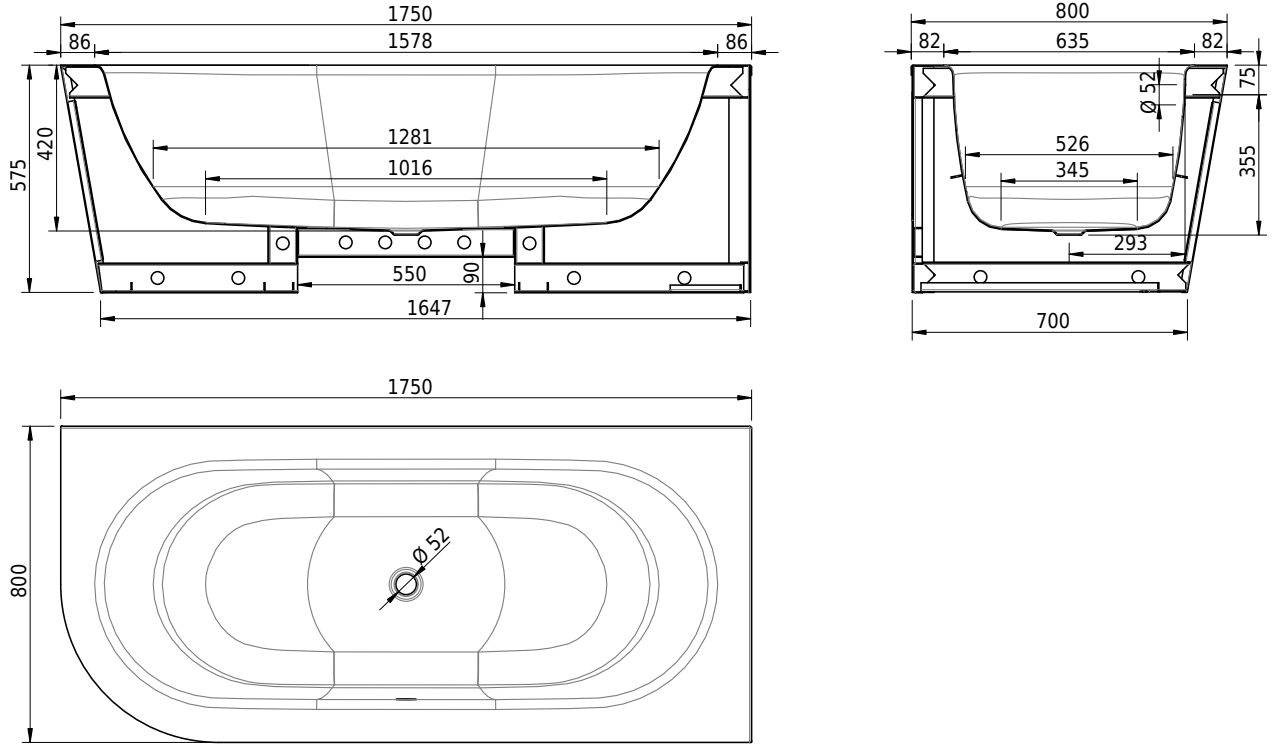

Massskizze

Schmidlin STARLET SHAPE RIGHT

175 x 80 x 42 cm

freistehend, mit nahtlos emaillierter konischer Schürze, inkl. Ab- und Überlaufgarnitur Multiplex, vormontiert, inkl. flexiblem Schlauch zum Anschluss der Ablaufgarnitur, Gesamthöhe 57.5 cm

Artikel-Nr.: 1293-0001 SGVSB-Nr.: 111285.100.901 ST-Nr.: 1144139.100 Gewicht: 95 kg Nutzinhalt*: 139 l

Optionen

- Farbklasse: I,II [FA0_ _]
- ANTIGLISS PRO
- GLASUR PLUS [OV01]
- Griff SAFE (1 Stück) [GFT_02]
- Lochbohrung für Schmidlin TOUCH CONTROL [AT0001]
- Einlaufgarnitur Schmidlin SPLASH [SP_ _]
- Schmidlin SOUNDBOX
- AQUAGRIP
- Schmidlin GreenSteel