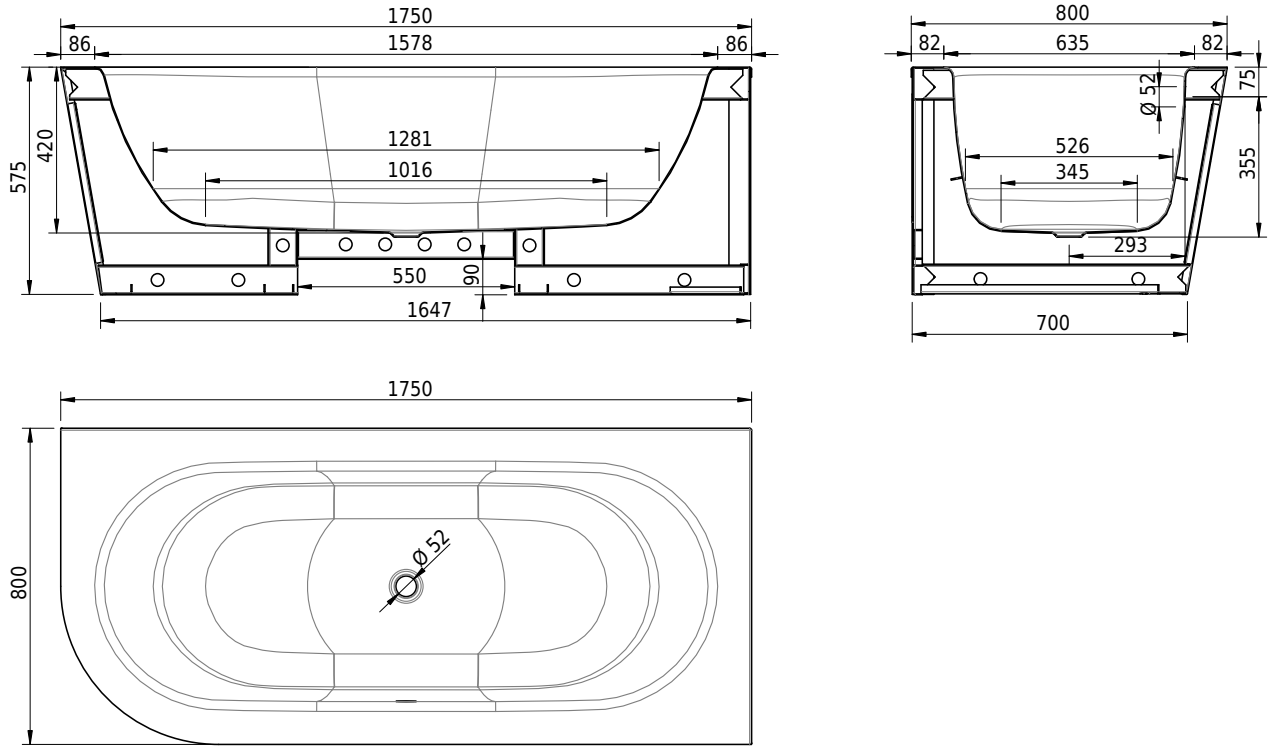

Massskizze

Schmidlin STARLET SHAPE RIGHT

175 x 80 x 42 cm

freistehend, mit nahtlos emaillierter konischer Schürze, inkl. Ab- und Überlaufgarnitur Multiplex, vormontiert, inkl. flexiblem Schlauch zum Anschluss der Ablaufgarnitur, Gesamthöhe 57.5 cm

Artikel-Nr.: 1293-0001 SGVSB-Nr.: 111285.100.901 ST-Nr.: 1144139.100 Gewicht: 95 kg Nutzinhalt*: 139 l

Optionen

- Farbklasse: I,II [FA0_ _]
- ANTIGLISS PRO
- GLASUR PLUS [OV01]
- Griff SAFE (1 Stück) [GFT_02]
- Lochbohrung für Schmidlin TOUCH CONTROL [AT0001]
- Einlaufgarnitur Schmidlin SPLASH [SP_ _]
- Schmidlin SOUNDBOX
- AQUAGRIP
- Schmidlin GreenSteel