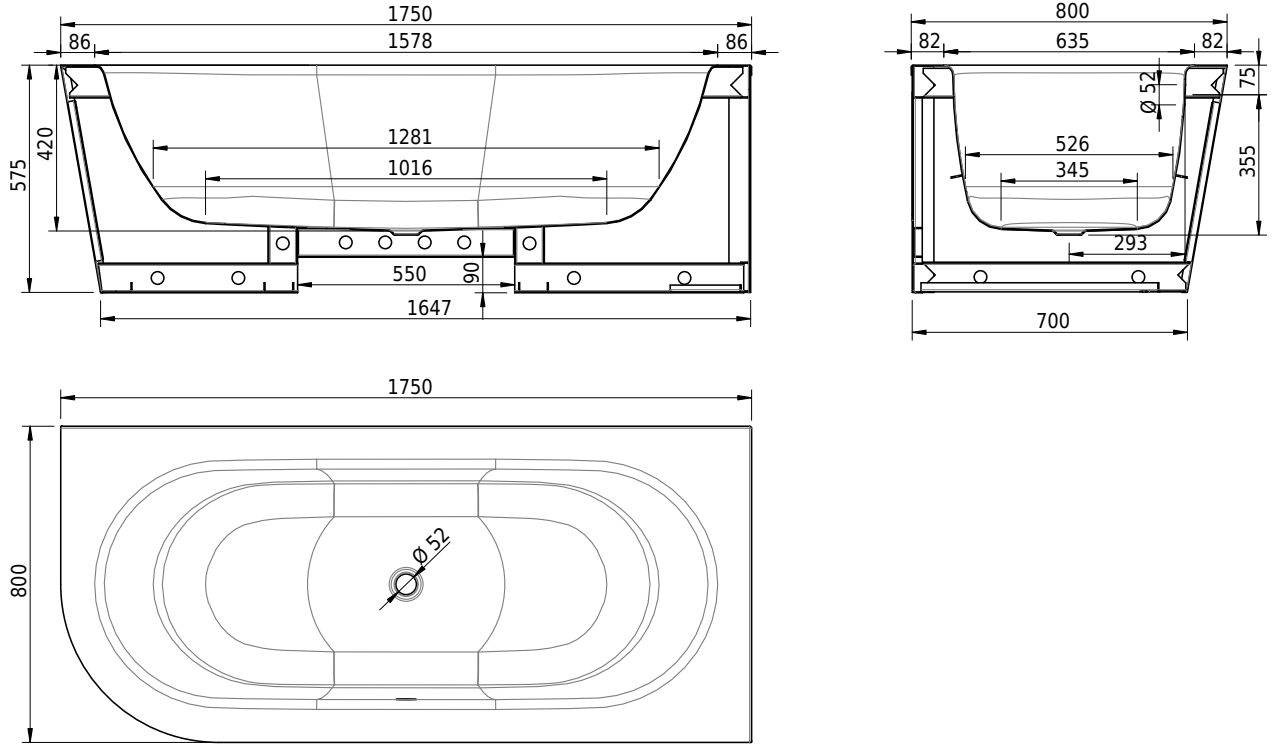

# Schmidlin STARLET SHAPE RIGHT

175 x 80 x 42 cm

freistehend, mit nahtlos emaillierter konischer Schürze, inkl. Ab- und Überlaufgarnitur Multiplex, vormontiert, inkl. flexiblem Schlauch zum Anschluss der Ablaufgarnitur, Gesamthöhe 57.5 cm

Artikel-Nr.: 1293-0001    SGVSB-Nr.: 111285.100.901    ST-Nr.: 1144139.100    Gewicht: 95 kg    Nutzinhalt\*: 139 l

**Optionen**

- Farbklasse: I,II [FA0\_ \_]
- ANTIGLISS PRO
- GLASUR PLUS [OV01]
- Griff SAFE (1 Stück) [GFT\_02]
- Lochbohrung für Schmidlin TOUCH CONTROL [AT0001]
- Einlaufgarnitur Schmidlin SPLASH [SP\_ \_]
- Schmidlin SOUNDBOX
- AQUAGRIP
- Schmidlin GreenSteel