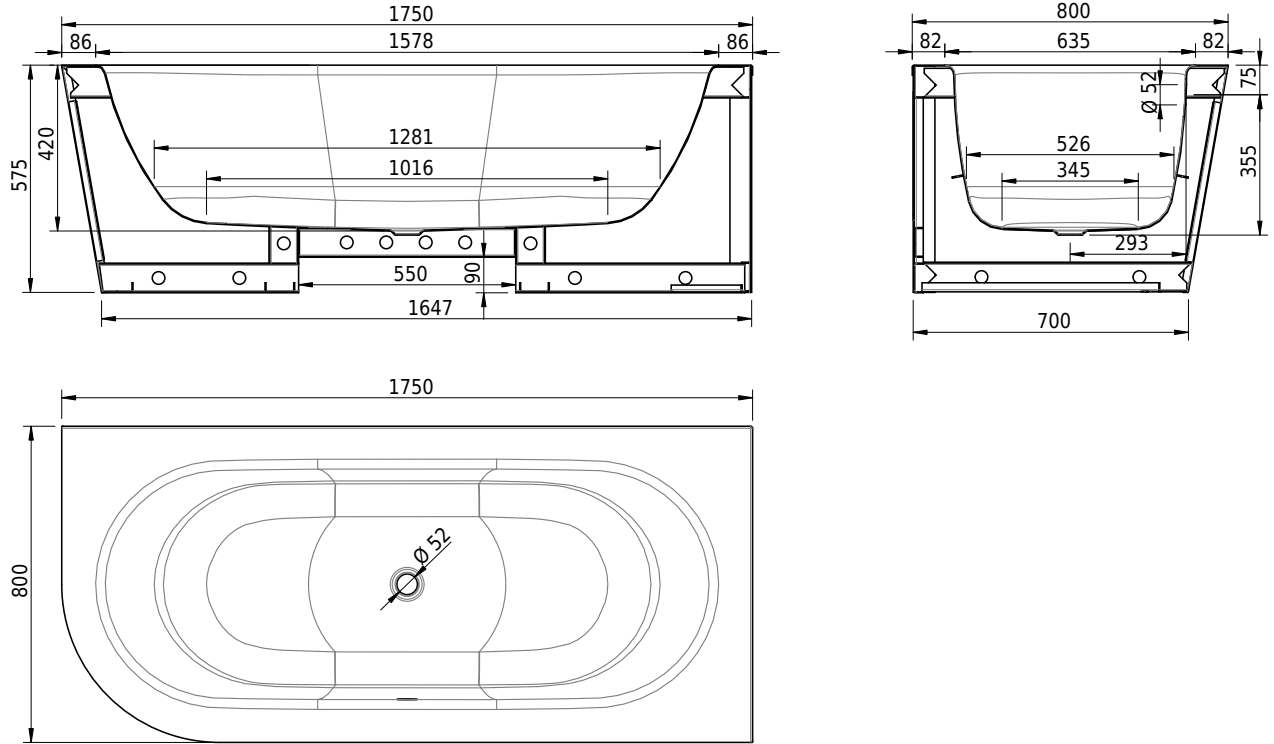

Massskizze

Schmidlin STARLET SHAPE RIGHT

175 x 80 x 42 cm

freistehend, mit nahtlos emaillierter konischer Schürze, inkl. Ab- und Überlaufgarnitur Multiplex, vormontiert, inkl. flexiblem Schlauch zum Anschluss der Ablaufgarnitur, Gesamthöhe 57.5 cm

Artikel-Nr.: 1293-0001 SGVSB-Nr.: 111285.100.901 ST-Nr.: 1144139.100 Gewicht: 95 kg Nutzinhalt*: 139 l

Optionen

- Farbklasse: I,II [FA0_ _]
- ANTIGLISS PRO
- GLASUR PLUS [OV01]
- Griff SAFE (1 Stück) [GFT_02]
- Lochbohrung für Schmidlin TOUCH CONTROL [AT0001]
- Einlaufgarnitur Schmidlin SPLASH [SP_ _]
- Schmidlin SOUNDBOX
- AQUAGRIP
- Schmidlin GreenSteel