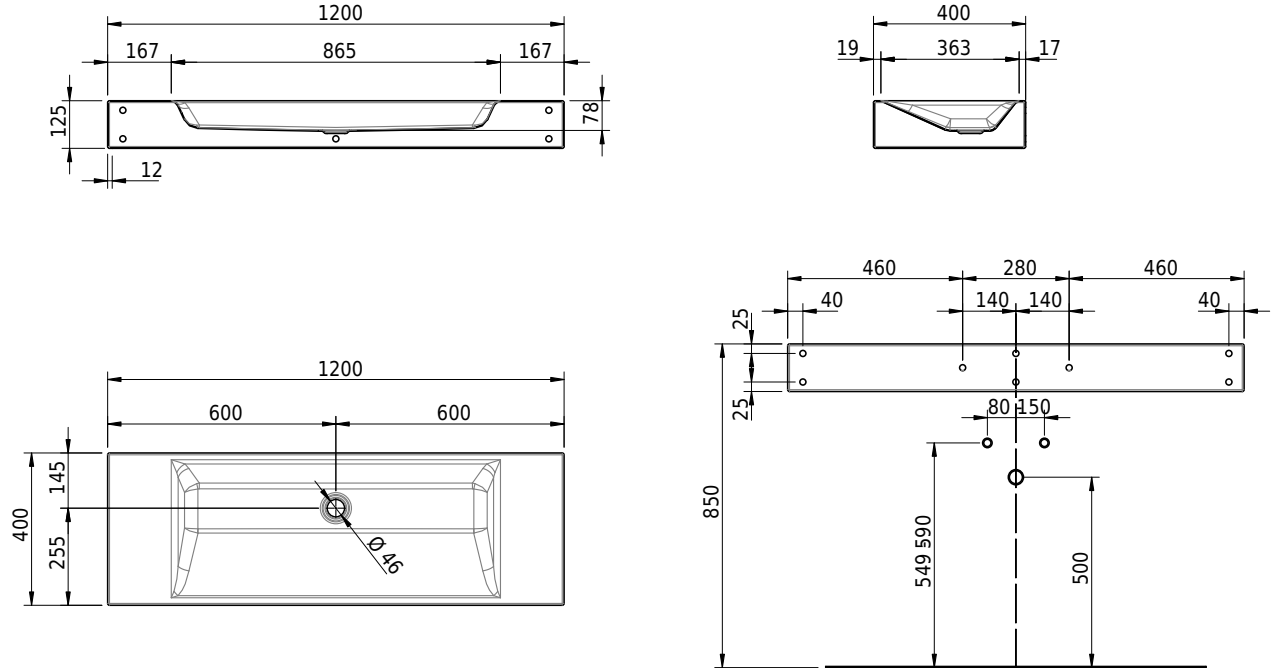

# Schmidlin STUDIO Wandbecken

120 x 40 x 12.5 cm

ohne Überlauf, inkl. Befestigungszubehör

Artikel-Nr.: 1291-0001

SGVSB-Nr.: 217321.242

Gewicht: 16 kg