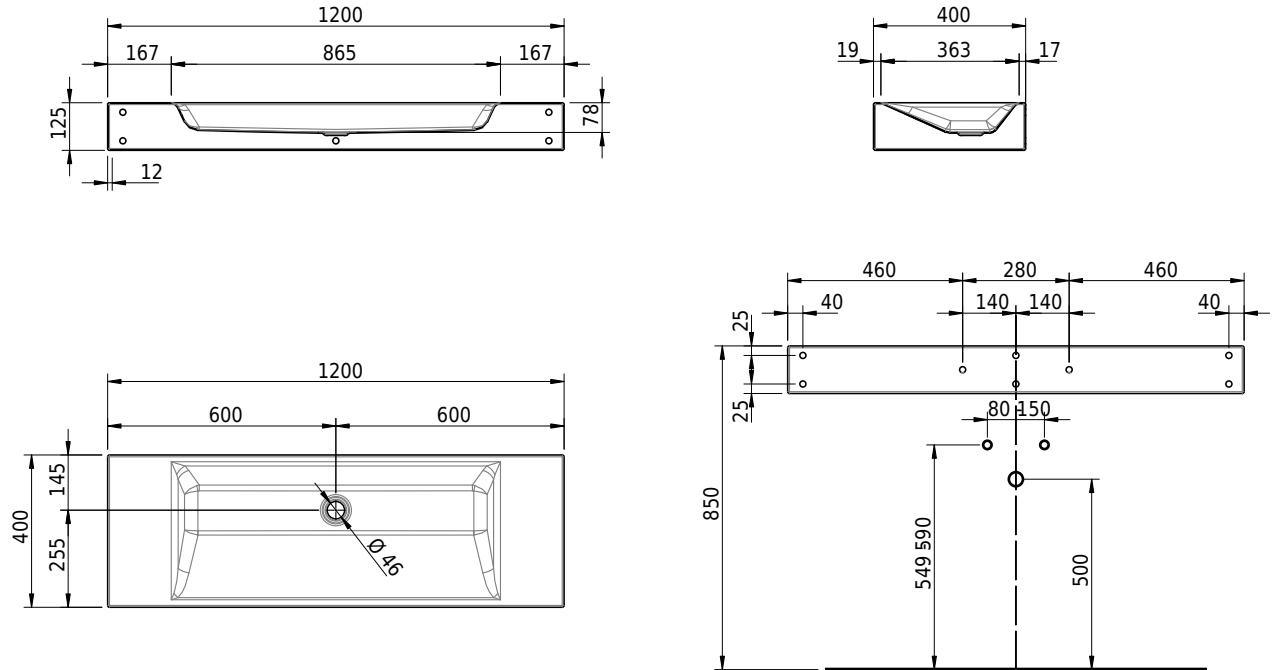

Massskizze

Schmidlin STUDIO Wandbecken

120 x 40 x 12.5 cm

ohne Überlauf, inkl. Befestigungszubehör

Artikel-Nr.: 1291-0001

SGVSB-Nr.: 217321.242

Gewicht: 16 kg

Optionen

- Farbklasse: I,II,III,IV,V [FA0_ _ _]
- GLASUR PLUS [OV01]
- Spezialanfertigung

Zubehör

Ab- und Überlaufgarnituren

- Schaftventil 1¼, inkl. Deckel verchromt, nicht verschliessbar
- Schmidlin Schaftventil 1 1/4", inkl. Deckel alpinweiss matt, emailliert, nicht verschliessbar
- Schmidlin Schaftventil 1 1/4", inkl. Deckel emailliert, nicht verschliessbar
- Schmidlin Schaftventil 1 1/4", inkl. Deckel emailliert, übrige Farben, nicht verschliessbar