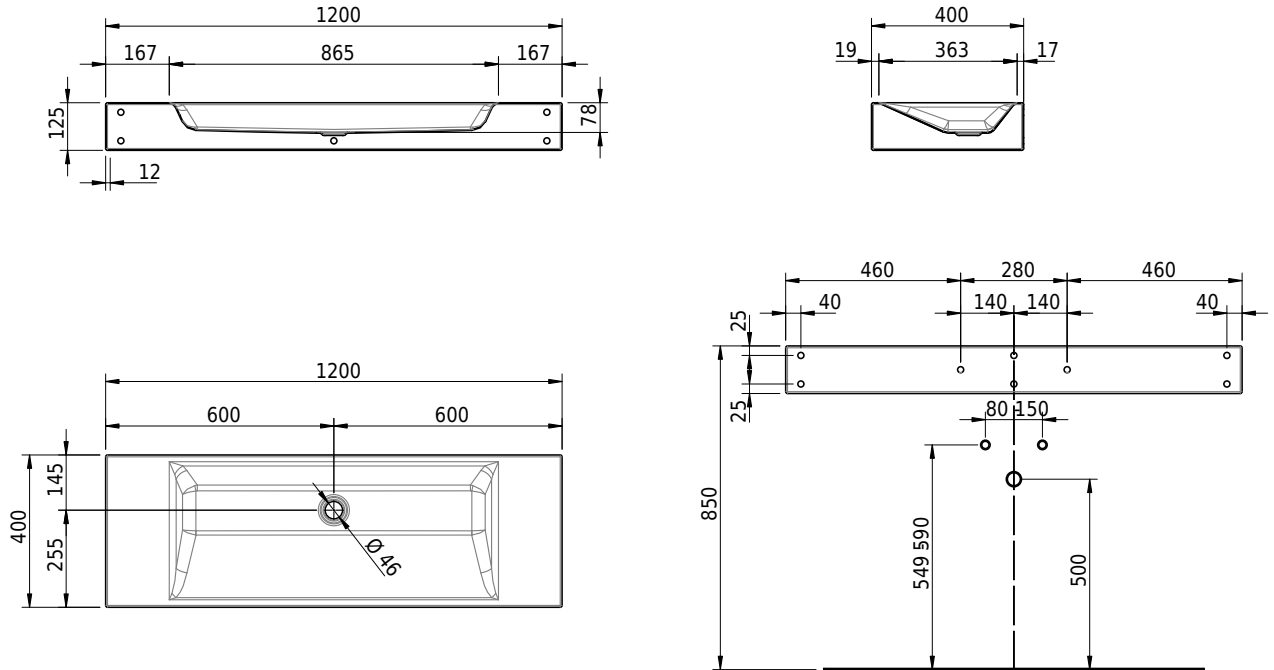

# Schmidlin STUDIO Wandbecken

120 x 40 x 12.5 cm

ohne Überlauf, inkl. Befestigungszubehör

Artikel-Nr.: 1291-0001

SGVSB-Nr.: 217321.242

Gewicht: 16 kg