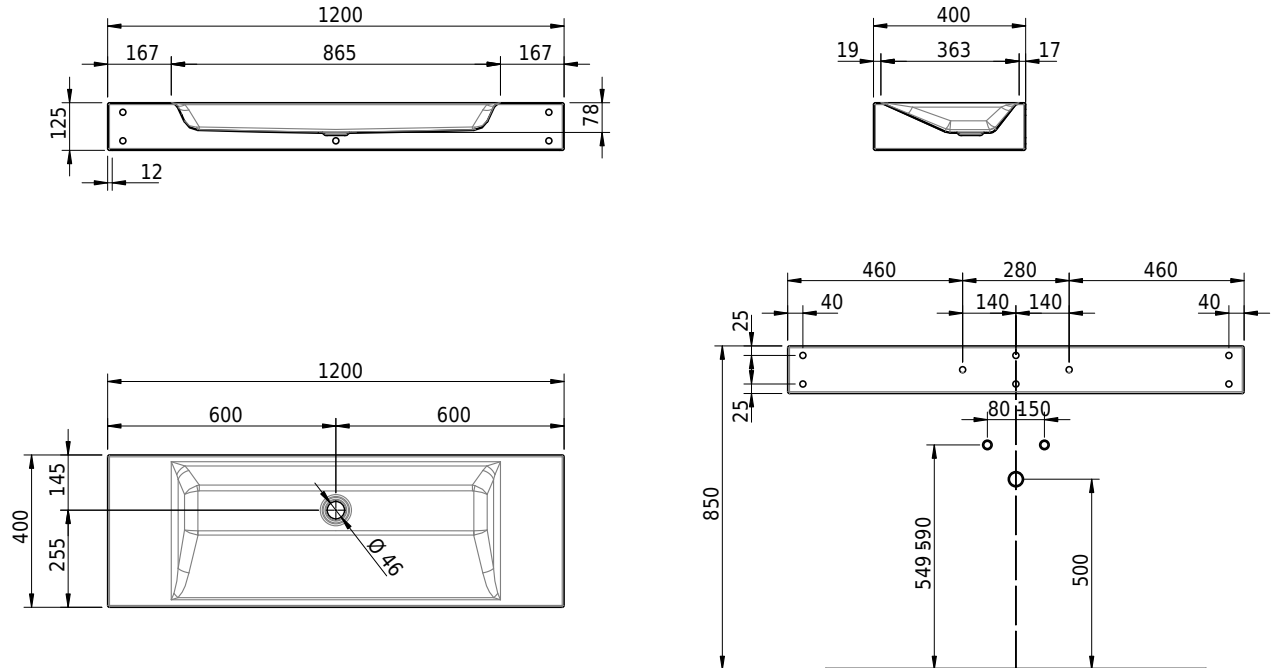

Massskizze

Schmidlin STUDIO Wandbecken

120 x 40 x 12.5 cm

ohne Überlauf, inkl. Befestigungszubehör

Artikel-Nr.: 1291-0001

SGVSB-Nr.: 217321.242

Gewicht: 16 kg

Optionen

- Farbklasse: I,II,III,IV,V [FA0_ _ _]
- GLASUR PLUS [OV01]
- Spezialanfertigung

Zubehör**Ab- und Überlaufgarnituren**

- Schaftventil 1¼, inkl. Deckel verchromt, nicht verschliessbar
- Schmidlin Schaftventil 1 1/4", inkl. Deckel alpinweiss matt, emailliert, nicht verschliessbar
- Schmidlin Schaftventil 1 1/4", inkl. Deckel emailliert, nicht verschliessbar
- Schmidlin Schaftventil 1 1/4", inkl. Deckel emailliert, übrige Farben, nicht verschliessbar