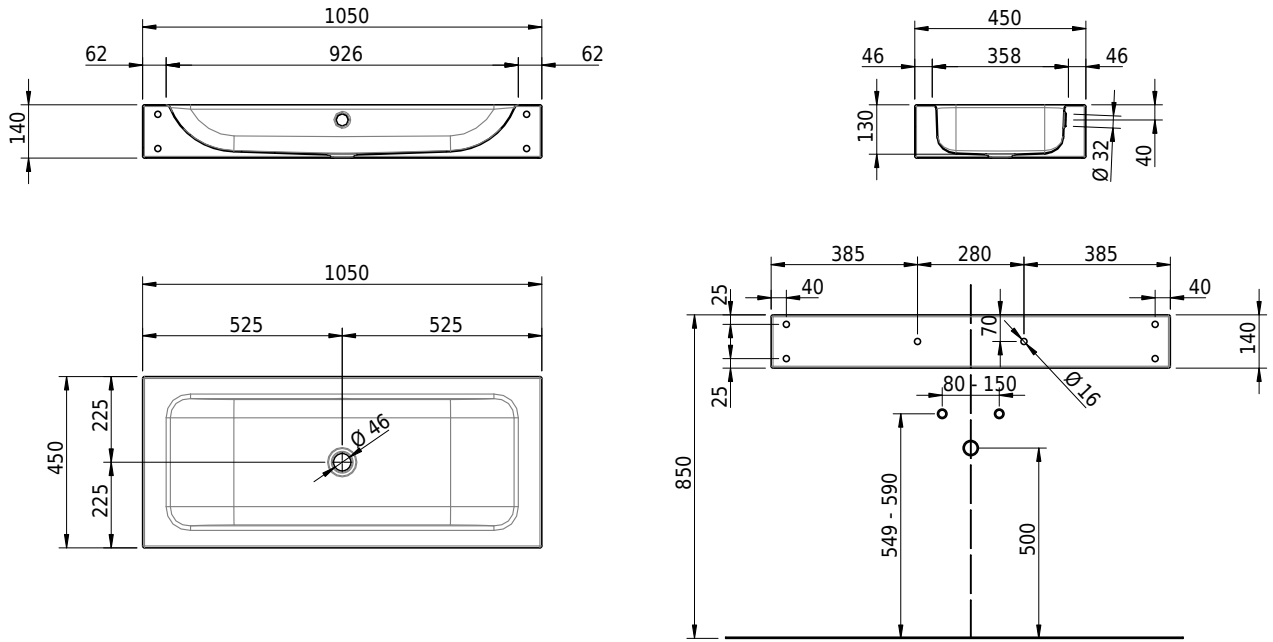

# Schmidlin CONTURA Wandbecken

105 x 45 x 14 cm

mit Überlauf, inkl. Befestigungszubehör, inkl. Überlaufgarnitur verchromt<br/>

Artikel-Nr.: 1288-0001

SGVSB-Nr.: 233396.242

Gewicht: 14 kg