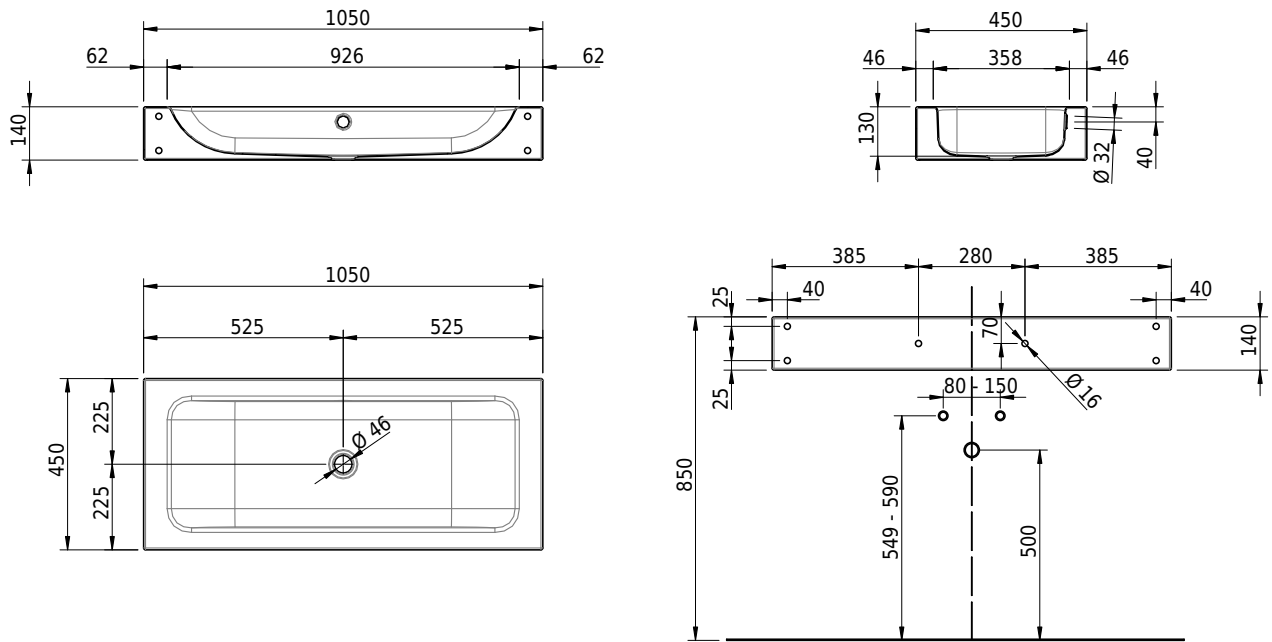

Massskizze

Schmidlin CONTURA Wandbecken

105 x 45 x 14 cm

mit Überlauf, inkl. Befestigungszubehör, inkl. Überlaufgarnitur verchromt

Artikel-Nr.: 1288-0001

SGVSB-Nr.: 233396.242

Gewicht: 14 kg

Optionen

- Farbklasse: I,II,III,IV,V [FA0_ _]
- Ohne Überlaufloch [UL0]
- GLASUR PLUS [OV01]
- Lochbohrung für Schmidlin Seifenspender [SSP02]
- Schmidlin Kosmetiktuchspender [KTS_ _]
- Spezialanfertigung
- Lochbohrung für Steckdose [STP_ _]