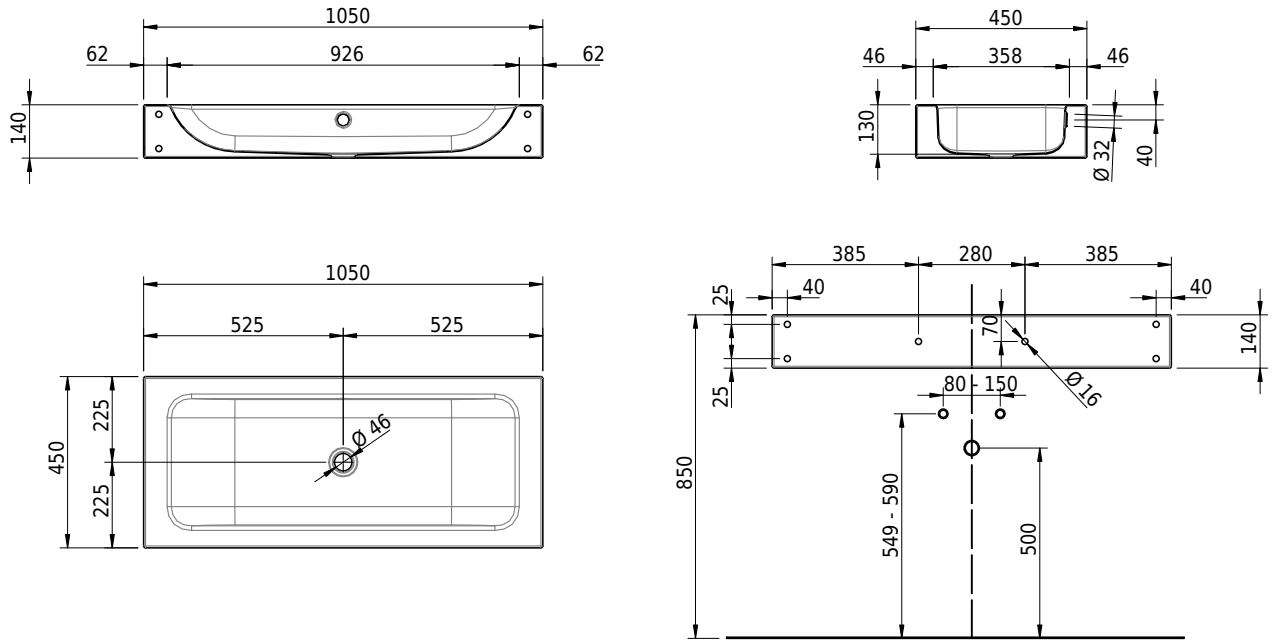

# Schmidlin CONTURA Wandbecken

105 x 45 x 14 cm

mit Überlauf, inkl. Befestigungszubehör, inkl. Überlaufgarnitur verchromt<br/>

Artikel-Nr.: 1288-0001

SGVSB-Nr.: 233396.242

Gewicht: 14 kg