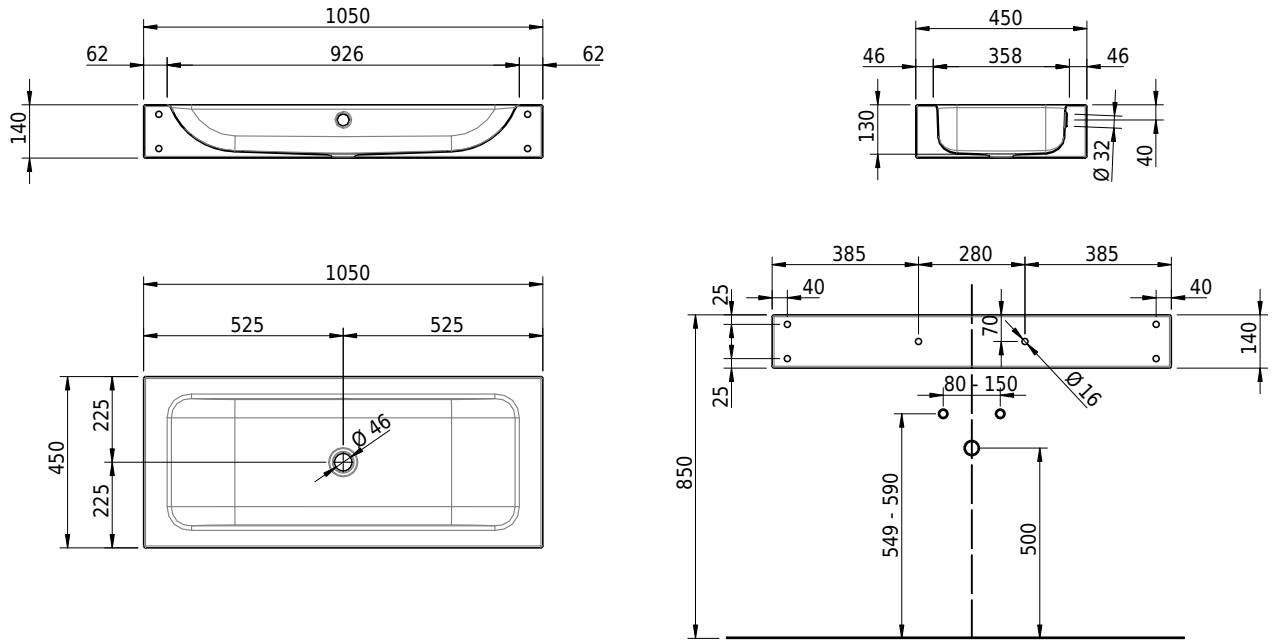

Massskizze

Schmidlin CONTURA Wandbecken

105 x 45 x 14 cm

mit Überlauf, inkl. Befestigungszubehör, inkl. Überlaufgarnitur verchromt

Artikel-Nr.: 1288-0001

SGVSB-Nr.: 233396.242

Gewicht: 14 kg

Optionen

- Farbklasse: I,II,III,IV,V [FA0_ _]
- Ohne Überlaufloch [UL0]
- GLASUR PLUS [OV01]
- Lochbohrung für Schmidlin Seifenspender [SSP02]
- Schmidlin Kosmetiktuchspender [KTS_ _]
- Spezialanfertigung
- Lochbohrung für Steckdose [STP_ _]