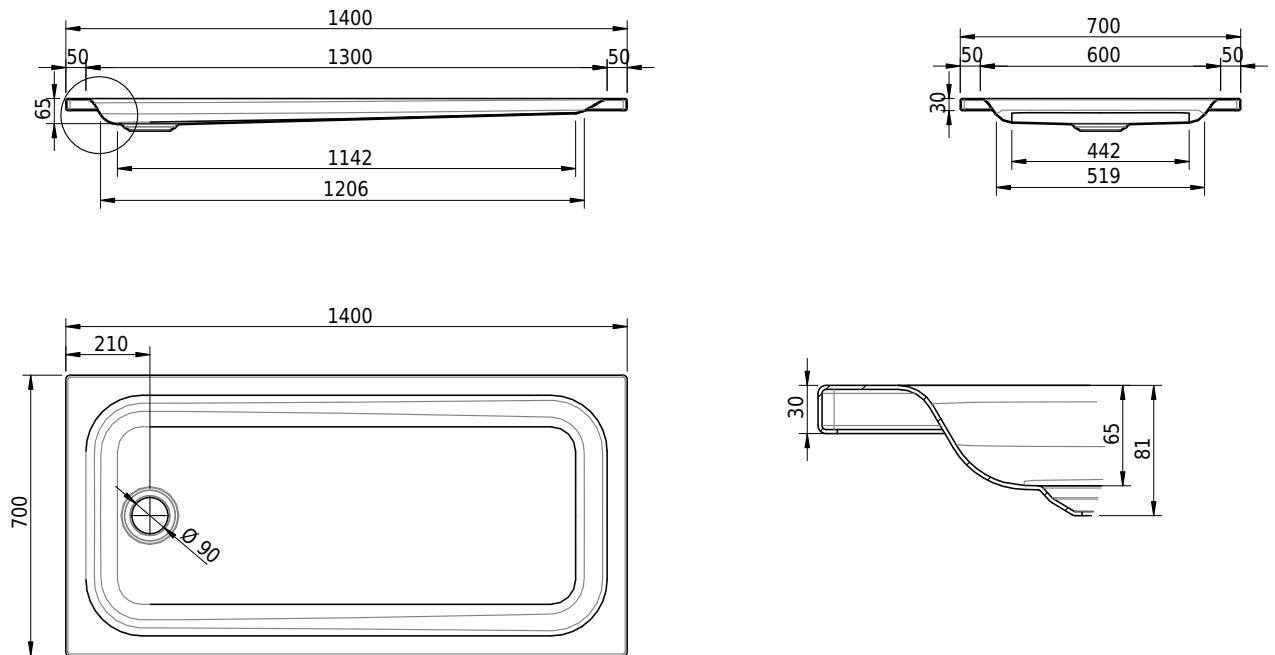

Massskizze

Schmidlin Duschwanne flach (6,5 cm)

140 x 70 x 6.5 cm

Ablaufloch \varnothing 90 mm

Artikel-Nr.: 1287-0001

SGVSB-Nr.: 141625

Gewicht: 28 kg

Optionen

- Farbklasse: I,II,III,IV,V [FA0_ _ _]
- Mit Zargen [Z_ _ _ _]
- ANTIGLISS PRO
- GLASUR PLUS [OV01]
- Speziallänge -2/+5 cm (beidseitig von -1 bis +2,5cm)
- Scharfkantige Ecke (Radius 5 mm) [EA_ _ 04]
- Geschnittene Ecke [EA_ _ 03]
- Abgerundete Ecke [EA_ _ 02]
- Schürze(n) 75 mm
- Schürze(n) 100 mm
- Schürze(n) Spezialhöhe

Zubehör

- Duschwannen-Fusset 4/6/8 (SIA 181), mit/ohne Dichtband
- Duschwannen-Montagerahmen BASIC (SIA 181)
- Montagesystem Schmidlin OMNIA (SIA 181)
- Schmidlin Zargen-Montagewinkel (SIA 181), Satz (4 Stück)
- Zargengummiprofil