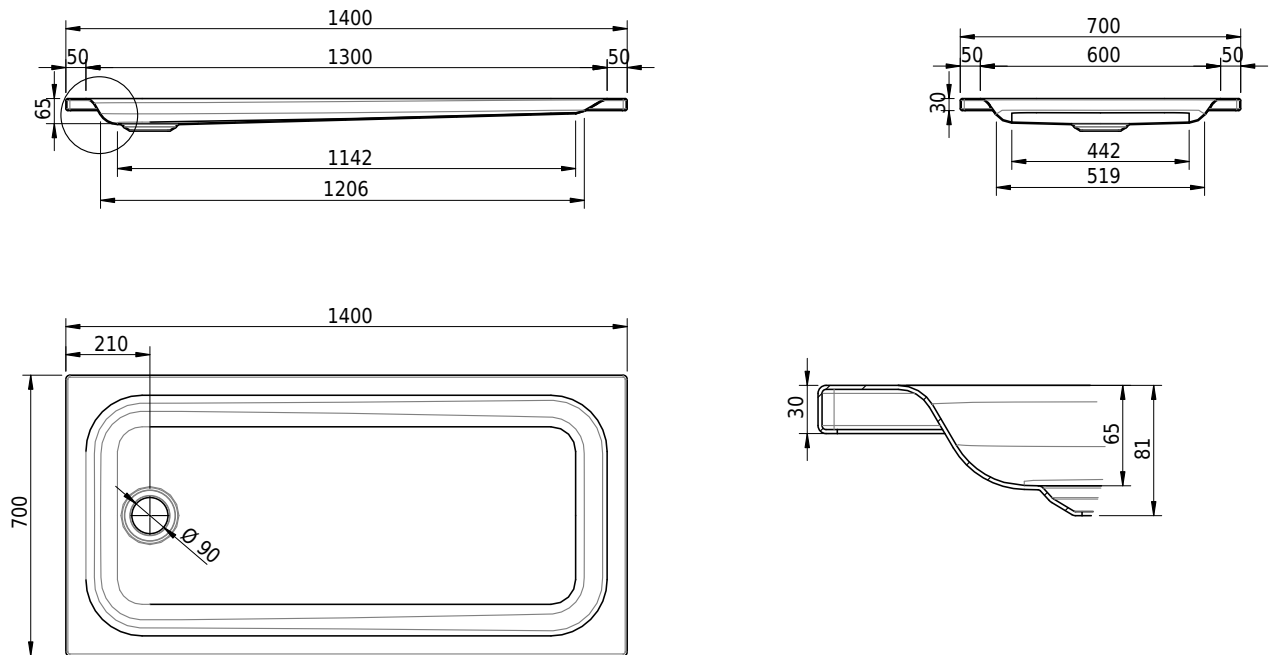

## Massskizze

**Schmidlin Duschwanne flach (6,5 cm)**

140 x 70 x 6.5 cm

Ablaufloch  $\varnothing$  90 mm

Artikel-Nr.: 1287-0001

SGVSB-Nr.: 141625

Gewicht: 28 kg

**Optionen**

- Farbklasse: I,II,III,IV,V [FA0\_ \_ \_]
- Mit Zargen [Z\_ \_ \_ \_]
- ANTIGLISS PRO
- GLASUR PLUS [OV01]
- Speziallänge -2/+5 cm (beidseitig von -1 bis +2,5cm)
- Scharfkantige Ecke (Radius 5 mm) [EA\_ \_ 04]
- Geschnittene Ecke [EA\_ \_ 03]
- Abgerundete Ecke [EA\_ \_ 02]
- Schürze(n) 75 mm
- Schürze(n) 100 mm
- Schürze(n) Spezialhöhe

**Zubehör**

- Duschwannen-Fussset 4/6/8 (SIA 181), mit/ohne Dichtband
- Duschwannen-Montagerahmen BASIC (SIA 181)
- Montagesystem Schmidlin OMNIA (SIA 181)
- Schmidlin Zargen-Montagewinkel (SIA 181), Satz (4 Stück)
- Zargengummiprofil