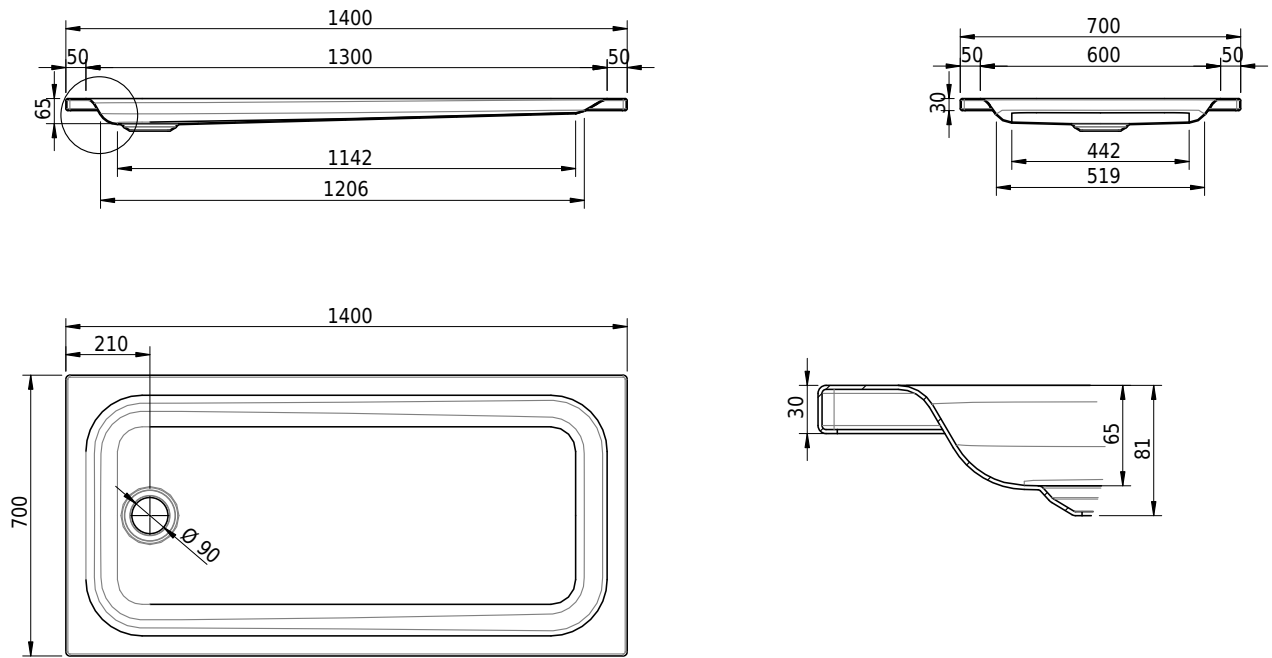

Massskizze

Schmidlin Duschwanne flach (6,5 cm)

140 x 70 x 6.5 cm

Ablaufloch \varnothing 90 mm

Artikel-Nr.: 1287-0001

SGVSB-Nr.: 141625

Gewicht: 28 kg

Optionen

- Farbklasse: I,II,III,IV,V [FA0_ _ _]
- Mit Zargen [Z_ _ _ _]
- ANTIGLISS PRO
- GLASUR PLUS [OV01]
- Speziallänge -2/+5 cm (beidseitig von -1 bis +2,5cm)
- Scharfkantige Ecke (Radius 5 mm) [EA_ _ 04]
- Geschnittene Ecke [EA_ _ 03]
- Abgerundete Ecke [EA_ _ 02]
- Schürze(n) 75 mm
- Schürze(n) 100 mm
- Schürze(n) Spezialhöhe

Zubehör

- Duschwannen-Fussset 4/6/8 (SIA 181), mit/ohne Dichtband
- Duschwannen-Montagerahmen BASIC (SIA 181)
- Montagesystem Schmidlin OMNIA (SIA 181)
- Schmidlin Zargen-Montagewinkel (SIA 181), Satz (4 Stück)
- Zargengummiprofil