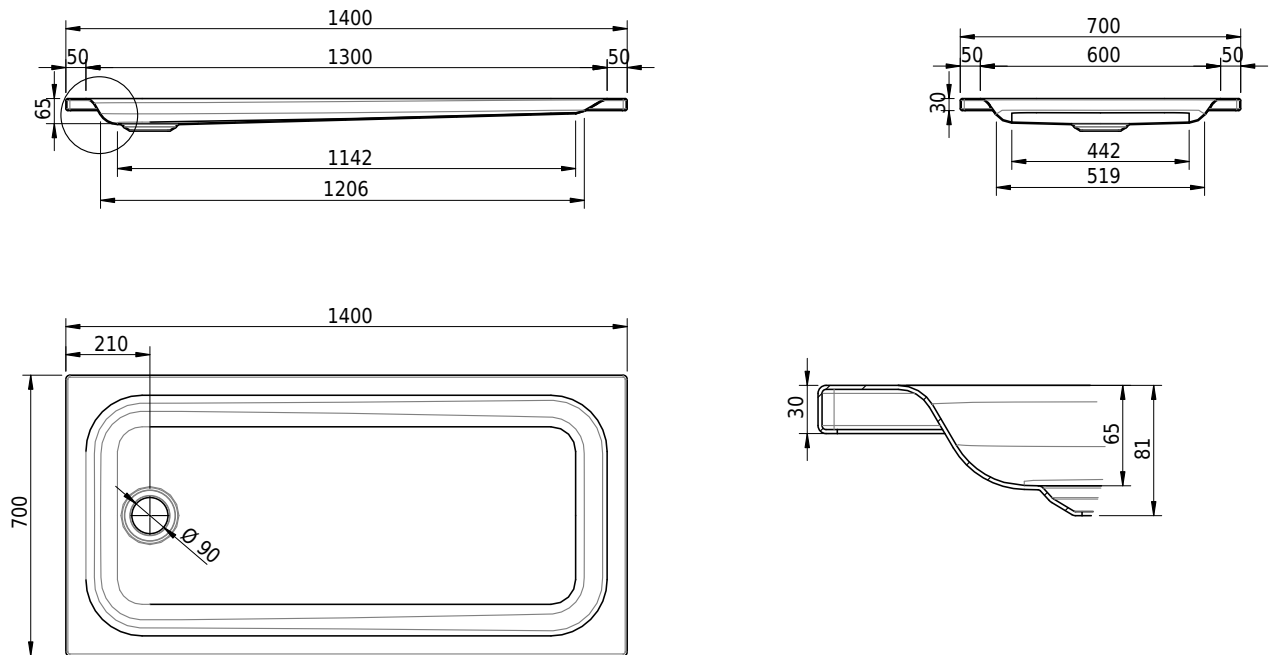

## Massskizze

**Schmidlin Duschwanne flach (6,5 cm)**

140 x 70 x 6.5 cm

Ablaufloch  $\varnothing$  90 mm

Artikel-Nr.: 1287-0001

SGVSB-Nr.: 141625

Gewicht: 28 kg

**Optionen**

- Farbklasse: I,II,III,IV,V [FA0\_ \_ \_]
- Mit Zargen [Z\_ \_ \_ \_]
- ANTIGLISS PRO
- GLASUR PLUS [OV01]
- Speziallänge -2/+5 cm (beidseitig von -1 bis +2,5cm)
- Scharfkantige Ecke (Radius 5 mm) [EA\_ \_ 04]
- Geschnittene Ecke [EA\_ \_ 03]
- Abgerundete Ecke [EA\_ \_ 02]
- Schürze(n) 75 mm
- Schürze(n) 100 mm
- Schürze(n) Spezialhöhe

**Zubehör**

- Duschwannen-Fusset 4/6/8 (SIA 181), mit/ohne Dichtband
- Duschwannen-Montagerahmen BASIC (SIA 181)
- Montagesystem Schmidlin OMNIA (SIA 181)
- Schmidlin Zargen-Montagewinkel (SIA 181), Satz (4 Stück)
- Zargengummiprofil