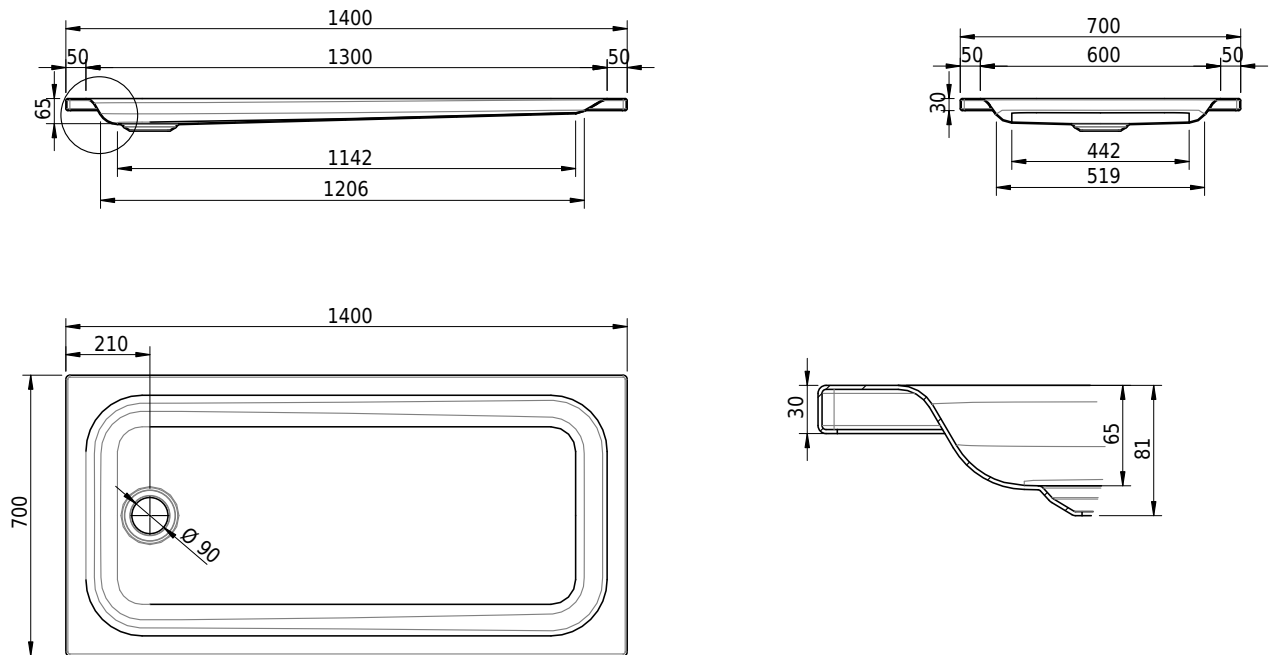

Massskizze

Schmidlin Duschwanne flach (6,5 cm)

140 x 70 x 6.5 cm

Ablaufloch \varnothing 90 mm

Artikel-Nr.: 1287-0001

SGVSB-Nr.: 141625

Gewicht: 28 kg

Optionen

- Farbklasse: I,II,III,IV,V [FA0_ _ _]
- Mit Zargen [Z_ _ _ _]
- ANTIGLISS PRO
- GLASUR PLUS [OV01]
- Speziallänge -2/+5 cm (beidseitig von -1 bis +2,5cm)
- Scharfkantige Ecke (Radius 5 mm) [EA_ _ 04]
- Geschnittene Ecke [EA_ _ 03]
- Abgerundete Ecke [EA_ _ 02]
- Schürze(n) 75 mm
- Schürze(n) 100 mm
- Schürze(n) Spezialhöhe

Zubehör

- Duschwannen-Fusset 4/6/8 (SIA 181), mit/ohne Dichtband
- Duschwannen-Montagerahmen BASIC (SIA 181)
- Montagesystem Schmidlin OMNIA (SIA 181)
- Schmidlin Zargen-Montagewinkel (SIA 181), Satz (4 Stück)
- Zargengummiprofil