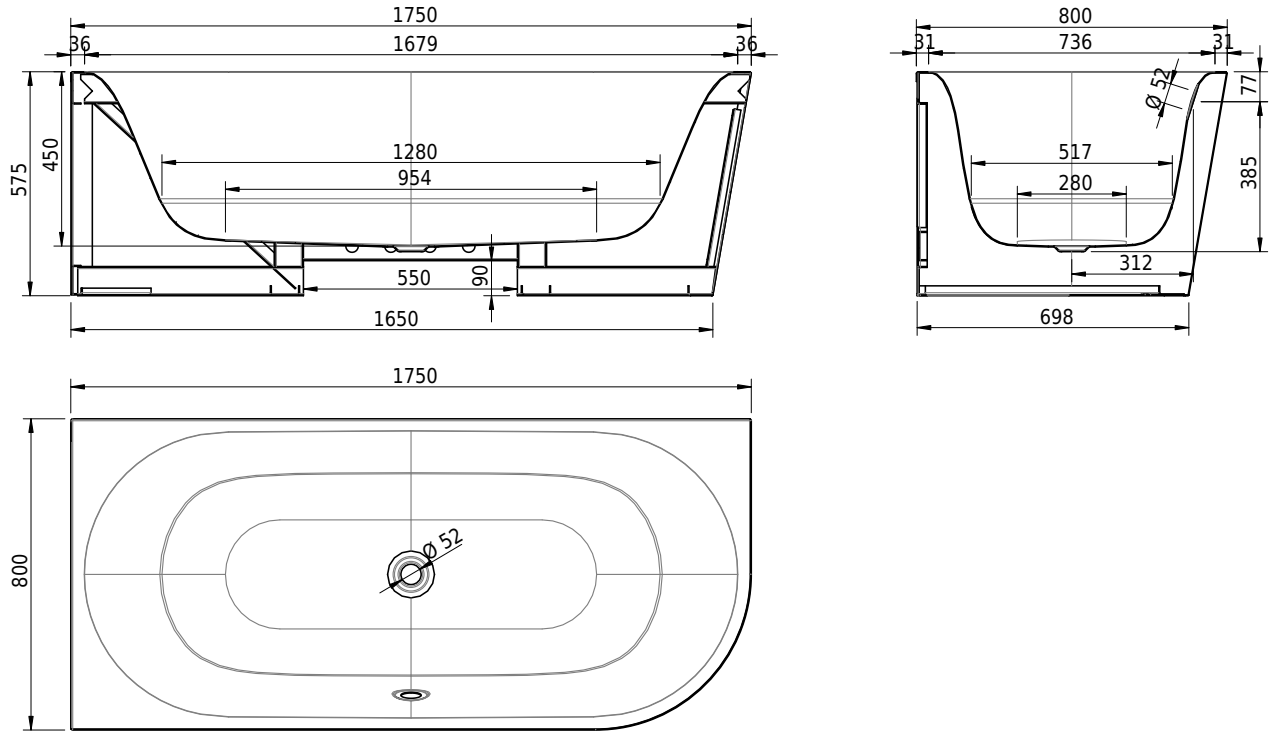

Massskizze

Schmidlin SELLA SHAPE LEFT

175 x 80 x 45 cm

freistehend, mit nahtlos emaillierter konischer Schürze, inkl. Ab- und Überlaufgarnitur Multiplex, vormontiert, inkl. flexiblem Schlauch zum Anschluss der Ablaufgarnitur, Gesamthöhe 57.5 cm

Artikel-Nr.: 1286-0001 SGVSB-Nr.: 111302.100.901 ST-Nr.: 1144175.100 Gewicht: 98 kg Nutzinhalt*: 150 l

Optionen

- Farbklasse: I,II [FA0_ _]
- ANTIGLISS PRO
- GLASUR PLUS [OV01]
- Griff SAFE (1 Stück) [GFT_02]
- Lochbohrung für Schmidlin TOUCH CONTROL [AT0001]
- Einlaufgarnitur Schmidlin SPLASH [SP_ _]
- Schmidlin SOUNDBOX
- AQUAGRIP
- Schmidlin GreenSteel