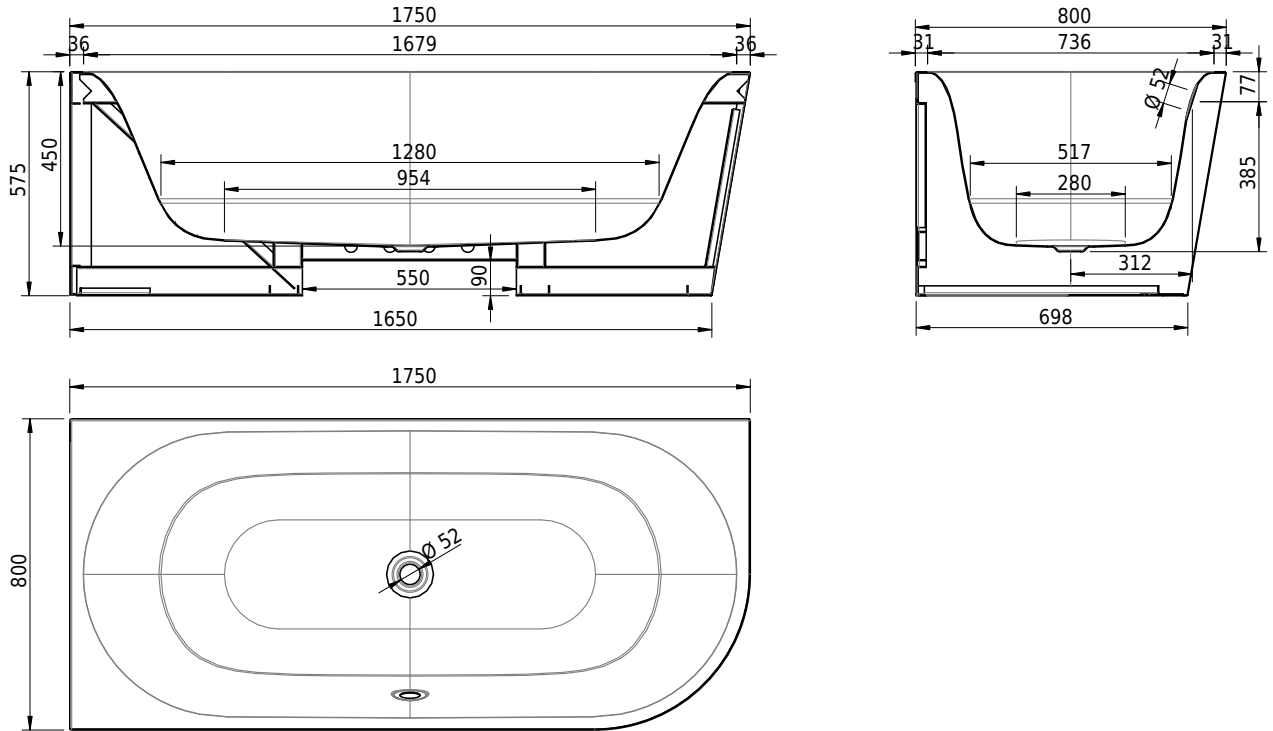

Massskizze

Schmidlin SELLA SHAPE LEFT

175 x 80 x 45 cm

freistehend, mit nahtlos emaillierter konischer Schürze, inkl. Ab- und Überlaufgarnitur Multiplex, vormontiert, inkl. flexiblem Schlauch zum Anschluss der Ablaufgarnitur, Gesamthöhe 57.5 cm

Artikel-Nr.: 1286-0001 SGVSB-Nr.: 111302.100.901 ST-Nr.: 1144175.100 Gewicht: 98 kg Nutzinhalt*: 150 l

Optionen

- Farbklasse: I,II [FA0_ _]
- ANTIGLISS PRO
- GLASUR PLUS [OV01]
- Griff SAFE (1 Stück) [GFT_02]
- Lochbohrung für Schmidlin TOUCH CONTROL [AT0001]
- Einlaufgarnitur Schmidlin SPLASH [SP_ _]
- Schmidlin SOUNDBOX
- AQUAGRIP
- Schmidlin GreenSteel