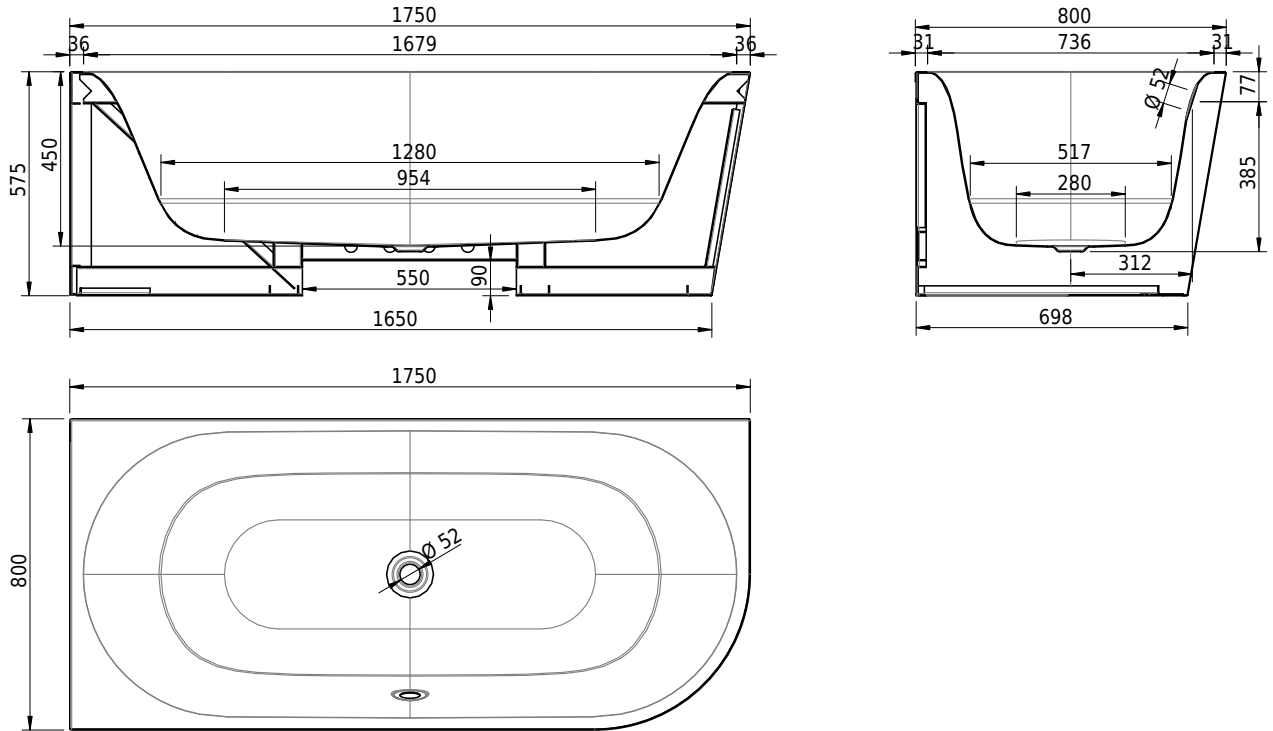

# Schmidlin SELLA SHAPE LEFT

175 x 80 x 45 cm

freistehend, mit nahtlos emaillierter konischer Schürze, inkl. Ab- und Überlaufgarnitur Multiplex, vormontiert, inkl. flexiblem Schlauch zum Anschluss der Ablaufgarnitur, Gesamthöhe 57.5 cm

Artikel-Nr.: 1286-0001    SGVSB-Nr.: 111302.100.901    ST-Nr.: 1144175.100    Gewicht: 98 kg    Nutzinhalt\*: 150 l

**Optionen**

- Farbklasse: I,II [FA0\_ \_]
- ANTIGLISS PRO
- GLASUR PLUS [OV01]
- Griff SAFE (1 Stück) [GFT\_02]
- Lochbohrung für Schmidlin TOUCH CONTROL [AT0001]
- Einlaufgarnitur Schmidlin SPLASH [SP\_ \_]
- Schmidlin SOUNDBOX
- AQUAGRIP
- Schmidlin GreenSteel