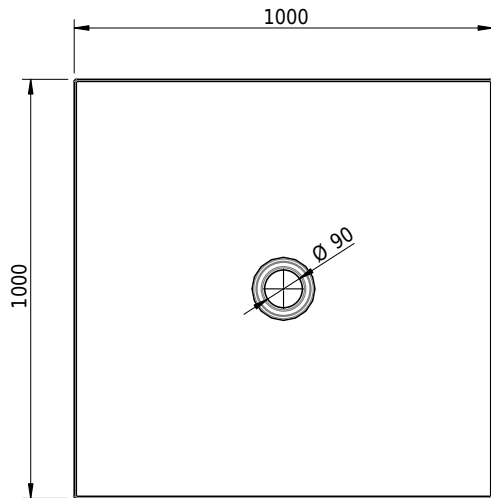

Massskizze

Schmidlin FLOOR

100 x 100 x 2.5 cm

Ablaufloch Ø 90 mm, Eckradius 5 mm

Artikel-Nr.: 1284-0001 SGVSB-Nr.: 146404 ST-Nr.: 1311612.100 Gewicht: 29 kg

Optionen

- Farbklasse: I,II,III,IV,V [FA0_ _]
- ANTIGLISS PRO
- GLASUR PLUS [OV01]