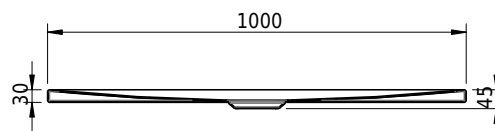

Massskizze

Schmidlin FLOOR

100 x 100 x 2.5 cm

Ablaufloch Ø 90 mm, Eckradius 5 mm

Artikel-Nr.: 1284-0001 SGVSB-Nr.: 146404 ST-Nr.: 1311612.100 Gewicht: 29 kg

Optionen

- Farbklasse: I,II,III,IV,V [FA0_ _]
- ANTIGLISS PRO
- GLASUR PLUS [OV01]

Zubehör

- Montagesystem Schmidlin OMNIA (SIA 181)

Ab- und Überlaufgarnituren

- Ablaufgarnitur Schmidlin FLOW 30
- Ablaufgarnitur Schmidlin FLOW 50