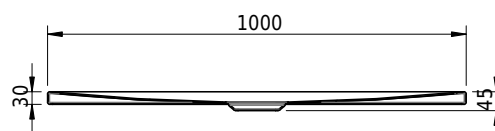

Massskizze

Schmidlin FLOOR

100 x 100 x 2.5 cm

Ablaufloch Ø 90 mm, Eckradius 5 mm

Artikel-Nr.: 1284-0001

SGVSB-Nr.: 146404

ST-Nr.: 1311612.100

Gewicht: 29 kg

Optionen

- Farbklasse: I,II,III,IV,V [FA0_ _]
- ANTIGLISS PRO
- GLASUR PLUS [OV01]

Zubehör

- Montagesystem Schmidlin OMNIA (SIA 181)

Ab- und Überlaufgarnituren

- Ablaufgarnitur Schmidlin FLOW 30
- Ablaufgarnitur Schmidlin FLOW 50