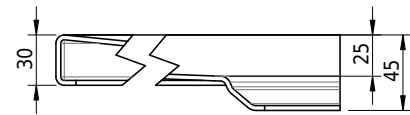

Massskizze

Schmidlin FLOOR

100 x 100 x 2.5 cm

Ablaufloch Ø 90 mm, Eckradius 5 mm

Artikel-Nr.: 1284-0001 SGVSB-Nr.: 146404 ST-Nr.: 1311612.100 Gewicht: 29 kg

Optionen

- Farbklasse: I,II,III,IV,V [FA0_ _]
- ANTIGLISS PRO
- GLASUR PLUS [OV01]