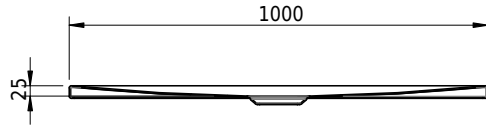

Massskizze

Schmidlin FLOOR

100 x 100 x 2.5 cm

Ablaufloch Ø 90 mm, Eckradius 5 mm

Artikel-Nr.: 1284-0001 SGVSB-Nr.: 146404 ST-Nr.: 1311612.100 Gewicht: 29 kg

Optionen

- Farbklasse: I,II,III,IV,V [FA0_ _]
- ANTIGLISS PRO
- GLASUR PLUS [OV01]

Zubehör

- Montagesystem Schmidlin OMNIA (SIA 181)

Ab- und Überlaufgarnituren

- Ablaufgarnitur Schmidlin FLOW 30
- Ablaufgarnitur Schmidlin FLOW 50