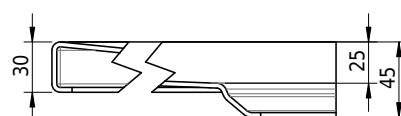

Massskizze

Schmidlin FLOOR

100 x 100 x 2.5 cm

Ablaufloch Ø 90 mm, Eckradius 5 mm

Artikel-Nr.: 1284-0001

SGVSB-Nr.: 146404

ST-Nr.: 1311612.100

Gewicht: 29 kg