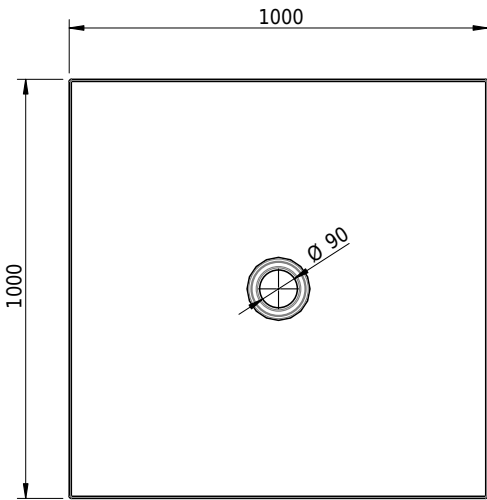

Massskizze

Schmidlin FLOOR

100 x 100 x 2.5 cm

Ablaufloch Ø 90 mm, Eckradius 5 mm

Artikel-Nr.: 1284-0001 SGVSB-Nr.: 146404 ST-Nr.: 1311612.100 Gewicht: 29 kg

Optionen

- Farbklasse: I,II,III,IV,V [FA0_ _]
- ANTIGLISS PRO
- GLASUR PLUS [OV01]