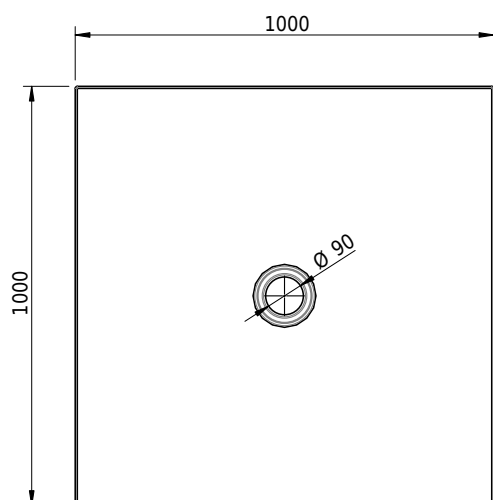

Massskizze

Schmidlin FLOOR

100 x 100 x 2.5 cm

Ablaufloch Ø 90 mm, Eckradius 5 mm

Artikel-Nr.: 1284-0001 SGVSB-Nr.: 146404 ST-Nr.: 1311612.100 Gewicht: 29 kg

Optionen

- Farbklasse: I,II,III,IV,V [FA0_ _]
- ANTIGLISS PRO
- GLASUR PLUS [OV01]