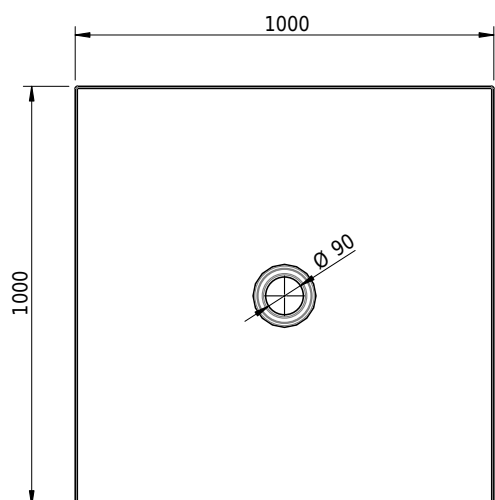

Massskizze

Schmidlin FLOOR

100 x 100 x 2.5 cm

Ablaufloch Ø 90 mm, Eckradius 5 mm

Artikel-Nr.: 1284-0001

SGVSB-Nr.: 146404

ST-Nr.: 1311612.100

Gewicht: 29 kg