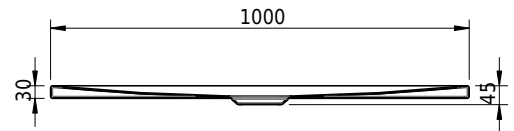

Massskizze

Schmidlin FLOOR

100 x 100 x 2.5 cm

Ablaufloch Ø 90 mm, Eckradius 5 mm

Artikel-Nr.: 1284-0001 SGVSB-Nr.: 146404 ST-Nr.: 1311612.100 Gewicht: 29 kg

Optionen

- Farbklasse: I,II,III,IV,V [FA0_ _]
- ANTIGLISS PRO
- GLASUR PLUS [OV01]

Zubehör

- Montagesystem Schmidlin OMNIA (SIA 181)

Ab- und Überlaufgarnituren

- Ablaufgarnitur Schmidlin FLOW 30
- Ablaufgarnitur Schmidlin FLOW 50