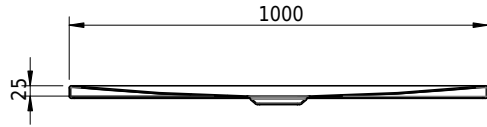

Massskizze

Schmidlin FLOOR

100 x 100 x 2.5 cm

Ablaufloch Ø 90 mm, Eckradius 5 mm

Artikel-Nr.: 1284-0001 SGVSB-Nr.: 146404 ST-Nr.: 1311612.100 Gewicht: 29 kg

Optionen

- Farbklasse: I,II,III,IV,V [FA0_ _]
- ANTIGLISS PRO
- GLASUR PLUS [OV01]

Zubehör

- Montagesystem Schmidlin OMNIA (SIA 181)

Ab- und Überlaufgarnituren

- Ablaufgarnitur Schmidlin FLOW 30
- Ablaufgarnitur Schmidlin FLOW 50