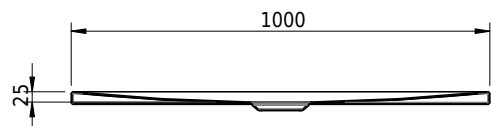

Massskizze

Schmidlin FLOOR

100 x 100 x 2.5 cm

Ablaufloch Ø 90 mm, Eckradius 5 mm

Artikel-Nr.: 1284-0001

SGVSB-Nr.: 146404

ST-Nr.: 1311612.100

Gewicht: 29 kg

Optionen

- Farbklasse: I,II,III,IV,V [FA0_ _]
- ANTIGLISS PRO
- GLASUR PLUS [OV01]

Zubehör

- Montagesystem Schmidlin OMNIA (SIA 181)

Ab- und Überlaufgarnituren

- Ablaufgarnitur Schmidlin FLOW 30
- Ablaufgarnitur Schmidlin FLOW 50