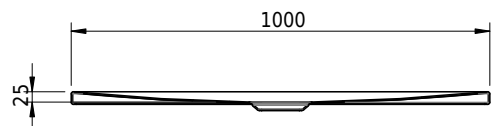

Massskizze

Schmidlin FLOOR

100 x 100 x 2.5 cm

Ablaufloch Ø 90 mm, Eckradius 5 mm

Artikel-Nr.: 1284-0001 SGVSB-Nr.: 146404 ST-Nr.: 1311612.100 Gewicht: 29 kg

Optionen

- Farbklasse: I,II,III,IV,V [FA0_ _]
- ANTIGLISS PRO
- GLASUR PLUS [OV01]

Zubehör

- Montagesystem Schmidlin OMNIA (SIA 181)

Ab- und Überlaufgarnituren

- Ablaufgarnitur Schmidlin FLOW 30
- Ablaufgarnitur Schmidlin FLOW 50