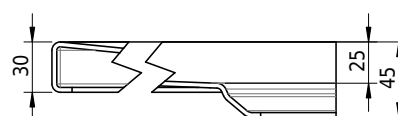

Massskizze

Schmidlin FLOOR

100 x 100 x 2.5 cm

Ablaufloch Ø 90 mm, Eckradius 5 mm

Artikel-Nr.: 1284-0001 SGVSB-Nr.: 146404 ST-Nr.: 1311612.100 Gewicht: 29 kg

Optionen

- Farbklasse: I,II,III,IV,V [FA0_ _]
- ANTIGLISS PRO
- GLASUR PLUS [OV01]