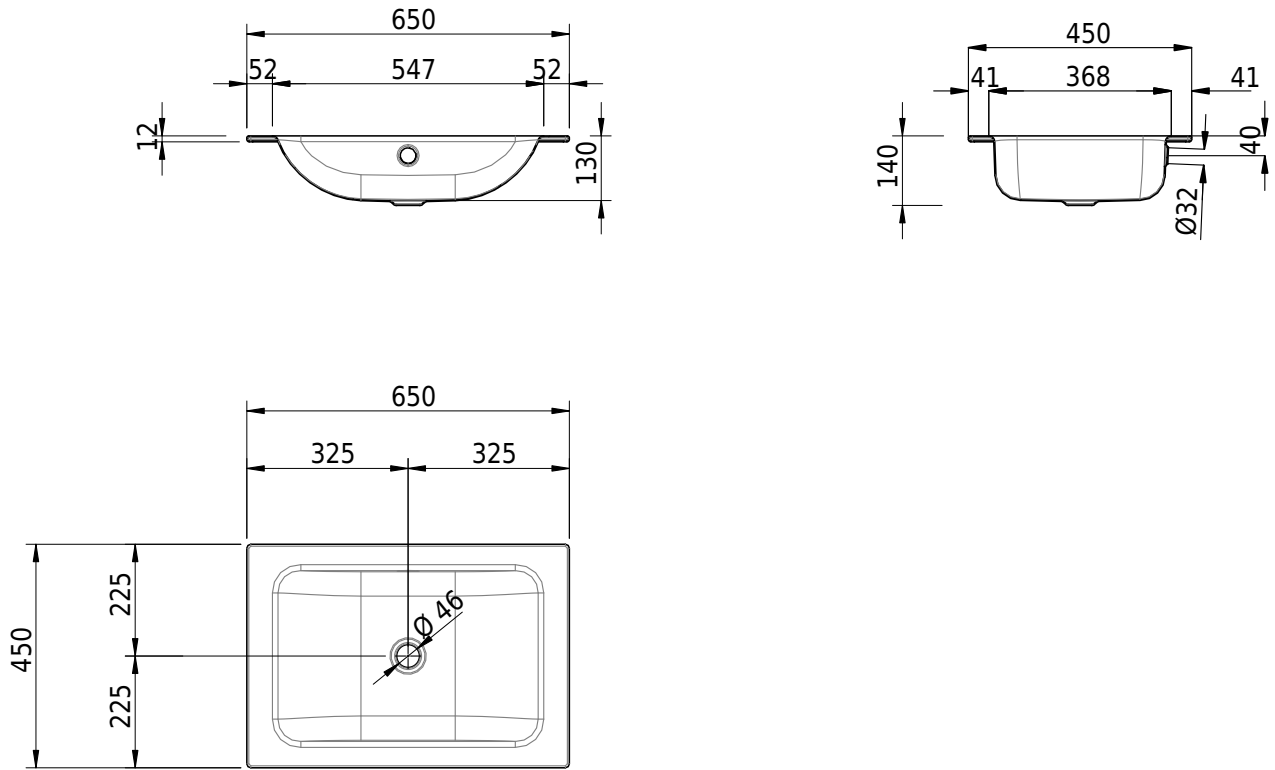

Massskizze

Schmidlin CONTURA Einlegebecken

65 x 45 x 1 cm

mit Überlauf, inkl. Befestigungszubehör, inkl. Überlaufgarnitur verchromt

Artikel-Nr.: 1282-0001

SGVSB-Nr.: 233382.242

Gewicht: 8 kg

Optionen