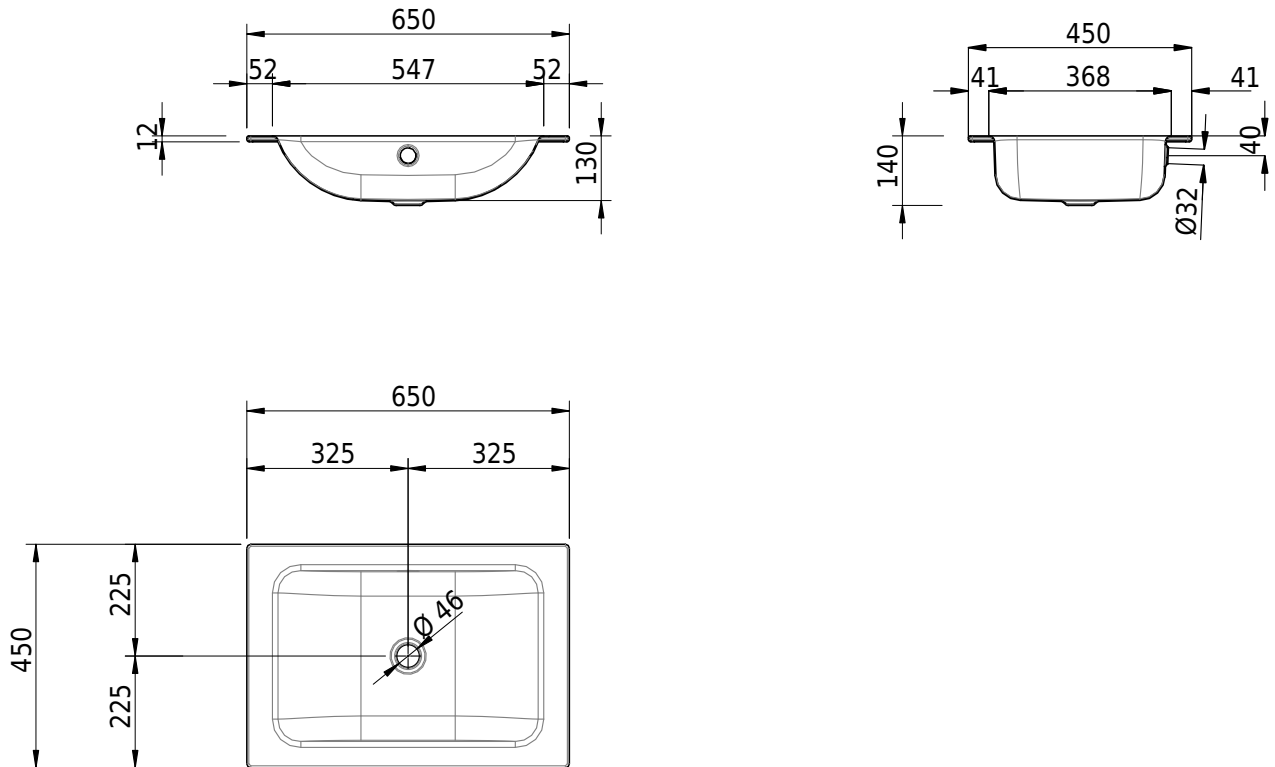

# Schmidlin CONTURA Einlegebecken

65 x 45 x 1 cm

mit Überlauf, inkl. Befestigungszubehör, inkl. Überlaufgarnitur verchromt

Artikel-Nr.: 1282-0001

SGVSB-Nr.: 233382.242

Gewicht: 8 kg