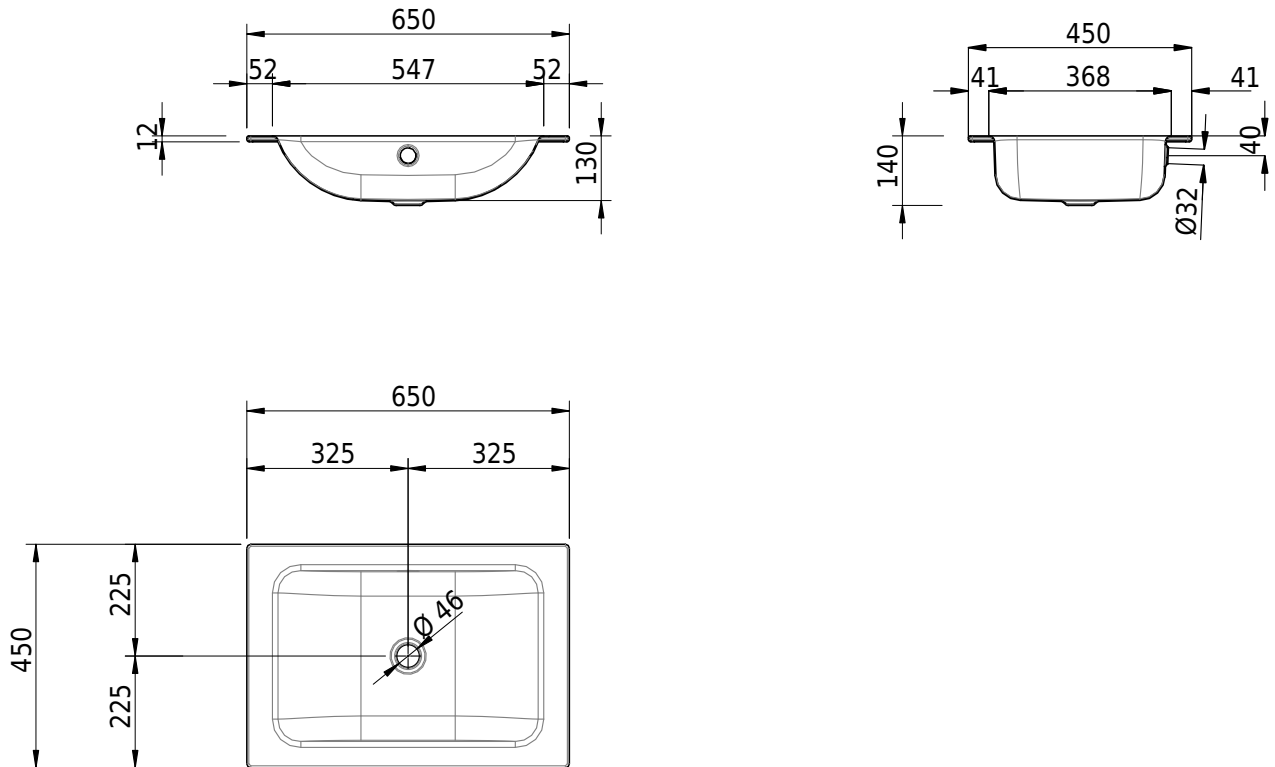

Massskizze

Schmidlin CONTURA Einlegebecken

65 x 45 x 1 cm

mit Überlauf, inkl. Befestigungszubehör, inkl. Überlaufgarnitur verchromt

Artikel-Nr.: 1282-0001

SGVSB-Nr.: 233382.242

Gewicht: 8 kg

Optionen

- Farbklasse: I,II,III,IV,V [FA0_ _]
- Ohne Überlaufloch [UL0]
- GLASUR PLUS [OV01]
- Lochbohrung für Schmidlin Seifenspender [SSP02]
- Spezialanfertigung

Zubehör

- Schmidlin Seifenspender
- Verstärkungsflansch für Armaturenmontage

Ab- und Überlaufgarnituren

- Geberit Clou System inkl. Deckel, verchromt, nur zusammen mit Option «ohne Überlaufloch»
- Schmidlin Pushventil, inkl. Deckel, verchromt, verschliessbar