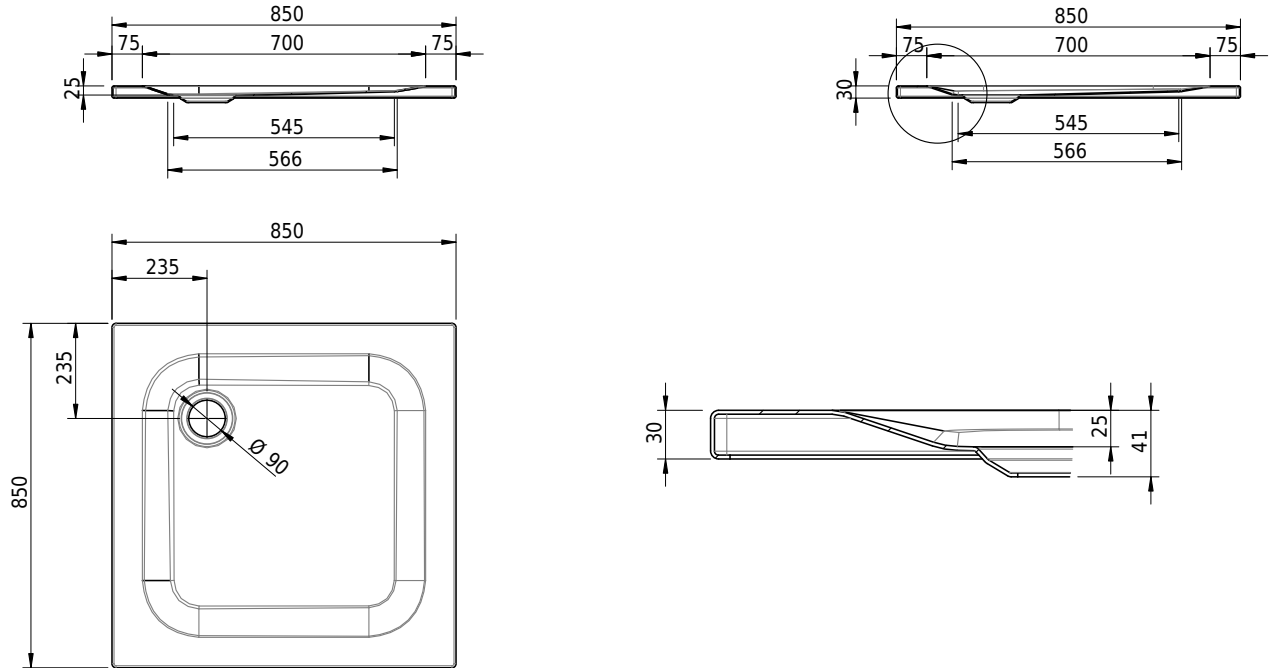

Massskizze

Schmidlin Duschwanne superflach (2,5 / 3,5 cm)

85 x 85 x 2.5 cm

Ablaufloch Ø 90 mm

Artikel-Nr.: 1279-0001

SGVSB-Nr.: 141585

Gewicht: 20 kg

Optionen

- Farbklasse: I,II,III,IV,V [FA0_ _ _]
- Mit Zargen [Z_ _ _ _]
- ANTIGLISS PRO
- GLASUR PLUS [OV01]
- Speziallänge -2/+5 cm (beidseitig von -1 bis +2,5cm)
- Scharfkantige Ecke (Radius 5 mm) [EA_ _ 04]
- Geschnittene Ecke [EA_ _ 03]
- Abgerundete Ecke [EA_ _ 02]
- Schürze(n) 50 mm
- Schürze(n) Spezialhöhe
- Spezialanfertigung

Zubehör

- Duschwannen-Fusset 4/6/8 (SIA 181), mit/ohne Dichtband
- Duschwannen-Montagerahmen BASIC (SIA 181)
- Montagesystem Schmidlin OMNIA (SIA 181)
- Schmidlin Zargen-Montagewinkel (SIA 181), Satz (4 Stück)
- Zargengummiprofil