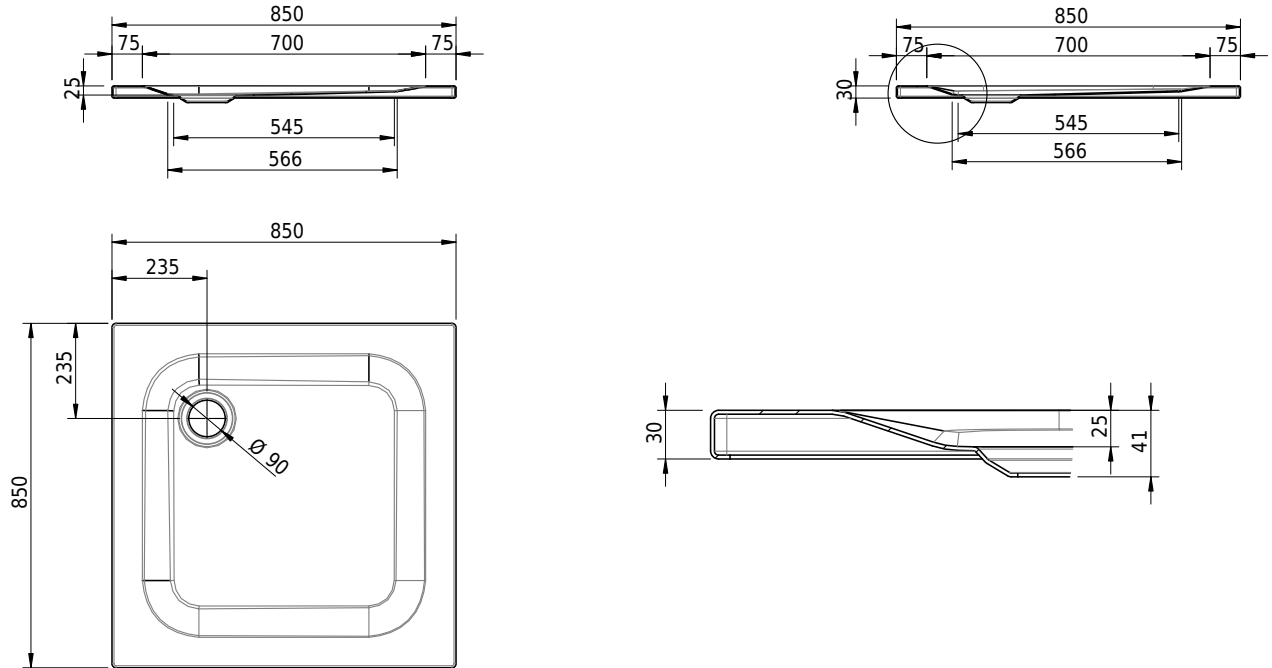

Massskizze

Schmidlin Duschwanne superflach (2,5 / 3,5 cm)

85 x 85 x 2.5 cm

Ablaufloch Ø 90 mm

Artikel-Nr.: 1279-0001

SGVSB-Nr.: 141585

Gewicht: 20 kg

Optionen

- Farbklasse: I,II,III,IV,V [FA0_ _ _]
- Mit Zargen [Z_ _ _ _]
- ANTIGLISS PRO
- GLASUR PLUS [OV01]
- Speziallänge -2/+5 cm (beidseitig von -1 bis +2,5cm)
- Scharfkantige Ecke (Radius 5 mm) [EA_ _ 04]
- Geschnittene Ecke [EA_ _ 03]
- Abgerundete Ecke [EA_ _ 02]
- Schürze(n) 50 mm
- Schürze(n) Spezialhöhe
- Spezialanfertigung

Zubehör

- Duschwannen-Fusset 4/6/8 (SIA 181), mit/ohne Dichtband
- Duschwannen-Montagerahmen BASIC (SIA 181)
- Montagesystem Schmidlin OMNIA (SIA 181)
- Schmidlin Zargen-Montagewinkel (SIA 181), Satz (4 Stück)
- Zargengummiprofil