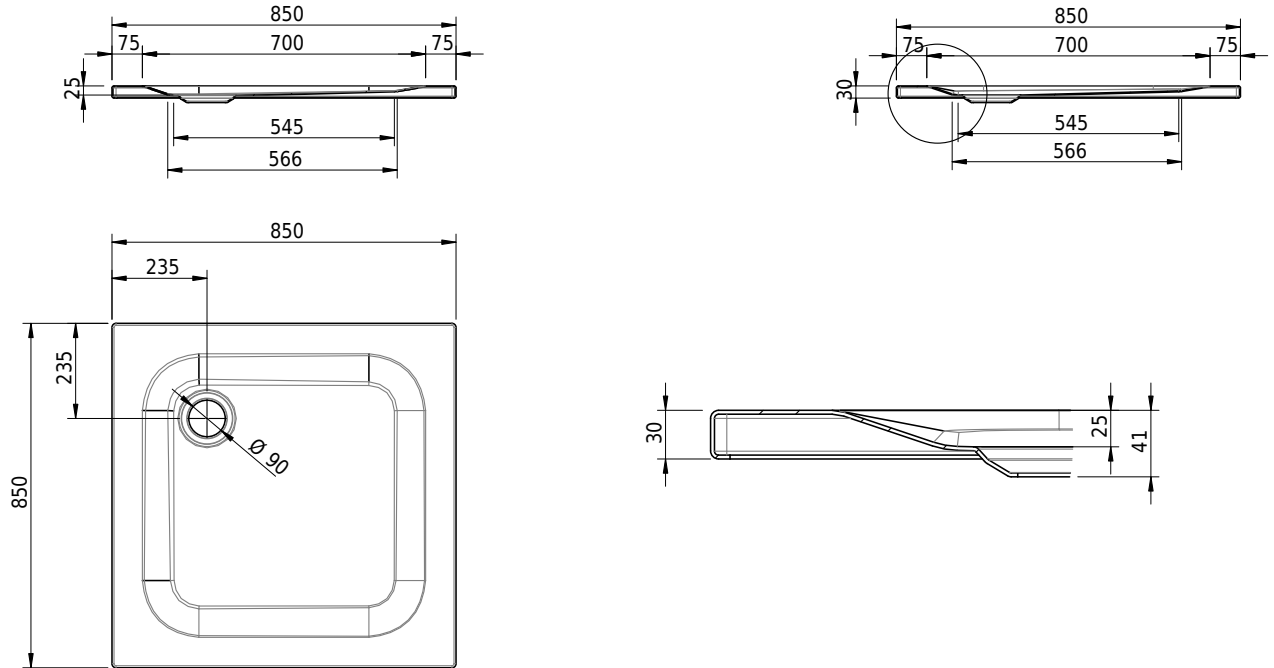

Massskizze

Schmidlin Duschwanne superflach (2,5 / 3,5 cm)

85 x 85 x 2.5 cm

Ablaufloch Ø 90 mm

Artikel-Nr.: 1279-0001

SGVSB-Nr.: 141585

Gewicht: 20 kg

Optionen

- Farbklasse: I,II,III,IV,V [FA0_ _ _]
- Mit Zargen [Z_ _ _ _]
- ANTIGLISS PRO
- GLASUR PLUS [OV01]
- Speziallänge -2/+5 cm (beidseitig von -1 bis +2,5cm)
- Scharfkantige Ecke (Radius 5 mm) [EA_ _ 04]
- Geschnittene Ecke [EA_ _ 03]
- Abgerundete Ecke [EA_ _ 02]
- Schürze(n) 50 mm
- Schürze(n) Spezialhöhe
- Spezialanfertigung

Zubehör

- Duschwannen-Fusset 4/6/8 (SIA 181), mit/ohne Dichtband
- Duschwannen-Montagerahmen BASIC (SIA 181)
- Montagesystem Schmidlin OMNIA (SIA 181)
- Schmidlin Zargen-Montagewinkel (SIA 181), Satz (4 Stück)
- Zargengummiprofil

Ab- und Überlaufgarnituren

- Ablaufgarnitur Schmidlin FLOW 30
- Ablaufgarnitur Schmidlin FLOW 50
- Ablaufgarnitur Schmidlin VERTICAL
- Ablaufgarnitur Viega Tempoplex
- Ablaufgarnitur Viega Tempoplex Plus