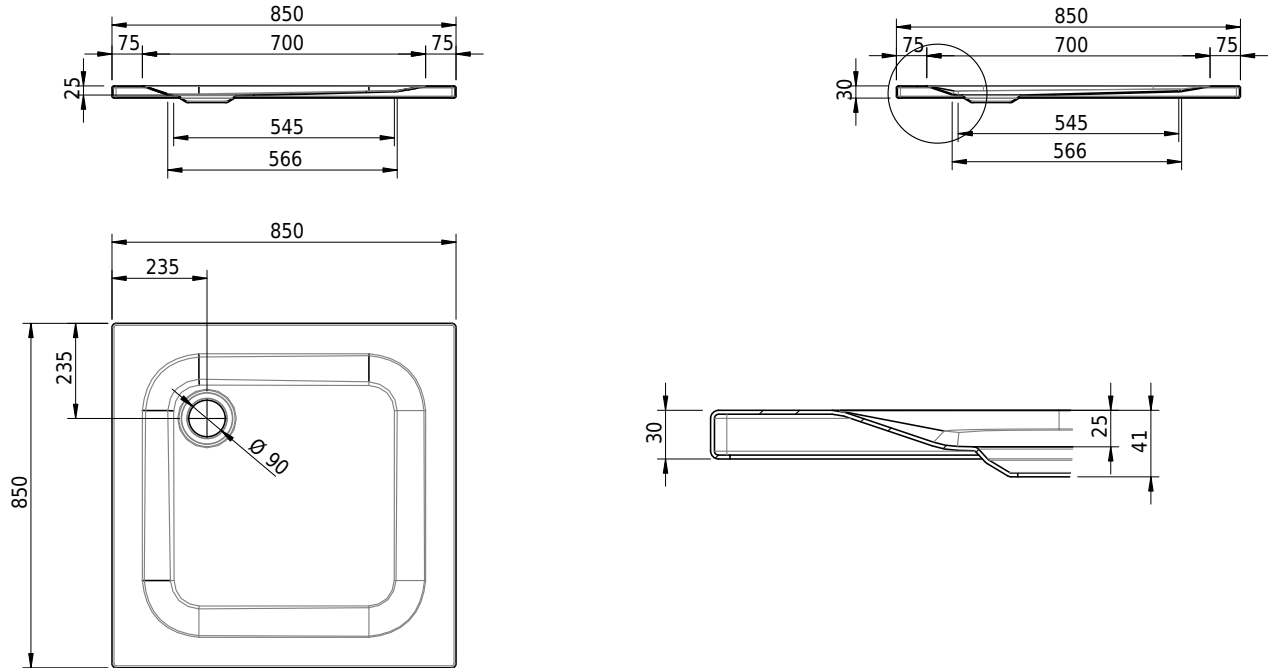

Massskizze

Schmidlin Duschwanne superflach (2,5 / 3,5 cm)

85 x 85 x 2.5 cm

Ablaufloch Ø 90 mm

Artikel-Nr.: 1279-0001

SGVSB-Nr.: 141585

Gewicht: 20 kg

Optionen

- Farbklasse: I,II,III,IV,V [FA0_ _ _]
- Mit Zargen [Z_ _ _ _]
- ANTIGLISS PRO
- GLASUR PLUS [OV01]
- Speziallänge -2/+5 cm (beidseitig von -1 bis +2,5cm)
- Scharfkantige Ecke (Radius 5 mm) [EA_ _ 04]
- Geschnittene Ecke [EA_ _ 03]
- Abgerundete Ecke [EA_ _ 02]
- Schürze(n) 50 mm
- Schürze(n) Spezialhöhe
- Spezialanfertigung

Zubehör

- Duschwannen-Fusset 4/6/8 (SIA 181), mit/ohne Dichtband
- Duschwannen-Montagerahmen BASIC (SIA 181)
- Montagesystem Schmidlin OMNIA (SIA 181)
- Schmidlin Zargen-Montagewinkel (SIA 181), Satz (4 Stück)
- Zargengummiprofil