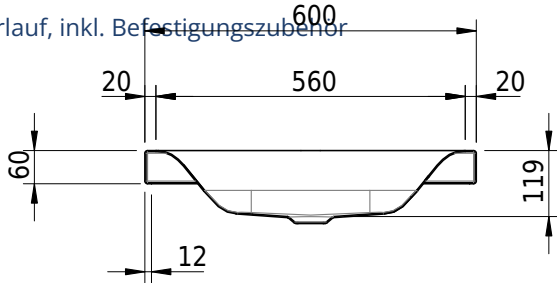

Massskizze

Schmidlin VIVA Aufsatzbecken

60 x 42.5 x 6 cm

ohne Überlauf, inkl. Befestigungszubehör

Artikel-Nr.: 1278-0001

SGVSB-Nr.: 233416.242

Gewicht: 9 kg

Optionen

- Farbklasse: I,II,III,IV,V [FA0_ _]
- GLASUR PLUS [OV01]
- Spezialanfertigung
- Schmidlin GreenSteel

Zubehör

Ab- und Überlaufgarnituren

- Schaftventil 1¼, inkl. Deckel verchromt, nicht verschliessbar
- Schmidlin Schaftventil 1 1/4", inkl. Deckel alpinweiss matt, emailliert, nicht verschliessbar
- Schmidlin Schaftventil 1 1/4", inkl. Deckel emailliert, nicht verschliessbar
- Schmidlin Schaftventil 1 1/4", inkl. Deckel emailliert, übrige Farben, nicht verschliessbar