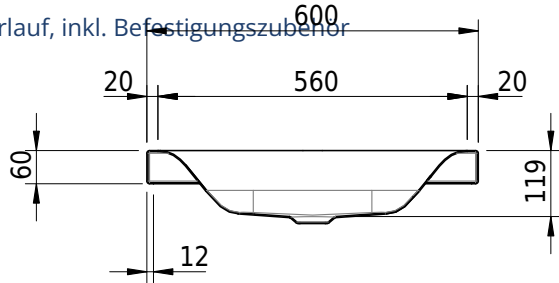

Massskizze

Schmidlin VIVA Aufsatzbecken

60 x 42.5 x 6 cm

ohne Überlauf, inkl. Befestigungszubehör

Artikel-Nr.: 1278-0001

SGVSB-Nr.: 233416.242

Gewicht: 9 kg

Optionen

- Farbklasse: I,II,III,IV,V [FA0_ _]
- GLASUR PLUS [OV01]
- Spezialanfertigung
- Schmidlin GreenSteel

Zubehör

Ab- und Überlaufgarnituren

- Schaftventil 1¼, inkl. Deckel verchromt, nicht verschliessbar
- Schmidlin Schaftventil 1 1/4", inkl. Deckel alpinweiss matt, emailliert, nicht verschliessbar
- Schmidlin Schaftventil 1 1/4", inkl. Deckel emailliert, nicht verschliessbar
- Schmidlin Schaftventil 1 1/4", inkl. Deckel emailliert, übrige Farben, nicht verschliessbar