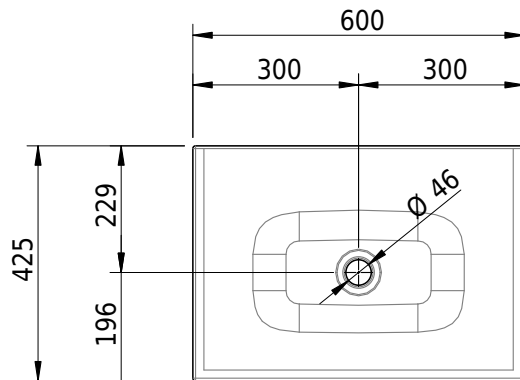

Massskizze

Schmidlin VIVA Aufsatzbecken

60 x 42.5 x 6 cm

ohne Überlauf, inkl. Befestigungszubehör

Artikel-Nr.: 1278-0001

SGVSB-Nr.: 233416.242

Gewicht: 9 kg

Optionen

- Farbklasse: I,II,III,IV,V [FA0_ _]
- GLASUR PLUS [OV01]
- Spezialanfertigung
- Schmidlin GreenSteel

Zubehör

Ab- und Überlaufgarnituren

- Schaftventil 1¼, inkl. Deckel verchromt, nicht verschliessbar
- Schmidlin Schaftventil 1 1/4", inkl. Deckel alpinweiss matt, emailliert, nicht verschliessbar
- Schmidlin Schaftventil 1 1/4", inkl. Deckel emailliert, nicht verschliessbar
- Schmidlin Schaftventil 1 1/4", inkl. Deckel emailliert, übrige Farben, nicht verschliessbar