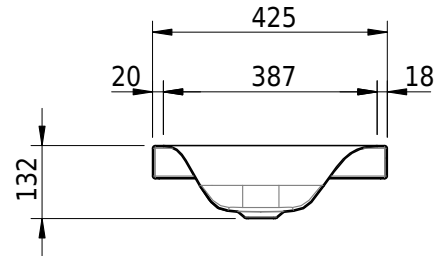

Massskizze

Schmidlin VIVA Aufsatzbecken

60 x 42.5 x 6 cm

ohne Überlauf, inkl. Befestigungszubehör

Artikel-Nr.: 1278-0001

SGVSB-Nr.: 233416.242

Gewicht: 9 kg

Optionen

- Farbklasse: I,II,III,IV,V [FA0_ _]
- GLASUR PLUS [OV01]
- Spezialanfertigung
- Schmidlin GreenSteel

Zubehör

Ab- und Überlaufgarnituren

- Schaftventil 1¼, inkl. Deckel verchromt, nicht verschliessbar
- Schmidlin Schaftventil 1 1/4", inkl. Deckel alpinweiss matt, emailliert, nicht verschliessbar
- Schmidlin Schaftventil 1 1/4", inkl. Deckel emailliert, nicht verschliessbar
- Schmidlin Schaftventil 1 1/4", inkl. Deckel emailliert, übrige Farben, nicht verschliessbar