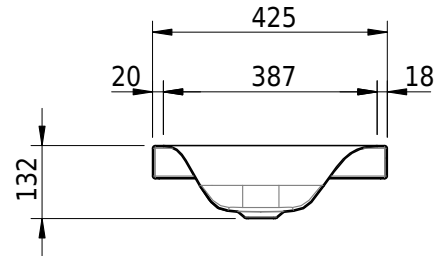

# Schmidlin VIVA Aufsatzbecken

60 x 42.5 x 6 cm

ohne Überlauf, inkl. Befestigungszubehör

Artikel-Nr.: 1278-0001

SGVSB-Nr.: 233416.242

Gewicht: 9 kg