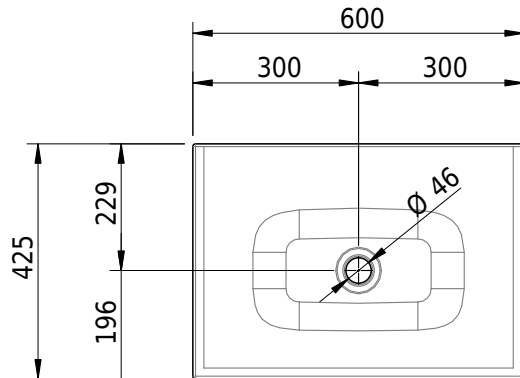

Massskizze

Schmidlin VIVA Aufsatzbecken

60 x 42.5 x 6 cm

ohne Überlauf, inkl. Befestigungszubehör

Artikel-Nr.: 1278-0001

SGVSB-Nr.: 233416.242

Gewicht: 9 kg

Optionen