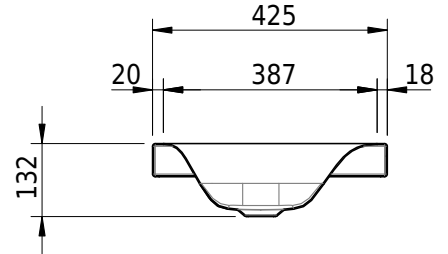

Massskizze

Schmidlin VIVA Aufsatzbecken

60 x 42.5 x 6 cm

ohne Überlauf, inkl. Befestigungszubehör

Artikel-Nr.: 1278-0001

SGVSB-Nr.: 233416.242

Gewicht: 9 kg

Optionen

- Farbklasse: I,II,III,IV,V [FA0_ _]
- GLASUR PLUS [OV01]
- Spezialanfertigung
- Schmidlin GreenSteel

Zubehör

Ab- und Überlaufgarnituren

- Schaftventil 1¼, inkl. Deckel verchromt, nicht verschliessbar
- Schmidlin Schaftventil 1 1/4", inkl. Deckel alpinweiss matt, emailliert, nicht verschliessbar
- Schmidlin Schaftventil 1 1/4", inkl. Deckel emailliert, nicht verschliessbar
- Schmidlin Schaftventil 1 1/4", inkl. Deckel emailliert, übrige Farben, nicht verschliessbar