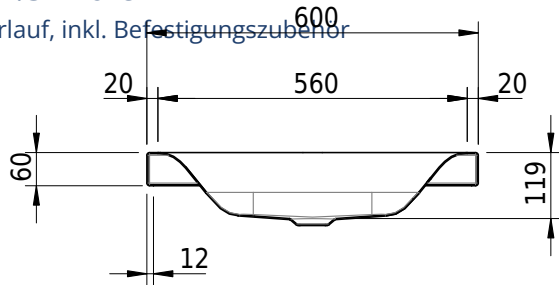

# Schmidlin VIVA Aufsatzbecken

60 x 42.5 x 6 cm

ohne Überlauf, inkl. Befestigungszubehör

Artikel-Nr.: 1278-0001

SGVSB-Nr.: 233416.242

Gewicht: 9 kg