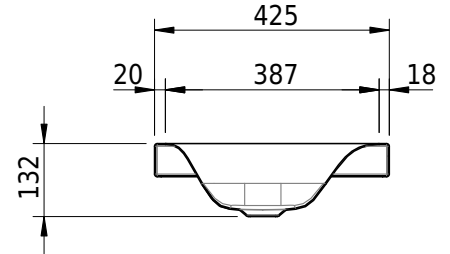

Massskizze

Schmidlin VIVA Aufsatzbecken

60 x 42.5 x 6 cm

ohne Überlauf, inkl. Befestigungszubehör

Artikel-Nr.: 1278-0001

SGVSB-Nr.: 233416.242

Gewicht: 9 kg

Optionen

- Farbklasse: I,II,III,IV,V [FA0_ _]
- GLASUR PLUS [OV01]
- Spezialanfertigung
- Schmidlin GreenSteel

Zubehör

Ab- und Überlaufgarnituren

- Schaftventil 1¼, inkl. Deckel verchromt, nicht verschliessbar
- Schmidlin Schaftventil 1 1/4", inkl. Deckel alpinweiss matt, emailliert, nicht verschliessbar
- Schmidlin Schaftventil 1 1/4", inkl. Deckel emailliert, nicht verschliessbar
- Schmidlin Schaftventil 1 1/4", inkl. Deckel emailliert, übrige Farben, nicht verschliessbar