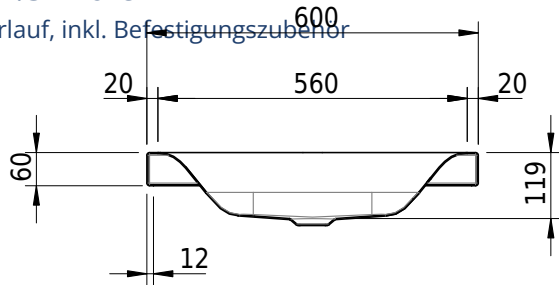

Massskizze

Schmidlin VIVA Aufsatzbecken

60 x 42.5 x 6 cm

ohne Überlauf, inkl. Befestigungszubehör

Artikel-Nr.: 1278-0001

SGVSB-Nr.: 233416.242

Gewicht: 9 kg

Optionen

- Farbklasse: I,II,III,IV,V [FA0_ _]
- GLASUR PLUS [OV01]
- Spezialanfertigung
- Schmidlin GreenSteel

Zubehör

Ab- und Überlaufgarnituren

- Schaftventil 1¼, inkl. Deckel verchromt, nicht verschliessbar
- Schmidlin Schaftventil 1 1/4", inkl. Deckel alpinweiss matt, emailliert, nicht verschliessbar
- Schmidlin Schaftventil 1 1/4", inkl. Deckel emailliert, nicht verschliessbar
- Schmidlin Schaftventil 1 1/4", inkl. Deckel emailliert, übrige Farben, nicht verschliessbar