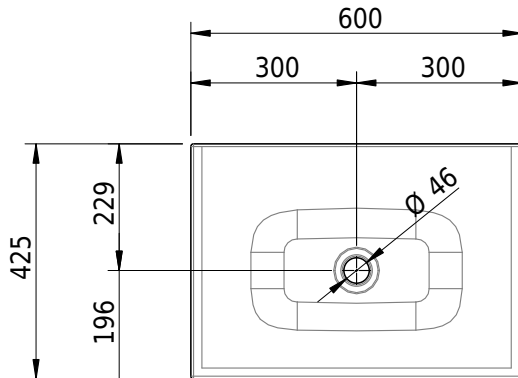

Massskizze

Schmidlin VIVA Aufsatzbecken

60 x 42.5 x 6 cm

ohne Überlauf, inkl. Befestigungszubehör

Artikel-Nr.: 1278-0001

SGVSB-Nr.: 233416.242

Gewicht: 9 kg

Optionen