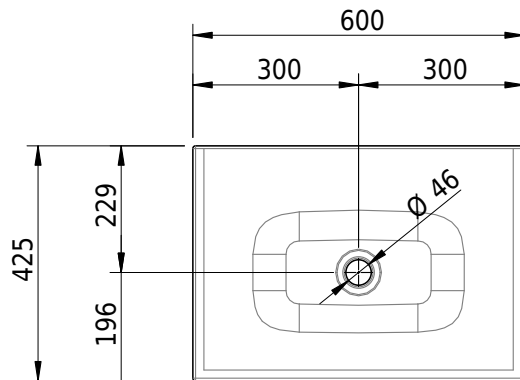

# Schmidlin VIVA Aufsatzbecken

60 x 42.5 x 6 cm

ohne Überlauf, inkl. Befestigungszubehör

Artikel-Nr.: 1278-0001

SGVSB-Nr.: 233416.242

Gewicht: 9 kg