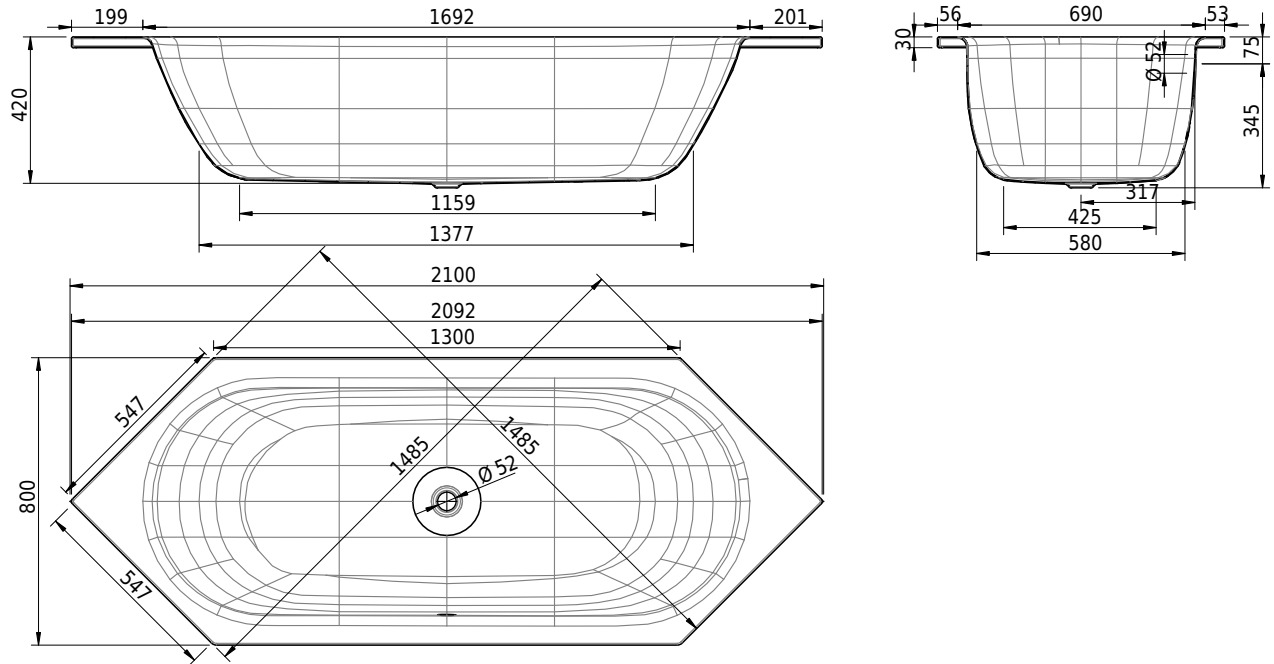

Massskizze

Schmidlin FINO

210 x 80 x 42 cm

Randhöhe 30 mm

Artikel-Nr.: 1277-0001

SGVSB-Nr.: 111075

Gewicht: 65 kg

Nutzinhalt*: 164 l