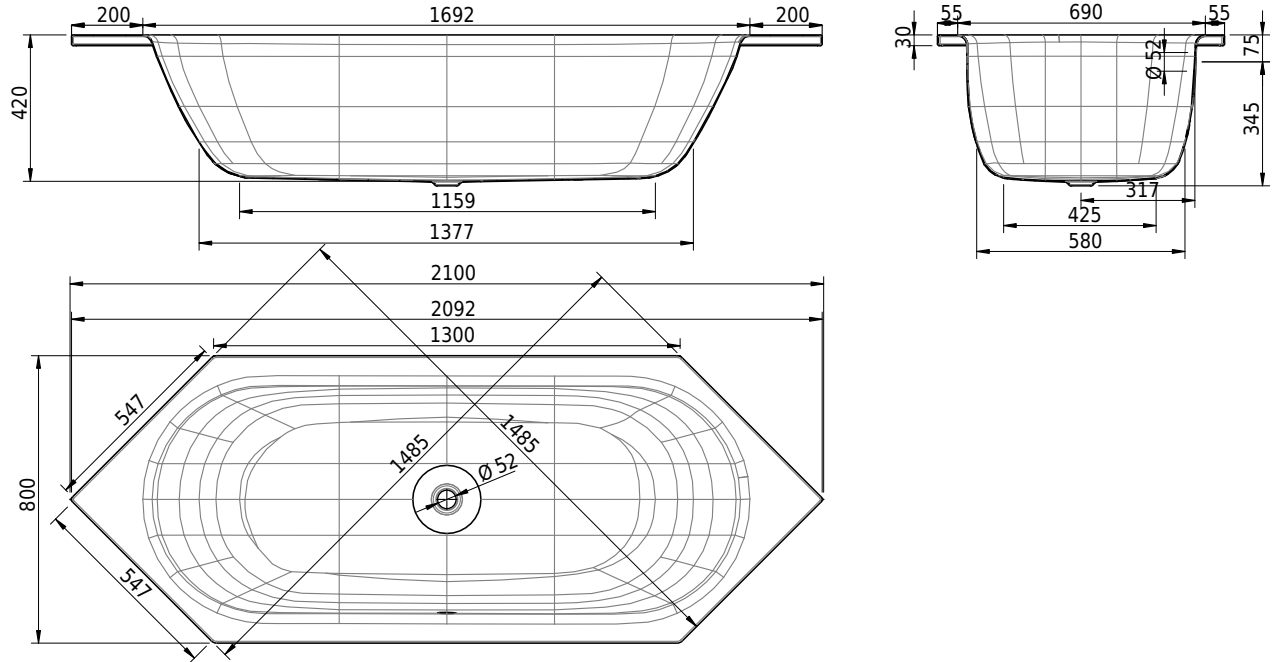

# Schmidlin FINO

210 x 80 x 42 cm

Randhöhe 30 mm

Artikel-Nr.: 1277-0001

SGVSB-Nr.: 111075

Gewicht: 65 kg

Nutzzinhalt\*: 164 l