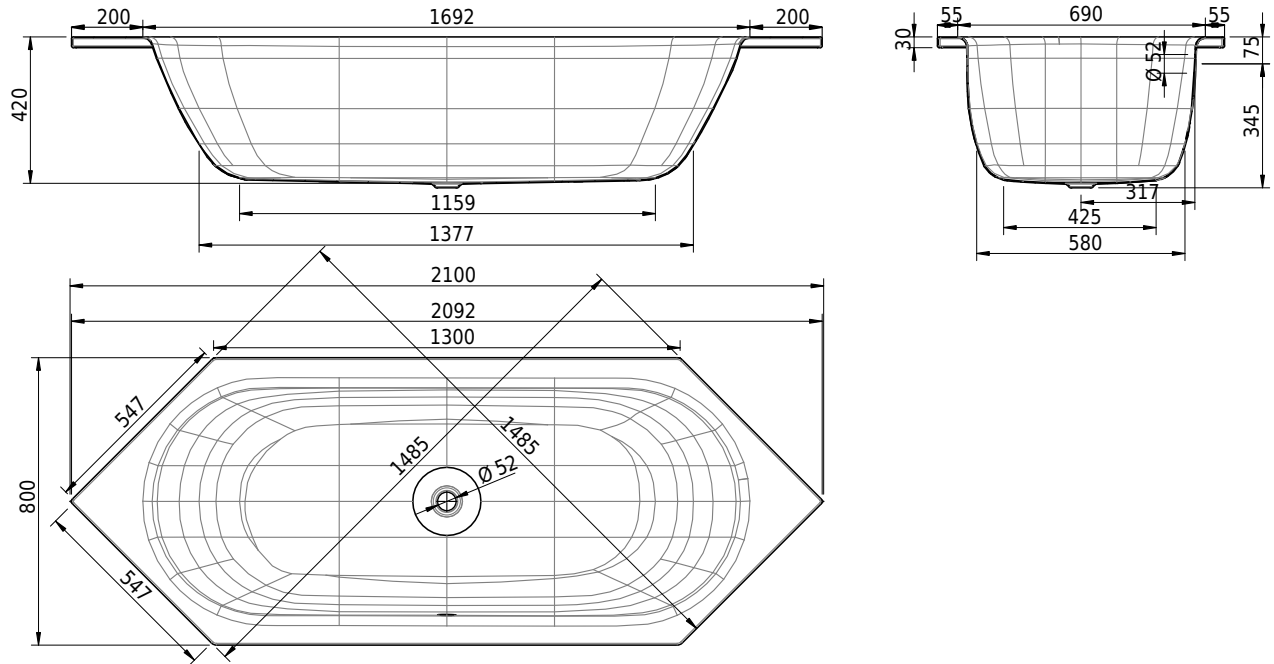

Massskizze

Schmidlin FINO

210 x 80 x 42 cm

Randhöhe 30 mm

Artikel-Nr.: 1277-0001

SGVSB-Nr.: 111075

Gewicht: 65 kg

Nutzinhalt*: 164 l