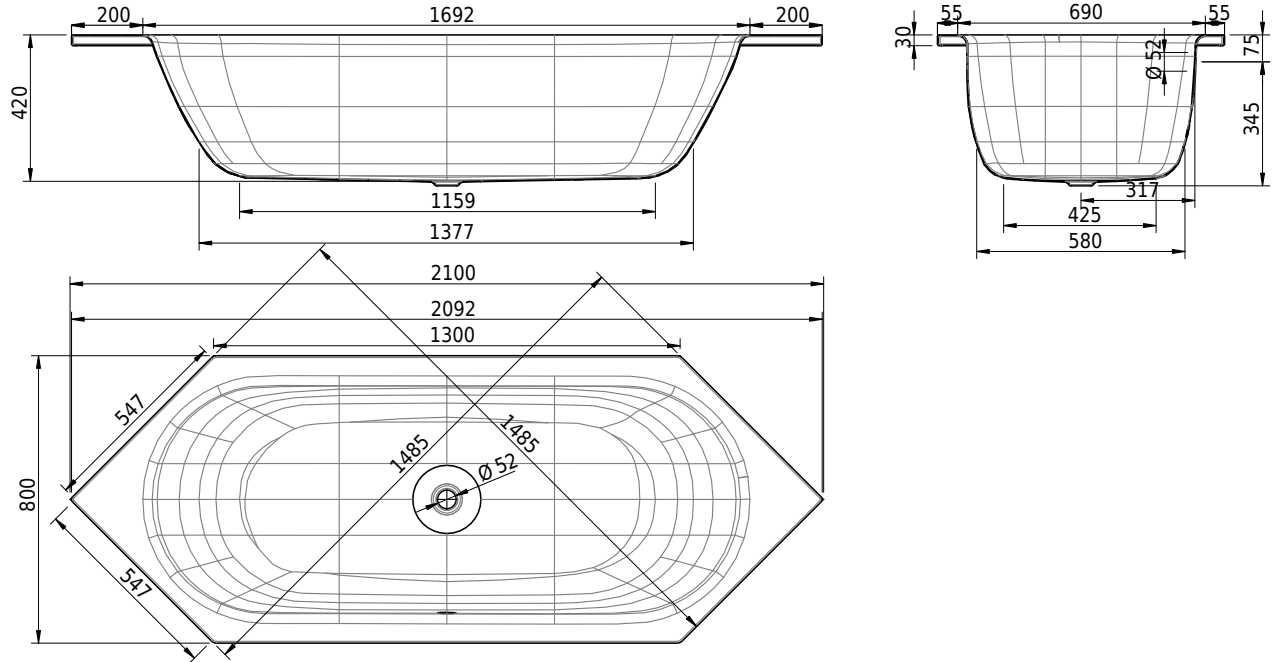

Massskizze

Schmidlin FINO

210 x 80 x 42 cm

Randhöhe 30 mm

Artikel-Nr.: 1277-0001

SGVSB-Nr.: 111075

Gewicht: 65 kg

Nutzhalt*: 164 l