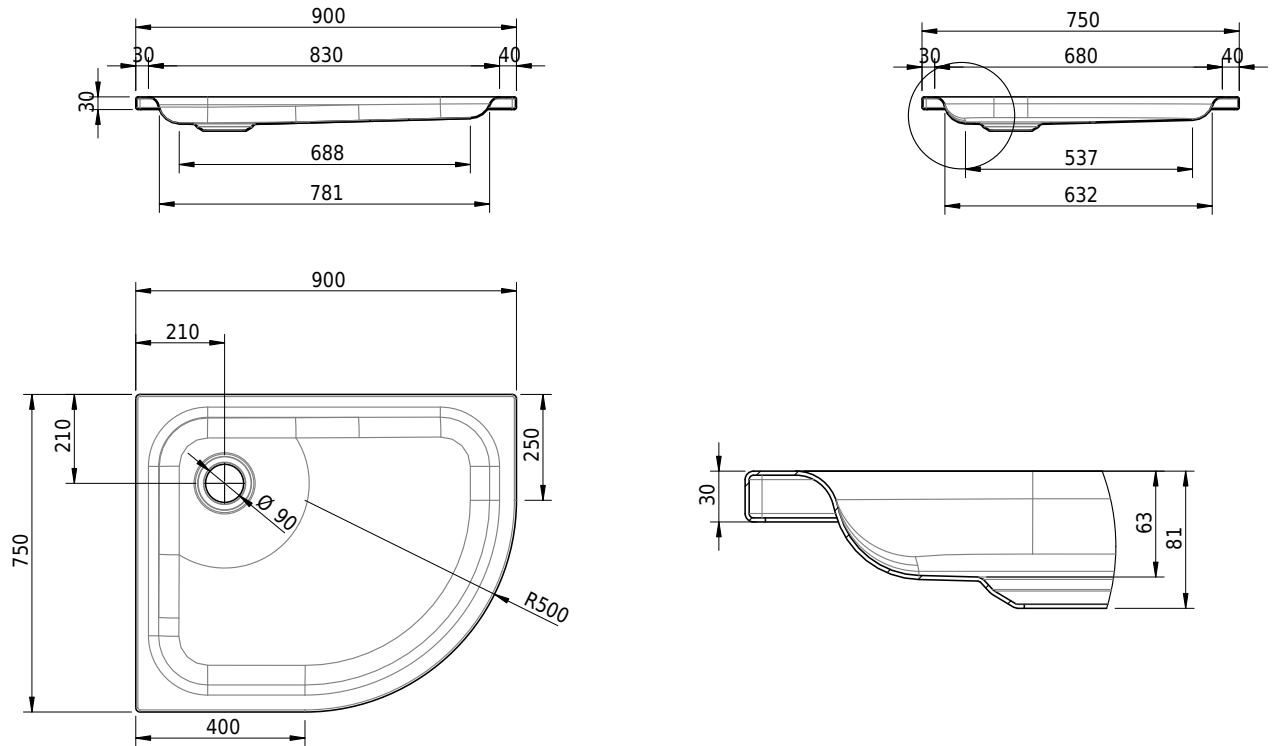

# Schmidlin ECK Duschwanne flach (6,5 cm)

90 x 75 x 6.5 cm

Ablaufloch  $\varnothing$  90 mm

Artikel-Nr.: 1275-0001

SGVSB-Nr.: 141084

Gewicht: 20 kg

## Optionen

- Farbklasse: I,II,III,IV,V [FA0\_ \_ \_]
- Mit Zargen [Z\_ \_ \_ \_]
- ANTIGLISS PRO
- GLASUR PLUS [OV01]
- Speziallänge -2/+5 cm (beidseitig von -1 bis +2,5cm)
- Scharfkantige Ecke (Radius 5 mm) [EA\_ \_ 04]
- Schürze(n) 75 mm
- Schürze(n) 100 mm
- Spezialanfertigung