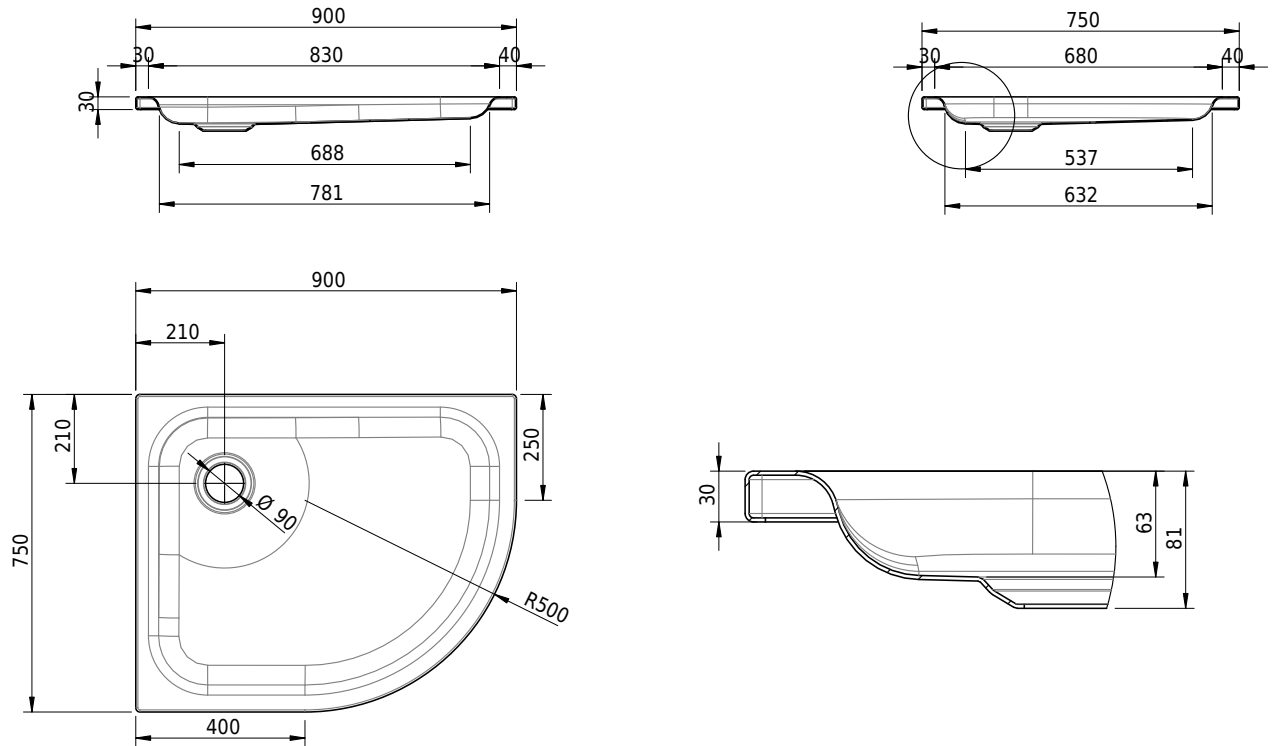

Massskizze

Schmidlin ECK Duschwanne flach (6,5 cm)

90 x 75 x 6.5 cm

Ablaufloch \varnothing 90 mm

Artikel-Nr.: 1275-0001

SGVSB-Nr.: 141084

Gewicht: 20 kg

Optionen

- Farbklasse: I,II,III,IV,V [FA0_ _ _]
- Mit Zargen [Z_ _ _ _]
- ANTIGLISS PRO
- GLASUR PLUS [OV01]
- Speziallänge -2/+5 cm (beidseitig von -1 bis +2,5cm)
- Scharfkantige Ecke (Radius 5 mm) [EA_ _ 04]
- Schürze(n) 75 mm
- Schürze(n) 100 mm
- Spezialanfertigung

Zubehör

- Duschwannen-Fusset 4/6/8 (SIA 181), mit/ohne Dichtband
- Duschwannen-Montagerahmen BASIC (SIA 181)
- Montagesystem Schmidlin OMNIA (SIA 181)
- Schmidlin Zargen-Montagewinkel (SIA 181), Satz (4 Stück)
- Zargengummiprofil