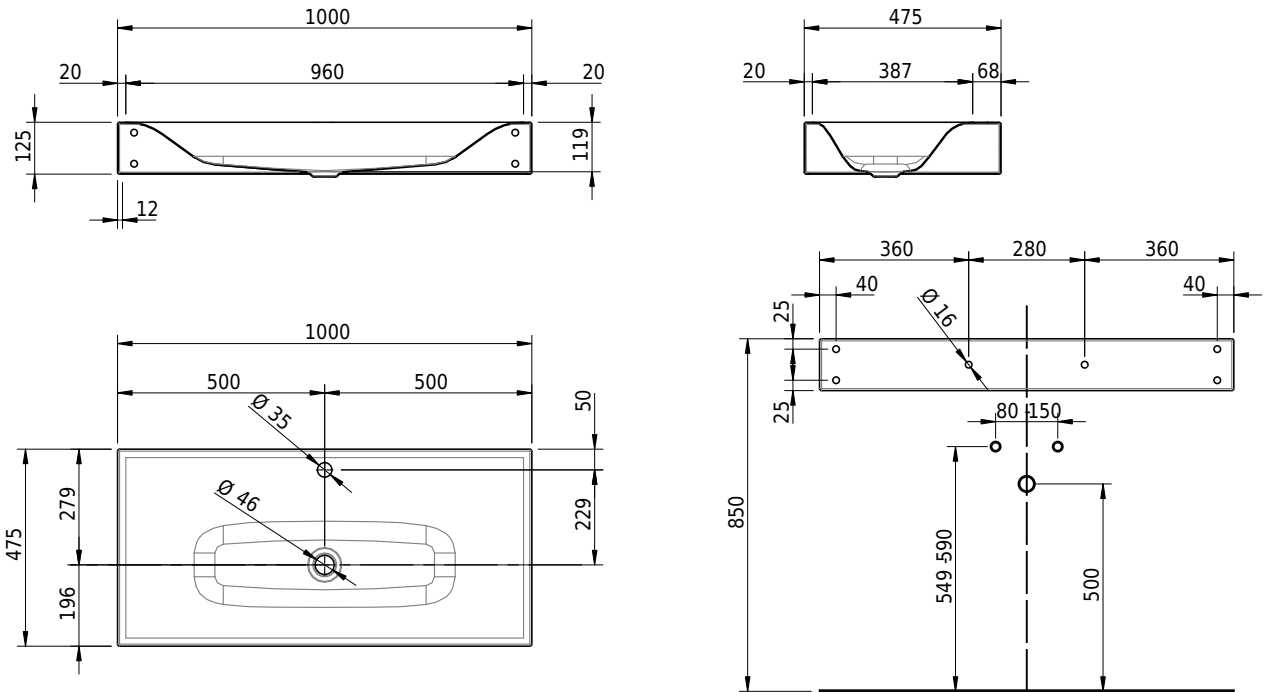

# Schmidlin VIVA Wandbecken

100 x 47.5 x 12.5 cm

ohne Überlauf, inkl. Befestigungszubehör

Artikel-Nr.: 1272-0002

SGVSB-Nr.: 217330.100.241

ST-Nr.: 3131876.100

Gewicht: 14 kg