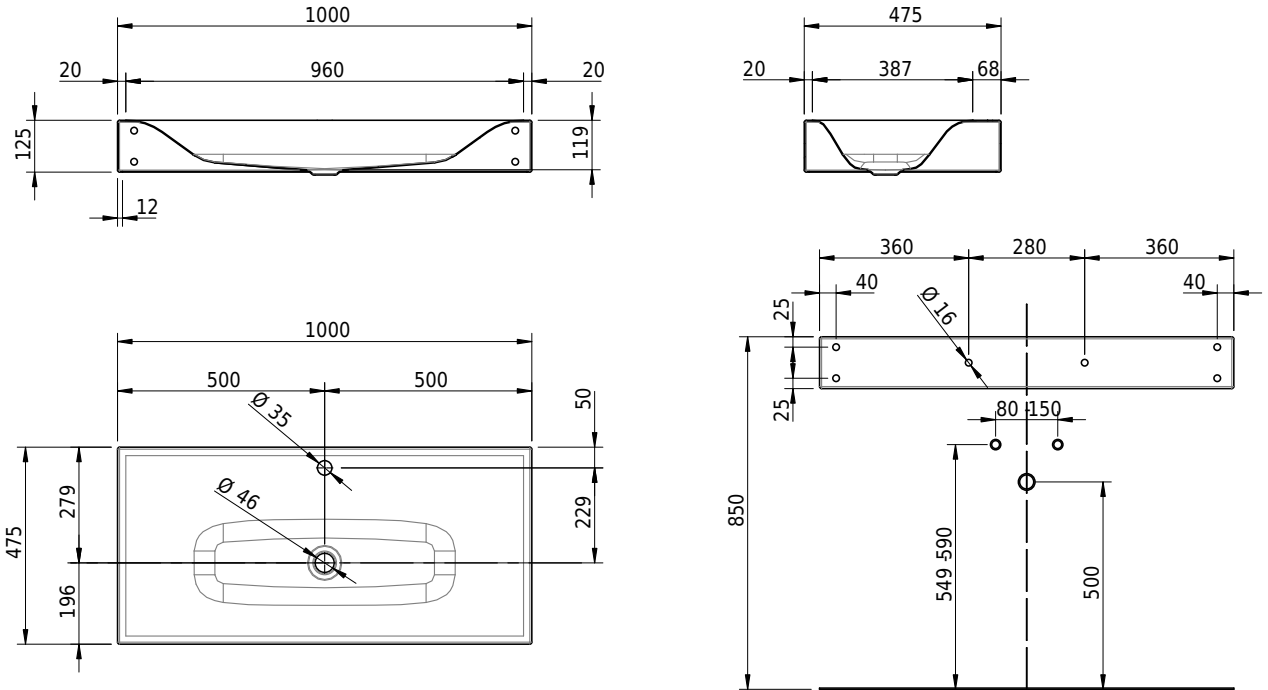

Massskizze

Schmidlin VIVA Wandbecken

100 x 47.5 x 12.5 cm

ohne Überlauf, inkl. Befestigungszubehör

Artikel-Nr.: 1272-0002 SGVSB-Nr.: 217330.100.241 ST-Nr.: 3131876.100 Gewicht: 14 kg

Optionen

- Farbklasse: I,II,III,IV,V [FA0_ _]
- GLASUR PLUS [OV01]
- Löcher für 3-Loch Armatur [WT_ALS01]
- Lochbohrung für Schmidlin Seifenspender [SSP02]
- Runde Lochbohrung nach Mass [WT_ALS02]
- Spezialanfertigung
- Lochbohrung für Steckdose [STP_ _]

Zubehör

- Schmidlin Seifenspender
- Verstärkungsflansch für Armaturenmontage

Ab- und Überlaufgarnituren

- Schaftventil 1/4", inkl. Deckel verchromt, nicht verschliessbar
- Schmidlin Schaftventil 1 1/4", inkl. Deckel alpinweiss matt, emailliert, nicht verschliessbar
- Schmidlin Schaftventil 1 1/4", inkl. Deckel emailliert, nicht verschliessbar
- Schmidlin Schaftventil 1 1/4", inkl. Deckel emailliert, übrige Farben, nicht verschliessbar