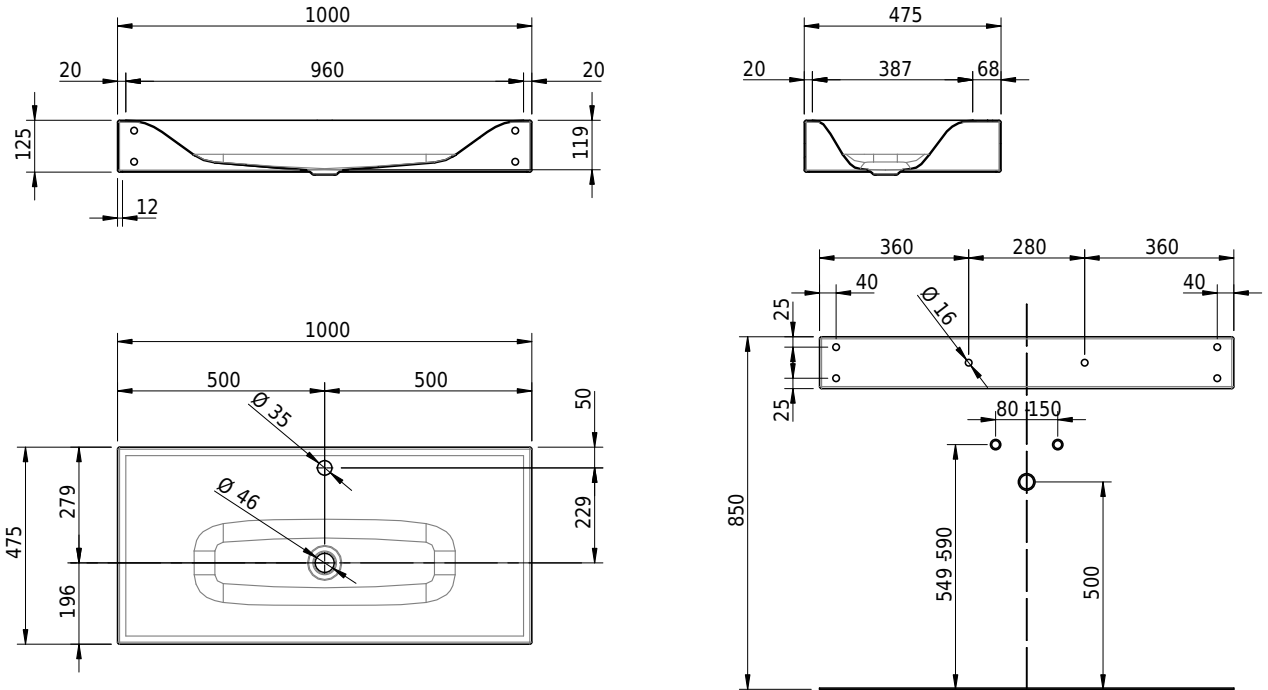

Massskizze

Schmidlin VIVA Wandbecken

100 x 47.5 x 12.5 cm

ohne Überlauf, inkl. Befestigungszubehör

Artikel-Nr.: 1272-0002

SGVSB-Nr.: 217330.100.241

ST-Nr.: 3131876.100

Gewicht: 14 kg

Optionen

- Farbklasse: I,II,III,IV,V [FA0_ _]
- GLASUR PLUS [OV01]
- Löcher für 3-Loch Armatur [WT_ALS01]
- Lochbohrung für Schmidlin Seifenspender [SSP02]
- Runde Lochbohrung nach Mass [WT_ALS02]
- Spezialanfertigung
- Lochbohrung für Steckdose [STP_ _]