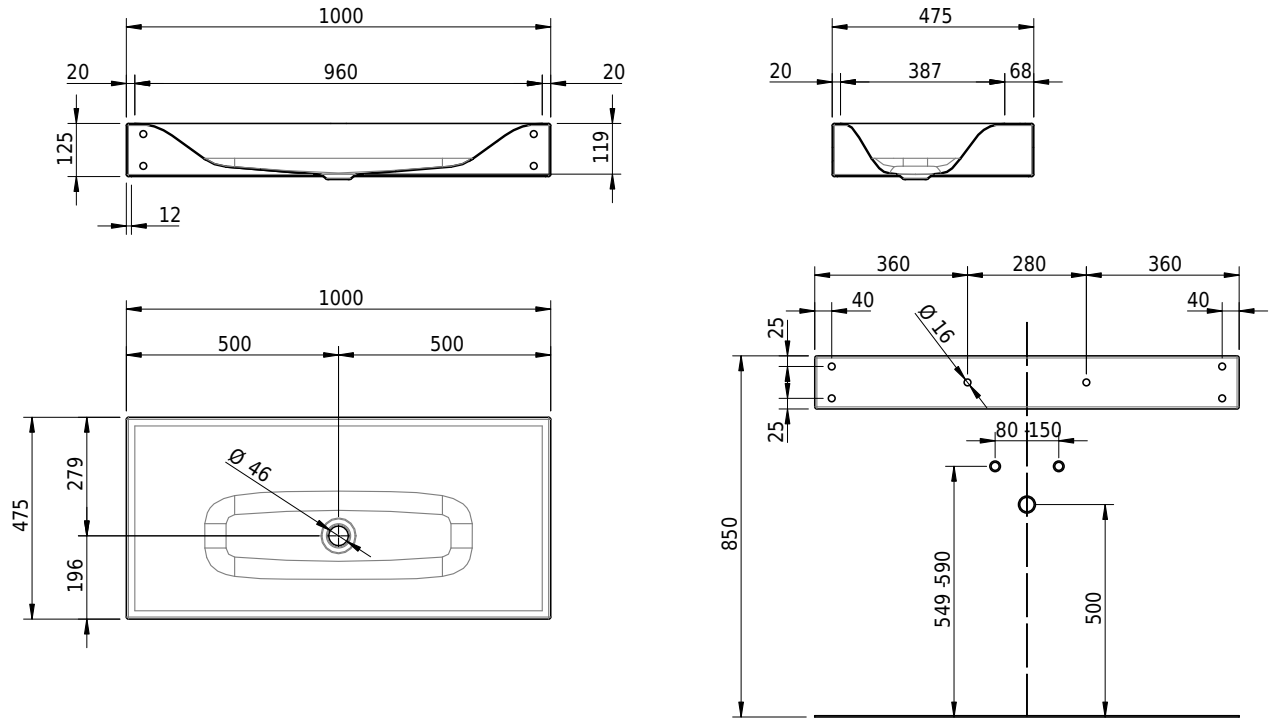

# Schmidlin VIVA Wandbecken

100 x 47.5 x 12.5 cm

ohne Überlauf, inkl. Befestigungszubehör

Artikel-Nr.: 1272-0001    SGVSB-Nr.: 217330.242    ST-Nr.: 3131877.100    Gewicht: 14 kg