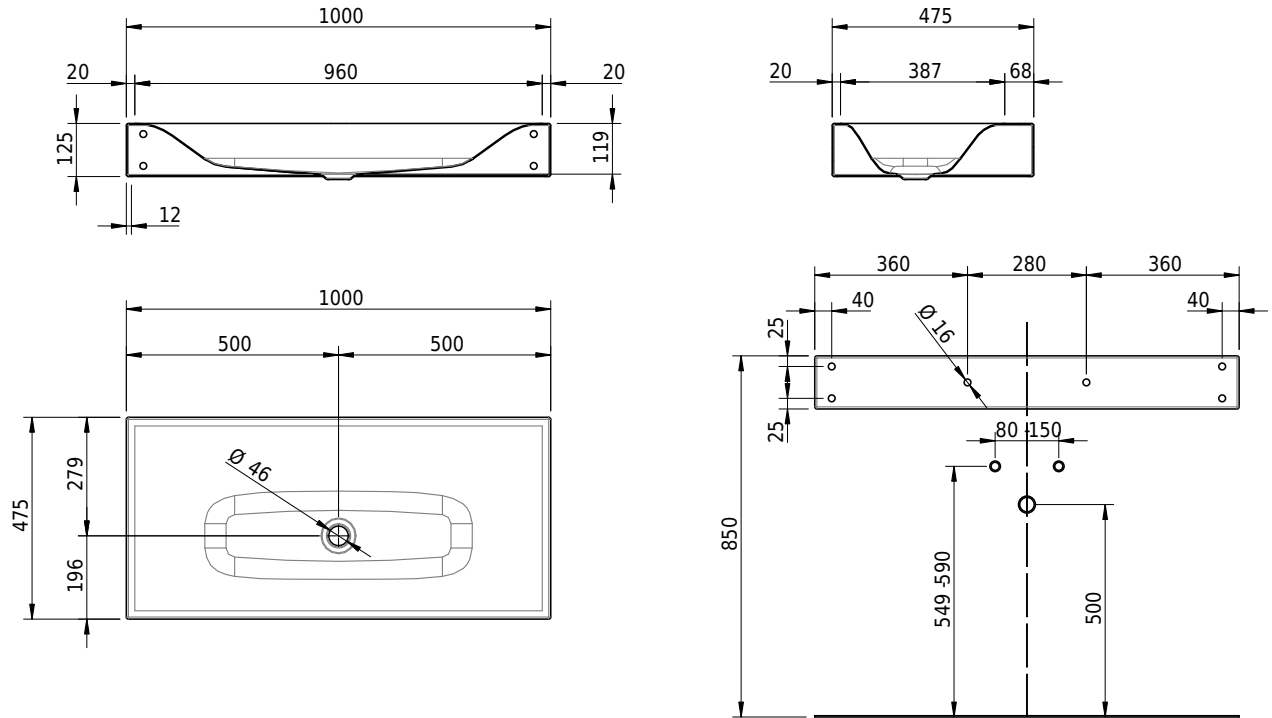

Massskizze

Schmidlin VIVA Wandbecken

100 x 47.5 x 12.5 cm

ohne Überlauf, inkl. Befestigungszubehör

Artikel-Nr.: 1272-0001 SGVSB-Nr.: 217330.242 ST-Nr.: 3131877.100 Gewicht: 14 kg

Optionen

- Farbklasse: I,II,III,IV,V [FA0_ _]
- GLASUR PLUS [OV01]
- Löcher für 3-Loch Armatur [WT_ALS01]
- Lochbohrung für Schmidlin Seifenspender [SSP02]
- Runde Lochbohrung nach Mass [WT_ALS02]
- Spezialanfertigung
- Lochbohrung für Steckdose [STP_ _]

Zubehör

- Schmidlin Seifenspender
- Verstärkungsflansch für Armaturenmontage

Ab- und Überlaufgarnituren

- Schaftventil 1/4", inkl. Deckel verchromt, nicht verschliessbar
- Schmidlin Schaftventil 1 1/4", inkl. Deckel alpinweiss matt, emailliert, nicht verschliessbar
- Schmidlin Schaftventil 1 1/4", inkl. Deckel emailliert, nicht verschliessbar
- Schmidlin Schaftventil 1 1/4", inkl. Deckel emailliert, übrige Farben, nicht verschliessbar