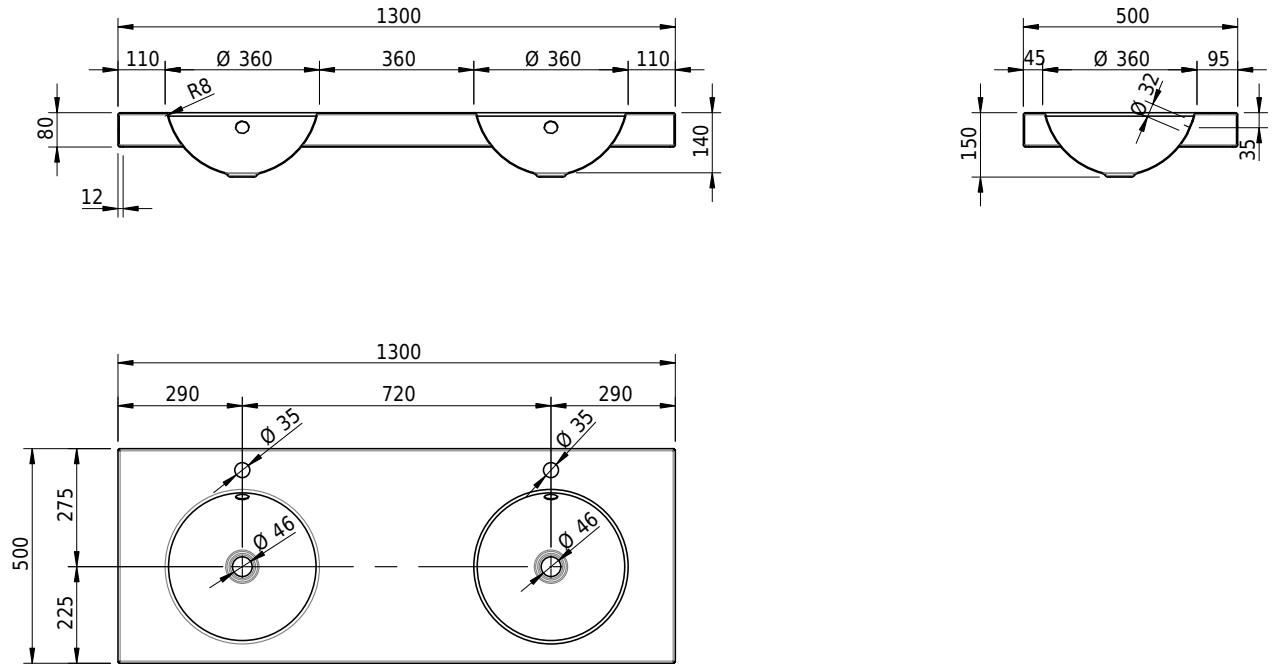

# Schmidlin ORBIS Aufsatzbecken

130 x 50 x 8 cm

mit Überlauf, inkl. Befestigungzubehör, inkl. Überlaufgarnitur verchromt

Artikel-Nr.: 1271-0002

SGVSB-Nr.: 233406.100.247

Gewicht: 17 kg