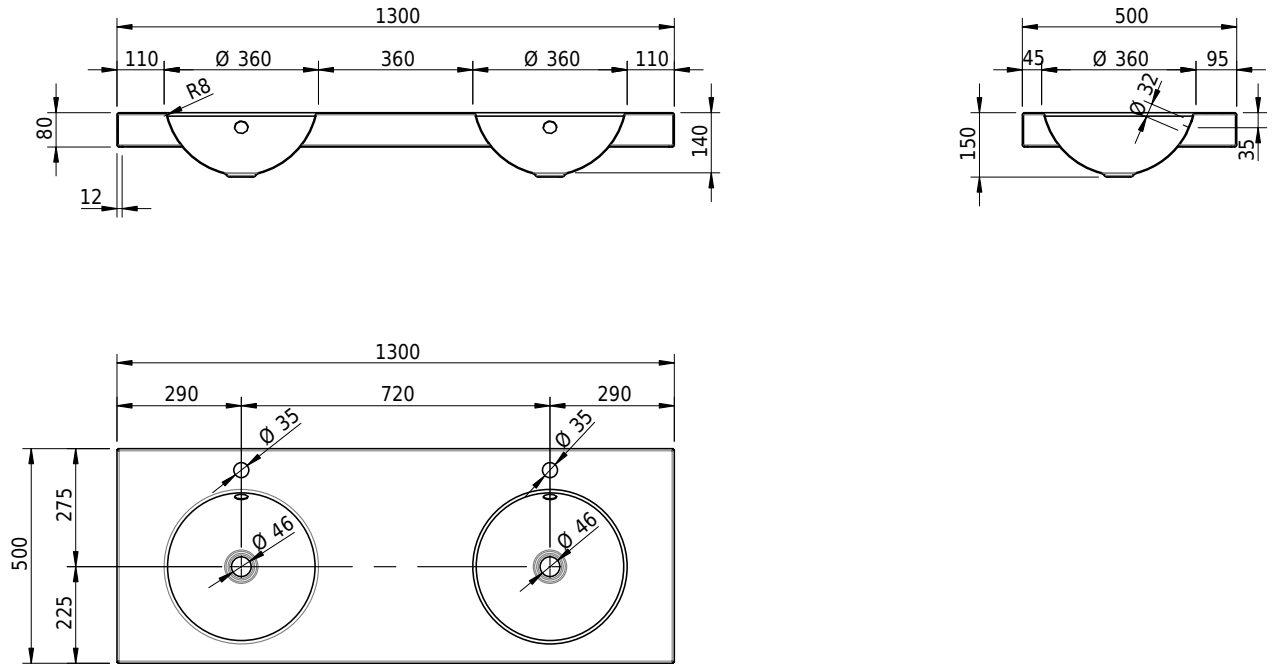

Massskizze

Schmidlin ORBIS Aufsatzbecken

130 x 50 x 8 cm

mit Überlauf, inkl. Befestigungszubehör, inkl. Überlaufgarnitur verchromt

Artikel-Nr.: 1271-0002

SGVSB-Nr.: 233406.100.247

Gewicht: 17 kg

Optionen

- Farbklasse: I,II,III,IV,V [FA0_ _]
- Ohne Überlaufloch [UL0]
- GLASUR PLUS [OV01]
- Lochbohrung für Schmidlin Seifenspender [SSP02]
- Spezialanfertigung

Zubehör

- Schmidlin Seifenspender
- Verstärkungsflansch für Armaturenmontage