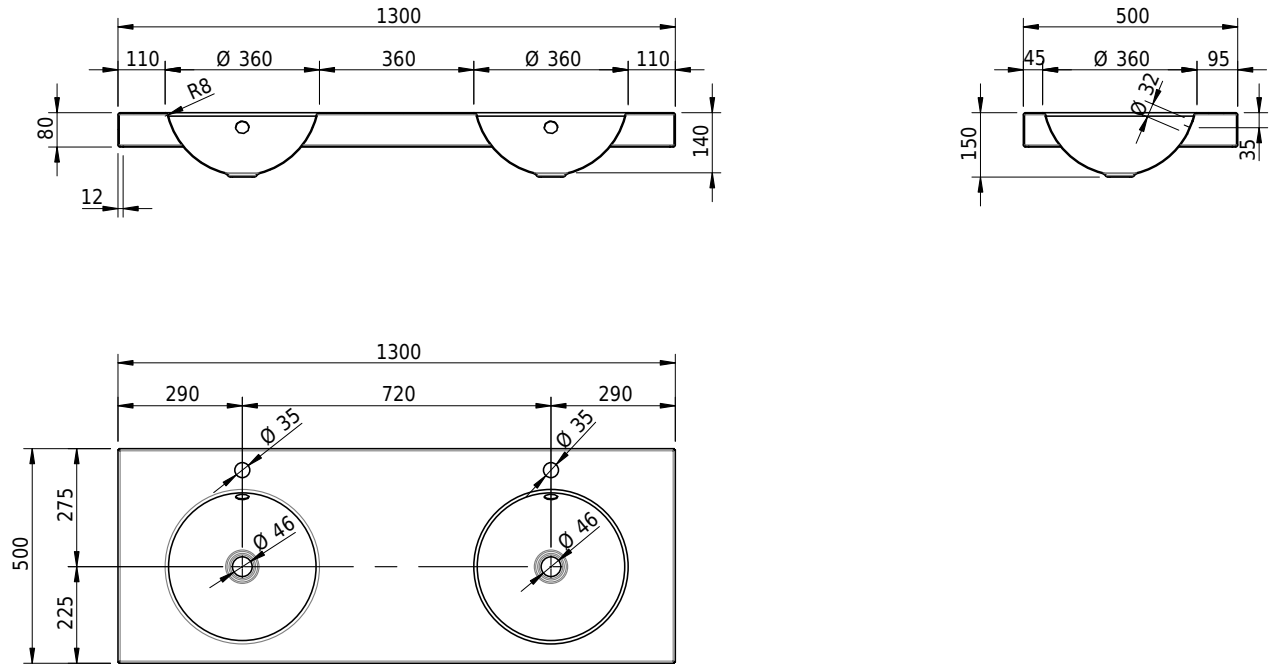

Massskizze

Schmidlin ORBIS Aufsatzbecken

130 x 50 x 8 cm

mit Überlauf, inkl. Befestigungzubehör, inkl. Überlaufgarnitur verchromt

Artikel-Nr.: 1271-0002

SGVSB-Nr.: 233406.100.247

Gewicht: 17 kg

Optionen

- Farbklasse: I,II,III,IV,V [FA0_ _]
- Ohne Überlaufloch [UL0]
- GLASUR PLUS [OV01]
- Lochbohrung für Schmidlin Seifenspender [SSP02]
- Spezialanfertigung

Zubehör

- Schmidlin Seifenspender
- Verstärkungsflansch für Armaturenmontage