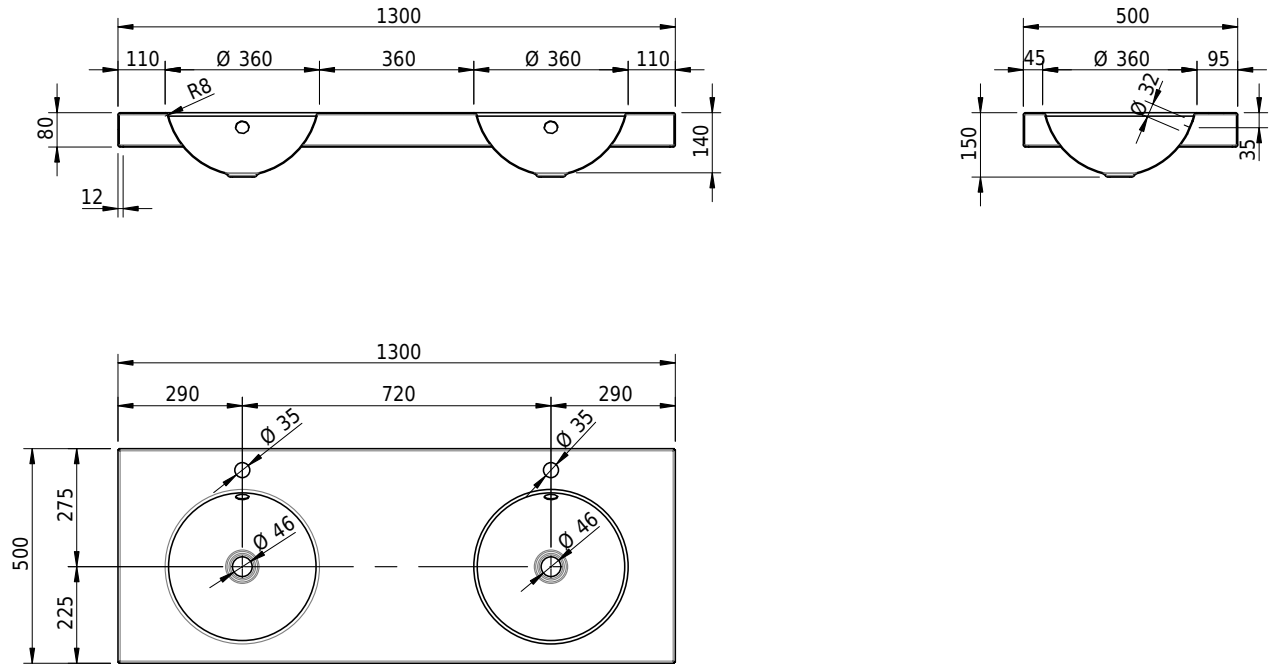

Massskizze

Schmidlin ORBIS Aufsatzbecken

130 x 50 x 8 cm

mit Überlauf, inkl. Befestigungzubehör, inkl. Überlaufgarnitur verchromt

Artikel-Nr.: 1271-0002

SGVSB-Nr.: 233406.100.247

Gewicht: 17 kg

Optionen

- Farbklasse: I,II,III,IV,V [FA0_ _ _]
- Ohne Überlaufloch [UL0]
- GLASUR PLUS [OV01]
- Lochbohrung für Schmidlin Seifenspender [SSP02]
- Spezialanfertigung

Zubehör

- Schmidlin Seifenspender
- Verstärkungsflansch für Armaturenmontage