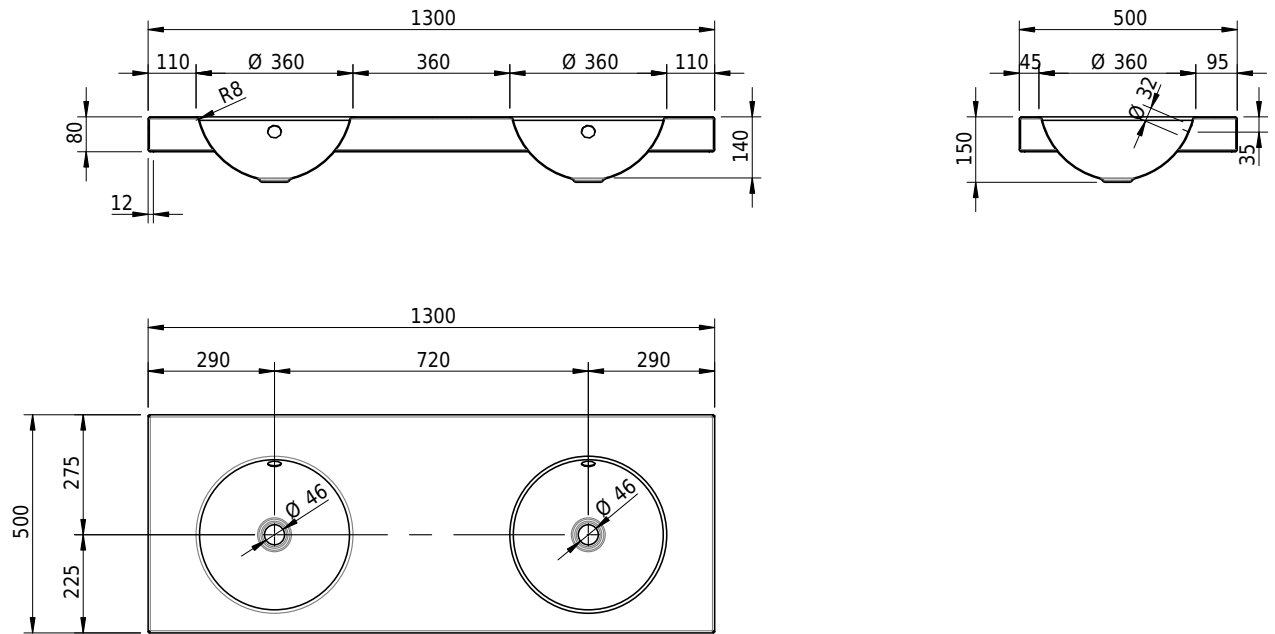

Massskizze

Schmidlin ORBIS Aufsatzbecken

130 x 50 x 8 cm

mit Überlauf, inkl. Befestigungzubehör, inkl. Überlaufgarnitur verchromt

Artikel-Nr.: 1271-0001

SGVSB-Nr.: 233406.242

Gewicht: 17 kg

Optionen

- Farbklasse: I,II,III,IV,V [FA0_ _ _]
- Ohne Überlaufloch [UL0]
- GLASUR PLUS [OV01]
- Lochbohrung für Schmidlin Seifenspender [SSP02]
- Spezialanfertigung

Zubehör

- Schmidlin Seifenspender
- Verstärkungsflansch für Armaturenmontage