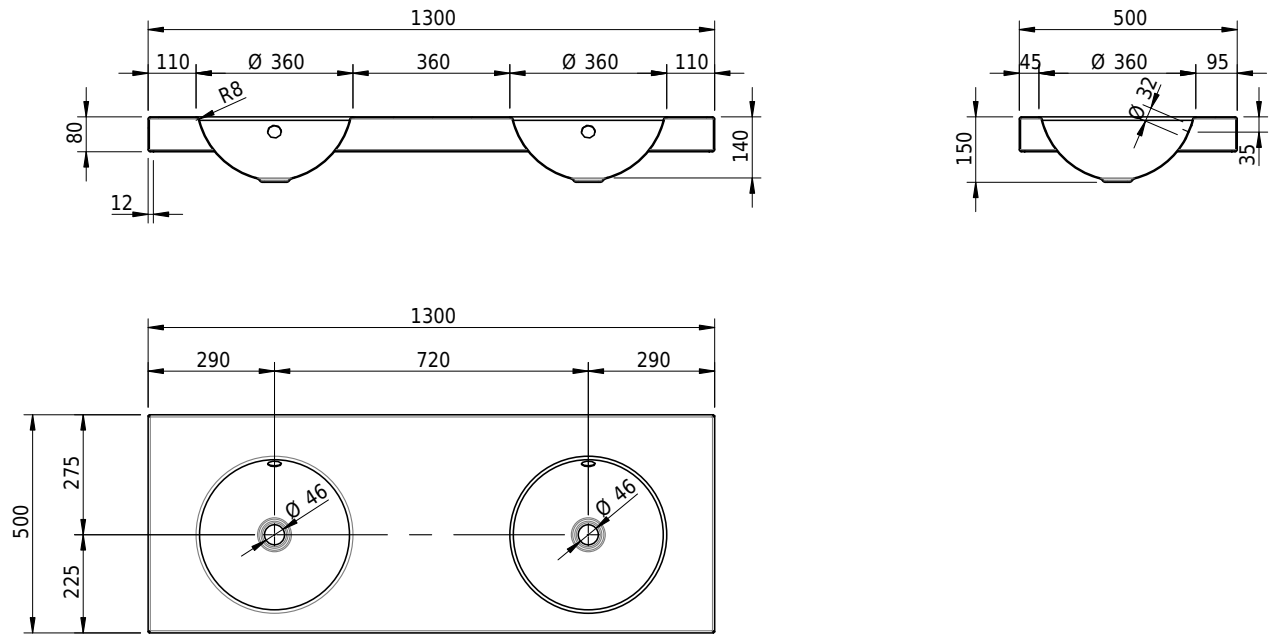

Massskizze

Schmidlin ORBIS Aufsatzbecken

130 x 50 x 8 cm

mit Überlauf, inkl. Befestigungszubehör, inkl. Überlaufgarnitur verchromt

Artikel-Nr.: 1271-0001

SGVSB-Nr.: 233406.242

Gewicht: 17 kg

Optionen

- Farbklasse: I,II,III,IV,V [FA0_ _ _]
- Ohne Überlaufloch [UL0]
- GLASUR PLUS [OV01]
- Lochbohrung für Schmidlin Seifenspender [SSP02]
- Spezialanfertigung

Zubehör

- Schmidlin Seifenspender
- Verstärkungsflansch für Armaturenmontage