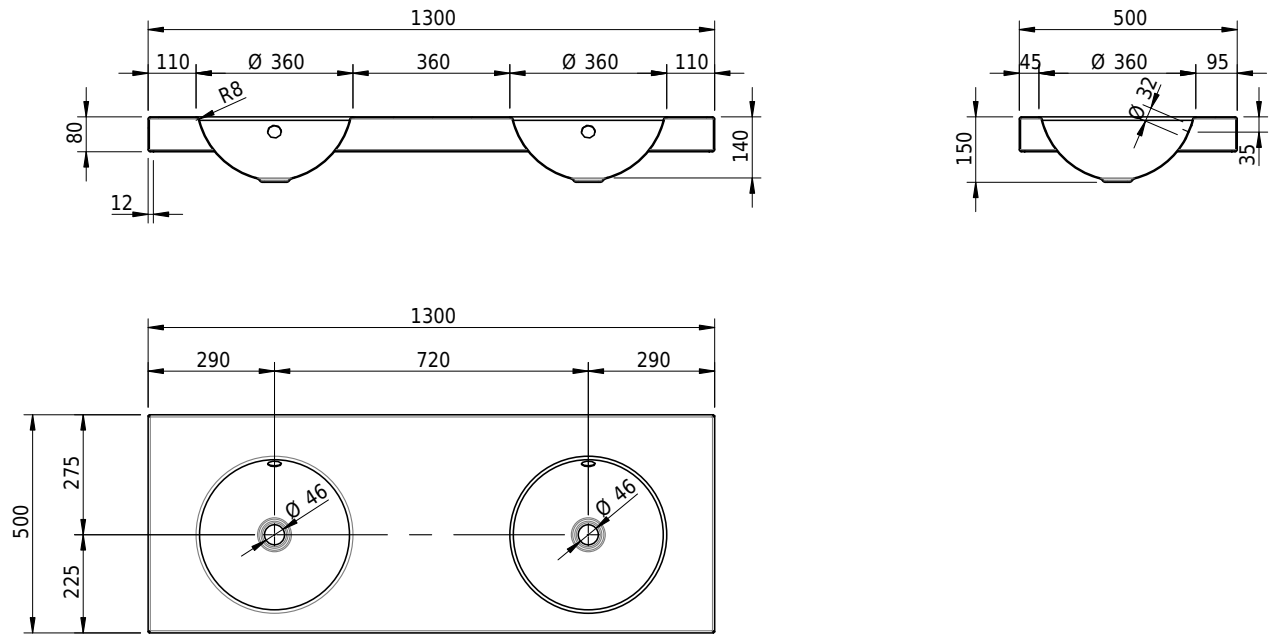

Massskizze

Schmidlin ORBIS Aufsatzbecken

130 x 50 x 8 cm

mit Überlauf, inkl. Befestigungszubehör, inkl. Überlaufgarnitur verchromt

Artikel-Nr.: 1271-0001

SGVSB-Nr.: 233406.242

Gewicht: 17 kg

Optionen

- Farbklasse: I,II,III,IV,V [FA0_ _ _]
- Ohne Überlaufloch [UL0]
- GLASUR PLUS [OV01]
- Lochbohrung für Schmidlin Seifenspender [SSP02]
- Spezialanfertigung

Zubehör

- Schmidlin Seifenspender
- Verstärkungsflansch für Armaturenmontage

Ab- und Überlaufgarnituren

- Geberit Clou System inkl. Deckel, verchromt, nur zusammen mit Option «ohne Überlaufloch»
- Schmidlin Pushventil, inkl. Deckel, verchromt, verschliessbar