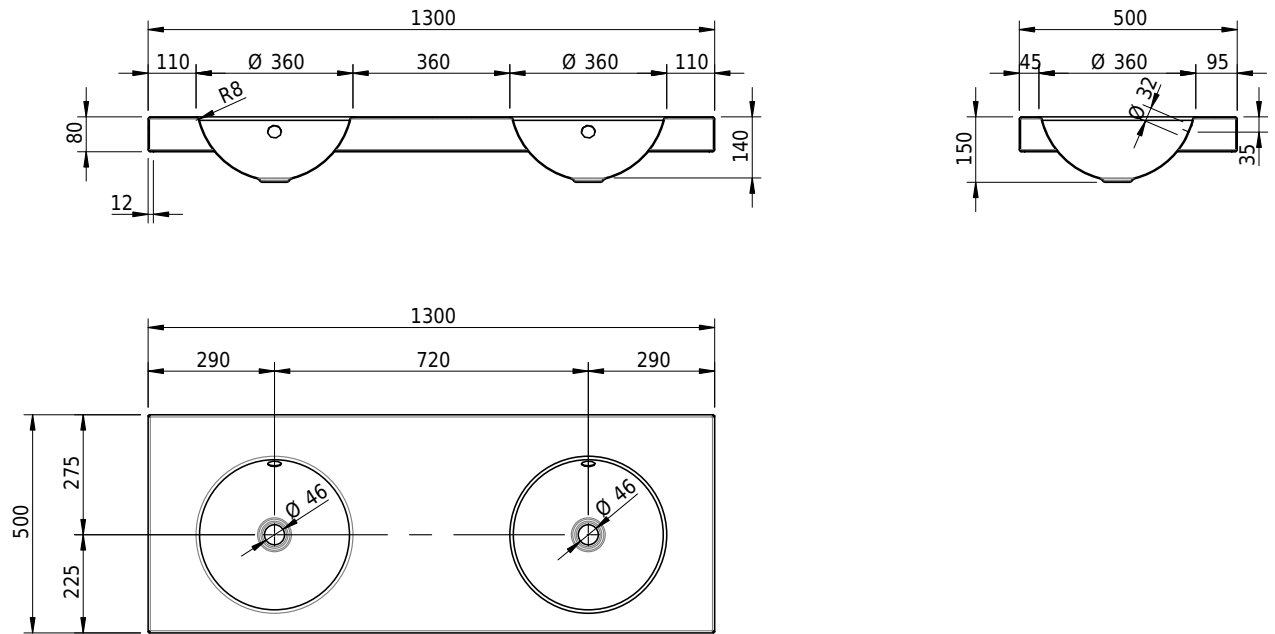

Massskizze

Schmidlin ORBIS Aufsatzbecken

130 x 50 x 8 cm

mit Überlauf, inkl. Befestigungszubehör, inkl. Überlaufgarnitur verchromt

Artikel-Nr.: 1271-0001

SGVSB-Nr.: 233406.242

Gewicht: 17 kg

Optionen

- Farbklasse: I,II,III,IV,V [FA0_ _ _]
- Ohne Überlaufloch [UL0]
- GLASUR PLUS [OV01]
- Lochbohrung für Schmidlin Seifenspender [SSP02]
- Spezialanfertigung

Zubehör

- Schmidlin Seifenspender
- Verstärkungsflansch für Armaturenmontage