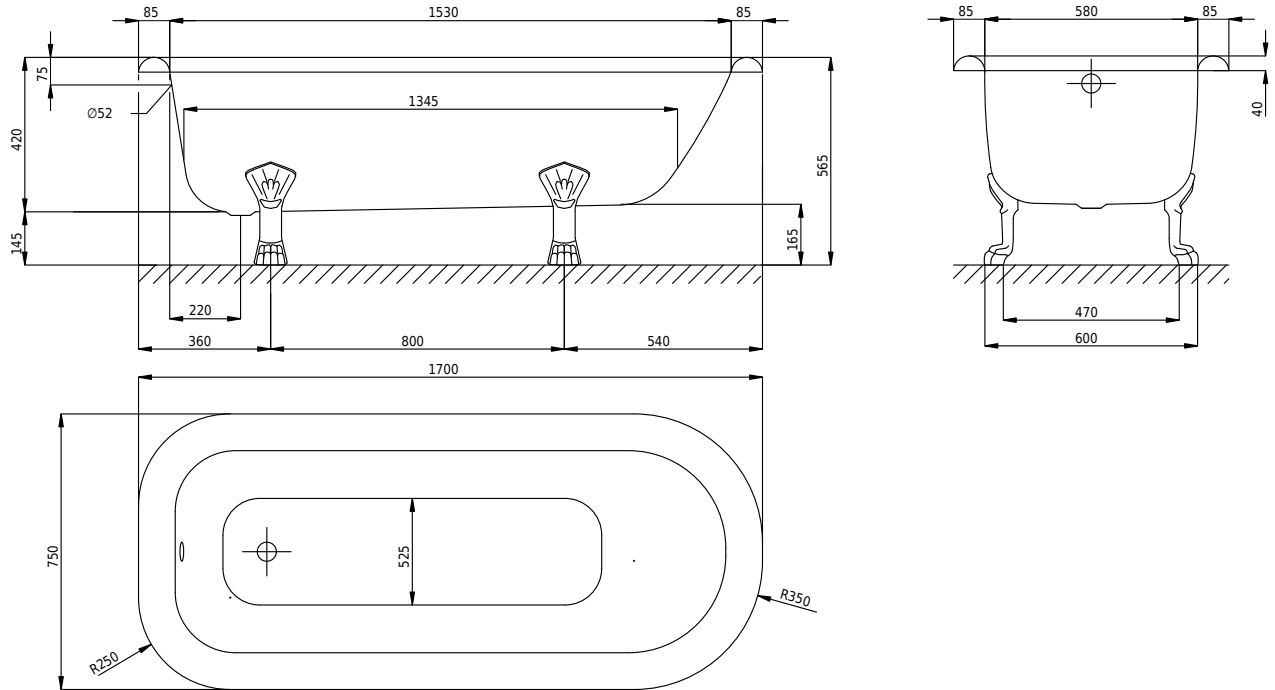

Massskizze

Schmidlin ROMA

170 x 75 x 42 cm

Randhöhe 39 mm, Gesamthöhe 57.5 cm

Artikel-Nr.: 1270-0002 SGVSB-Nr.: 111091

Optionen

- Farbklasse: I,II [FA0_ _]
- ANTIGLISS PRO
- GLASUR PLUS [OV01]
- AQUAGRIP
- Schmidlin GreenSteel

Zubehör

Ab- und Überlaufgarnituren

- Ablaufgarnitur zu ROMA, verchromt, vormontiert