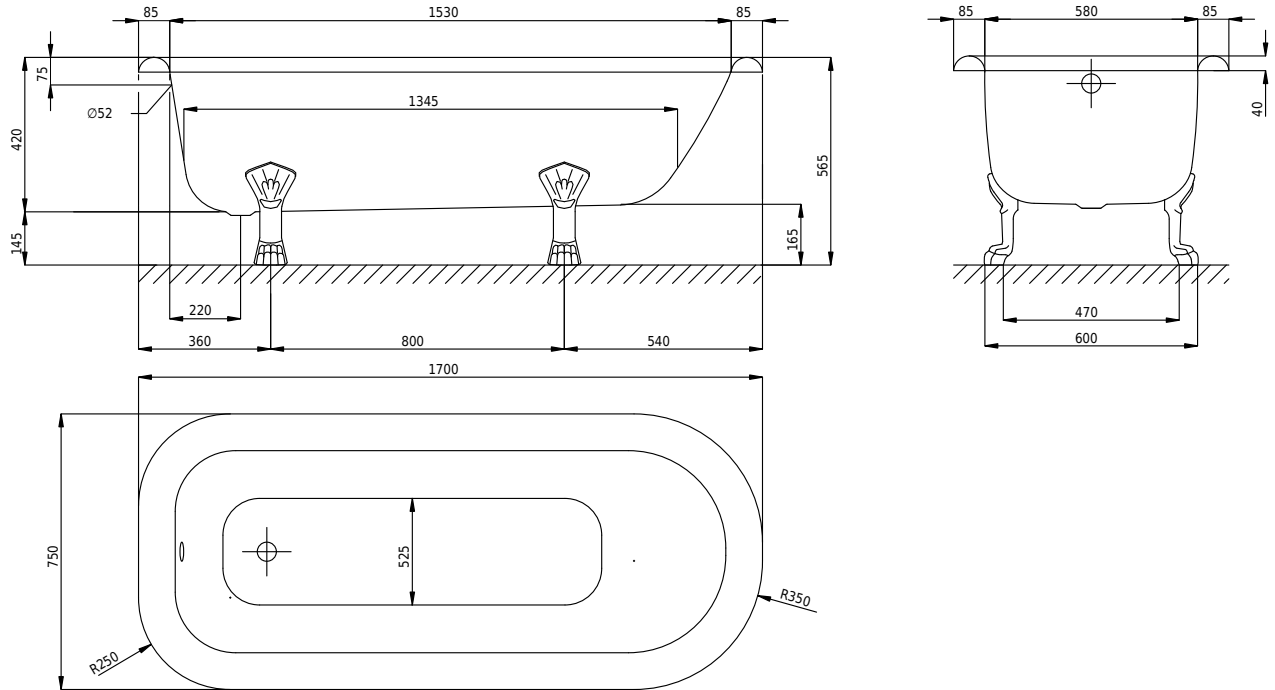

## Schmidlin ROMA

170 x 75 x 42 cm

Randhöhe 39 mm, Gesamthöhe 57.5 cm

Artikel-Nr.: 1270-0002    SGVSB-Nr.: 111091