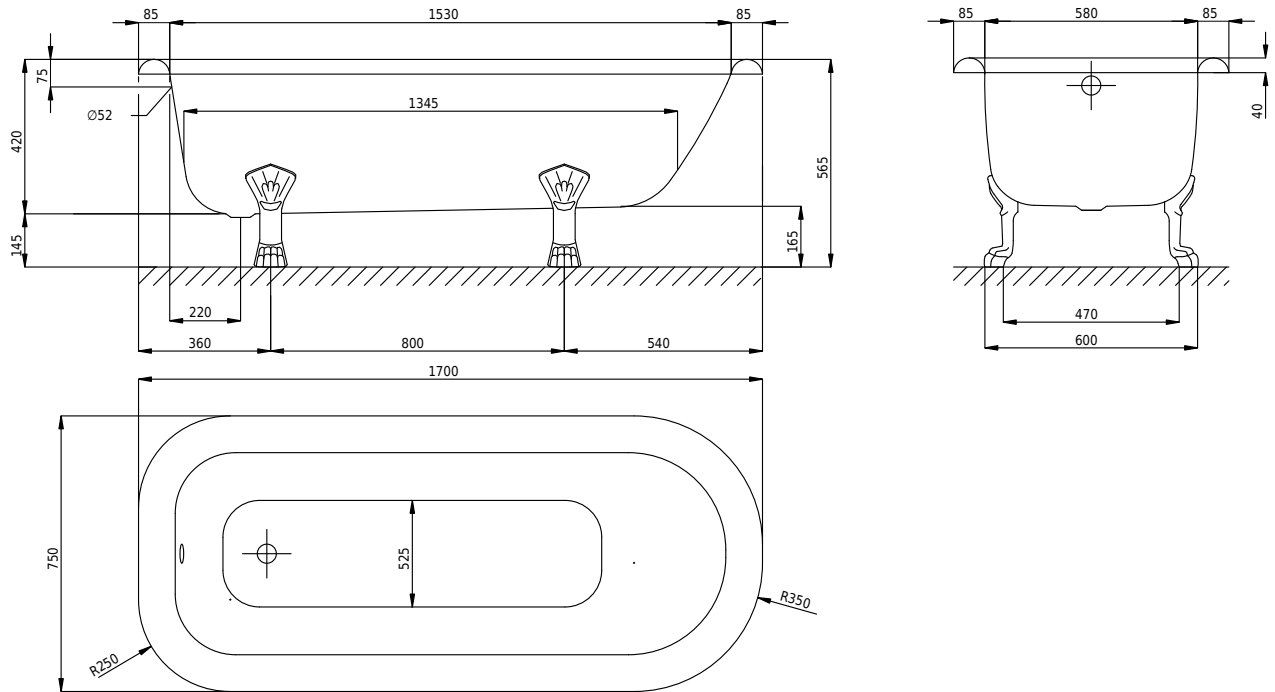

Massskizze

Schmidlin ROMA

170 x 75 x 42 cm

Randhöhe 39 mm, Gesamthöhe 57.5 cm

Artikel-Nr.: 1270-0002 SGVSB-Nr.: 111091

Optionen

- Farbklasse: I,II [FA0_ _]
- ANTIGLISS PRO
- GLASUR PLUS [OV01]
- AQUAGRIP
- Schmidlin GreenSteel

Zubehör

Ab- und Überlaufgarnituren

- Ablaufgarnitur zu ROMA, verchromt, vormontiert