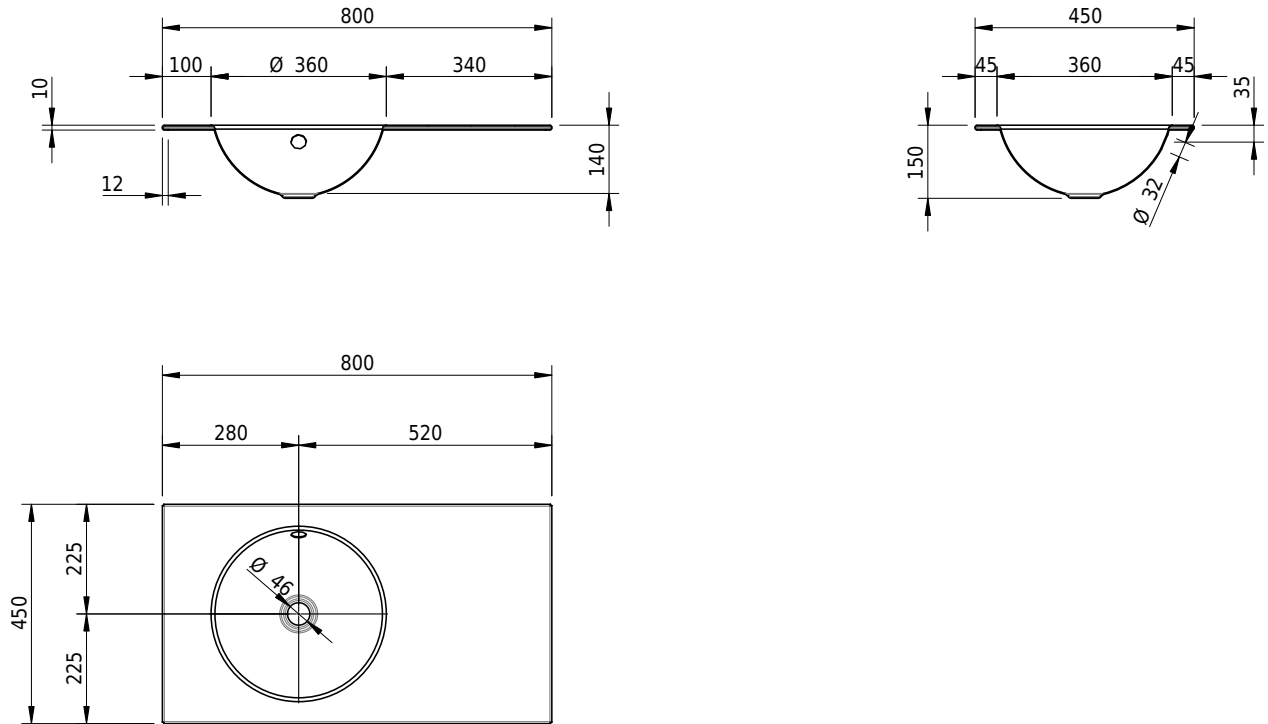

## Massskizze

**Schmidlin ORBIS Einlegebecken**

80 x 45 x 1 cm

mit Überlauf, inkl. Befestigungzubehör, inkl. Überlaufgarnitur verchromt

Artikel-Nr.: 1268-0001

SGVSB-Nr.: 233438.242

Gewicht: 10 kg

**Optionen**