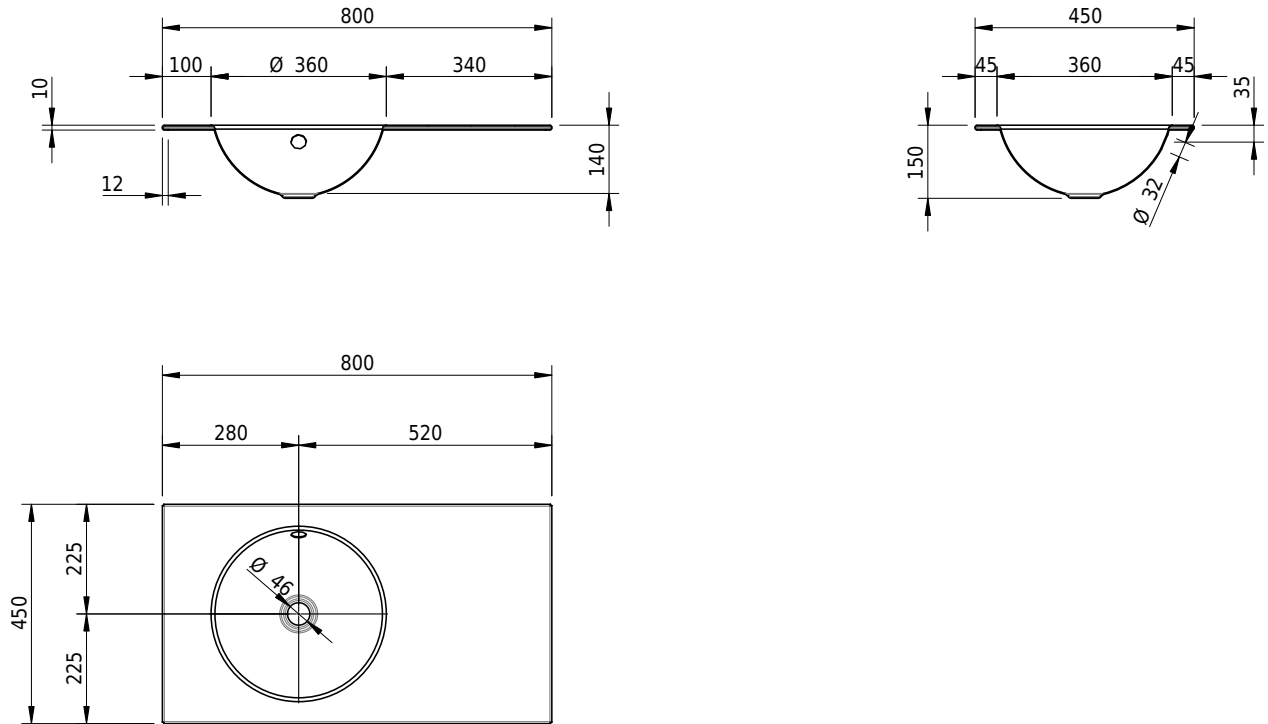

Massskizze

Schmidlin ORBIS Einlegebecken

80 x 45 x 1 cm

mit Überlauf, inkl. Befestigungszubehör, inkl. Überlaufgarnitur verchromt

Artikel-Nr.: 1268-0001

SGVSB-Nr.: 233438.242

Gewicht: 10 kg

Optionen

- Farbklasse: I,II,III,IV,V [FA0_ _]
- Ohne Überlaufloch [UL0]
- GLASUR PLUS [OV01]
- Lochbohrung für Schmidlin Seifenspender [SSP02]
- Spezialanfertigung

Zubehör

- Schmidlin Seifenspender
- Verstärkungsflansch für Armaturenmontage

Ab- und Überlaufgarnituren

- Geberit Clou System inkl. Deckel, verchromt, nur zusammen mit Option «ohne Überlaufloch»
- Schmidlin Pushventil, inkl. Deckel, verchromt, verschliessbar