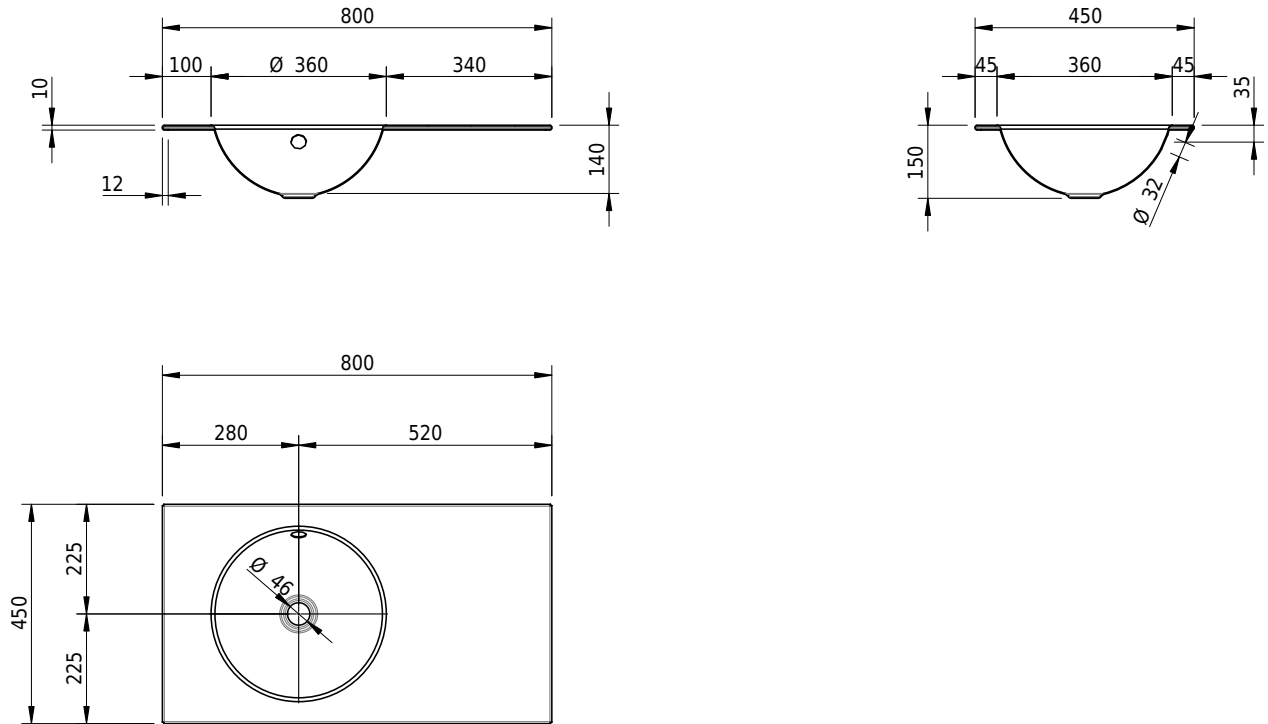

Massskizze

Schmidlin ORBIS Einlegebecken

80 x 45 x 1 cm

mit Überlauf, inkl. Befestigungszubehör, inkl. Überlaufgarnitur verchromt

Artikel-Nr.: 1268-0001

SGVSB-Nr.: 233438.242

Gewicht: 10 kg

Optionen