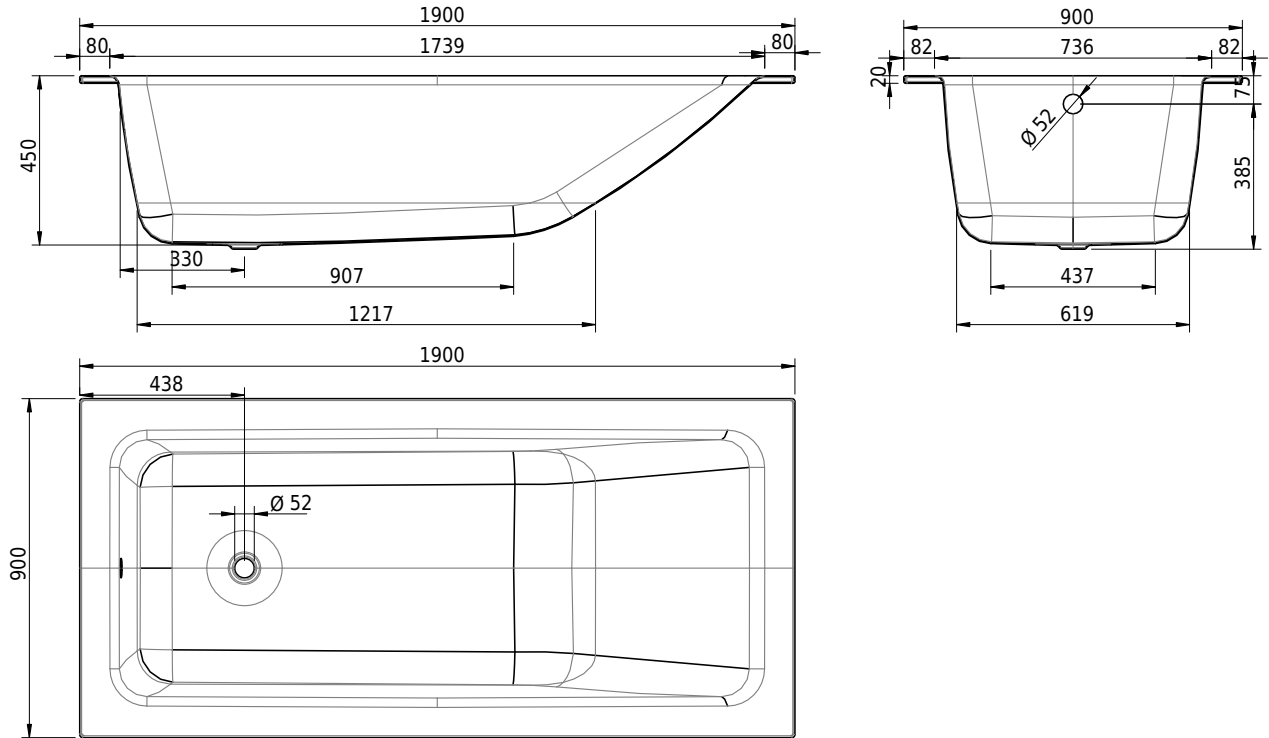

Massskizze

Schmidlin CONTURA COMFORT

190 x 90 x 45 cm

Randhöhe 20 mm (mit Zargen 30 mm)

Artikel-Nr.: 1267-0001   SGVSB-Nr.: 111251   ST-Nr.: 1111647.100   Gewicht: 61 kg   Nutzinhalt*: 210 l

Optionen

- Farbklasse: I,II,III,IV [FA0_ _ _]
- Mit Zargen [Z_ _ _ _]
- ANTIGLISS PRO
- GLASUR PLUS [OV01]
- Speziallänge -2/+5 cm (beidseitig von -1 bis +2,5cm)
- Griff CONTURA (Paar) [GFT_03]
- Lochbohrungen für Armaturen nach Mass [ATM:mm]
- Runde Lochbohrung nach Mass [WT_ALS02]
- Lochbohrung für Schmidlin TOUCH CONTROL [AT0001]
- Einlaufgarnitur Schmidlin SPLASH [SP_ _ _]
- Schmidlin SOUNDBOX
- Spezialanfertigung

Whirlsysteme

- Schmidlin JET [WS01]
- Schmidlin SPA [WS02]
- Schmidlin JET+SPA [WS03]
- Schmidlin SILENT [WS04]
- Schmidlin AQUA SILENT [WS06]
- Schmidlin VIKTOR RÖTHLIN EDITION [WS07]
- Schmidlin HYDRO SILK

Zubehör

- Schmidlin Badewannen-Montagesystem (SIA 181)
- Schmidlin Badewannen-Montagesystem (SIA 181), mit Dichtband
- Schmidlin INFINITY Badewannenträger (SIA 181)
- Schmidlin Schürzensets (SIA 181)
- Schmidlin Vormauerungsband (SIA 181), Rolle zu 3 m
- Schmidlin Zargen-Montagewinkel (SIA 181), Satz (4 Stück)
- Zargengummiprofil

Ab- und Überlaufgarnituren

- Schmidlin HIGH FIVE 52
- Schmidlin HIGH FIVE 52 TRIO
- Schmidlin SPRING 50
- Viega Multiplex
- Viega Multiplex Trio

22.02.2025   Technische Änderungen vorbehalten.

Massangaben in mm

* Nutzinhalt: Wasserinhalt abzüglich 70 Liter Verdrängung