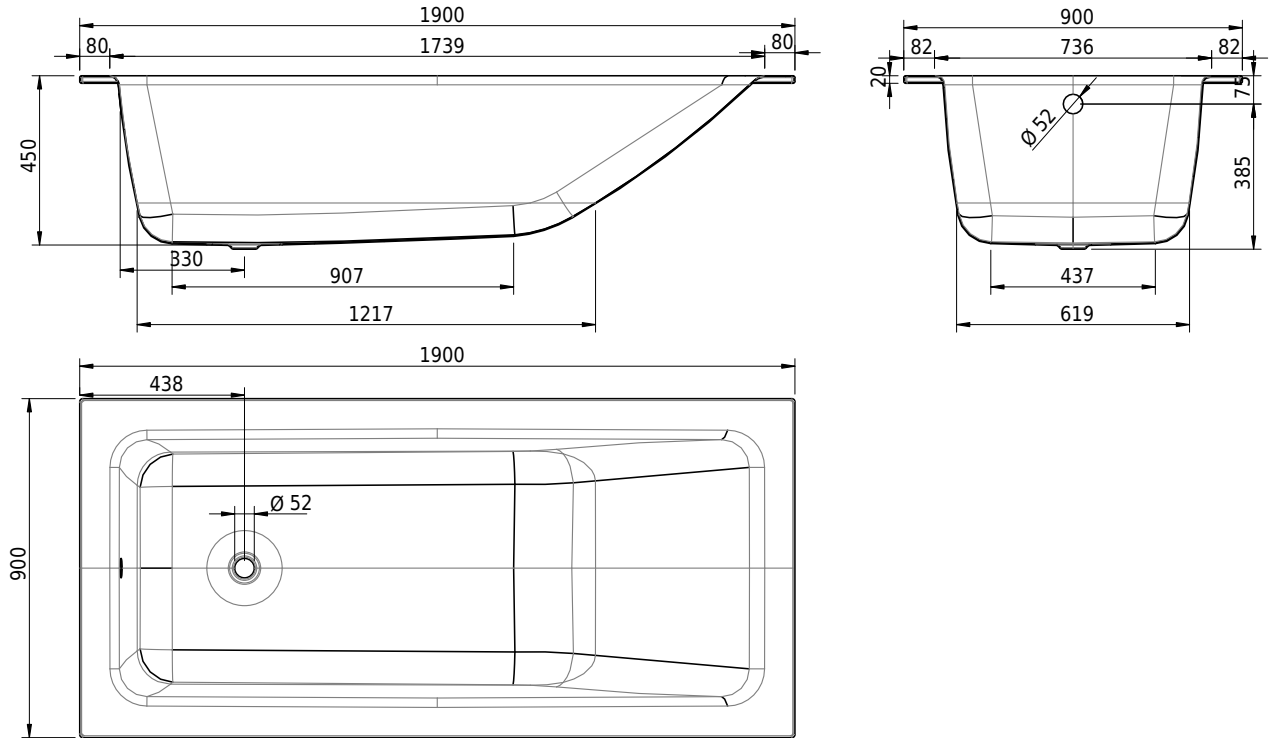

Massskizze

Schmidlin CONTURA COMFORT

190 x 90 x 45 cm

Randhöhe 20 mm (mit Zargen 30 mm)

Artikel-Nr.: 1267-0001   SGVSB-Nr.: 111251   ST-Nr.: 1111647.100   Gewicht: 61 kg   Nutzinhalt*: 210 l

Optionen

- Farbklasse: I,II,III,IV [FA0_ _ _]
- Mit Zargen [Z_ _ _ _]
- ANTIGLISS PRO
- GLASUR PLUS [OV01]
- Speziallänge -2/+5 cm (beidseitig von -1 bis +2,5cm)
- Griff CONTURA (Paar) [GFT_03]
- Lochbohrungen für Armaturen nach Mass [ATM:mm]
- Runde Lochbohrung nach Mass [WT_ALS02]
- Lochbohrung für Schmidlin TOUCH CONTROL [AT0001]
- Einlaufgarnitur Schmidlin SPLASH [SP_ _ _]
- Schmidlin SOUNDBOX
- Spezialanfertigung

Whirlsysteme

- Schmidlin JET [WS01]
- Schmidlin SPA [WS02]
- Schmidlin JET+SPA [WS03]
- Schmidlin SILENT [WS04]
- Schmidlin AQUA SILENT [WS06]
- Schmidlin VIKTOR RÖTHLIN EDITION [WS07]
- Schmidlin HYDRO SILK

Zubehör

- Schmidlin Badewannen-Montagesystem (SIA 181)
- Schmidlin Badewannen-Montagesystem (SIA 181), mit Dichtband
- Schmidlin Schürzensets (SIA 181)
- Schmidlin Vormauerungsband (SIA 181), Rolle zu 3 m
- Schmidlin Zargen-Montagewinkel (SIA 181), Satz (4 Stück)
- Zargengummiprofil

Ab- und Überlaufgarnituren

- Schmidlin HIGH FIVE 52
- Schmidlin HIGH FIVE 52 TRIO
- Schmidlin SPRING 50
- Viega Multiplex
- Viega Multiplex Trio