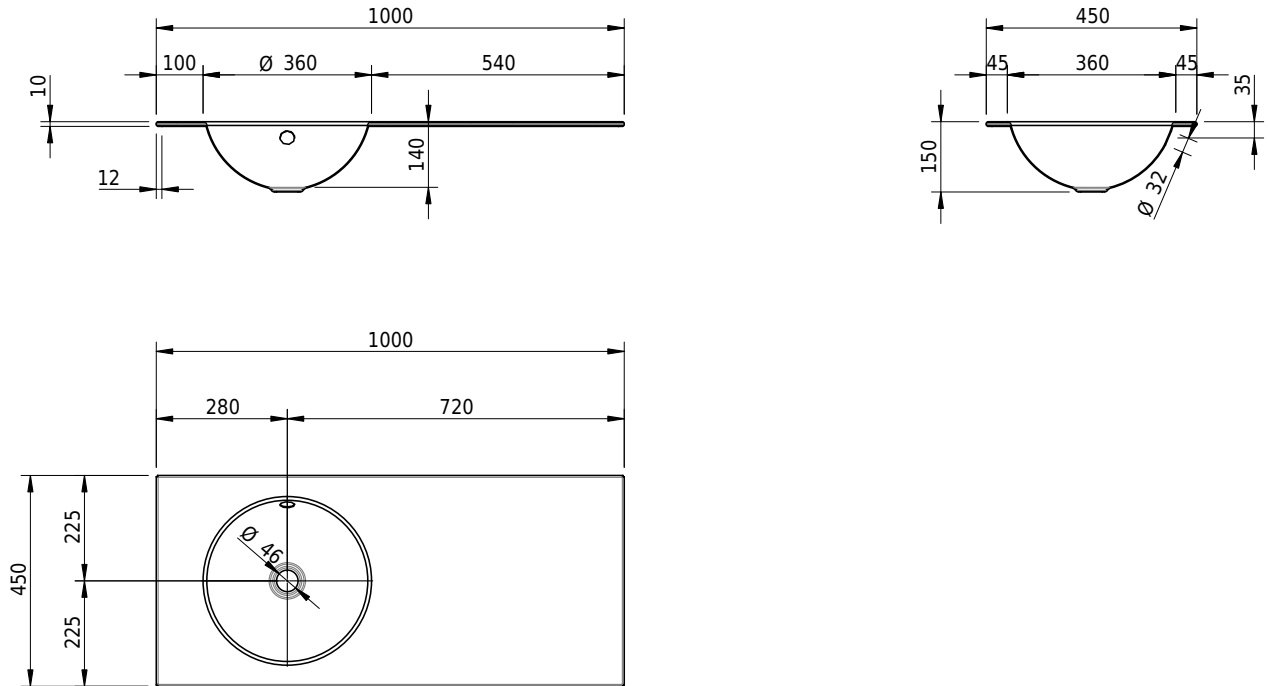

## Massskizze

**Schmidlin ORBIS Einlegebecken**

100 x 45 x 1 cm

mit Überlauf, inkl. Befestigungszubehör, inkl. Überlaufgarnitur verchromt

Artikel-Nr.: 1266-0001

SGVSB-Nr.: 233440.242

Gewicht: 12 kg

**Optionen**