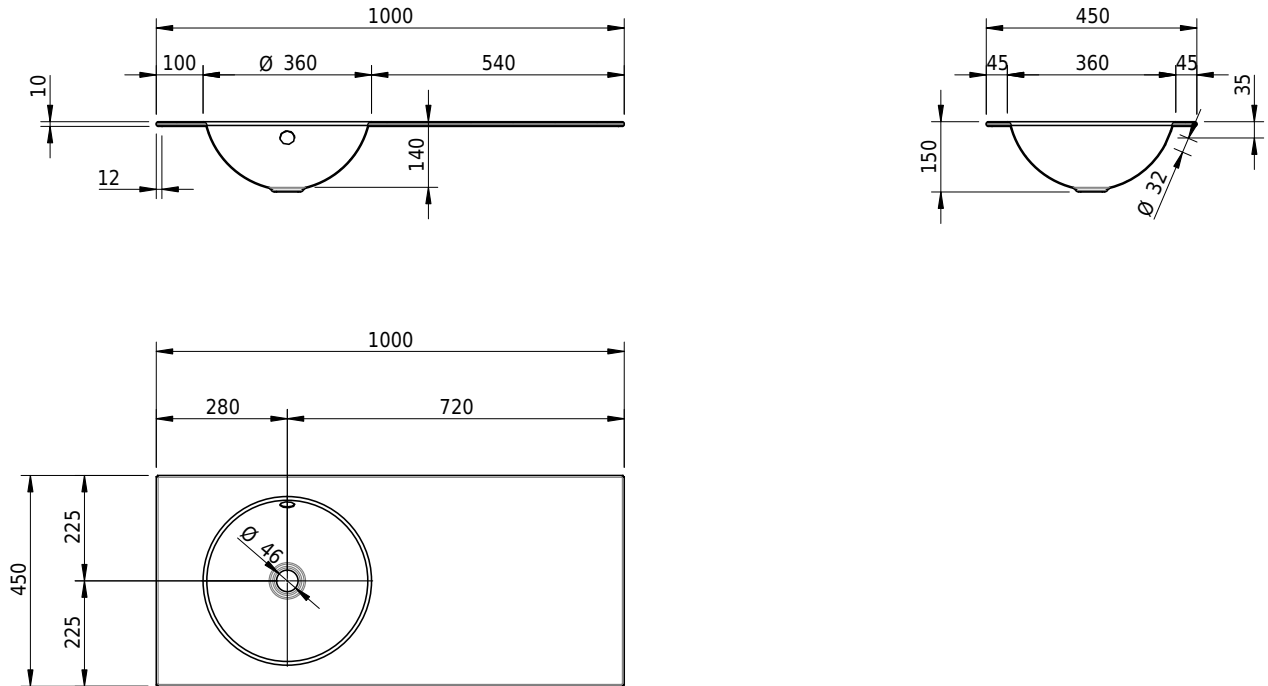

Massskizze

Schmidlin ORBIS Einlegebecken

100 x 45 x 1 cm

mit Überlauf, inkl. Befestigungszubehör, inkl. Überlaufgarnitur verchromt

Artikel-Nr.: 1266-0001

SGVSB-Nr.: 233440.242

Gewicht: 12 kg

Optionen