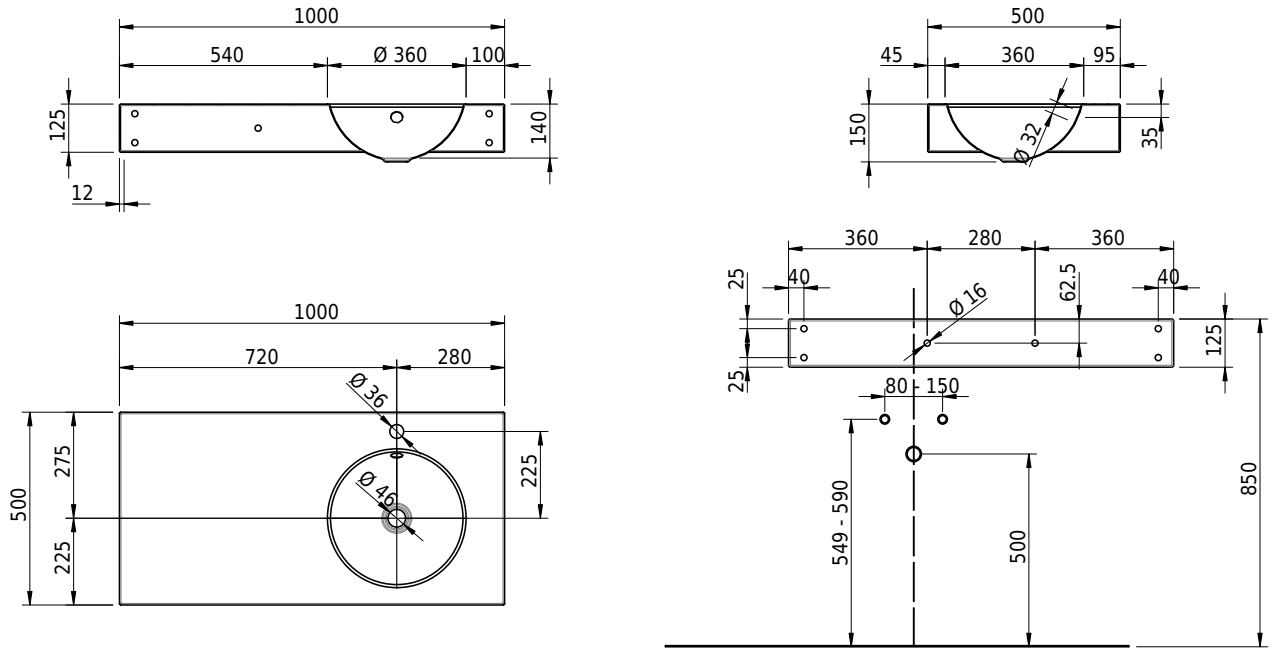

Massskizze

Schmidlin ORBIS Wandbecken

100 x 50 x 12.5 cm

mit Überlauf, inkl. Befestigungzubehör, inkl. Überlaufgarnitur verchromt

Artikel-Nr.: 1263-0002

SGVSB-Nr.: 217344.100.241

Gewicht: 14 kg

Optionen

- Farbklasse: I,II,III,IV,V [FA0_ _ _]
- Ohne Überlaufloch [UL0]
- GLASUR PLUS [OV01]
- Armaturenloch hinten rechts
- Löcher für 3-Loch Armatur [WT_ALS01]
- Lochbohrung für Schmidlin Seifenspender [SSP02]
- Runde Lochbohrung nach Mass [WT_ALS02]
- Schmidlin Kosmetiktuchspender [KTS_ _]
- Spezialanfertigung
- Lochbohrung für Steckdose [STP_ _]