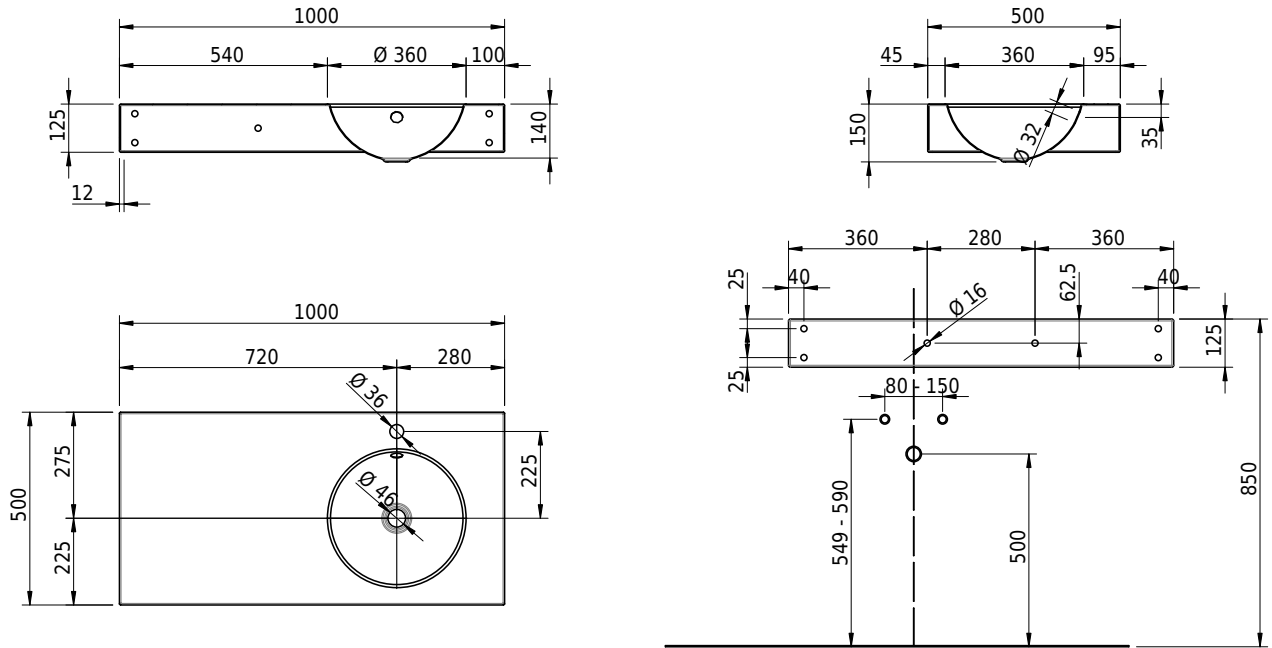

Massskizze

Schmidlin ORBIS Wandbecken

100 x 50 x 12.5 cm

mit Überlauf, inkl. Befestigungzubehör, inkl. Überlaufgarnitur verchromt

Artikel-Nr.: 1263-0002

SGVSB-Nr.: 217344.100.241

Gewicht: 14 kg

Optionen

- Farbklasse: I,II,III,IV,V [FA0_ _ _]
- Ohne Überlaufloch [UL0]
- GLASUR PLUS [OV01]
- Armaturenloch hinten rechts
- Löcher für 3-Loch Armatur [WT_ALS01]
- Lochbohrung für Schmidlin Seifenspender [SSP02]
- Runde Lochbohrung nach Mass [WT_ALS02]
- Schmidlin Kosmetiktuchspender [KTS_ _]
- Spezialanfertigung
- Lochbohrung für Steckdose [STP_ _]