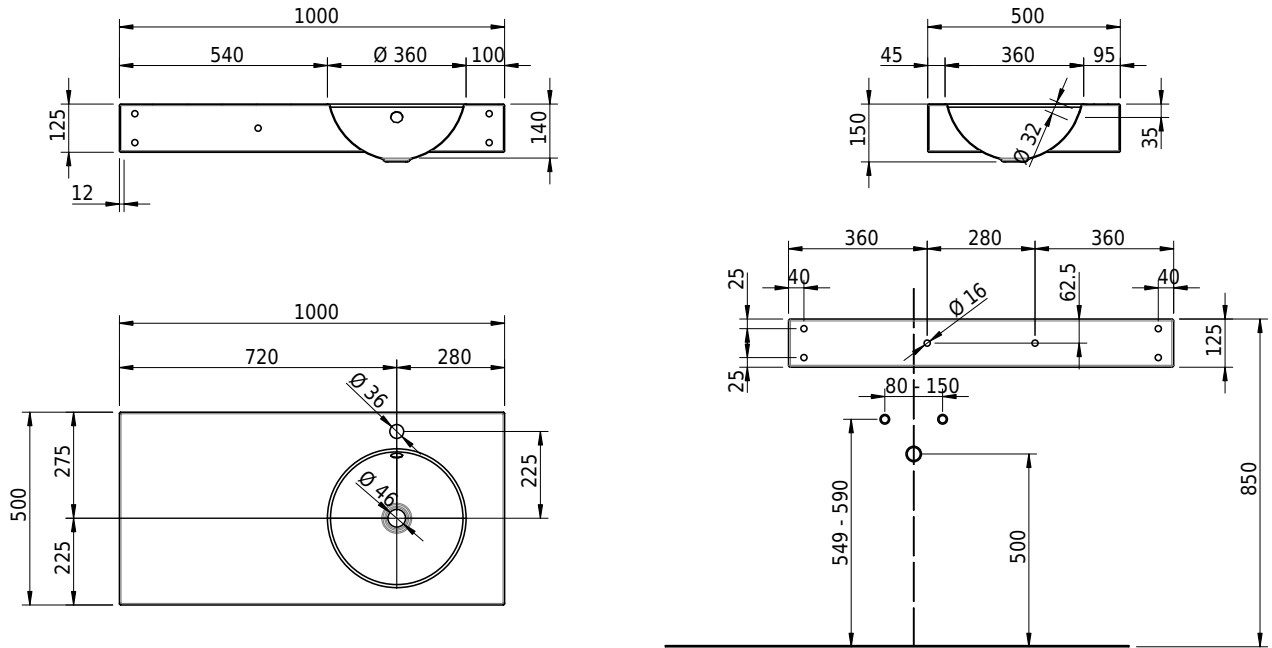

Massskizze

Schmidlin ORBIS Wandbecken

100 x 50 x 12.5 cm

mit Überlauf, inkl. Befestigungzubehör, inkl. Überlaufgarnitur verchromt

Artikel-Nr.: 1263-0002

SGVSB-Nr.: 217344.100.241

Gewicht: 14 kg

Optionen

- Farbklasse: I,II,III,IV,V [FA0_ _]
- Ohne Überlaufloch [UL0]
- GLASUR PLUS [OV01]
- Armaturenloch hinten rechts
- Löcher für 3-Loch Armatur [WT_ALS01]
- Lochbohrung für Schmidlin Seifenspender [SSP02]
- Runde Lochbohrung nach Mass [WT_ALS02]
- Schmidlin Kosmetiktuchspender [KTS_ _]
- Spezialanfertigung
- Lochbohrung für Steckdose [STP_ _]