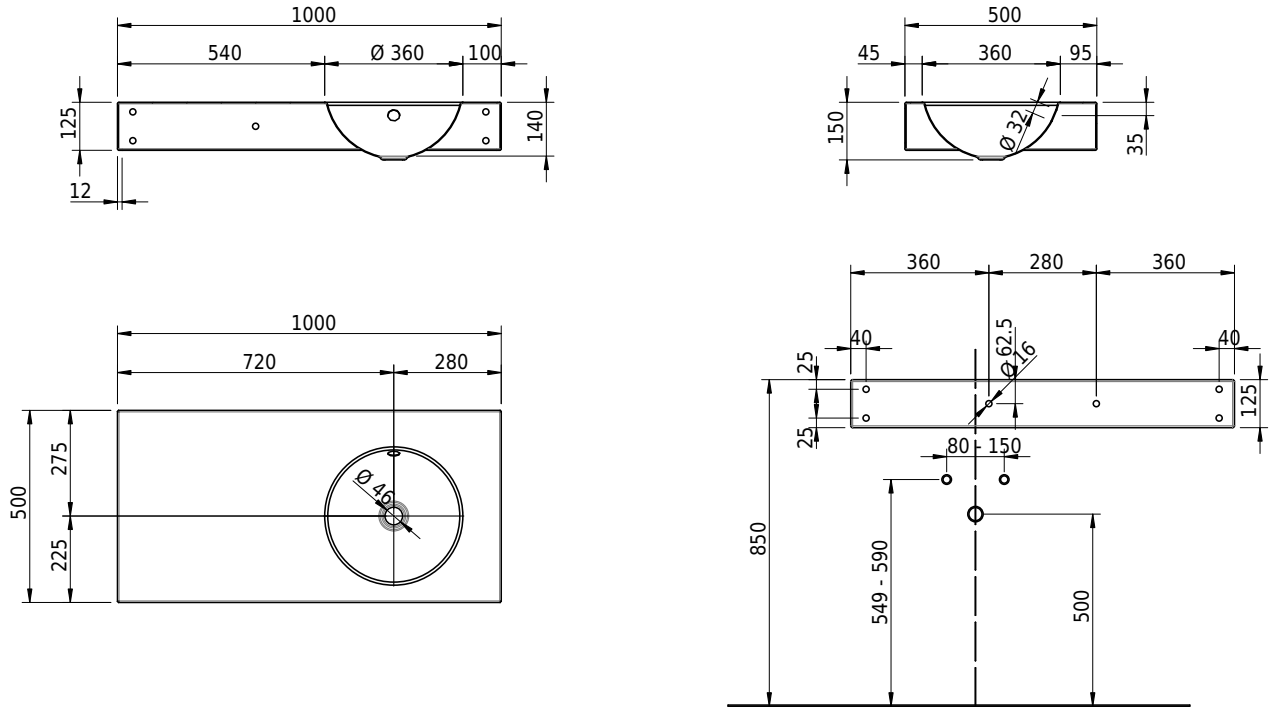

Massskizze

Schmidlin ORBIS Wandbecken

100 x 50 x 12.5 cm

mit Überlauf, inkl. Befestigungzubehör, inkl. Überlaufgarnitur verchromt

Artikel-Nr.: 1263-0001

SGVSB-Nr.: 217344.242

Gewicht: 14 kg

Optionen

- Farbklasse: I,II,III,IV,V [FA0_ _ _]
- Ohne Überlaufloch [UL0]
- GLASUR PLUS [OV01]
- Armaturenloch hinten rechts
- Löcher für 3-Loch Armatur [WT_ALS01]
- Lochbohrung für Schmidlin Seifenspender [SSP02]
- Runde Lochbohrung nach Mass [WT_ALS02]
- Schmidlin Kosmetiktuchspender [KTS_ _ _]
- Spezialanfertigung
- Lochbohrung für Steckdose [STP_ _ _]