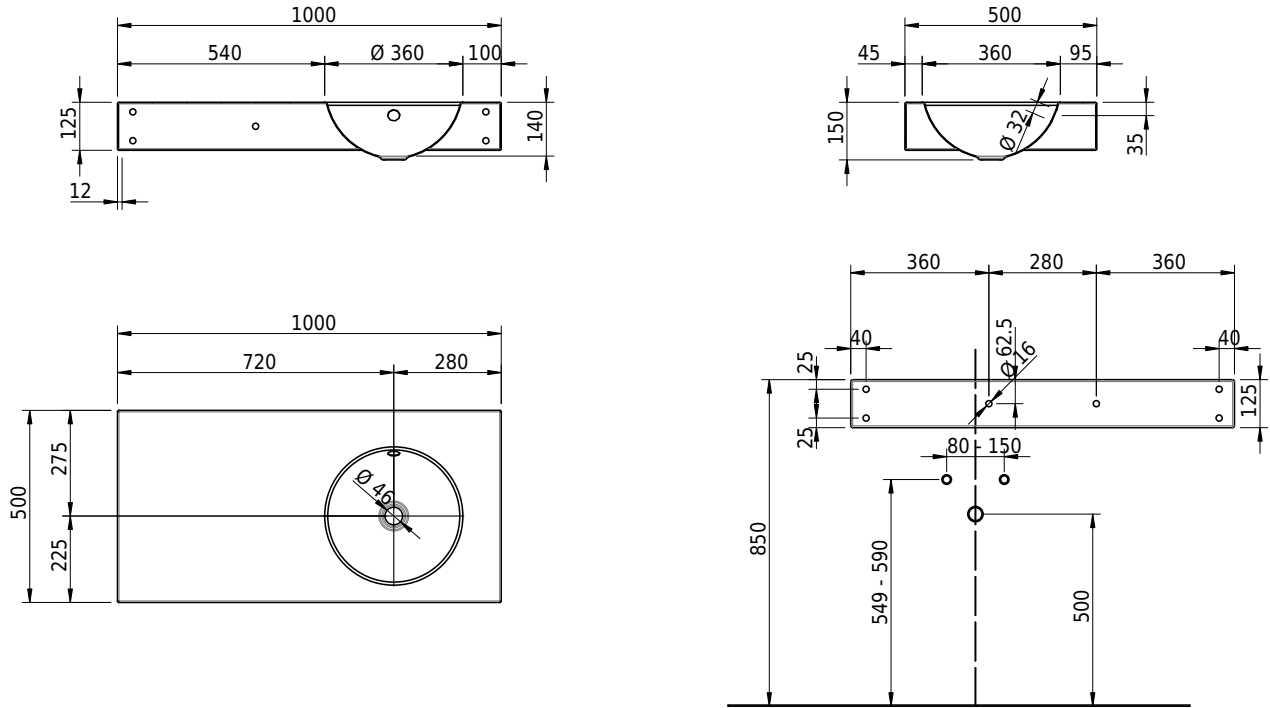

Massskizze

Schmidlin ORBIS Wandbecken

100 x 50 x 12.5 cm

mit Überlauf, inkl. Befestigungzubehör, inkl. Überlaufgarnitur verchromt

Artikel-Nr.: 1263-0001

SGVSB-Nr.: 217344.242

Gewicht: 14 kg

Optionen

- Farbklasse: I,II,III,IV,V [FA0_ _ _]
- Ohne Überlaufloch [UL0]
- GLASUR PLUS [OV01]
- Armaturenloch hinten rechts
- Löcher für 3-Loch Armatur [WT_ALS01]
- Lochbohrung für Schmidlin Seifenspender [SSP02]
- Runde Lochbohrung nach Mass [WT_ALS02]
- Schmidlin Kosmetiktuchspender [KTS_ _ _]
- Spezialanfertigung
- Lochbohrung für Steckdose [STP_ _ _]