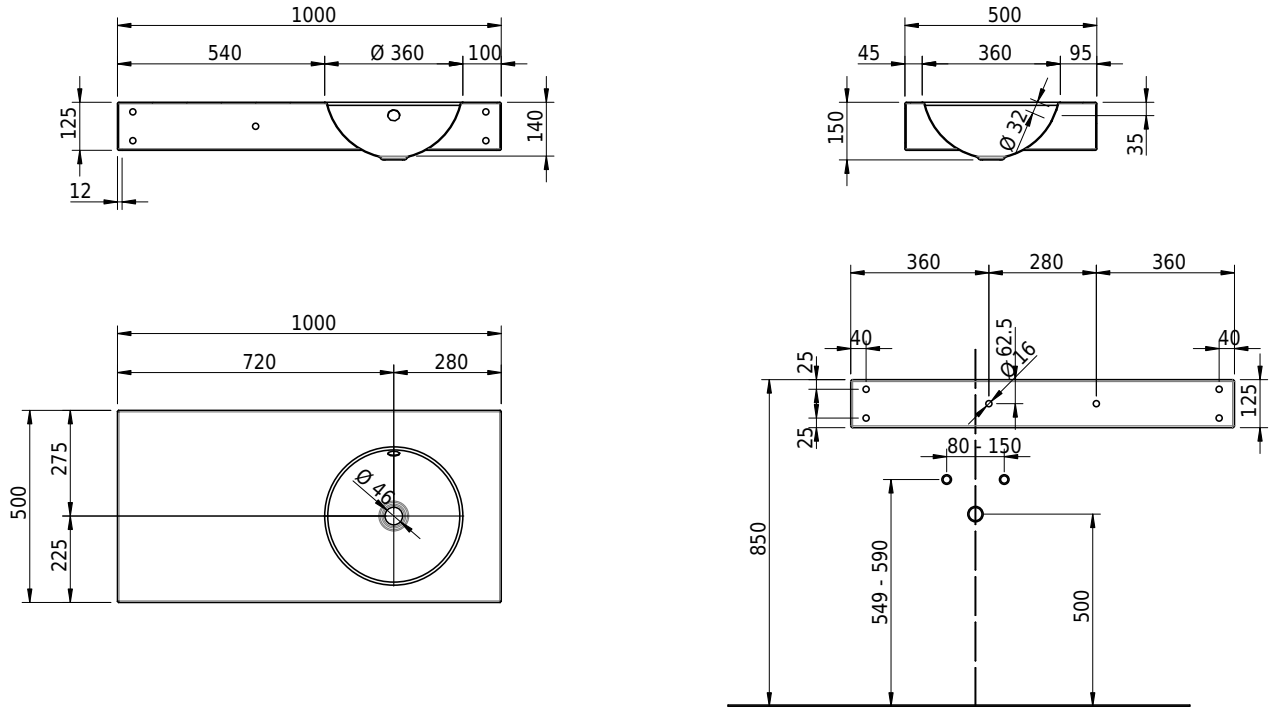

Massskizze

Schmidlin ORBIS Wandbecken

100 x 50 x 12.5 cm

mit Überlauf, inkl. Befestigungzubehör, inkl. Überlaufgarnitur verchromt

Artikel-Nr.: 1263-0001

SGVSB-Nr.: 217344.242

Gewicht: 14 kg

Optionen

- Farbklasse: I,II,III,IV,V [FA0_ _ _]
- Ohne Überlaufloch [UL0]
- GLASUR PLUS [OV01]
- Armaturenloch hinten rechts
- Löcher für 3-Loch Armatur [WT_ALS01]
- Lochbohrung für Schmidlin Seifenspender [SSP02]
- Runde Lochbohrung nach Mass [WT_ALS02]
- Schmidlin Kosmetiktuchspender [KTS_ _]
- Spezialanfertigung
- Lochbohrung für Steckdose [STP_ _]