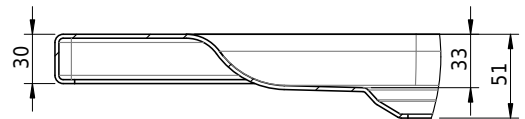

Massskizze

Schmidlin ECK Duschwanne superflach (3,5 cm)

90 x 80 x 3.5 cm

Ablaufloch \varnothing 90 mm

Artikel-Nr.: 1262-0001

SGVSB-Nr.: 141656

Gewicht: 19 kg

Optionen

- Farbklasse: I,II,III,IV,V [FA0_ _]
- Mit Zargen [Z_ _ _]
- ANTIGLISS PRO
- GLASUR PLUS [OV01]
- Speziallänge -2/+5 cm (beidseitig von -1 bis +2,5cm)
- Scharfkantige Ecke (Radius 5 mm) [EA_ _ 04]
- Schürze(n) 50 mm
- Spezialanfertigung