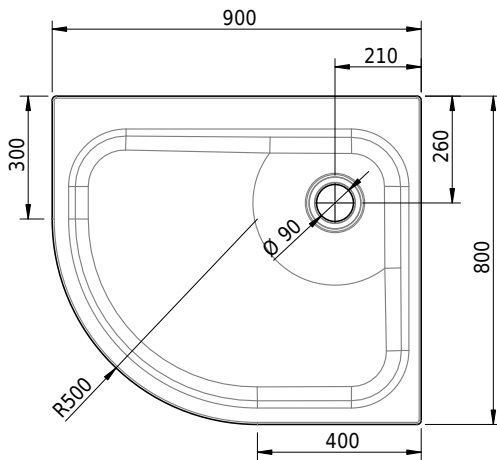

Massskizze

Schmidlin ECK Duschwanne superflach (3,5 cm)

90 x 80 x 3.5 cm

Ablaufloch \varnothing 90 mm

Artikel-Nr.: 1262-0001

SGVSB-Nr.: 141656

Gewicht: 19 kg

Optionen

- Farbklasse: I,II,III,IV,V [FA0_ _]
- Mit Zargen [Z_ _ _]
- ANTIGLISS PRO
- GLASUR PLUS [OV01]
- Speziallänge -2/+5 cm (beidseitig von -1 bis +2,5cm)
- Scharfkantige Ecke (Radius 5 mm) [EA_ _ 04]
- Schürze(n) 50 mm
- Spezialanfertigung

Zubehör

- Duschwannen-Fusset 4/6/8 (SIA 181), mit/ohne Dichtband
- Duschwannen-Montagerahmen BASIC (SIA 181)
- Montagesystem Schmidlin OMNIA (SIA 181)
- Schmidlin Zargen-Montagewinkel (SIA 181), Satz (4 Stück)
- Zargengummiprofil