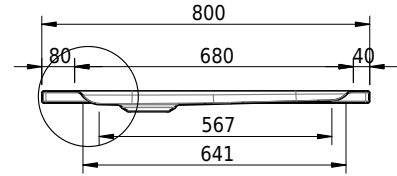

Massskizze

Schmidlin ECK Duschwanne superflach (3,5 cm)

90 x 80 x 3.5 cm

Ablaufloch \varnothing 90 mm

Artikel-Nr.: 1262-0001

SGVSB-Nr.: 141656

Gewicht: 19 kg

Optionen

- Farbklasse: I,II,III,IV,V [FA0_ _]
- Mit Zargen [Z_ _ _]
- ANTIGLISS PRO
- GLASUR PLUS [OV01]
- Speziallänge -2/+5 cm (beidseitig von -1 bis +2,5cm)
- Scharfkantige Ecke (Radius 5 mm) [EA_ _ 04]
- Schürze(n) 50 mm
- Spezialanfertigung