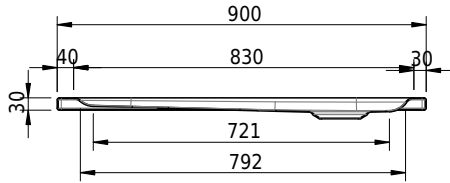

Massskizze

Schmidlin ECK Duschwanne superflach (3,5 cm)

90 x 80 x 3.5 cm

Ablaufloch \varnothing 90 mm

Artikel-Nr.: 1262-0001

SGVSB-Nr.: 141656

Gewicht: 19 kg

Optionen

- Farbklasse: I,II,III,IV,V [FA0_ _]
- Mit Zargen [Z_ _ _]
- ANTIGLISS PRO
- GLASUR PLUS [OV01]
- Speziallänge -2/+5 cm (beidseitig von -1 bis +2,5cm)
- Scharfkantige Ecke (Radius 5 mm) [EA_ _ 04]
- Schürze(n) 50 mm
- Spezialanfertigung

Zubehör

- Duschwannen-Fusset 4/6/8 (SIA 181), mit/ohne Dichtband
- Duschwannen-Montagerahmen BASIC (SIA 181)
- Montagesystem Schmidlin OMNIA (SIA 181)
- Schmidlin Zargen-Montagewinkel (SIA 181), Satz (4 Stück)
- Zargengummiprofil