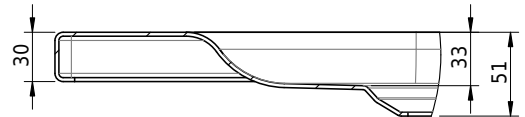

Massskizze

Schmidlin ECK Duschwanne superflach (3,5 cm)

90 x 80 x 3.5 cm

Ablaufloch \varnothing 90 mm

Artikel-Nr.: 1262-0001

SGVSB-Nr.: 141656

Gewicht: 19 kg

Optionen

- Farbklasse: I,II,III,IV,V [FA0_ _]
- Mit Zargen [Z_ _ _]
- ANTIGLISS PRO
- GLASUR PLUS [OV01]
- Speziallänge -2/+5 cm (beidseitig von -1 bis +2,5cm)
- Scharfkantige Ecke (Radius 5 mm) [EA_ _ 04]
- Schürze(n) 50 mm
- Spezialanfertigung