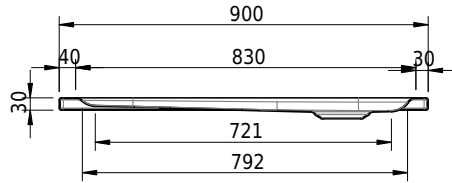

Massskizze

Schmidlin ECK Duschwanne superflach (3,5 cm)

90 x 80 x 3.5 cm

Ablaufloch \varnothing 90 mm

Artikel-Nr.: 1262-0001

SGVSB-Nr.: 141656

Gewicht: 19 kg

Optionen

- Farbklasse: I,II,III,IV,V [FA0_ _]
- Mit Zargen [Z_ _ _]
- ANTIGLISS PRO
- GLASUR PLUS [OV01]
- Speziallänge -2/+5 cm (beidseitig von -1 bis +2,5cm)
- Scharfkantige Ecke (Radius 5 mm) [EA_ _ 04]
- Schürze(n) 50 mm
- Spezialanfertigung

Zubehör

- Duschwannen-Fusset 4/6/8 (SIA 181), mit/ohne Dichtband
- Duschwannen-Montagerahmen BASIC (SIA 181)
- Montagesystem Schmidlin OMNIA (SIA 181)
- Schmidlin Zargen-Montagewinkel (SIA 181), Satz (4 Stück)
- Zargengummiprofil