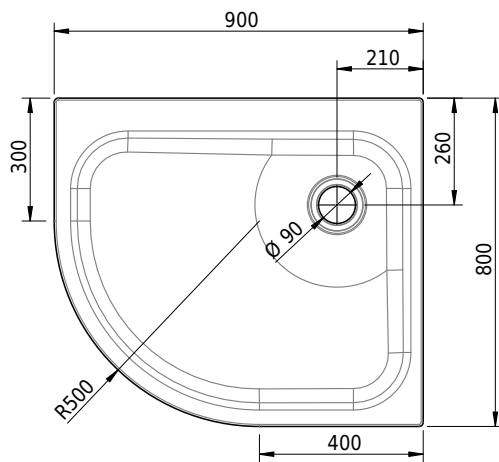

Massskizze

Schmidlin ECK Duschwanne superflach (3,5 cm)

90 x 80 x 3.5 cm

Ablaufloch \varnothing 90 mm

Artikel-Nr.: 1262-0001

SGVSB-Nr.: 141656

Gewicht: 19 kg

Optionen

- Farbklasse: I,II,III,IV,V [FA0_ _]
- Mit Zargen [Z_ _ _]
- ANTIGLISS PRO
- GLASUR PLUS [OV01]
- Speziallänge -2/+5 cm (beidseitig von -1 bis +2,5cm)
- Scharfkantige Ecke (Radius 5 mm) [EA_ _ 04]
- Schürze(n) 50 mm
- Spezialanfertigung

Zubehör

- Duschwannen-Fusset 4/6/8 (SIA 181), mit/ohne Dichtband
- Duschwannen-Montagerahmen BASIC (SIA 181)
- Montagesystem Schmidlin OMNIA (SIA 181)
- Schmidlin Zargen-Montagewinkel (SIA 181), Satz (4 Stück)
- Zargengummiprofil