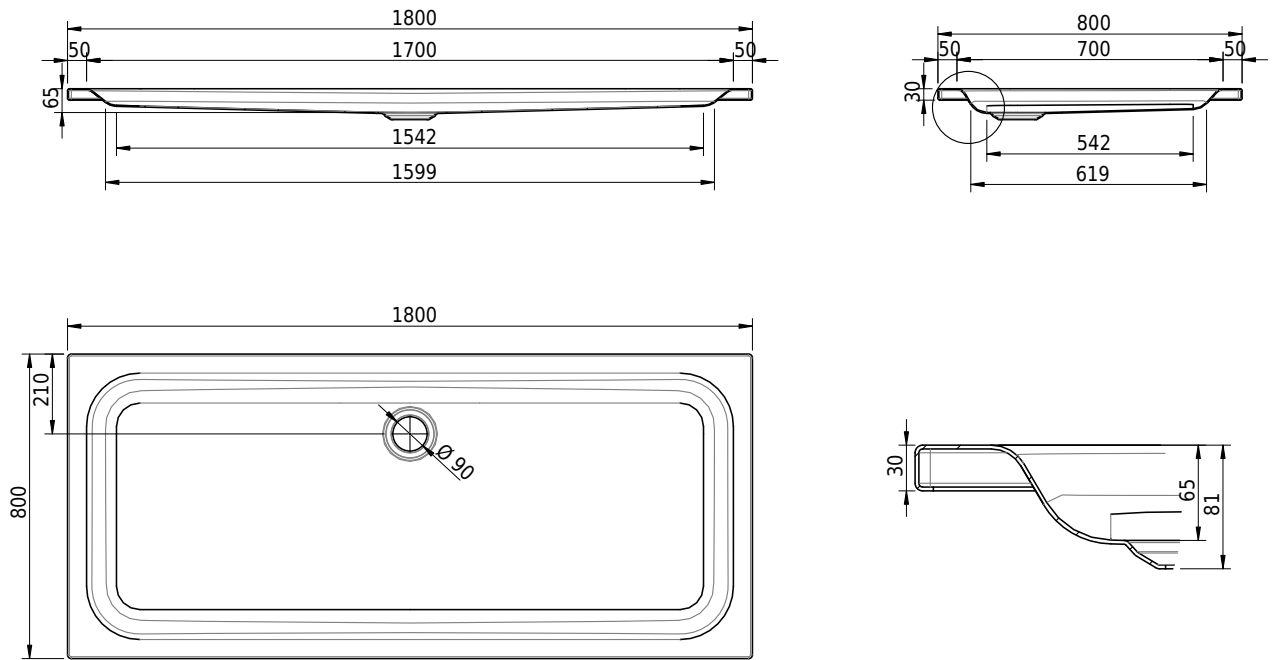

Massskizze

Schmidlin Duschwanne flach (6,5 cm)

180 x 80 x 6.5 cm

Ablaufloch ø 90 mm

Artikel-Nr.: 1261-0001

SGVSB-Nr.: 141641

Gewicht: 46 kg

Optionen

- Farbklasse: I,II,III,IV,V [FA0_ _ _]
- Mit Zargen [Z_ _ _ _]
- ANTIGLISS PRO
- GLASUR PLUS [OV01]
- Speziallänge -2/+5 cm (beidseitig von -1 bis +2,5cm)
- Scharfkantige Ecke (Radius 5 mm) [EA_ _ 04]
- Geschnittene Ecke [EA_ _ 03]
- Abgerundete Ecke [EA_ _ 02]
- Schürze(n) 75 mm
- Schürze(n) 100 mm
- Schürze(n) Spezialhöhe

Zubehör

- Duschwannen-Fussset 4/6/8 (SIA 181), mit/ohne Dichtband
- Duschwannen-Montagerahmen BASIC (SIA 181)
- Montagesystem Schmidlin OMNIA (SIA 181)
- Schmidlin Zargen-Montagewinkel (SIA 181), Satz (4 Stück)
- Zargengummiprofil