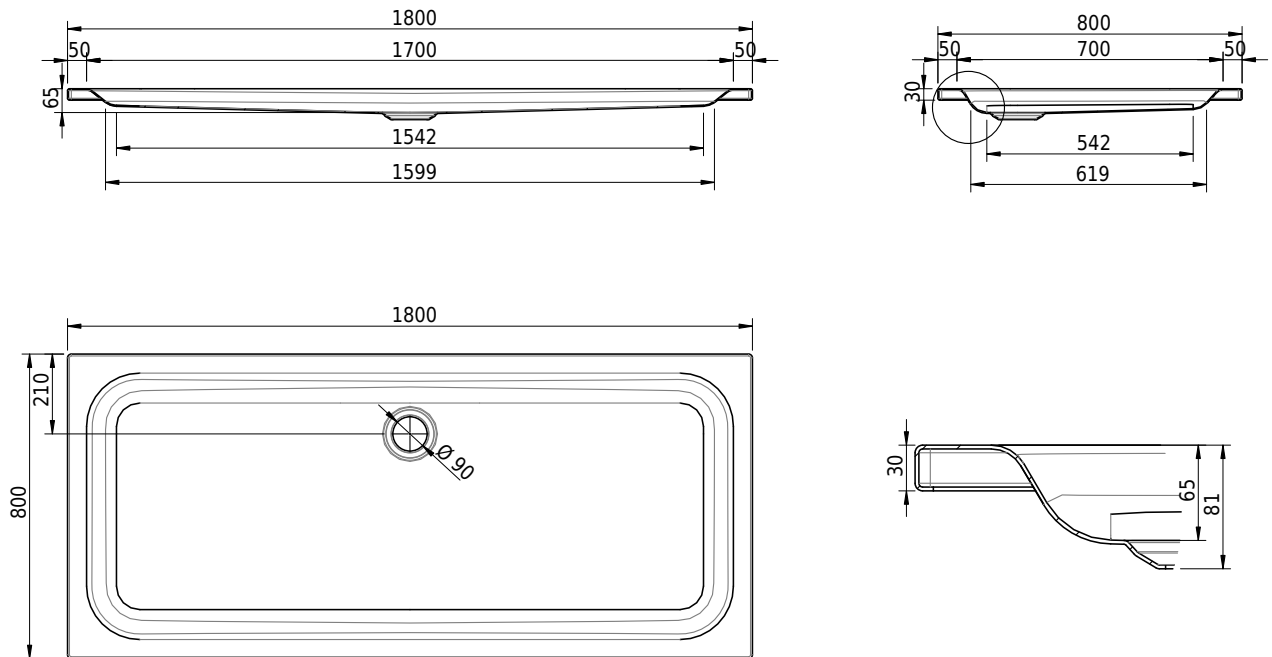

## Massskizze

**Schmidlin Duschwanne flach (6,5 cm)**

180 x 80 x 6.5 cm

Ablaufloch  $\varnothing$  90 mm

Artikel-Nr.: 1261-0001

SGVSB-Nr.: 141641

Gewicht: 46 kg

**Optionen**

- Farbklasse: I,II,III,IV,V [FA0\_ \_ \_]
- Mit Zargen [Z\_ \_ \_ \_]
- ANTIGLISS PRO
- GLASUR PLUS [OV01]
- Speziallänge -2/+5 cm (beidseitig von -1 bis +2,5cm)
- Scharfkantige Ecke (Radius 5 mm) [EA\_ \_ 04]
- Geschnittene Ecke [EA\_ \_ 03]
- Abgerundete Ecke [EA\_ \_ 02]
- Schürze(n) 75 mm
- Schürze(n) 100 mm
- Schürze(n) Spezialhöhe

**Zubehör**

- Duschwannen-Fusset 4/6/8 (SIA 181), mit/ohne Dichtband
- Duschwannen-Montagerahmen BASIC (SIA 181)
- Montagesystem Schmidlin OMNIA (SIA 181)
- Schmidlin Zargen-Montagewinkel (SIA 181), Satz (4 Stück)
- Zargengummiprofil