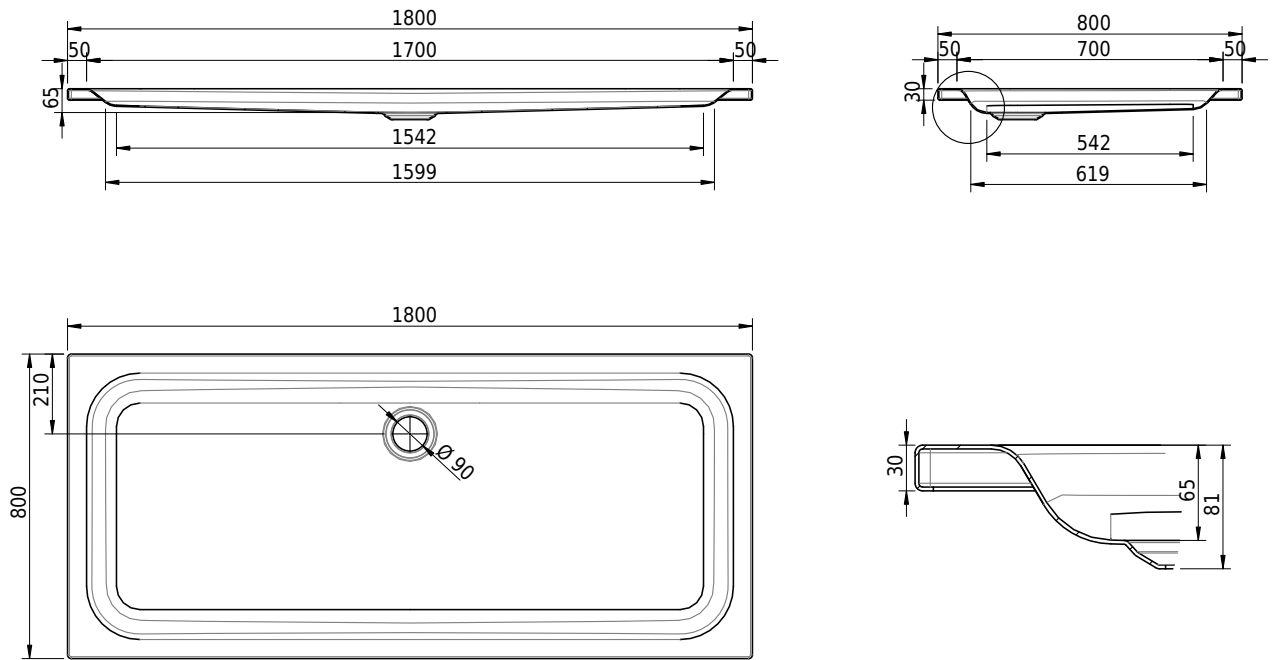

Massskizze

Schmidlin Duschwanne flach (6,5 cm)

180 x 80 x 6.5 cm

Ablaufloch \varnothing 90 mm

Artikel-Nr.: 1261-0001

SGVSB-Nr.: 141641

Gewicht: 46 kg

Optionen

- Farbklasse: I,II,III,IV,V [FA0_ _ _]
- Mit Zargen [Z_ _ _ _]
- ANTIGLISS PRO
- GLASUR PLUS [OV01]
- Speziallänge -2/+5 cm (beidseitig von -1 bis +2,5cm)
- Scharfkantige Ecke (Radius 5 mm) [EA_ _ 04]
- Geschnittene Ecke [EA_ _ 03]
- Abgerundete Ecke [EA_ _ 02]
- Schürze(n) 75 mm
- Schürze(n) 100 mm
- Schürze(n) Spezialhöhe

Zubehör

- Duschwannen-Fusset 4/6/8 (SIA 181), mit/ohne Dichtband
- Duschwannen-Montagerahmen BASIC (SIA 181)
- Montagesystem Schmidlin OMNIA (SIA 181)
- Schmidlin Zargen-Montagewinkel (SIA 181), Satz (4 Stück)
- Zargengummiprofil