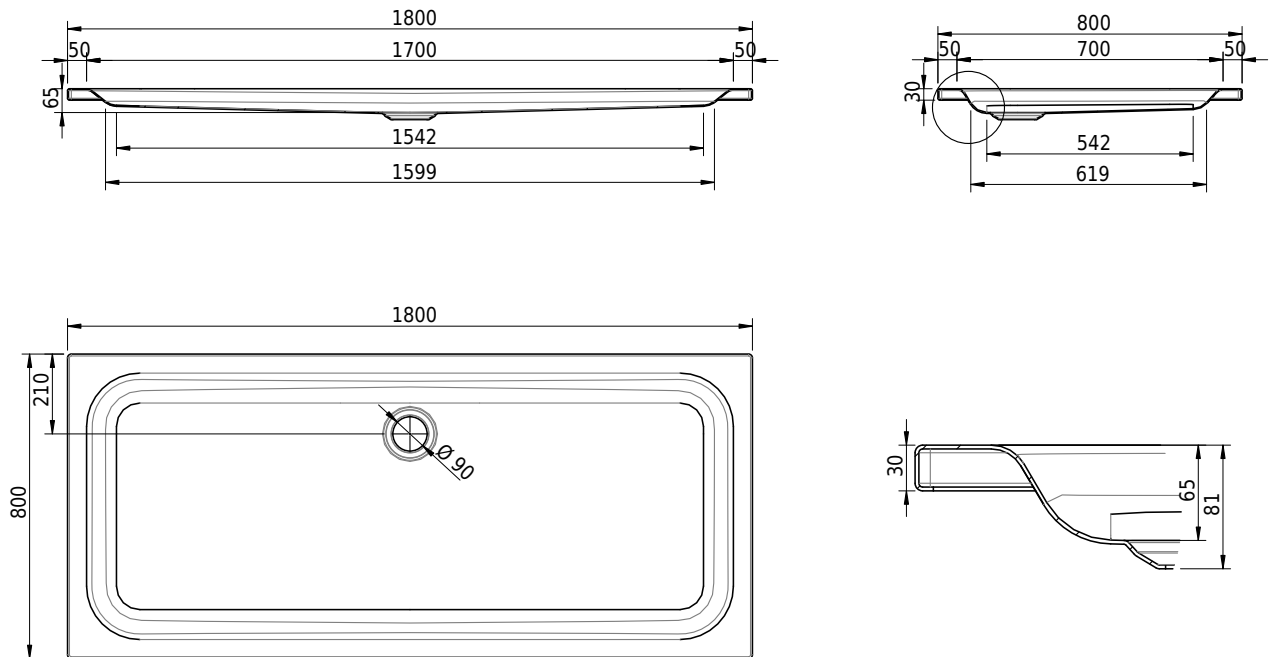

Massskizze

Schmidlin Duschwanne flach (6,5 cm)

180 x 80 x 6.5 cm

Ablaufloch \varnothing 90 mm

Artikel-Nr.: 1261-0001

SGVSB-Nr.: 141641

Gewicht: 46 kg

Optionen

- Farbklasse: I,II,III,IV,V [FA0_ _ _]
- Mit Zargen [Z_ _ _ _]
- ANTIGLISS PRO
- GLASUR PLUS [OV01]
- Speziallänge -2/+5 cm (beidseitig von -1 bis +2,5cm)
- Scharfkantige Ecke (Radius 5 mm) [EA_ _ 04]
- Geschnittene Ecke [EA_ _ 03]
- Abgerundete Ecke [EA_ _ 02]
- Schürze(n) 75 mm
- Schürze(n) 100 mm
- Schürze(n) Spezialhöhe

Zubehör

- Duschwannen-Fusset 4/6/8 (SIA 181), mit/ohne Dichtband
- Duschwannen-Montagerahmen BASIC (SIA 181)
- Montagesystem Schmidlin OMNIA (SIA 181)
- Schmidlin Zargen-Montagewinkel (SIA 181), Satz (4 Stück)
- Zargengummiprofil