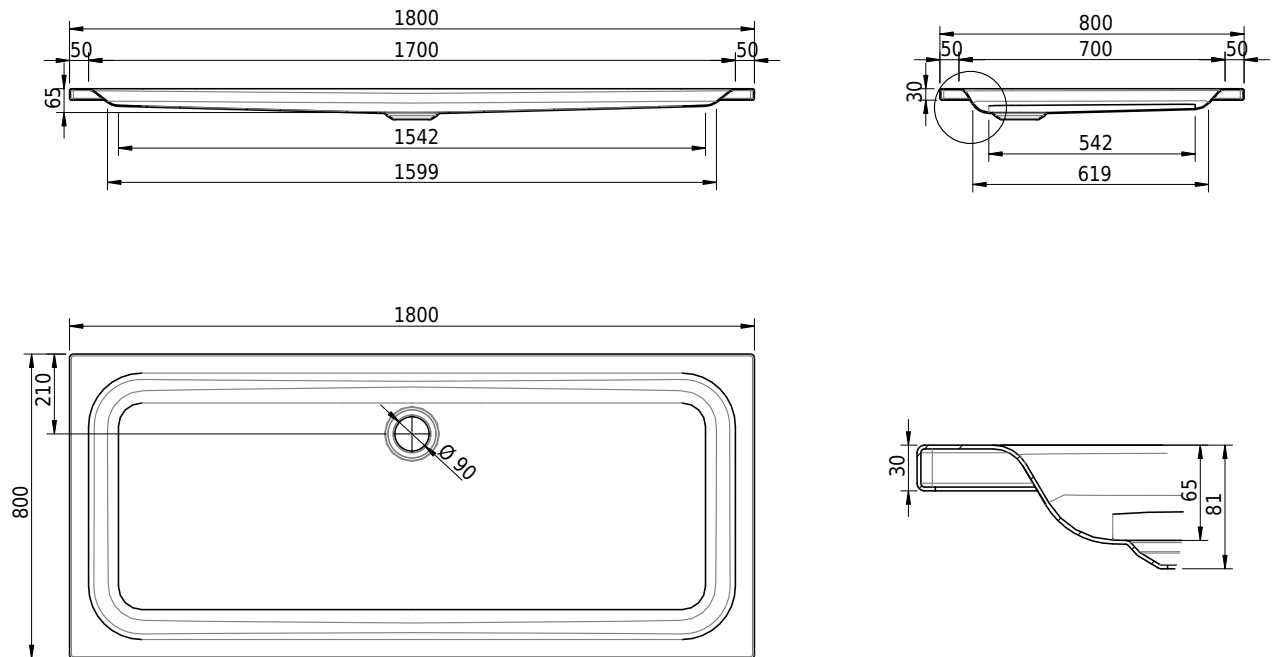

Massskizze

Schmidlin Duschwanne flach (6,5 cm)

180 x 80 x 6.5 cm

Ablaufloch \varnothing 90 mm

Artikel-Nr.: 1261-0001

SGVSB-Nr.: 141641

Gewicht: 46 kg

Optionen

- Farbklasse: I,II,III,IV,V [FA0_ _ _]
- Mit Zargen [Z_ _ _ _]
- ANTIGLISS PRO
- GLASUR PLUS [OV01]
- Speziallänge -2/+5 cm (beidseitig von -1 bis +2,5cm)
- Scharfkantige Ecke (Radius 5 mm) [EA_ _ 04]
- Geschnittene Ecke [EA_ _ 03]
- Abgerundete Ecke [EA_ _ 02]
- Schürze(n) 75 mm
- Schürze(n) 100 mm
- Schürze(n) Spezialhöhe

Zubehör

- Duschwannen-Fusset 4/6/8 (SIA 181), mit/ohne Dichtband
- Duschwannen-Montagerahmen BASIC (SIA 181)
- Montagesystem Schmidlin OMNIA (SIA 181)
- Schmidlin Zargen-Montagewinkel (SIA 181), Satz (4 Stück)
- Zargengummiprofil