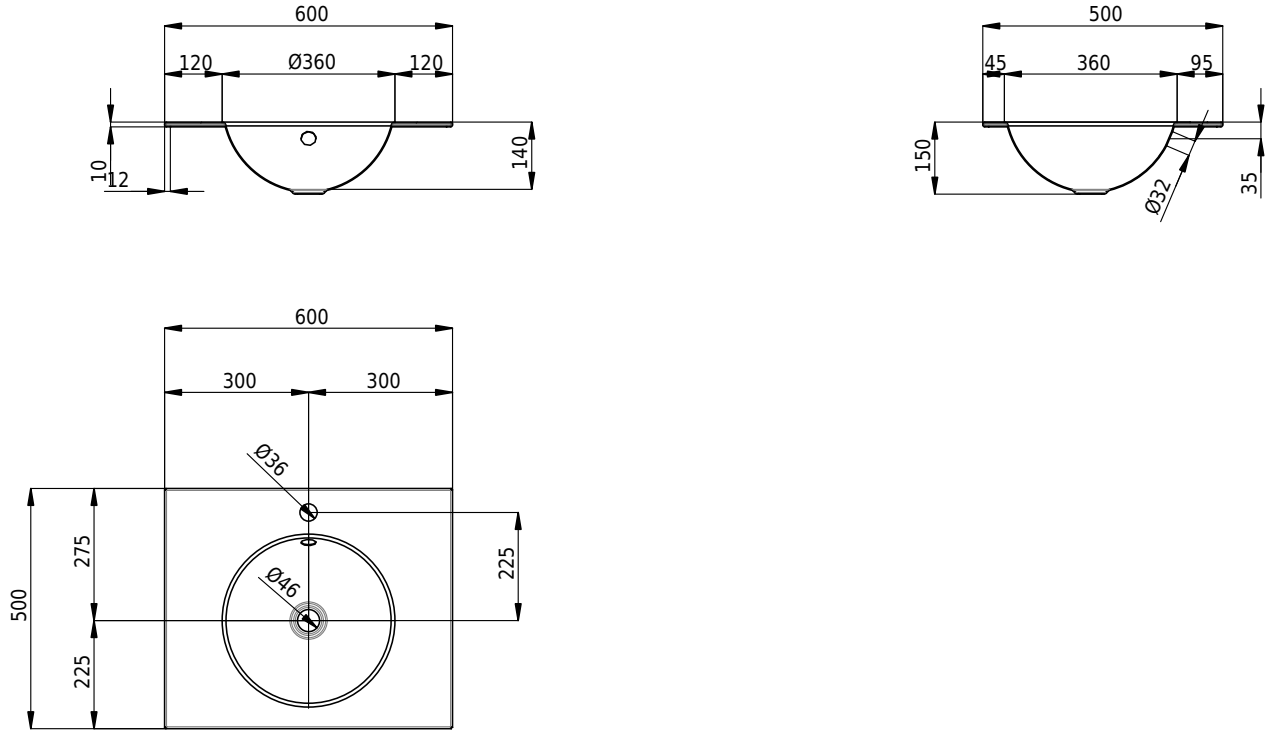

# Schmidlin ORBIS Einlegebecken

60 x 50 x 1 cm

mit Überlauf, inkl. Befestigungszubehör, inkl. Überlaufgarnitur verchromt

Artikel-Nr.: 1259-0002

SGVSB-Nr.: 233443.100.241

Gewicht: 8 kg