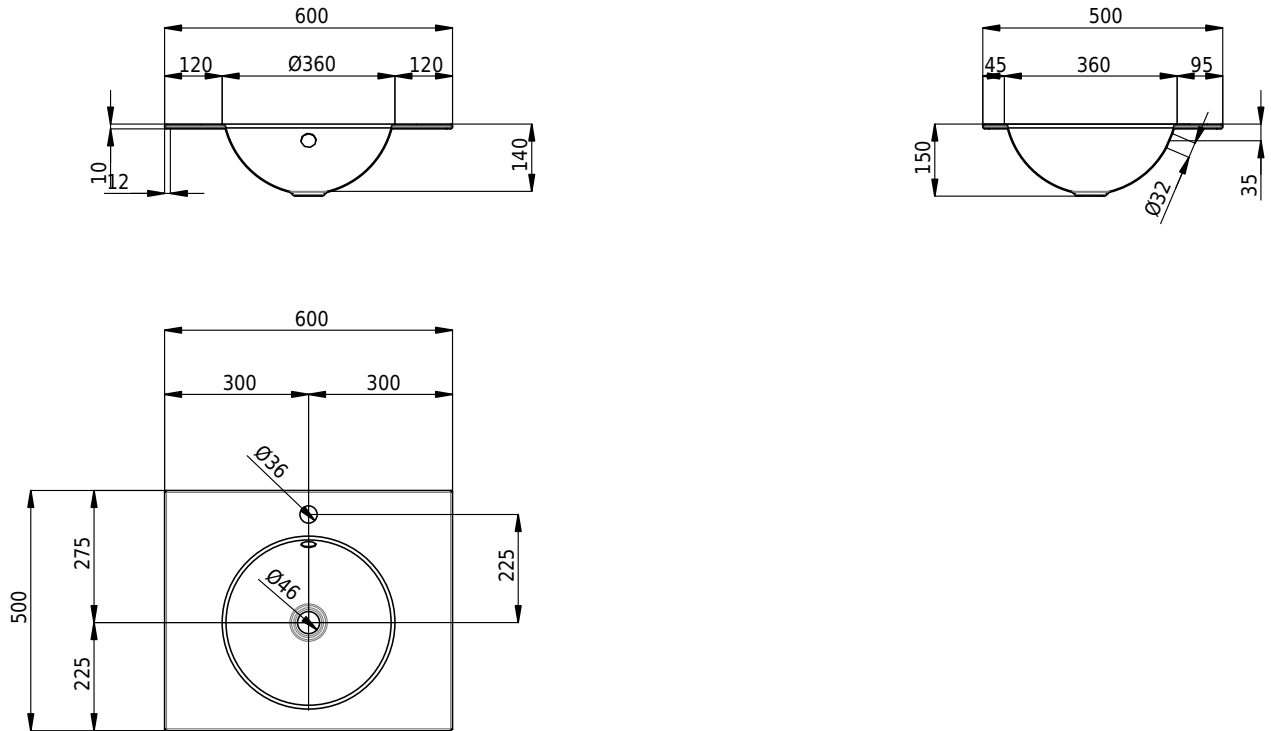

Massskizze

Schmidlin ORBIS Einlegebecken

60 x 50 x 1 cm

mit Überlauf, inkl. Befestigungszubehör, inkl. Überlaufgarnitur verchromt

Artikel-Nr.: 1259-0002

SGVSB-Nr.: 233443.100.241

Gewicht: 8 kg

Optionen

- Farbklasse: I,II,III,IV,V [FA0_ _]
- Ohne Überlaufloch [UL0]
- GLASUR PLUS [OV01]
- Armaturenloch hinten rechts
- Löcher für 3-Loch Armatur [WT_ALS01]
- Lochbohrung für Schmidlin Seifenspender [SSP02]
- Runde Lochbohrung nach Mass [WT_ALS02]
- Spezialanfertigung