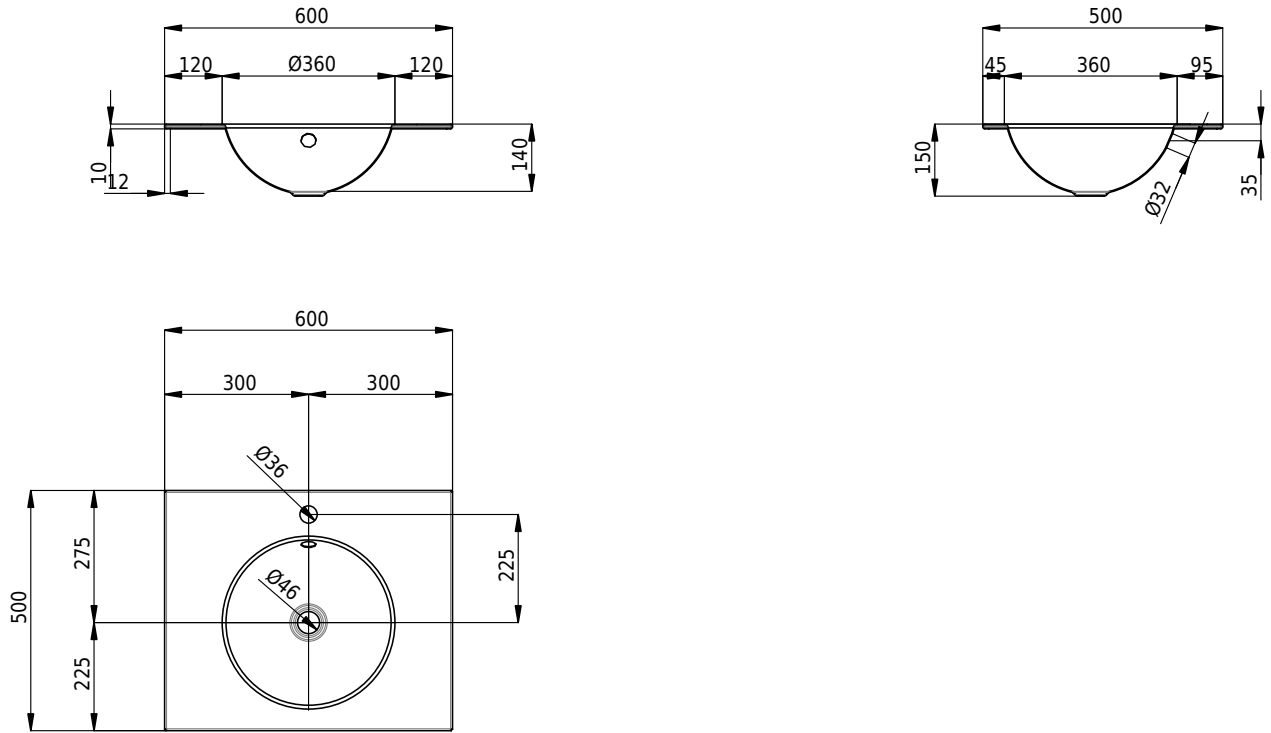

Massskizze

Schmidlin ORBIS Einlegebecken

60 x 50 x 1 cm

mit Überlauf, inkl. Befestigungszubehör, inkl. Überlaufgarnitur verchromt

Artikel-Nr.: 1259-0002

SGVSB-Nr.: 233443.100.241

Gewicht: 8 kg

Optionen

- Farbklasse: I,II,III,IV,V [FA0_ _]
- Ohne Überlaufloch [UL0]
- GLASUR PLUS [OV01]
- Armaturenloch hinten rechts
- Löcher für 3-Loch Armatur [WT_ALS01]
- Lochbohrung für Schmidlin Seifenspender [SSP02]
- Runde Lochbohrung nach Mass [WT_ALS02]
- Spezialanfertigung