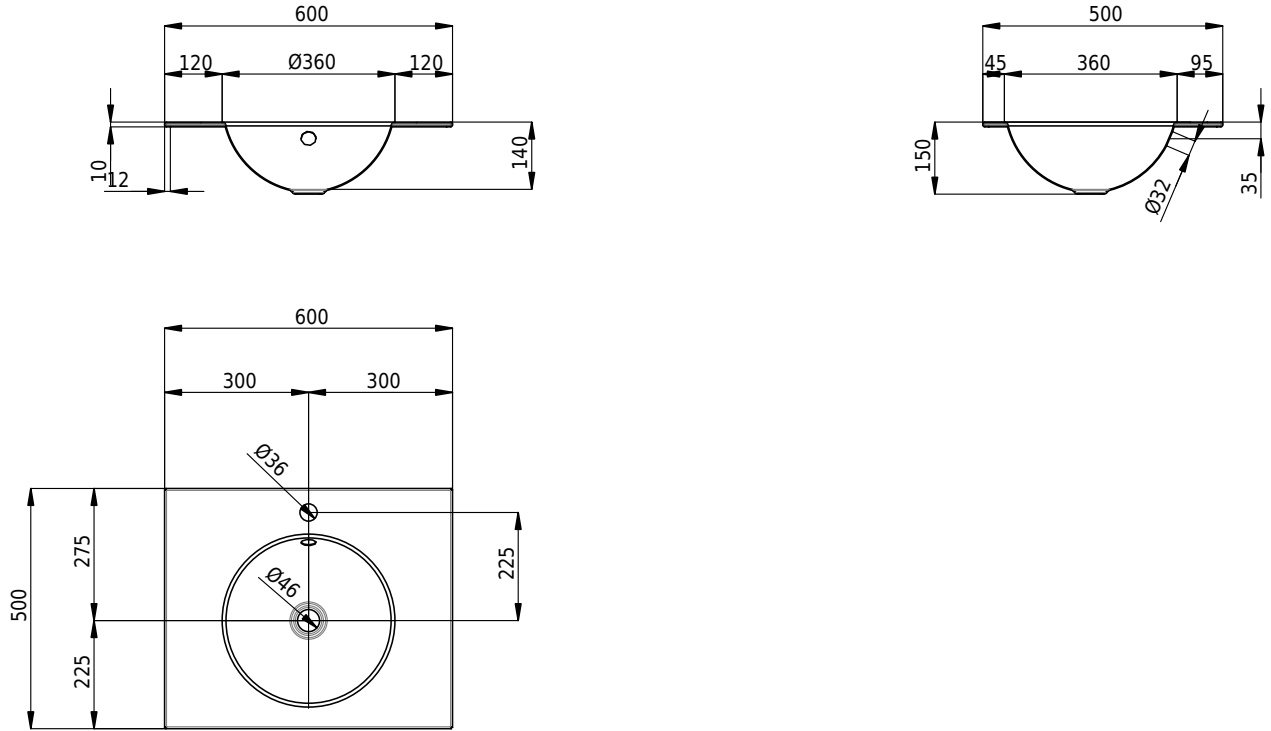

Massskizze

Schmidlin ORBIS Einlegebecken

60 x 50 x 1 cm

mit Überlauf, inkl. Befestigungszubehör, inkl. Überlaufgarnitur verchromt

Artikel-Nr.: 1259-0002

SGVSB-Nr.: 233443.100.241

Gewicht: 8 kg

Optionen

- Farbklasse: I,II,III,IV,V [FA0_ _]
- Ohne Überlaufloch [UL0]
- GLASUR PLUS [OV01]
- Armaturenloch hinten rechts
- Löcher für 3-Loch Armatur [WT_ALS01]
- Lochbohrung für Schmidlin Seifenspender [SSP02]
- Runde Lochbohrung nach Mass [WT_ALS02]
- Spezialanfertigung