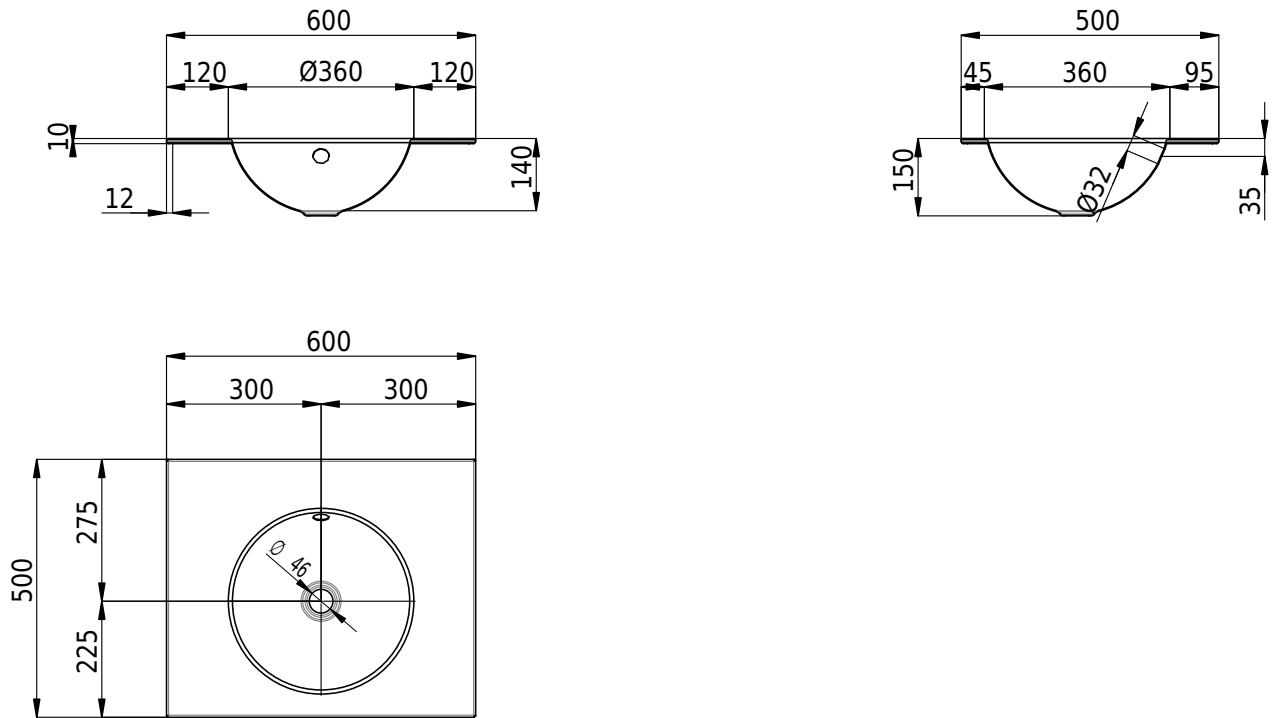

Massskizze

Schmidlin ORBIS Einlegebecken

60 x 50 x 1 cm

mit Überlauf, inkl. Befestigungszubehör, inkl. Überlaufgarnitur verchromt

Artikel-Nr.: 1259-0001

SGVSB-Nr.: 233443.242

Gewicht: 8 kg

Optionen

- Farbklasse: I,II,III,IV,V [FA0_ _]
- Ohne Überlaufloch [UL0]
- GLASUR PLUS [OV01]
- Löcher für 3-Loch Armatur [WT_ALS01]
- Lochbohrung für Schmidlin Seifenspender [SSP02]
- Runde Lochbohrung nach Mass [WT_ALS02]
- Spezialanfertigung