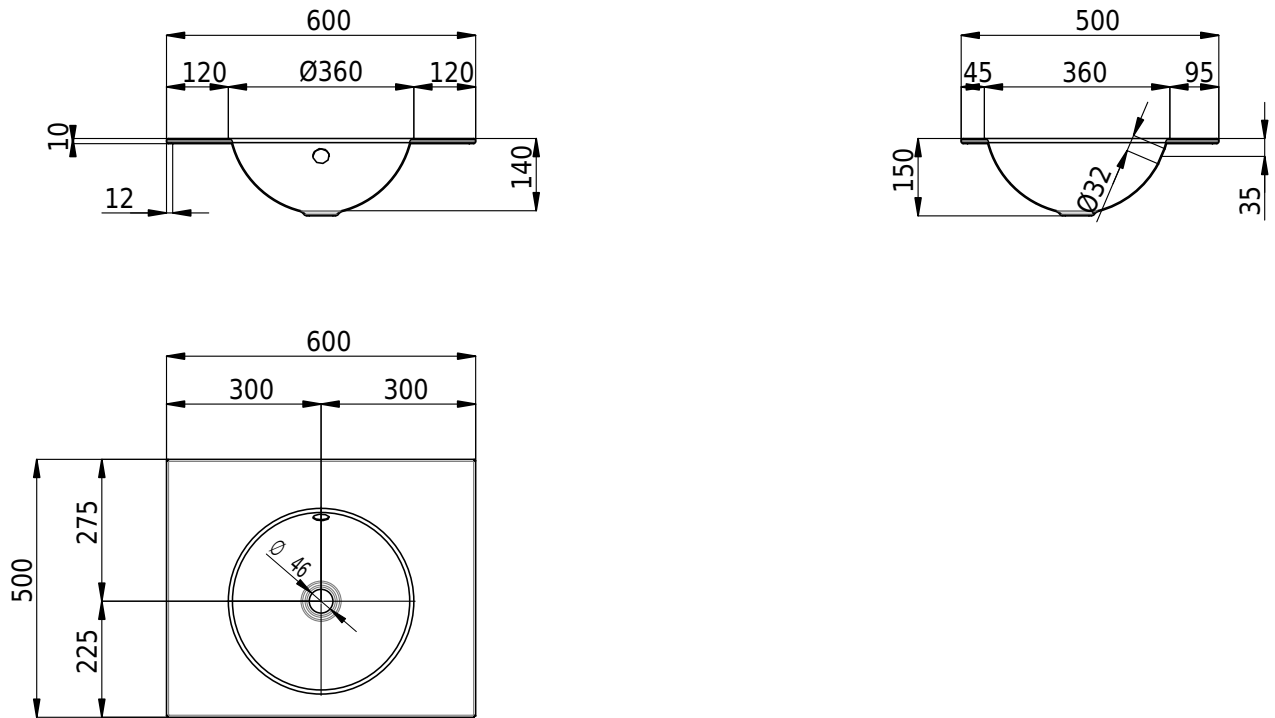

## Massskizze

**Schmidlin ORBIS Einlegebecken**

60 x 50 x 1 cm

mit Überlauf, inkl. Befestigungszubehör, inkl. Überlaufgarnitur verchromt

Artikel-Nr.: 1259-0001

SGVSB-Nr.: 233443.242

Gewicht: 8 kg

**Optionen**

- Farbklasse: I,II,III,IV,V [FA0\_ \_]
- Ohne Überlaufloch [UL0]
- GLASUR PLUS [OV01]
- Löcher für 3-Loch Armatur [WT\_ALS01]
- Lochbohrung für Schmidlin Seifenspender [SSP02]
- Runde Lochbohrung nach Mass [WT\_ALS02]
- Spezialanfertigung