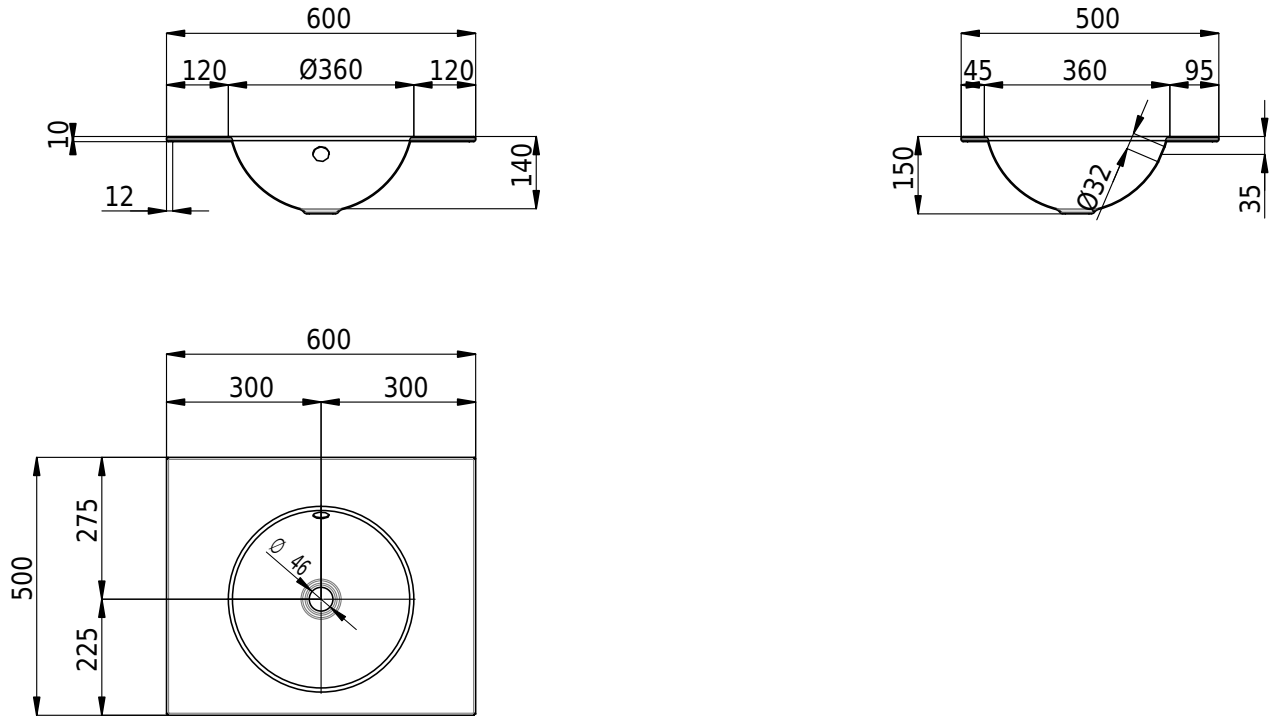

## Massskizze

**Schmidlin ORBIS Einlegebecken**

60 x 50 x 1 cm

mit Überlauf, inkl. Befestigungszubehör, inkl. Überlaufgarnitur verchromt

Artikel-Nr.: 1259-0001

SGVSB-Nr.: 233443.242

Gewicht: 8 kg

**Optionen**

- Farbklasse: I,II,III,IV,V [FA0\_ \_]
- Ohne Überlaufloch [UL0]
- GLASUR PLUS [OV01]
- Löcher für 3-Loch Armatur [WT\_ALS01]
- Lochbohrung für Schmidlin Seifenspender [SSP02]
- Runde Lochbohrung nach Mass [WT\_ALS02]
- Spezialanfertigung