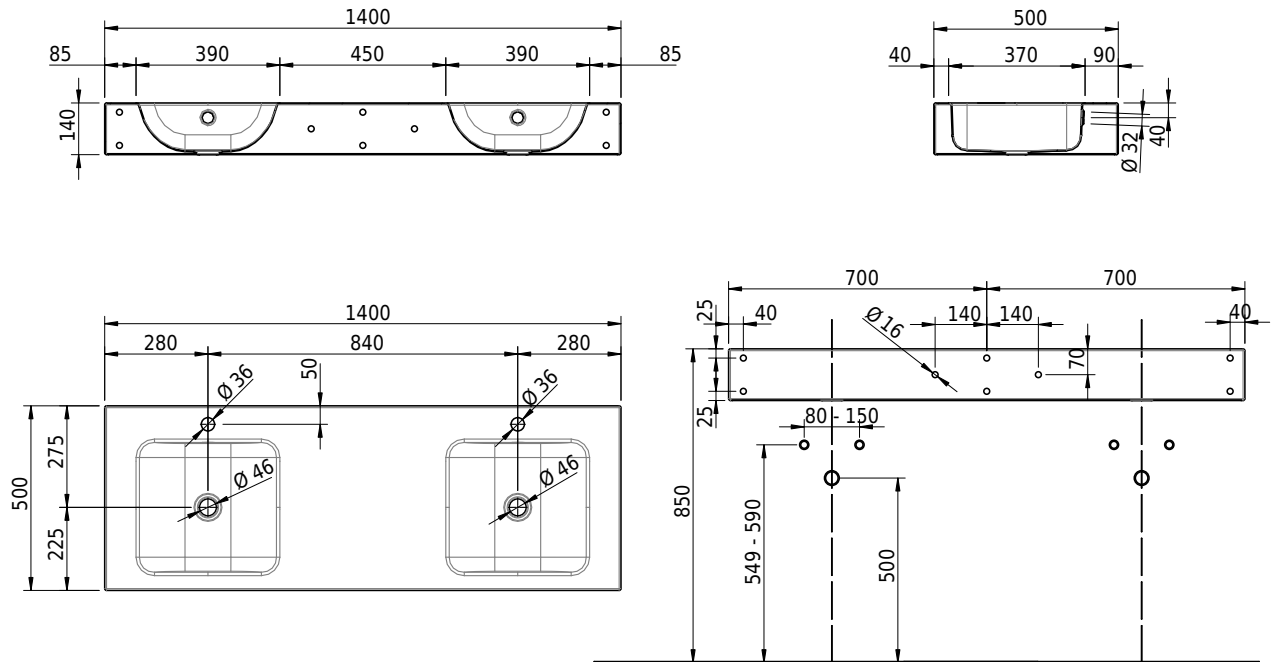

Massskizze

Schmidlin CONTURA Wandbecken

140 x 50 x 14 cm

mit Überlauf, inkl. Befestigungzubehör, inkl. Überlaufgarnitur verchromt

Artikel-Nr.: 1258-0002

SGVSB-Nr.: 233399.100.247

Gewicht: 19 kg

Optionen

- Farbklasse: I,II,III,IV,V [FA0_ _]
- Ohne Überlaufloch [UL0]
- GLASUR PLUS [OV01]
- Lochbohrung für Schmidlin Seifenspender [SSP02]
- Schmidlin Kosmetiktuchspender [KTS_ _]
- Spezialanfertigung
- Lochbohrung für Steckdose [STP_ _]