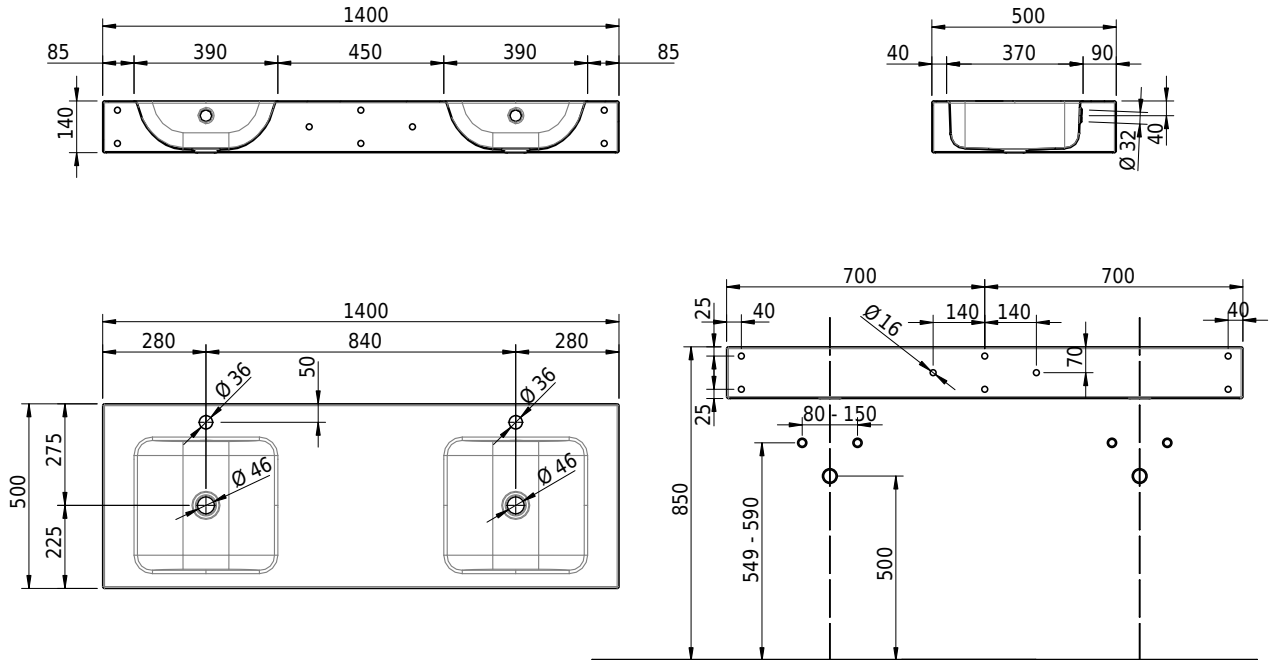

Massskizze

Schmidlin CONTURA Wandbecken

140 x 50 x 14 cm

mit Überlauf, inkl. Befestigungzubehör, inkl. Überlaufgarnitur verchromt

Artikel-Nr.: 1258-0002

SGVSB-Nr.: 233399.100.247

Gewicht: 19 kg

Optionen

- Farbklasse: I,II,III,IV,V [FA0_ _]
- Ohne Überlaufloch [UL0]
- GLASUR PLUS [OV01]
- Lochbohrung für Schmidlin Seifenspender [SSP02]
- Schmidlin Kosmetiktuchspender [KTS_ _]
- Spezialanfertigung
- Lochbohrung für Steckdose [STP_ _]