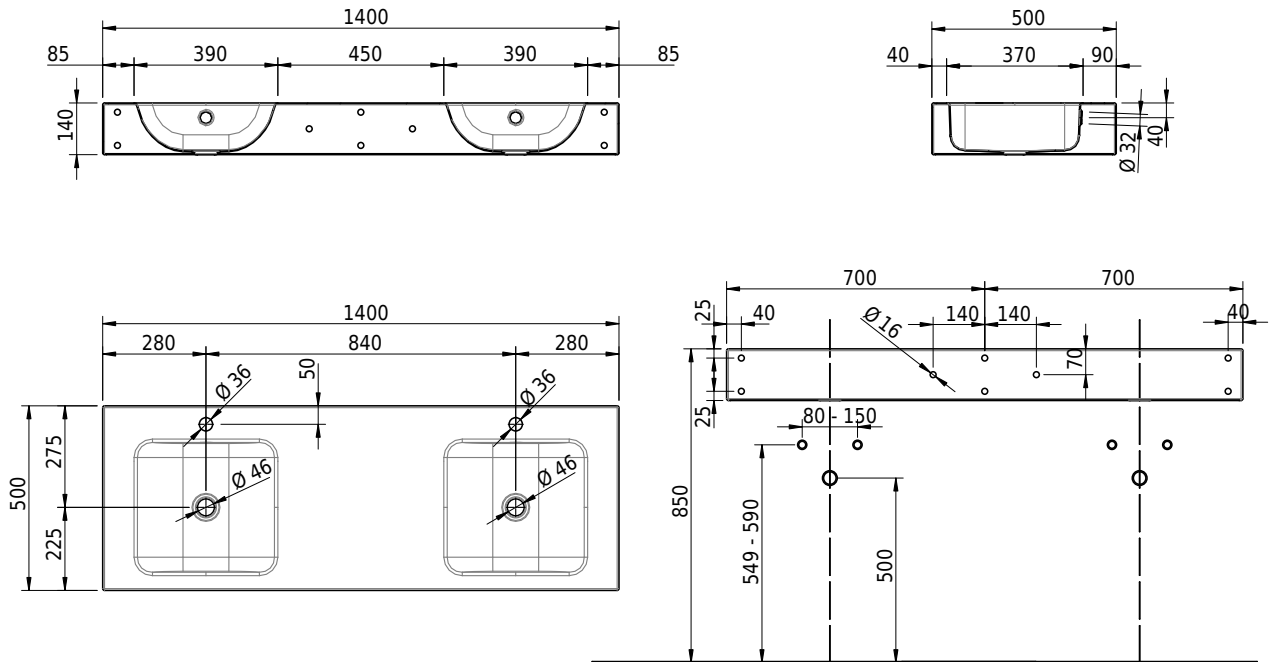

Massskizze

Schmidlin CONTURA Wandbecken

140 x 50 x 14 cm

mit Überlauf, inkl. Befestigungszubehör, inkl. Überlaufgarnitur verchromt

Artikel-Nr.: 1258-0002

SGVSB-Nr.: 233399.100.247

Gewicht: 19 kg

Optionen

- Farbklasse: I,II,III,IV,V [FA0_ _]
- Ohne Überlaufloch [UL0]
- GLASUR PLUS [OV01]
- Lochbohrung für Schmidlin Seifenspender [SSP02]
- Schmidlin Kosmetiktuchspender [KTS_ _]
- Spezialanfertigung
- Lochbohrung für Steckdose [STP_ _]