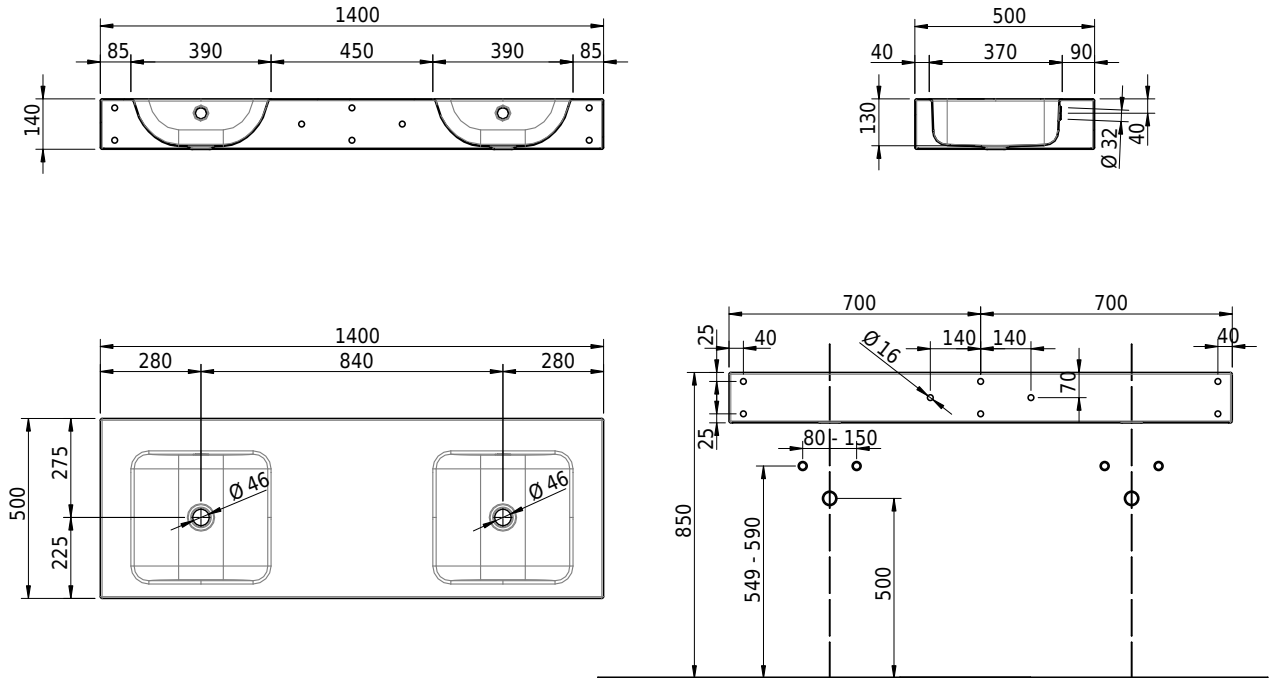

Massskizze

Schmidlin CONTURA Wandbecken

140 x 50 x 14 cm

mit Überlauf, inkl. Befestigungszubehör, inkl. Überlaufgarnitur verchromt

Artikel-Nr.: 1258-0001

SGVSB-Nr.: 233399.242

Gewicht: 19 kg

Optionen

- Farbklasse: I,II,III,IV,V [FA0_ _ _]
- Ohne Überlaufloch [UL0]
- GLASUR PLUS [OV01]
- Lochbohrung für Schmidlin Seifenspender [SSP02]
- Schmidlin Kosmetiktuchspender [KTS_ _]
- Spezialanfertigung
- Lochbohrung für Steckdose [STP_ _]