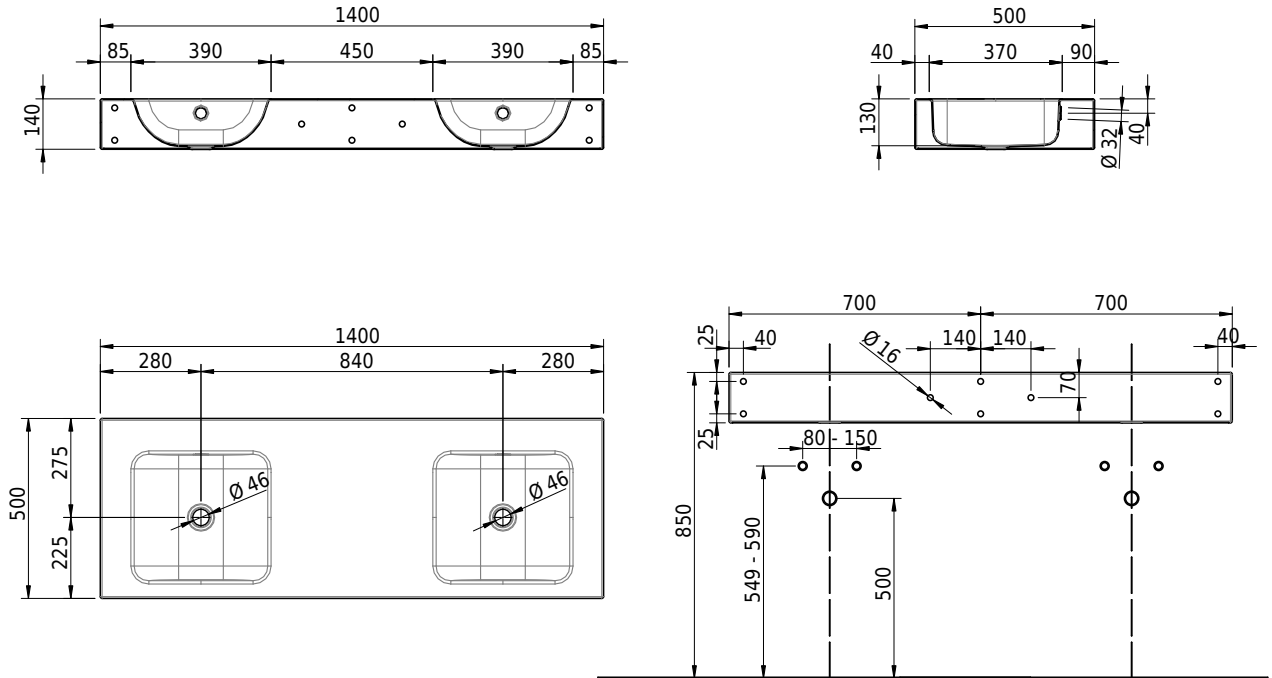

Massskizze

Schmidlin CONTURA Wandbecken

140 x 50 x 14 cm

mit Überlauf, inkl. Befestigungszubehör, inkl. Überlaufgarnitur verchromt

Artikel-Nr.: 1258-0001

SGVSB-Nr.: 233399.242

Gewicht: 19 kg

Optionen

- Farbklasse: I,II,III,IV,V [FA0_ _]
- Ohne Überlaufloch [UL0]
- GLASUR PLUS [OV01]
- Lochbohrung für Schmidlin Seifenspender [SSP02]
- Schmidlin Kosmetiktuchspender [KTS_ _]
- Spezialanfertigung
- Lochbohrung für Steckdose [STP_ _]