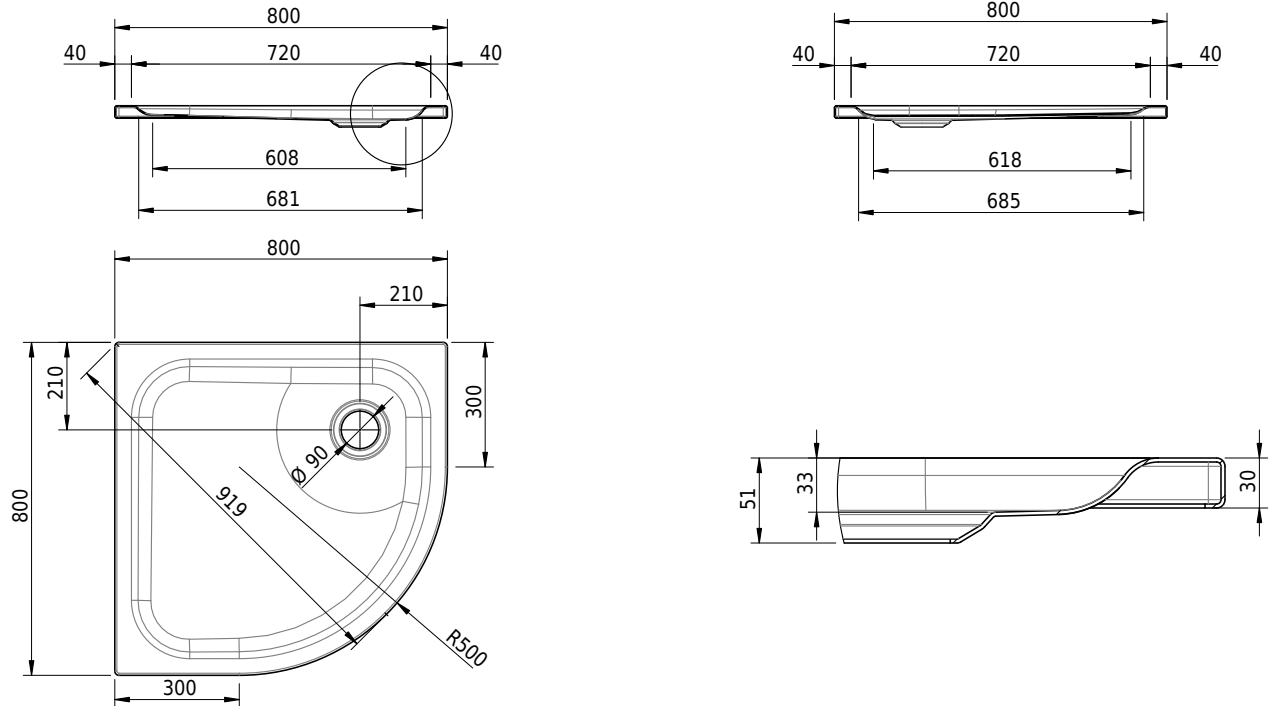

# Schmidlin ECK Duschwanne superflach (3,5 cm)

80 x 80 x 3.5 cm

Ablaufloch  $\varnothing$  90 mm

Artikel-Nr.: 1257-0001    SGVSB-Nr.: 141154    ST-Nr.: 1351101.100    Gewicht: 16 kg

## Optionen

- Farbklasse: I,II,III,IV,V [FA0\_ \_ \_]
- Mit Zargen [Z\_ \_ \_ \_]
- ANTIGLISS PRO
- GLASUR PLUS [OV01]
- Speziallänge -2/+5 cm (beidseitig von -1 bis +2,5cm)
- Scharfkantige Ecke (Radius 5 mm) [EA\_ \_ 04]
- Schu"rze(n) 50 mm
- Spezialanfertigung
- AQUAGRIP
- Mit Zargenl"ocher [ZL01]
- Schmidlin GreenSteel