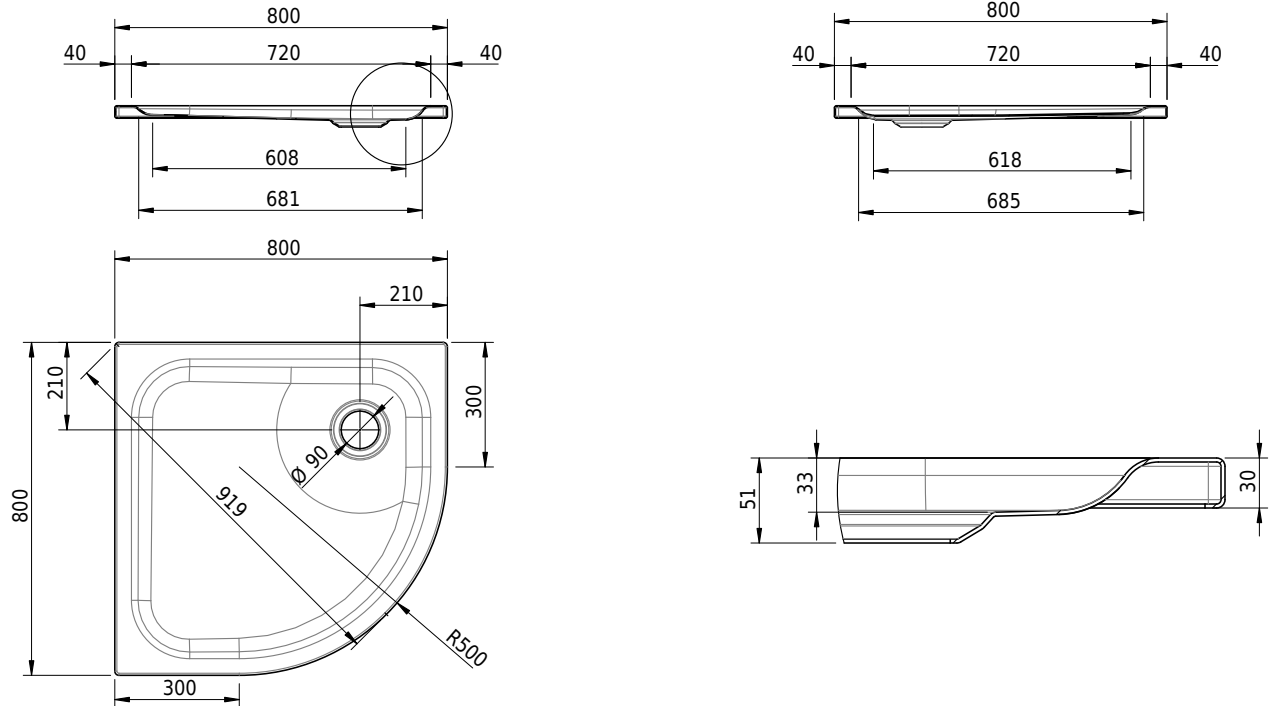

Massskizze

Schmidlin ECK Duschwanne superflach (3,5 cm)

80 x 80 x 3.5 cm

Ablaufloch \varnothing 90 mm

Artikel-Nr.: 1257-0001 SGVSB-Nr.: 141154 ST-Nr.: 1351101.100 Gewicht: 16 kg

Optionen

- Farbklasse: I,II,III,IV,V [FA0_ _ _]
- Mit Zargen [Z_ _ _ _]
- ANTIGLISS PRO
- GLASUR PLUS [OV01]
- Speziallänge -2/+5 cm (beidseitig von -1 bis +2,5cm)
- Scharfkantige Ecke (Radius 5 mm) [EA_ _ 04]
- Schu"rze(n) 50 mm
- Spezialanfertigung
- AQUAGRIP
- Mit Zargenl"ocher [ZL01]
- Schmidlin GreenSteel

Zubeh"or

- Duschwannen-Fussset 4/6/8 (SIA 181), mit/ohne Dichtband
- Duschwannen-Montagerahmen BASIC (SIA 181)
- Montagesystem Schmidlin OMNIA (SIA 181)
- Schmidlin Zargen-Montagewinkel (SIA 181), Satz (4 St"uck)
- Zargengummiprofil