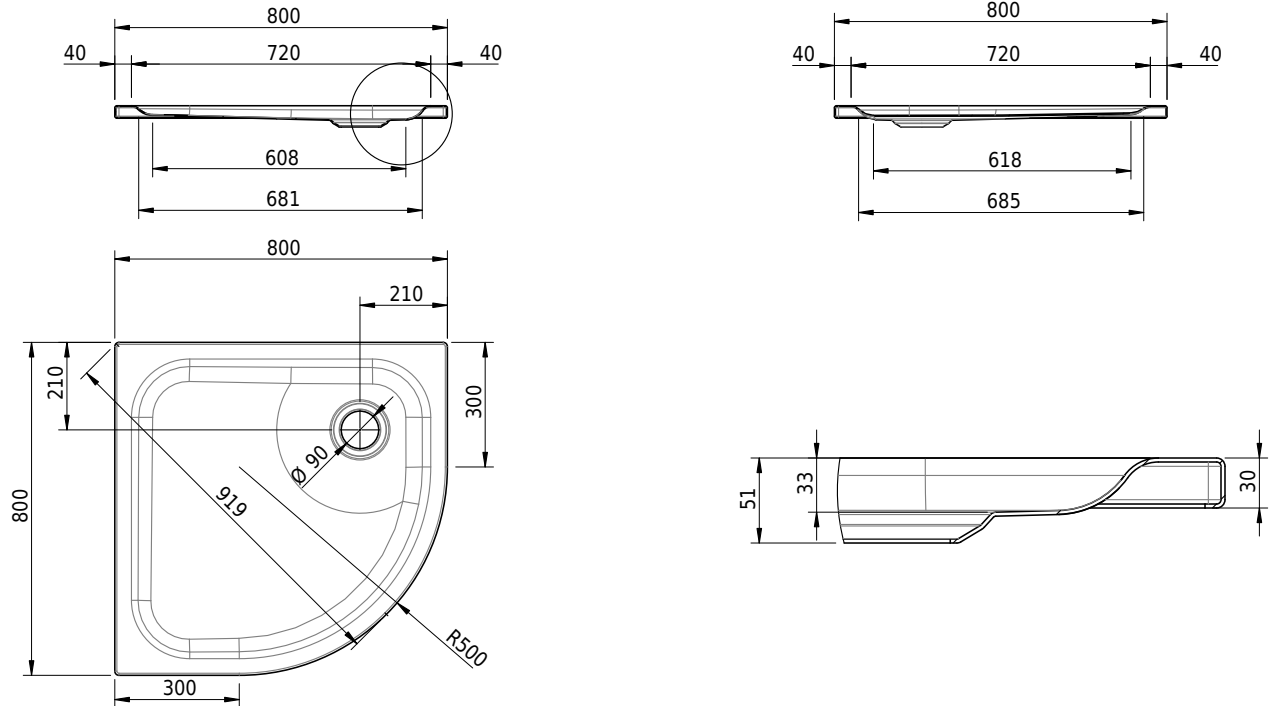

# Schmidlin ECK Duschwanne superflach (3,5 cm)

80 x 80 x 3.5 cm

Ablaufloch  $\varnothing$  90 mm

Artikel-Nr.: 1257-0001    SGVSB-Nr.: 141154    ST-Nr.: 1351101.100    Gewicht: 16 kg

## Optionen

- Farbklasse: I,II,III,IV,V [FA0\_ \_ \_]
- Mit Zargen [Z\_ \_ \_ \_]
- ANTIGLISS PRO
- GLASUR PLUS [OV01]
- Speziallänge -2/+5 cm (beidseitig von -1 bis +2,5cm)
- Scharfkantige Ecke (Radius 5 mm) [EA\_ \_ 04]
- Schürze(n) 50 mm
- Spezialanfertigung
- AQUAGRIP
- Mit Zargenlöcher [ZL01]
- Schmidlin GreenSteel