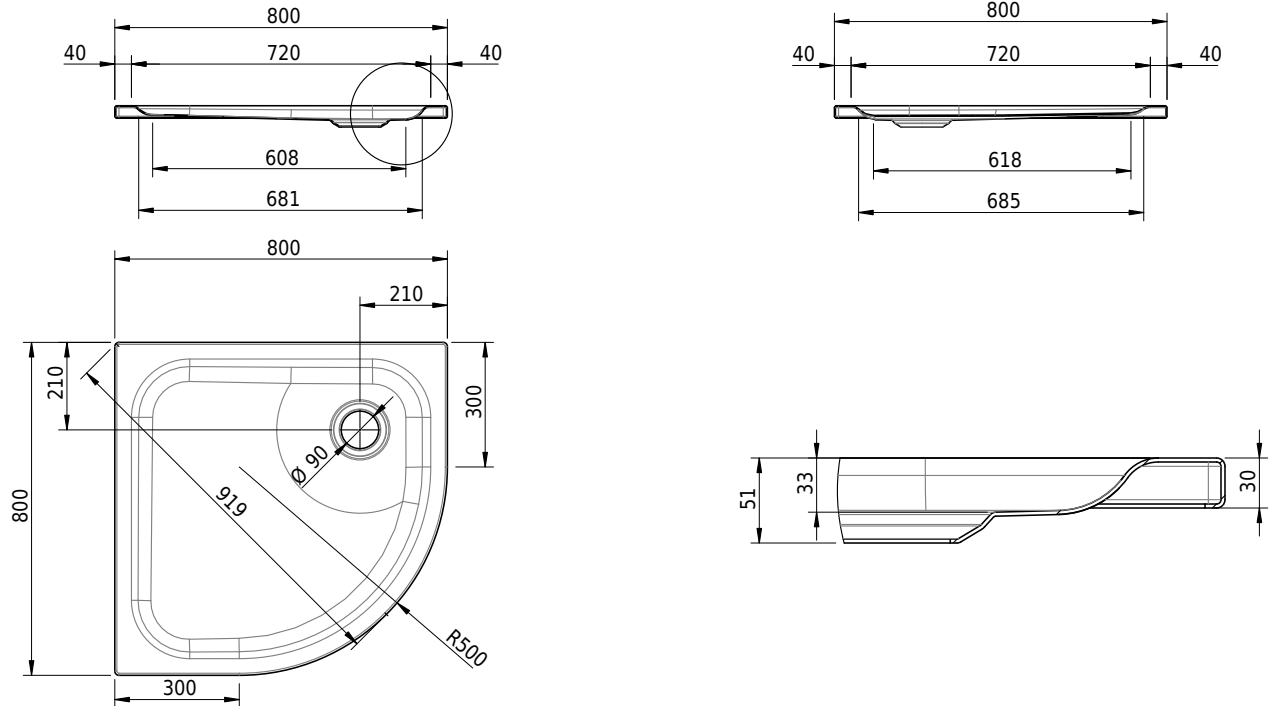

Massskizze

Schmidlin ECK Duschwanne superflach (3,5 cm)

80 x 80 x 3.5 cm

Ablaufloch \varnothing 90 mm

Artikel-Nr.: 1257-0001 SGVSB-Nr.: 141154 ST-Nr.: 1351101.100 Gewicht: 16 kg

Optionen

- Farbklasse: I,II,III,IV,V [FA0_ _ _]
- Mit Zargen [Z_ _ _ _]
- ANTIGLISS PRO
- GLASUR PLUS [OV01]
- Speziallänge -2/+5 cm (beidseitig von -1 bis +2,5cm)
- Scharfkantige Ecke (Radius 5 mm) [EA_ _ 04]
- Schürze(n) 50 mm
- Spezialanfertigung
- AQUAGRIP
- Mit Zargenlöcher [ZL01]
- Schmidlin GreenSteel

Zubehör

- Duschwannen-Fusset 4/6/8 (SIA 181), mit/ohne Dichtband
- Duschwannen-Montagerahmen BASIC (SIA 181)
- Montagesystem Schmidlin OMNIA (SIA 181)
- Schmidlin Zargen-Montagewinkel (SIA 181), Satz (4 Stück)
- Zargengummiprofil