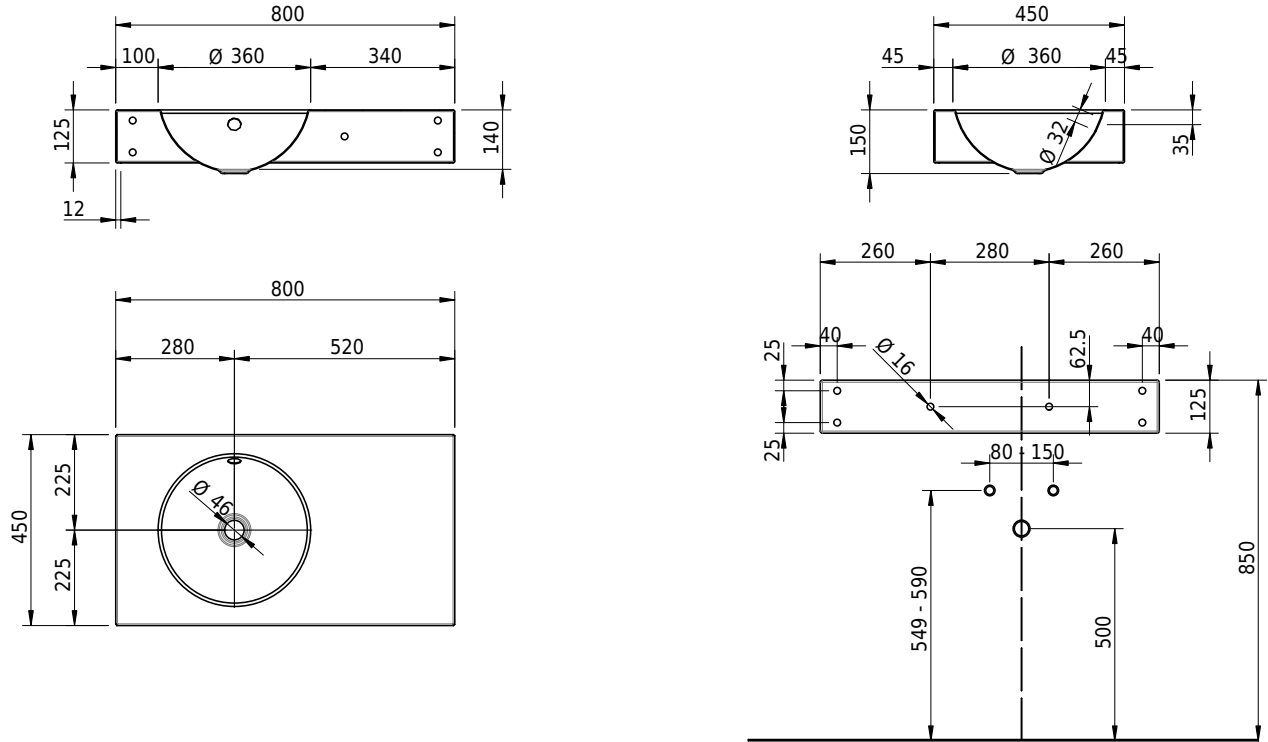

Massskizze

Schmidlin ORBIS Wandbecken

80 x 45 x 12.5 cm

mit Überlauf, inkl. Befestigungszubehör, inkl. Überlaufgarnitur verchromt

Artikel-Nr.: 1255-0001

SGVSB-Nr.: 217349.242

Gewicht: 12 kg

Optionen

- Farbklasse: I,II,III,IV,V [FA0_ _]
- Ohne Überlaufloch [UL0]
- GLASUR PLUS [OV01]
- Lochbohrung für Schmidlin Seifenspender [SSP02]
- Schmidlin Kosmetiktuchspender [KTS_ _]
- Spezialanfertigung
- Lochbohrung für Steckdose [STP_ _]