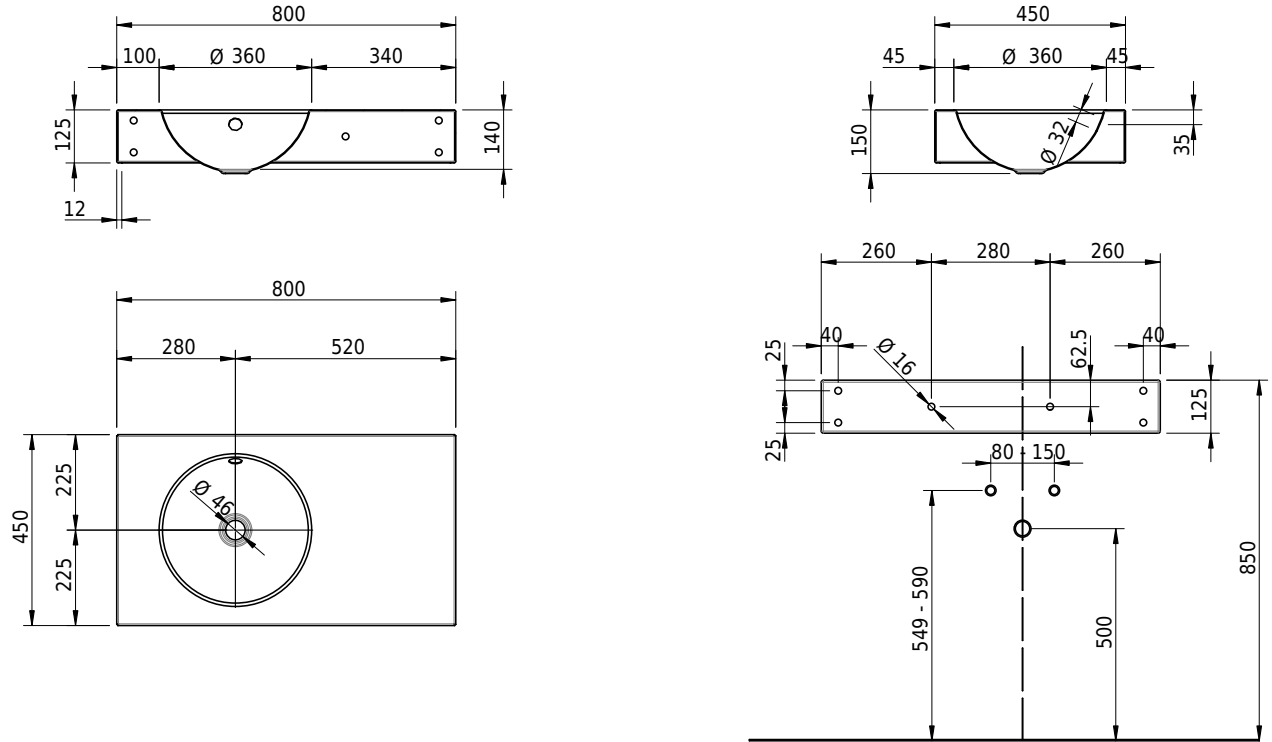

Massskizze

Schmidlin ORBIS Wandbecken

80 x 45 x 12.5 cm

mit Überlauf, inkl. Befestigungszubehör, inkl. Überlaufgarnitur verchromt

Artikel-Nr.: 1255-0001

SGVSB-Nr.: 217349.242

Gewicht: 12 kg

Optionen

- Farbklasse: I,II,III,IV,V [FA0_ _]
- Ohne Überlaufloch [UL0]
- GLASUR PLUS [OV01]
- Lochbohrung für Schmidlin Seifenspender [SSP02]
- Schmidlin Kosmetiktuchspender [KTS_ _]
- Spezialanfertigung
- Lochbohrung für Steckdose [STP_ _]