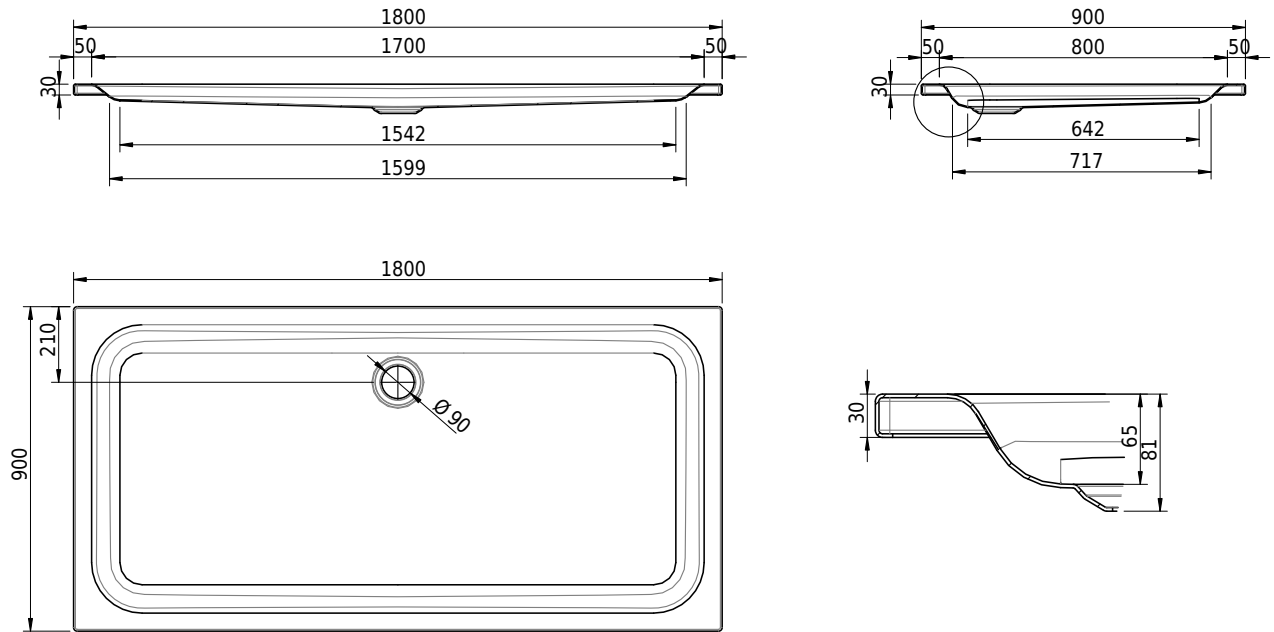

Massskizze

Schmidlin Duschwanne flach (6,5 cm)

180 x 90 x 6.5 cm

Ablaufloch \varnothing 90 mm

Artikel-Nr.: 1254-0001

SGVSB-Nr.: 141642

Gewicht: 51 kg

Optionen

- Farbklasse: I,II,III,IV,V [FA0_ _ _]
- Mit Zargen [Z_ _ _ _]
- ANTIGLISS PRO
- GLASUR PLUS [OV01]
- Speziallänge -2/+5 cm (beidseitig von -1 bis +2,5cm)
- Scharfkantige Ecke (Radius 5 mm) [EA_ _ 04]
- Geschnittene Ecke [EA_ _ 03]
- Abgerundete Ecke [EA_ _ 02]
- Schürze(n) 75 mm
- Schürze(n) 100 mm
- Schürze(n) Spezialhöhe

Zubehör

- Duschwannen-Fusset 4/6/8 (SIA 181), mit/ohne Dichtband
- Duschwannen-Montagerahmen BASIC (SIA 181)
- Montagesystem Schmidlin OMNIA (SIA 181)
- Schmidlin Zargen-Montagewinkel (SIA 181), Satz (4 Stück)
- Zargengummiprofil