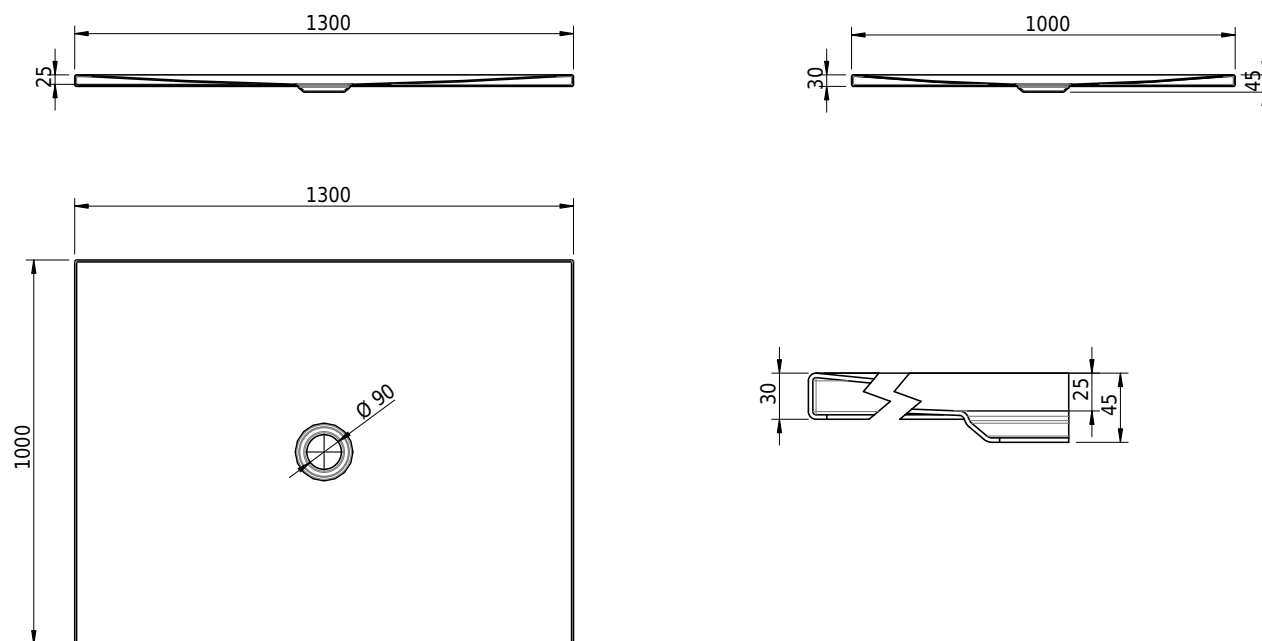

Massskizze

Schmidlin FLOOR

130 x 100 x 2.5 cm

Ablaufloch Ø 90 mm, Eckradius 5 mm

Artikel-Nr.: 1252-0001

SGVSB-Nr.: 146442

Gewicht: 37 kg

Optionen