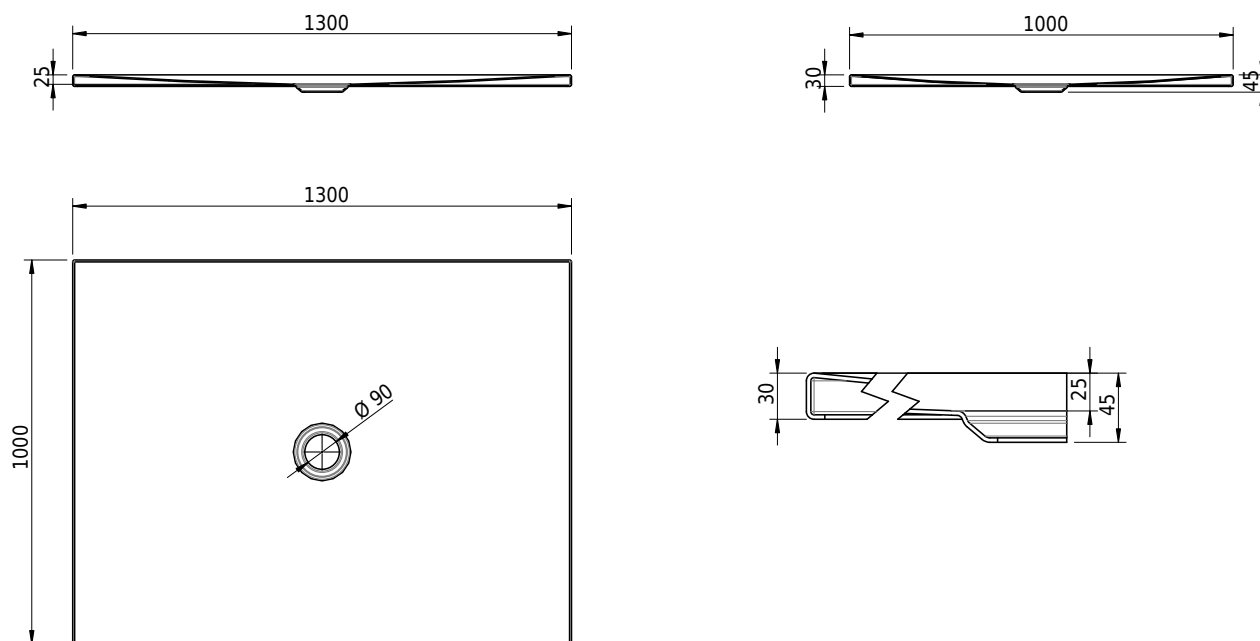

Massskizze

Schmidlin FLOOR

130 x 100 x 2.5 cm

Ablaufloch Ø 90 mm, Eckradius 5 mm

Artikel-Nr.: 1252-0001

SGVSB-Nr.: 146442

Gewicht: 37 kg

Optionen