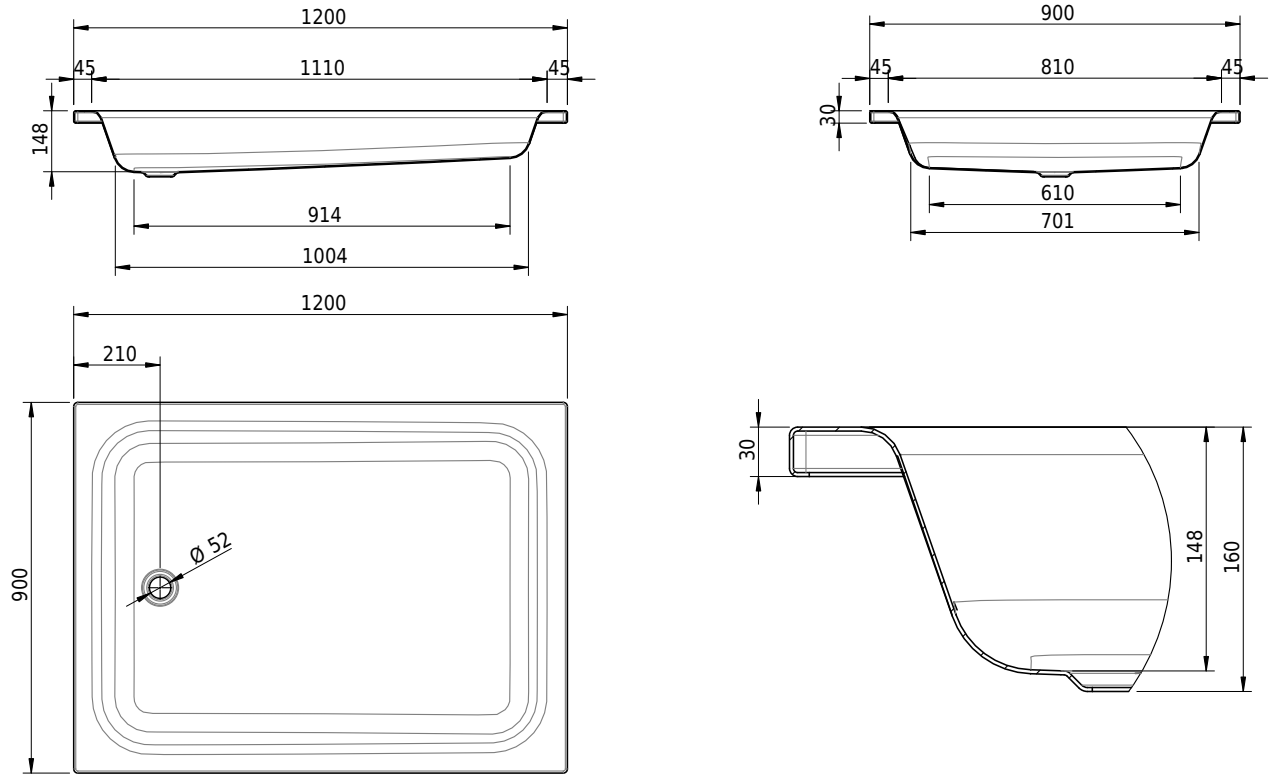

Massskizze

Schmidlin Duschwanne tief (15 cm)

120 x 90 x 15 cm

Ablaufloch \varnothing 52 mm

Artikel-Nr.: 1250-0001 SGVSB-Nr.: 141016 ST-Nr.: 1311263.100 Gewicht: 32 kg

Optionen

- Farbklasse: I,II,III,IV,V [FA0_ _ _]
- Mit Zargen [Z_ _ _ _]
- ANTIGLISS PRO
- GLASUR PLUS [OV01]
- Speziallänge -2/+5 cm (beidseitig von -1 bis +2,5cm)
- Scharfkantige Ecke (Radius 5 mm) [EA_ _ 04]
- Geschnittene Ecke [EA_ _ 03]
- Abgerundete Ecke [EA_ _ 02]
- Schürze(n) 200 mm
- Schürze(n) Spezialhöhe
- Ablaufloch 90 mm [AG90]
- Spezialanfertigung

Zubehör

- Duschwannen-Fusset 4/6/8 (SIA 181), mit/ohne Dichtband
- Duschwannen-Montagerahmen BASIC (SIA 181)
- Schmidlin Zargen-Montagewinkel (SIA 181), Satz (4 Stück)
- Zargengummiprofil

Ab- und Überlaufgarnituren