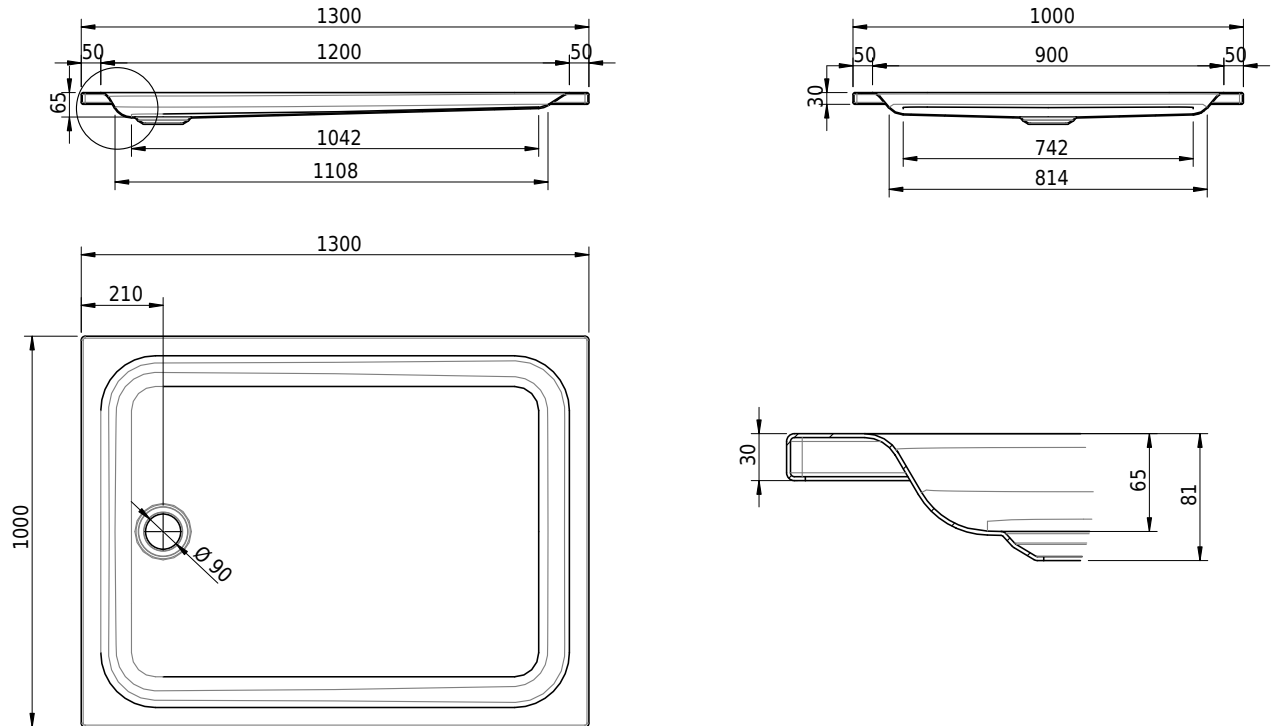

Massskizze

Schmidlin Duschwanne flach (6,5 cm)

130 x 100 x 6.5 cm

Ablaufloch \varnothing 90 mm

Artikel-Nr.: 1249-0001 SGVSB-Nr.: 141624 ST-Nr.: 1311273.100 Gewicht: 30 kg

Optionen

- Farbklasse: I,II,III,IV,V [FA0_ _ _]
- Mit Zargen [Z_ _ _ _]
- ANTIGLISS PRO
- GLASUR PLUS [OV01]
- Speziallänge -2/+5 cm (beidseitig von -1 bis +2,5cm)
- Scharfkantige Ecke (Radius 5 mm) [EA_ _ 04]
- Geschnittene Ecke [EA_ _ 03]
- Abgerundete Ecke [EA_ _ 02]
- Schürze(n) 75 mm
- Schürze(n) 100 mm
- Schürze(n) Spezialhöhe

Zubehör

- Duschwannen-Fusset 4/6/8 (SIA 181), mit/ohne Dichtband
- Duschwannen-Montagerahmen BASIC (SIA 181)
- Montagesystem Schmidlin OMNIA (SIA 181)
- Schmidlin Zargen-Montagewinkel (SIA 181), Satz (4 Stück)
- Zargengummiprofil