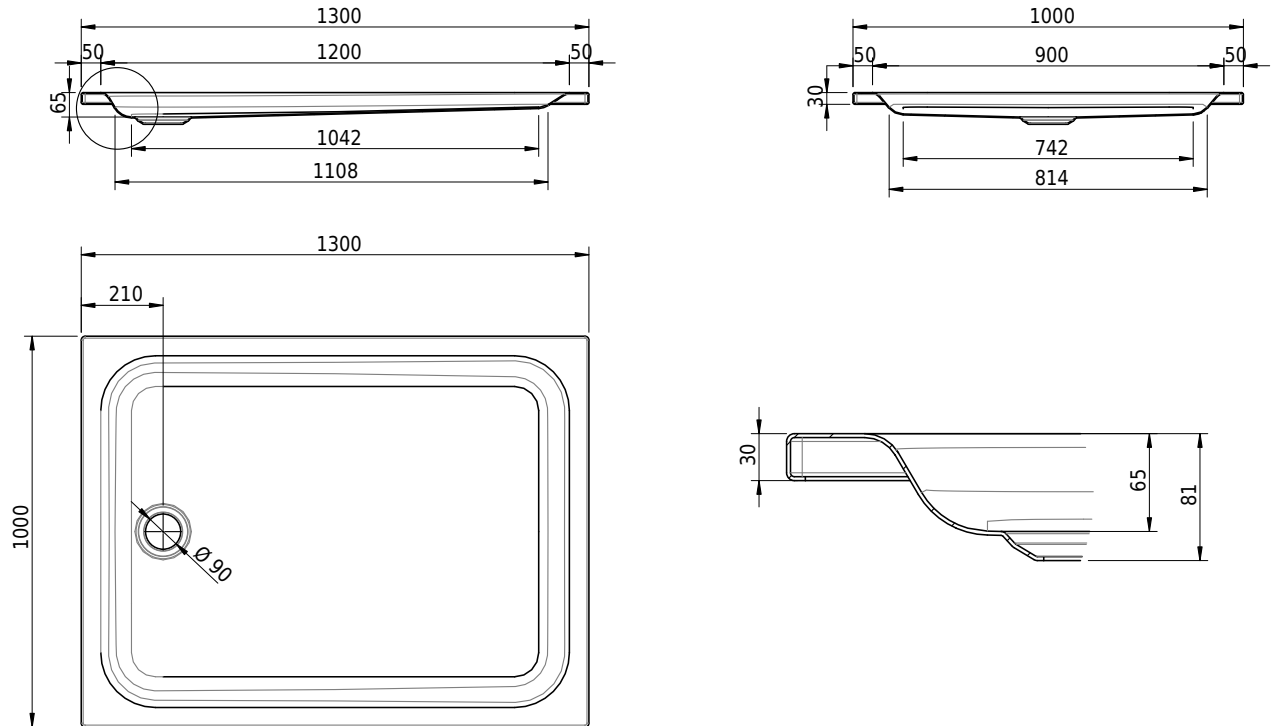

Massskizze

Schmidlin Duschwanne flach (6,5 cm)

130 x 100 x 6.5 cm

Ablaufloch \varnothing 90 mm

Artikel-Nr.: 1249-0001

SGVSB-Nr.: 141624

ST-Nr.: 1311273.100

Gewicht: 30 kg

Optionen

- Farbklasse: I,II,III,IV,V [FA0_ _ _]
- Mit Zargen [Z_ _ _ _]
- ANTIGLISS PRO
- GLASUR PLUS [OV01]
- Speziallänge -2/+5 cm (beidseitig von -1 bis +2,5cm)
- Scharfkantige Ecke (Radius 5 mm) [EA_ _ 04]
- Geschnittene Ecke [EA_ _ 03]
- Abgerundete Ecke [EA_ _ 02]
- Schürze(n) 75 mm
- Schürze(n) 100 mm
- Schürze(n) Spezialhöhe

Zubehör

- Duschwannen-Fusset 4/6/8 (SIA 181), mit/ohne Dichtband
- Duschwannen-Montagerahmen BASIC (SIA 181)
- Montagesystem Schmidlin OMNIA (SIA 181)
- Schmidlin Zargen-Montagewinkel (SIA 181), Satz (4 Stück)
- Zargengummiprofil