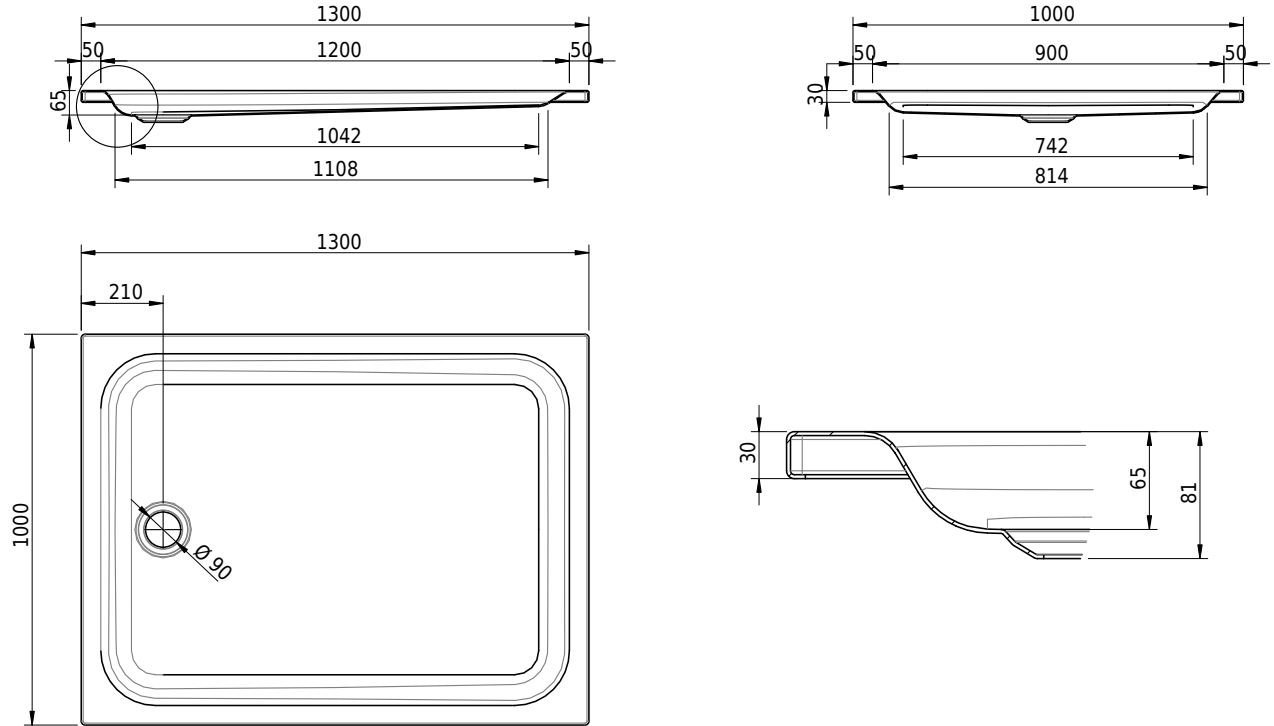

# Schmidlin Duschwanne flach (6,5 cm)

130 x 100 x 6.5 cm

Ablaufloch  $\varnothing$  90 mm

Artikel-Nr.: 1249-0001    SGVSB-Nr.: 141624    ST-Nr.: 1311273.100    Gewicht: 30 kg

## Optionen

- Farbklasse: I,II,III,IV,V [FA0\_ \_ \_]
- Mit Zargen [Z\_ \_ \_ \_]
- ANTIGLISS PRO
- GLASUR PLUS [OV01]
- Speziallänge -2/+5 cm (beidseitig von -1 bis +2,5cm)
- Scharfkantige Ecke (Radius 5 mm) [EA\_ \_ 04]
- Geschnittene Ecke [EA\_ \_ 03]
- Abgerundete Ecke [EA\_ \_ 02]
- Schürze(n) 75 mm
- Schürze(n) 100 mm
- Schürze(n) Spezialhöhe