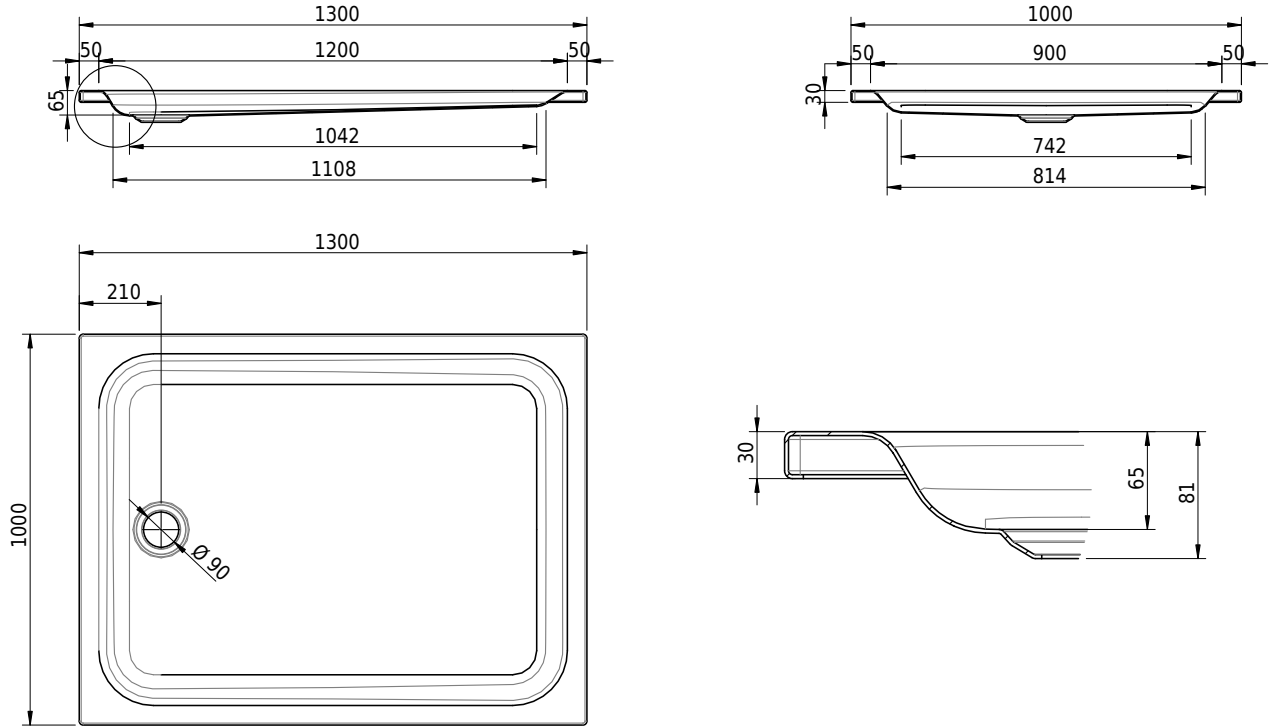

Massskizze

Schmidlin Duschwanne flach (6,5 cm)

130 x 100 x 6.5 cm

Ablaufloch \varnothing 90 mm

Artikel-Nr.: 1249-0001 SGVSB-Nr.: 141624 ST-Nr.: 1311273.100 Gewicht: 30 kg

Optionen

- Farbklasse: I,II,III,IV,V [FA0_ _ _]
- Mit Zargen [Z_ _ _ _]
- ANTIGLISS PRO
- GLASUR PLUS [OV01]
- Speziallänge -2/+5 cm (beidseitig von -1 bis +2,5cm)
- Scharfkantige Ecke (Radius 5 mm) [EA_ _ 04]
- Geschnittene Ecke [EA_ _ 03]
- Abgerundete Ecke [EA_ _ 02]
- Schürze(n) 75 mm
- Schürze(n) 100 mm
- Schürze(n) Spezialhöhe

Zubehör

- Duschwannen-Fusset 4/6/8 (SIA 181), mit/ohne Dichtband
- Duschwannen-Montagerahmen BASIC (SIA 181)
- Montagesystem Schmidlin OMNIA (SIA 181)
- Schmidlin Zargen-Montagewinkel (SIA 181), Satz (4 Stück)
- Zargengummiprofil