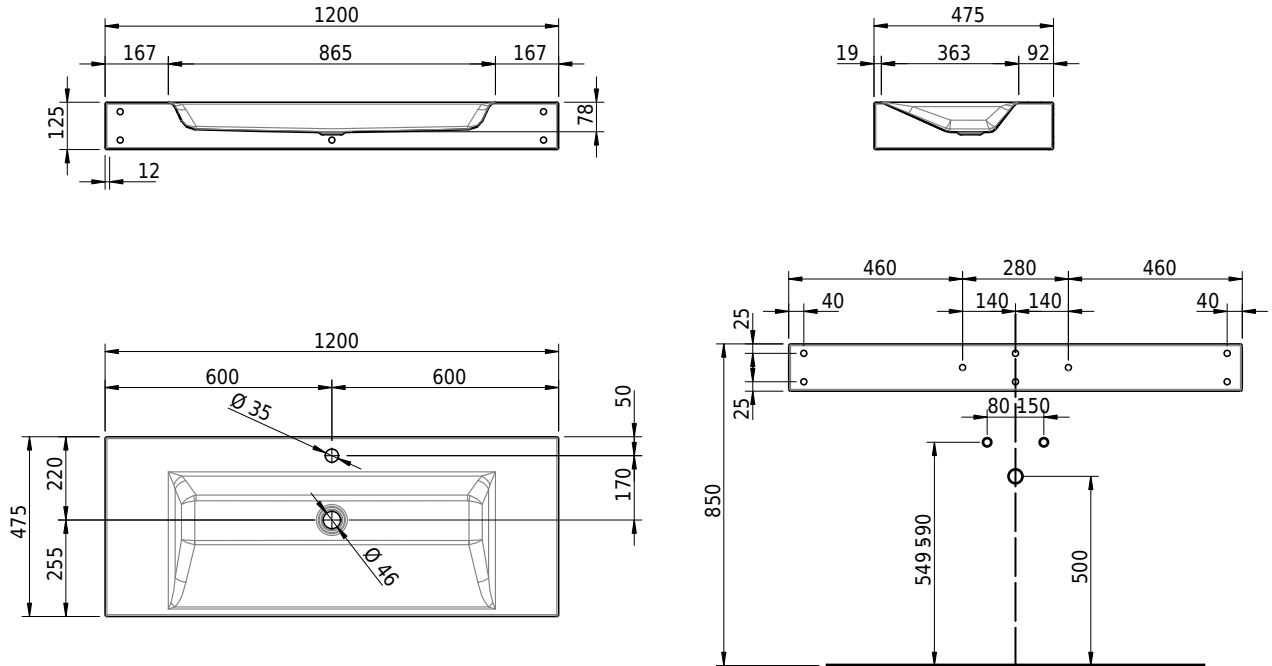

Massskizze

Schmidlin STUDIO Wandbecken

120 x 47.5 x 12.5 cm

ohne Überlauf, inkl. Befestigungszubehör

Artikel-Nr.: 1247-0002

SGVSB-Nr.: 217324.100.241

Gewicht: 15 kg

Optionen

- Farbklasse: I,II,III,IV,V [FA0_ _]
- GLASUR PLUS [OV01]
- Löcher für 3-Loch Armatur [WT_ALS01]
- Lochbohrung für Schmidlin Seifenspender [SSP02]
- Runde Lochbohrung nach Mass [WT_ALS02]
- Schmidlin Kosmetiktuchspender [KTS_ _]
- Spezialanfertigung
- Lochbohrung für Steckdose [STP_ _]

Zubehör

- Schmidlin Seifenspender
- Verstärkungsflansch für Armaturenmontage

Ab- und Überlaufgarnituren

- Schaftventil 1¼, inkl. Deckel verchromt, nicht verschliessbar
- Schmidlin Schaftventil 1 1/4", inkl. Deckel alpinweiss matt, emailliert, nicht verschliessbar
- Schmidlin Schaftventil 1 1/4", inkl. Deckel emailliert, nicht verschliessbar
- Schmidlin Schaftventil 1 1/4", inkl. Deckel emailliert, übrige Farben, nicht verschliessbar