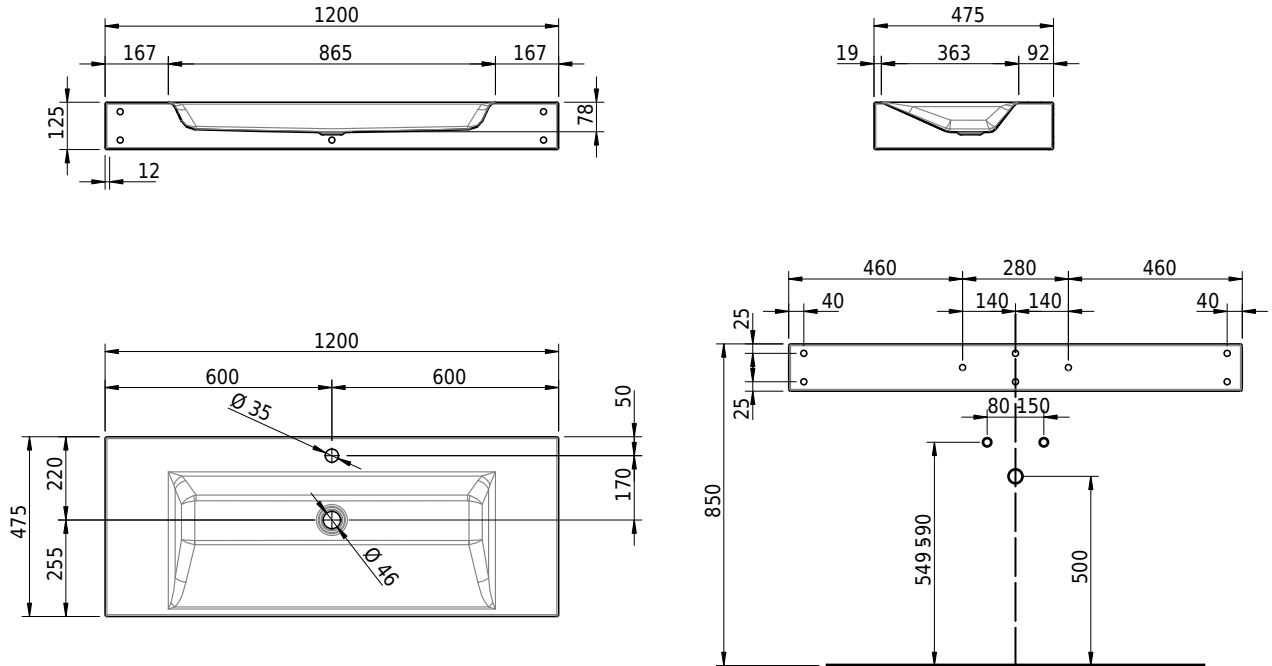

Massskizze

Schmidlin STUDIO Wandbecken

120 x 47.5 x 12.5 cm

ohne Überlauf, inkl. Befestigungszubehör

Artikel-Nr.: 1247-0002

SGVSB-Nr.: 217324.100.241

Gewicht: 15 kg

Optionen

- Farbklasse: I,II,III,IV,V [FA0_ _]
- GLASUR PLUS [OV01]
- Löcher für 3-Loch Armatur [WT_ALS01]
- Lochbohrung für Schmidlin Seifenspender [SSP02]
- Runde Lochbohrung nach Mass [WT_ALS02]
- Schmidlin Kosmetiktuchspender [KTS_ _]
- Spezialanfertigung
- Lochbohrung für Steckdose [STP_ _]