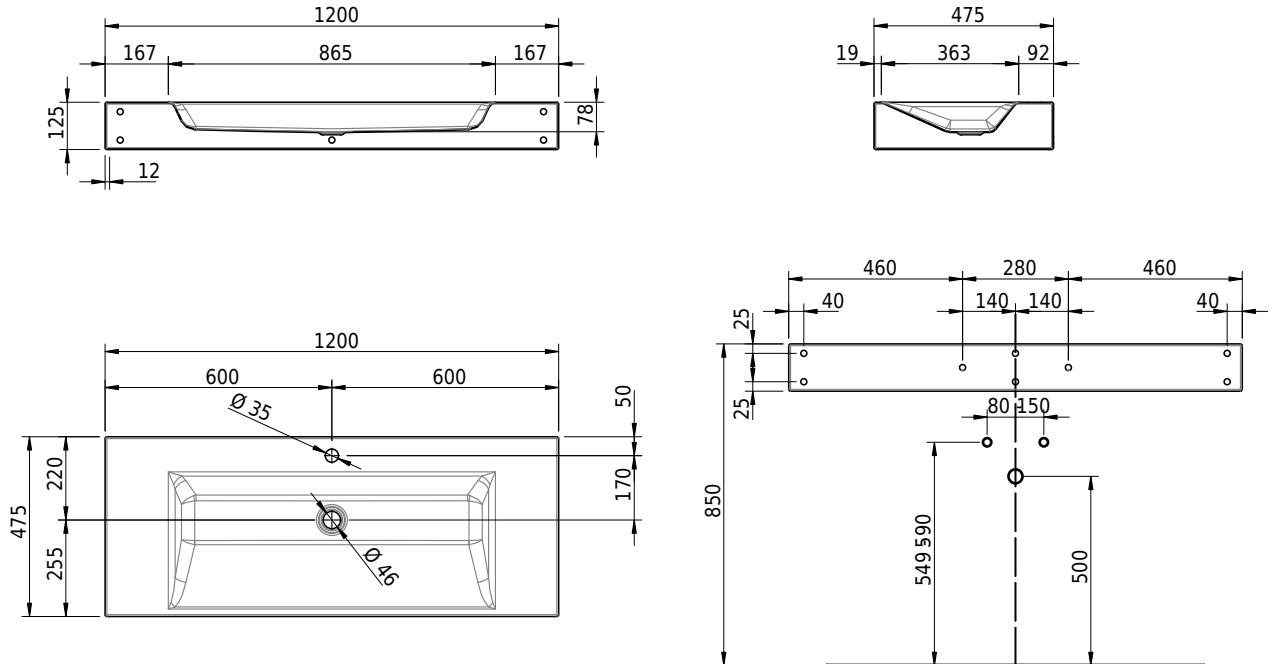

# Schmidlin STUDIO Wandbecken

120 x 47.5 x 12.5 cm

ohne Überlauf, inkl. Befestigungszubehör

Artikel-Nr.: 1247-0002

SGVSB-Nr.: 217324.100.241

Gewicht: 15 kg