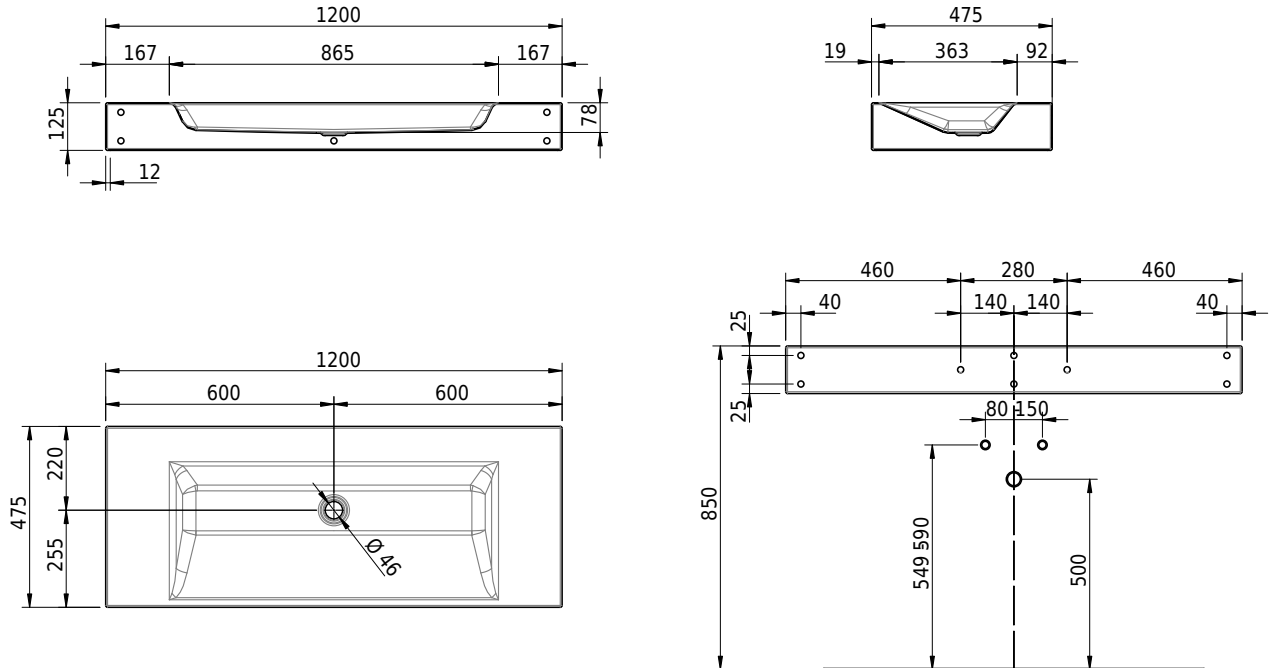

Massskizze

Schmidlin STUDIO Wandbecken

120 x 47.5 x 12.5 cm

ohne Überlauf, inkl. Befestigungszubehör

Artikel-Nr.: 1247-0001

SGVSB-Nr.: 217324.242

Gewicht: 15 kg

Optionen

- Farbklasse: I,II,III,IV,V [FA0_ _]
- GLASUR PLUS [OV01]
- Löcher für 3-Loch Armatur [WT_ALS01]
- Lochbohrung für Schmidlin Seifenspender [SSP02]
- Runde Lochbohrung nach Mass [WT_ALS02]
- Schmidlin Kosmetiktuchspender [KTS_ _]
- Spezialanfertigung
- Lochbohrung für Steckdose [STP_ _]