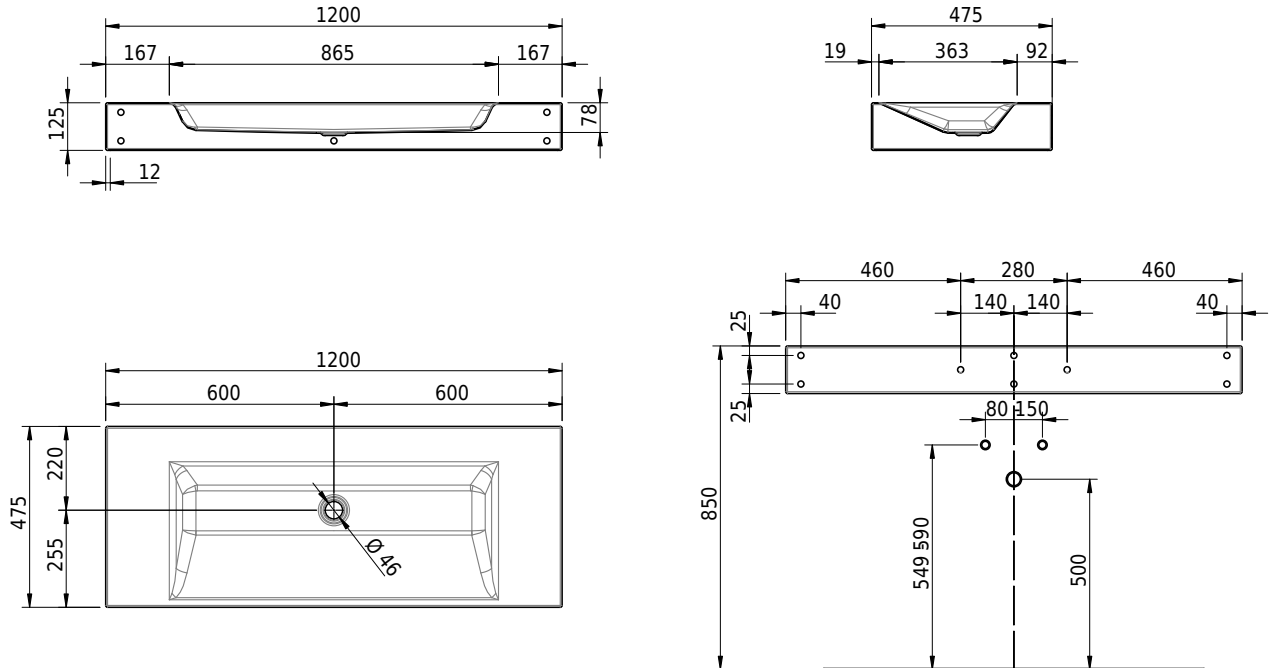

# Schmidlin STUDIO Wandbecken

120 x 47.5 x 12.5 cm

ohne Überlauf, inkl. Befestigungszubehör

Artikel-Nr.: 1247-0001

SGVSB-Nr.: 217324.242

Gewicht: 15 kg