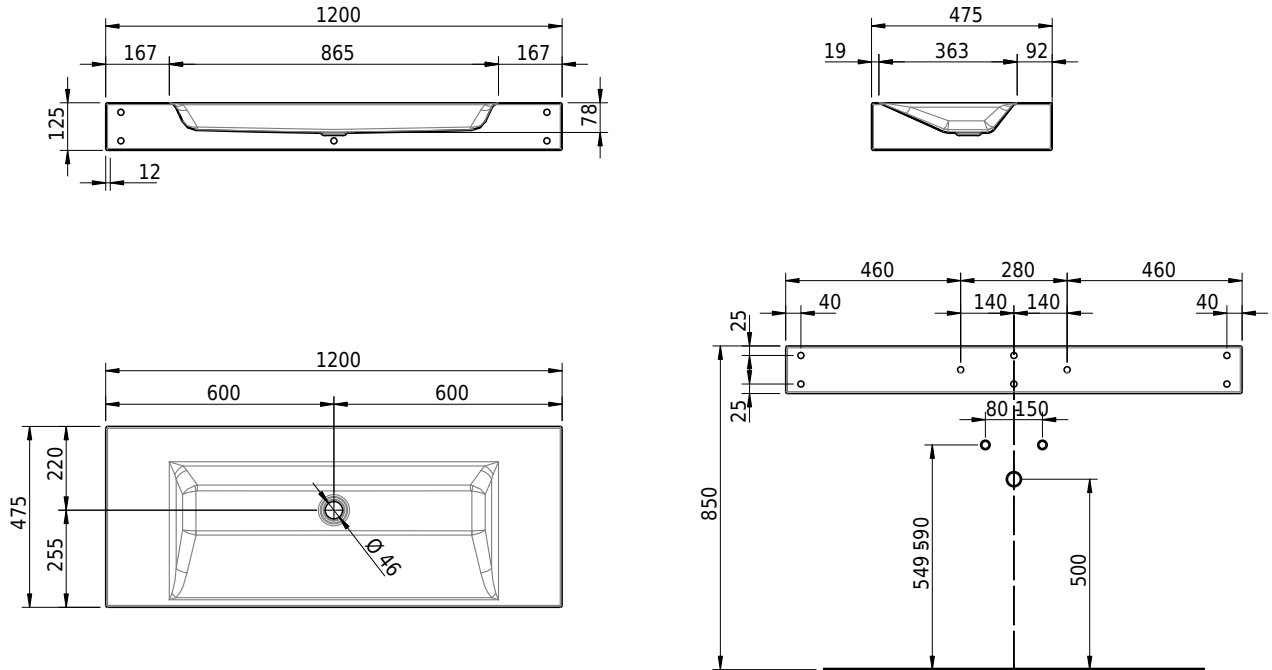

Massskizze

Schmidlin STUDIO Wandbecken

120 x 47.5 x 12.5 cm

ohne Überlauf, inkl. Befestigungszubehör

Artikel-Nr.: 1247-0001

SGVSB-Nr.: 217324.242

Gewicht: 15 kg

Optionen

- Farbklasse: I,II,III,IV,V [FA0_ _]
- GLASUR PLUS [OV01]
- Löcher für 3-Loch Armatur [WT_ALS01]
- Lochbohrung für Schmidlin Seifenspender [SSP02]
- Runde Lochbohrung nach Mass [WT_ALS02]
- Schmidlin Kosmetiktuchspender [KTS_ _]
- Spezialanfertigung
- Lochbohrung für Steckdose [STP_ _]