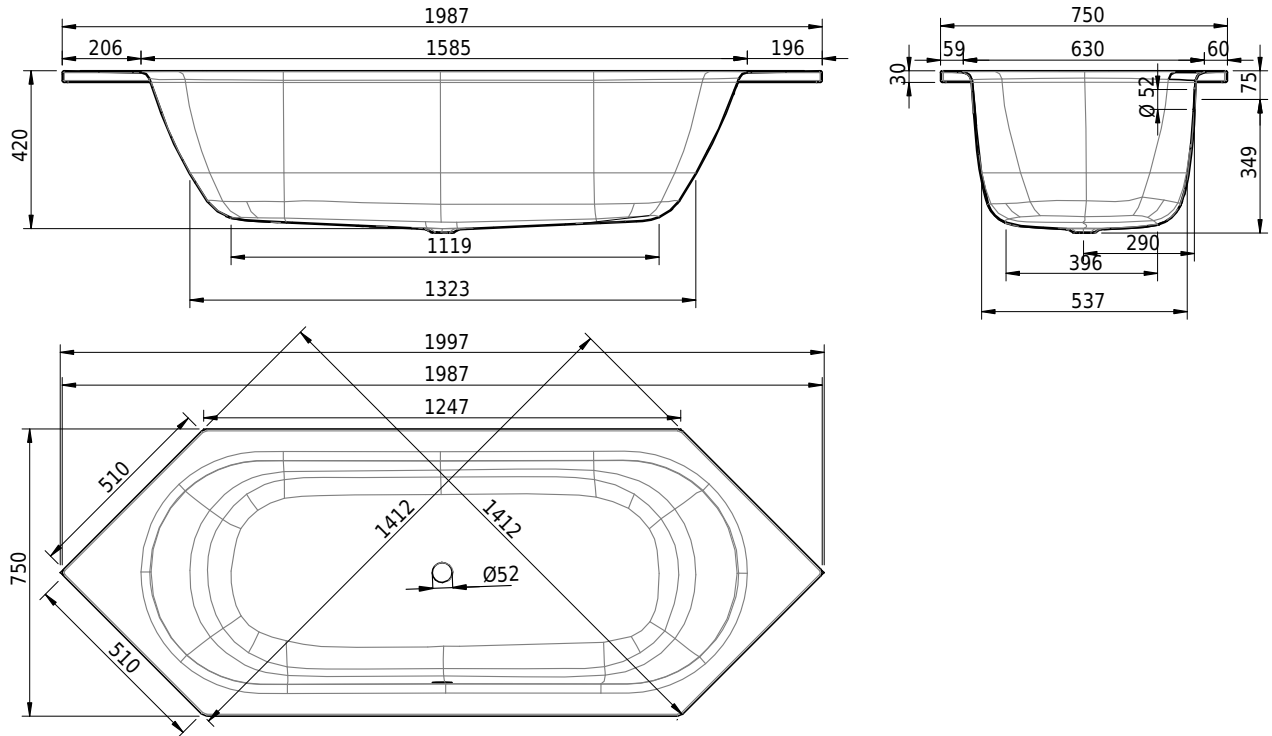

Massskizze

Schmidlin FINO

200 x 75 x 42 cm

Randhöhe 30 mm

Artikel-Nr.: 1246-0001

SGVSB-Nr.: 111063

Gewicht: 55 kg

Nutzzinhalt*: 139 l