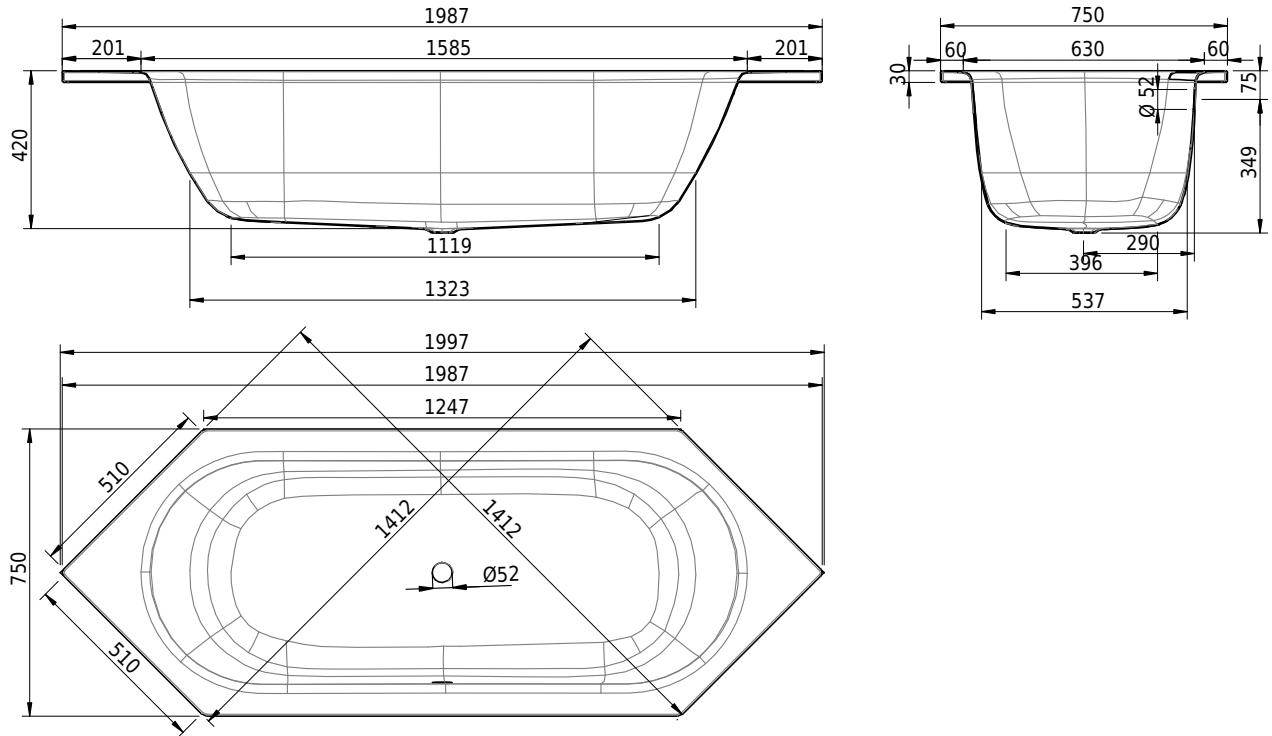

# Schmidlin FINO

200 x 75 x 42 cm

Randhöhe 30 mm

Artikel-Nr.: 1246-0001

SGVSB-Nr.: 111063

Gewicht: 55 kg

Nutzinhalt\*: 139 l