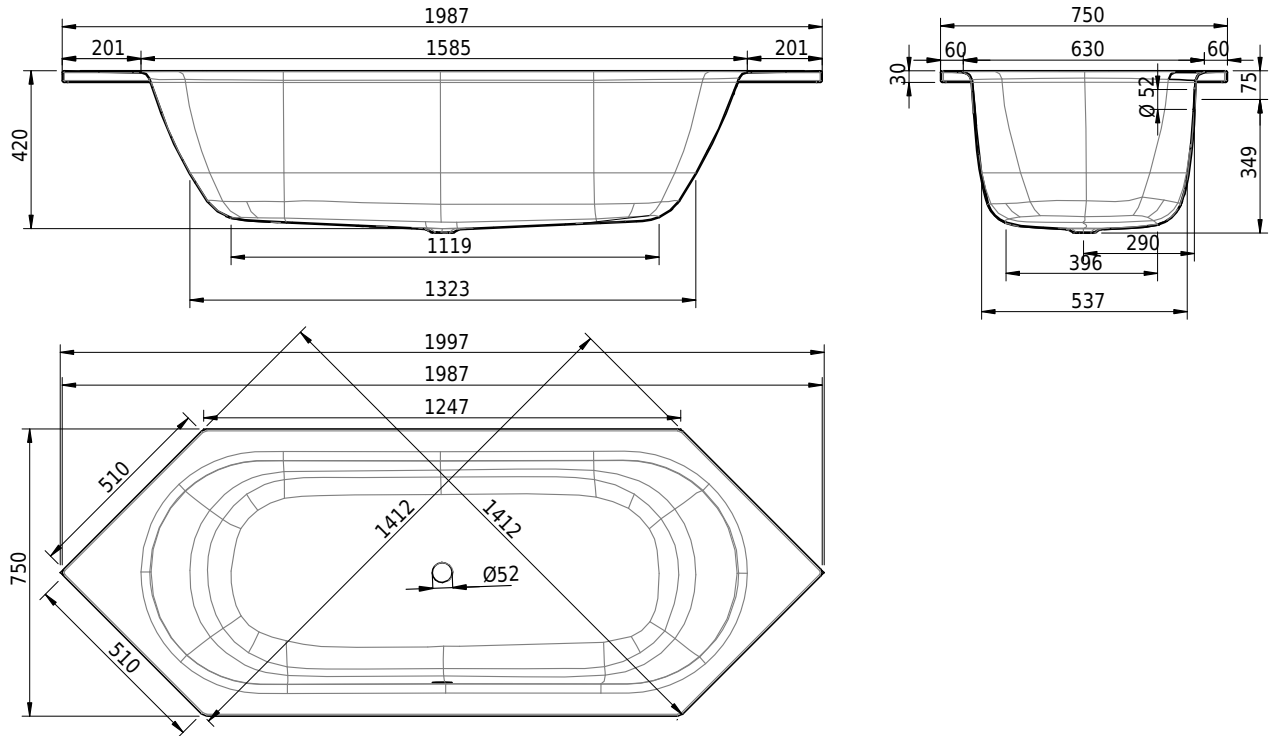

Massskizze

Schmidlin FINO

200 x 75 x 42 cm

Randhöhe 30 mm

Artikel-Nr.: 1246-0001

SGVSB-Nr.: 111063

Gewicht: 55 kg

Nutzzinhalt*: 139 l