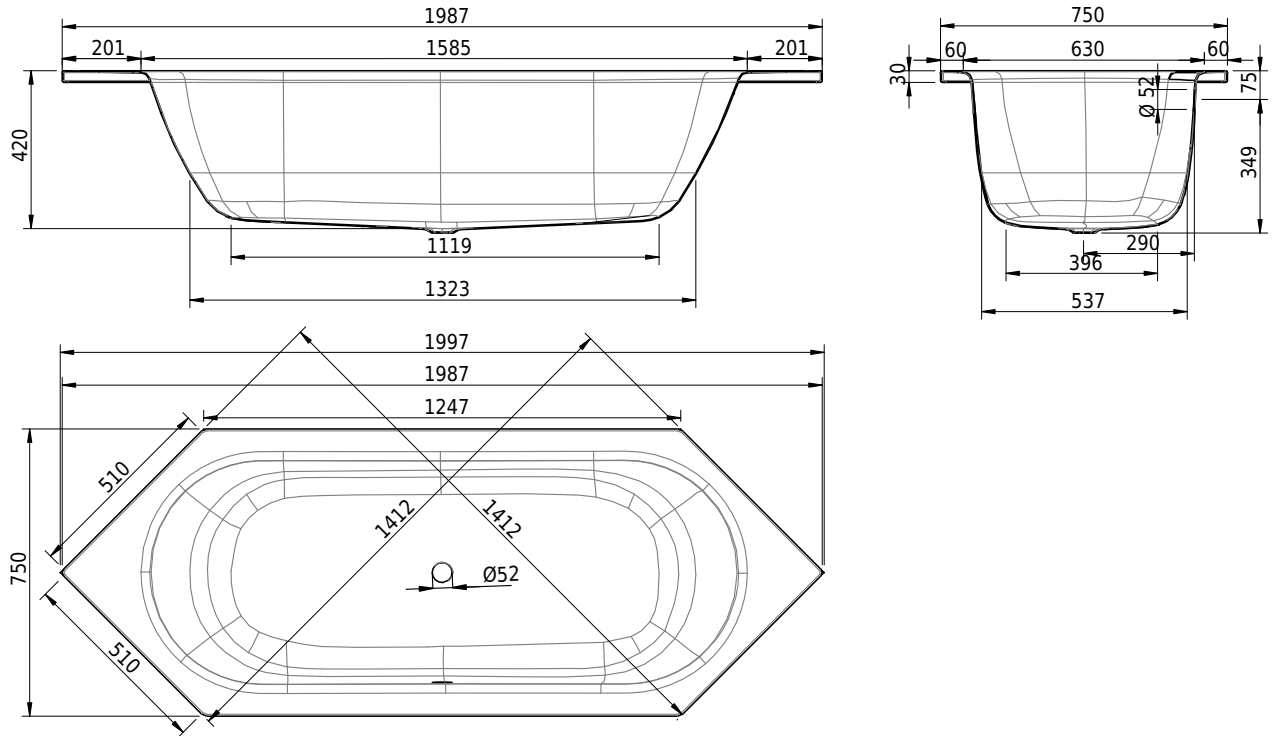

Massskizze

Schmidlin FINO

200 x 75 x 42 cm

Randhöhe 30 mm

Artikel-Nr.: 1246-0001

SGVSB-Nr.: 111063

Gewicht: 55 kg

Nutzinhalt*: 139 l