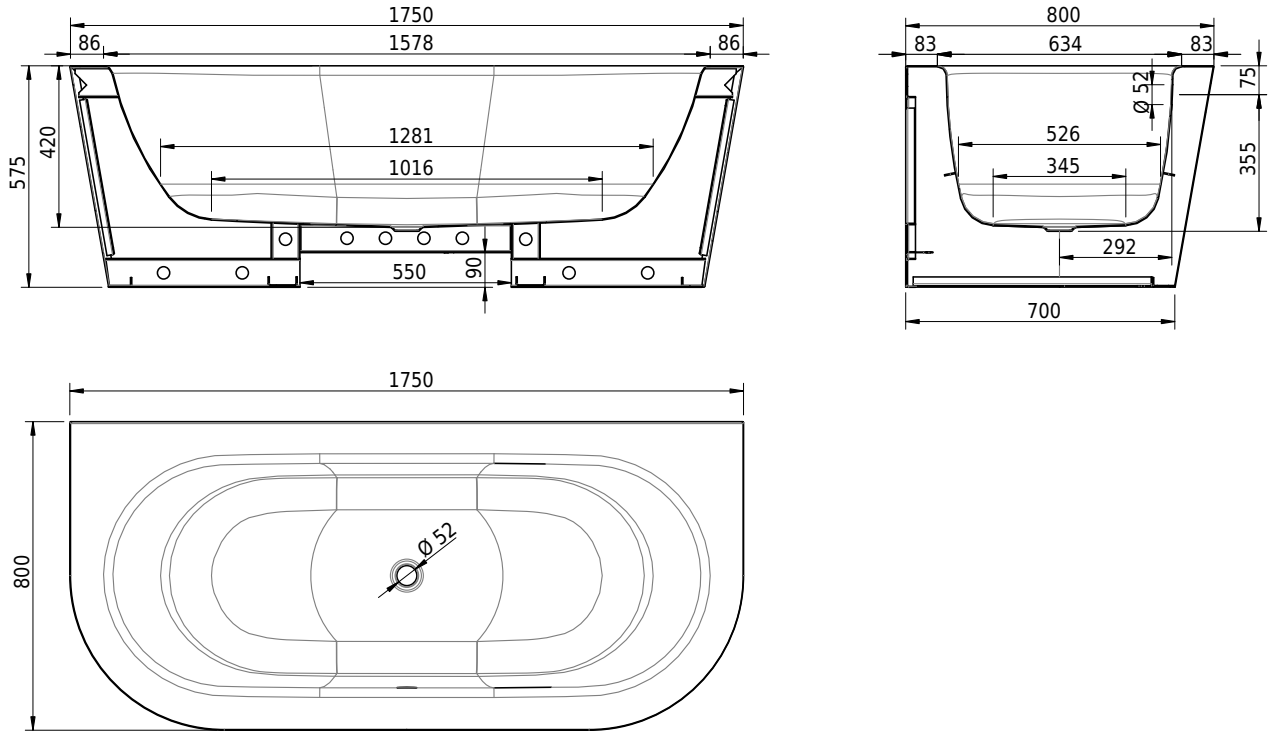

# Schmidlin STARLET SHAPE FRONT

175 x 80 x 42 cm

freistehend, mit nahtlos emaillierter konischer Schürze, inkl. Ab- und Überlaufgarnitur Multiplex, vormontiert, inkl. flexiblem Schlauch zum Anschluss der Ablaufgarnitur, Gesamthöhe 57.5 cm

Artikel-Nr.: 1242-0001    SGVSB-Nr.: 111281.100.901    ST-Nr.: 1144131.100    Gewicht: 95 kg    Nutzinhalt\*: 139 l