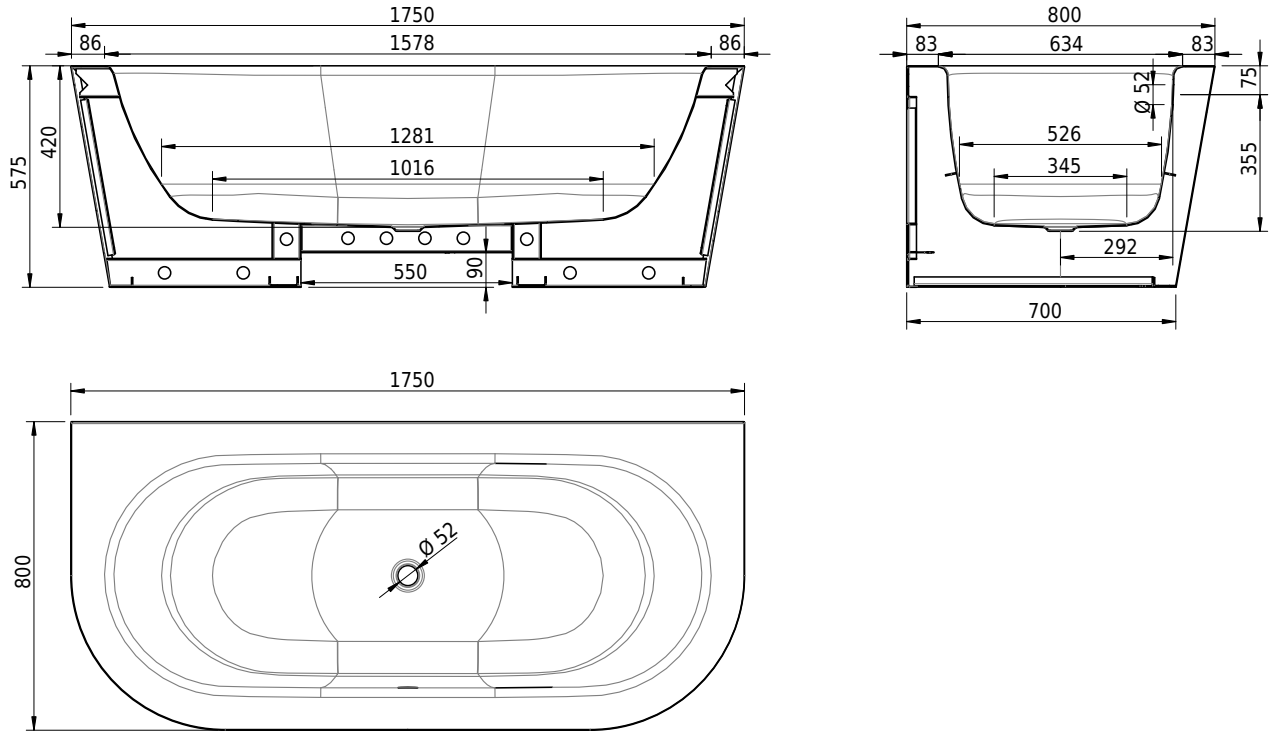

Massskizze

Schmidlin STARLET SHAPE FRONT

175 x 80 x 42 cm

freistehend, mit nahtlos emaillierter konischer Schürze, inkl. Ab- und Überlaufgarnitur Multiplex, vormontiert, inkl. flexiblem Schlauch zum Anschluss der Ablaufgarnitur, Gesamthöhe 57.5 cm

Artikel-Nr.: 1242-0001 SGVSB-Nr.: 111281.100.901 ST-Nr.: 1144131.100 Gewicht: 95 kg Nutzinhalt*: 139 l

Optionen

- Farbklasse: I,II [FA0_ _]
- ANTIGLISS PRO
- GLASUR PLUS [OV01]
- Griff SAFE (1 Stück) [GFT_02]
- Lochbohrung für Schmidlin TOUCH CONTROL [AT0001]
- Einlaufgarnitur Schmidlin SPLASH [SP_ _]
- Schmidlin SOUNDBOX
- AQUAGRIP
- Schmidlin GreenSteel