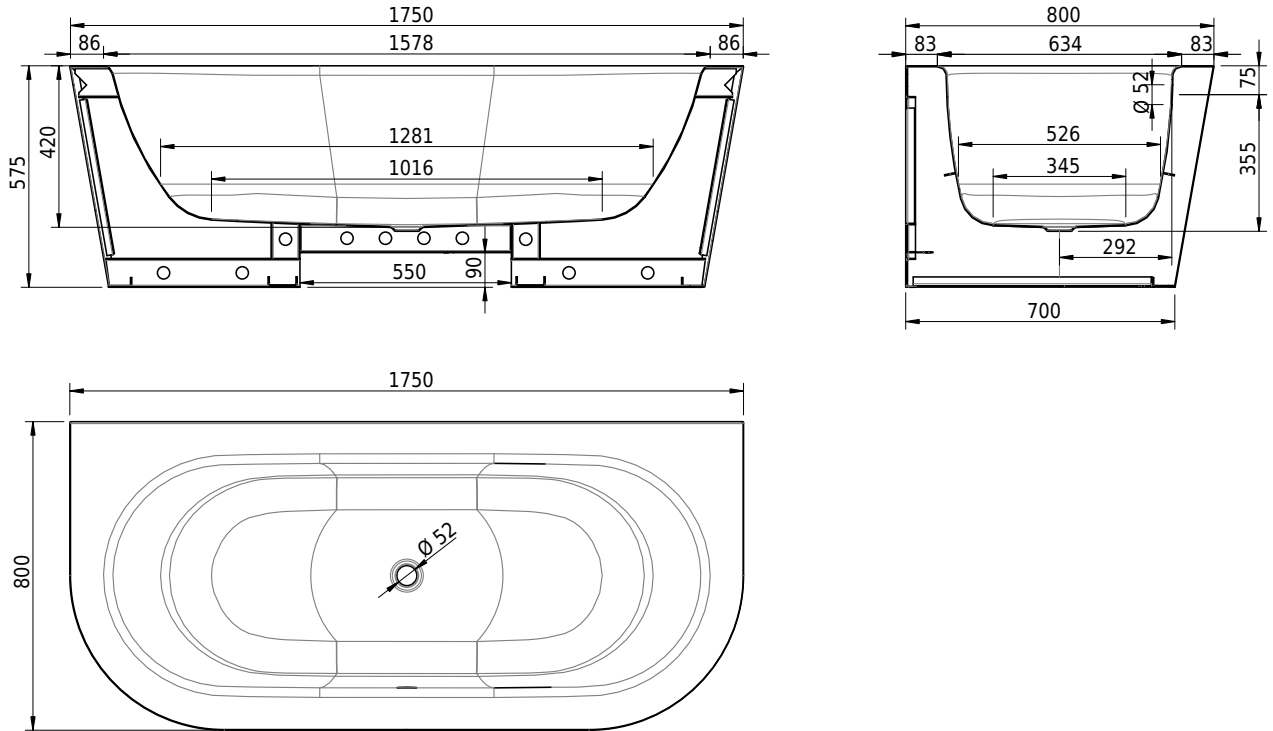

Massskizze

Schmidlin STARLET SHAPE FRONT

175 x 80 x 42 cm

freistehend, mit nahtlos emaillierter konischer Schürze, inkl. Ab- und Überlaufgarnitur Multiplex, vormontiert, inkl. flexiblem Schlauch zum Anschluss der Ablaufgarnitur, Gesamthöhe 57.5 cm

Artikel-Nr.: 1242-0001 SGVSB-Nr.: 111281.100.901 ST-Nr.: 1144131.100 Gewicht: 95 kg Nutzinhalt*: 139 l

Optionen

- Farbklasse: I,II [FA0_ _]
- ANTIGLISS PRO
- GLASUR PLUS [OV01]
- Griff SAFE (1 Stück) [GFT_02]
- Lochbohrung für Schmidlin TOUCH CONTROL [AT0001]
- Einlaufgarnitur Schmidlin SPLASH [SP_ _]
- Schmidlin SOUNDBOX
- AQUAGRIP
- Schmidlin GreenSteel