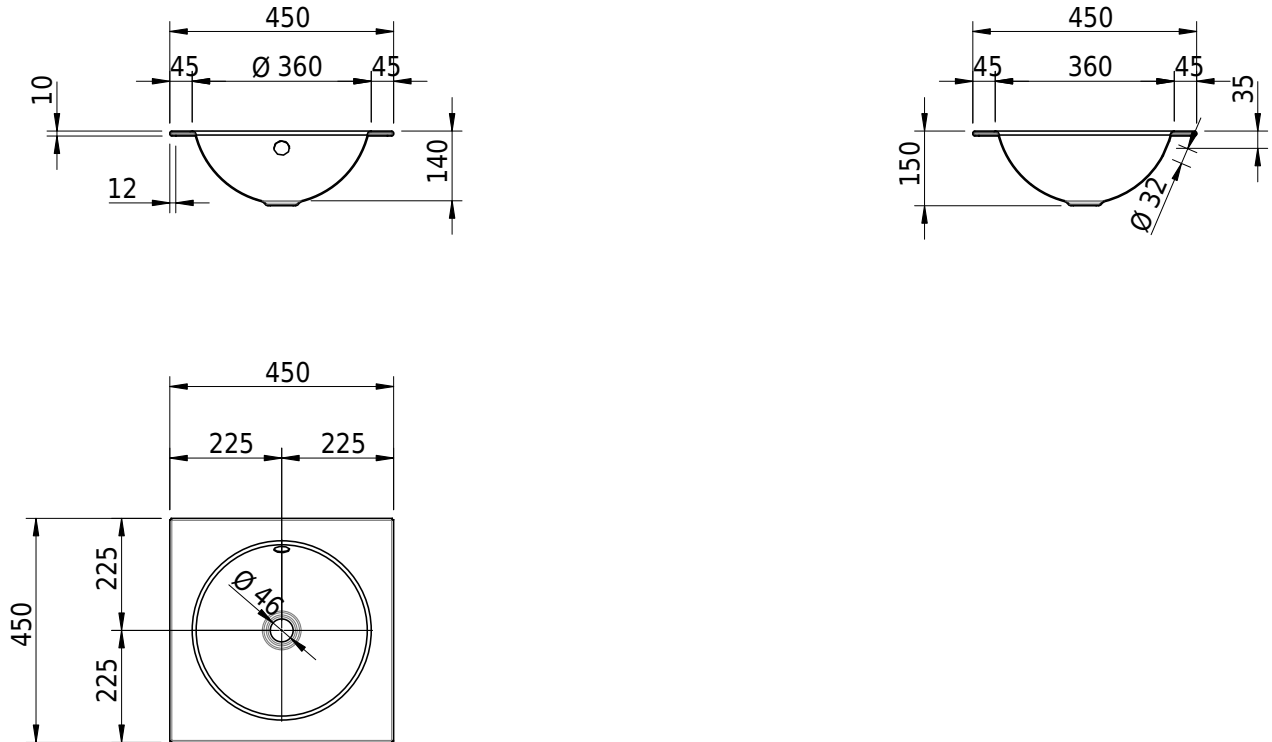

Massskizze

Schmidlin ORBIS Einlegebecken

45 x 45 x 1 cm

mit Überlauf, inkl. Befestigungszubehör, inkl. Überlaufgarnitur verchromt

Artikel-Nr.: 1241-0001

SGVSB-Nr.: 233436.242

Gewicht: 6 kg

Optionen