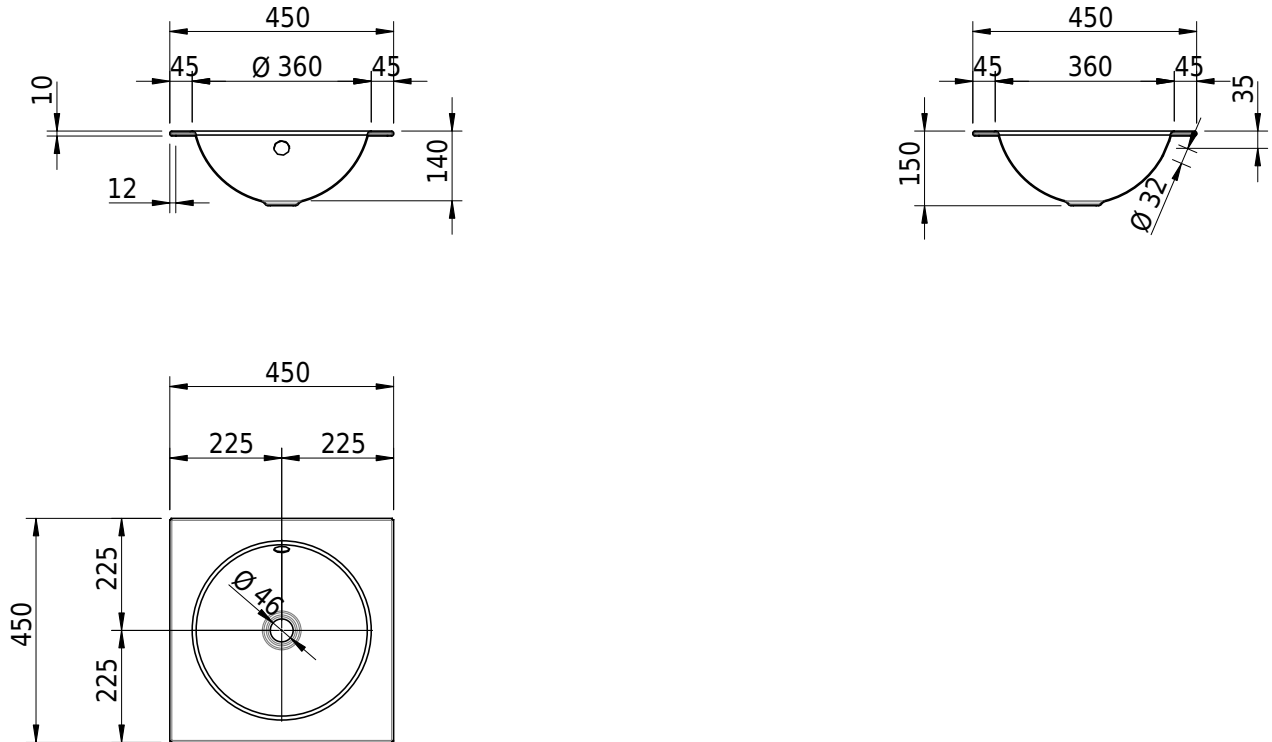

Massskizze

Schmidlin ORBIS Einlegebecken

45 x 45 x 1 cm

mit Überlauf, inkl. Befestigungzubehör, inkl. Überlaufgarnitur verchromt

Artikel-Nr.: 1241-0001

SGVSB-Nr.: 233436.242

Gewicht: 6 kg

Optionen