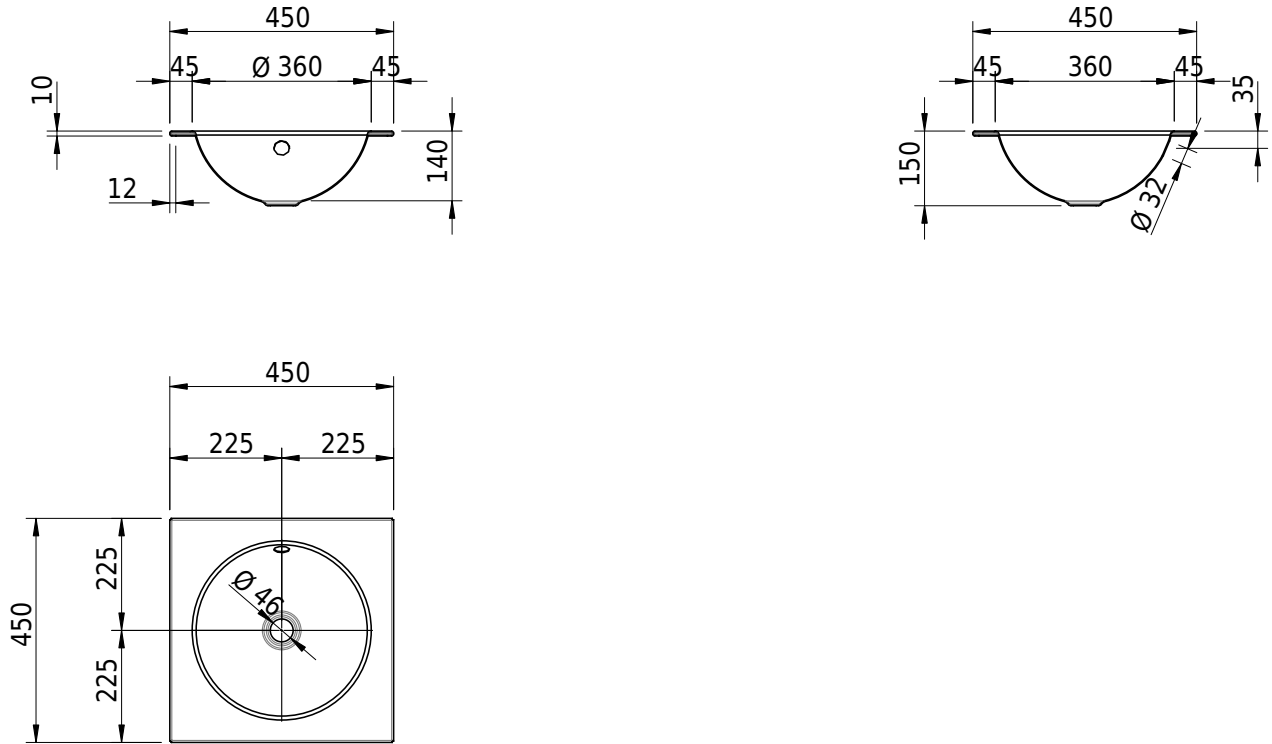

Massskizze

Schmidlin ORBIS Einlegebecken

45 x 45 x 1 cm

mit Überlauf, inkl. Befestigungszubehör, inkl. Überlaufgarnitur verchromt

Artikel-Nr.: 1241-0001

SGVSB-Nr.: 233436.242

Gewicht: 6 kg

Optionen