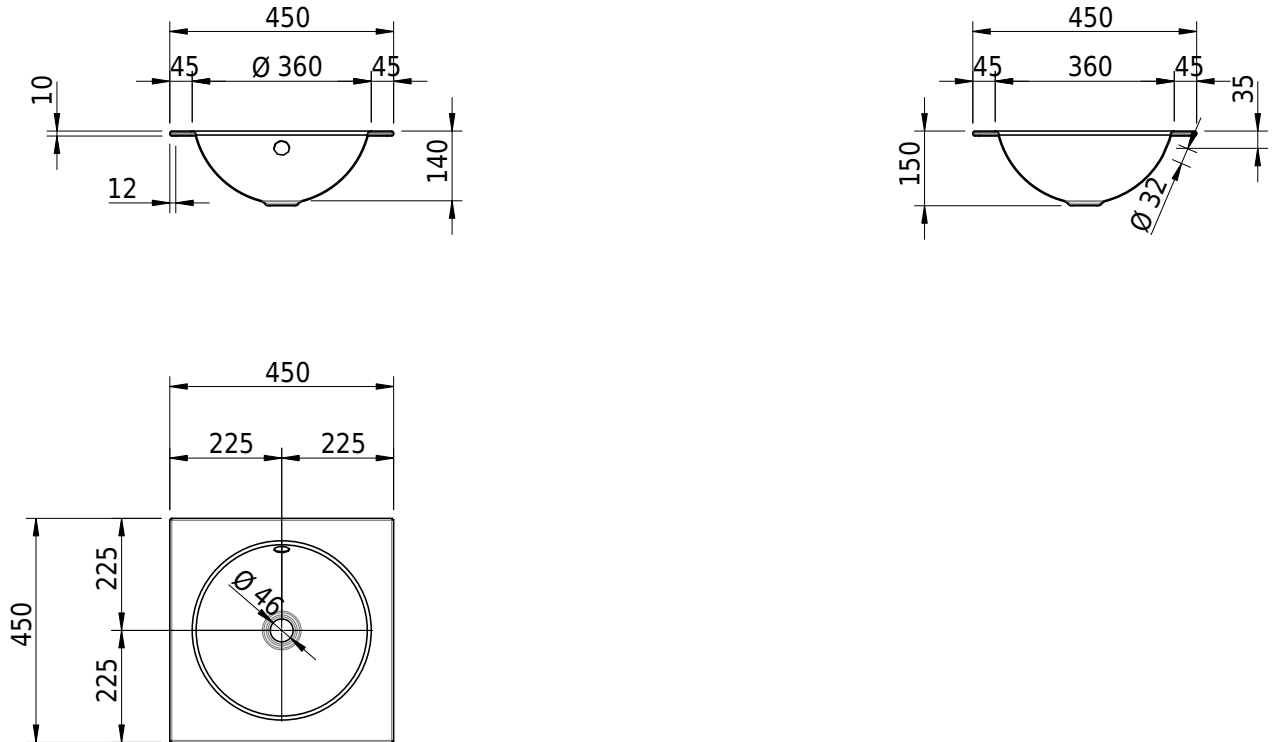

# Schmidlin ORBIS Einlegebecken

45 x 45 x 1 cm

mit Überlauf, inkl. Befestigungszubehör, inkl. Überlaufgarnitur verchromt

Artikel-Nr.: 1241-0001

SGVSB-Nr.: 233436.242

Gewicht: 6 kg