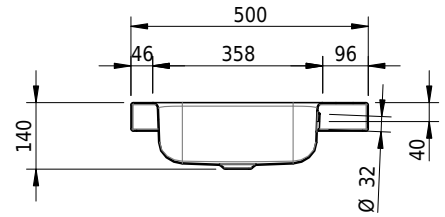

Massskizze

Schmidlin CONTURA Aufsatzbecken

85 x 50 x 6 cm

mit Überlauf, inkl. Befestigungszubehör, inkl. Überlaufgarnitur verchromt

Artikel-Nr.: 1240-0002

SGVSB-Nr.: 233375.100.241

ST-Nr.: 3131843.100

Gewicht: 11 kg

Optionen

- Farbklasse: I,II,III,IV,V [FA0_ _ _]
- Ohne Überlaufloch [UL0]
- GLASUR PLUS [OV01]
- Löcher für 3-Loch Armatur [WT_ALS01]
- Lochbohrung für Schmidlin Seifenspender [SSP02]
- Runde Lochbohrung nach Mass [WT_ALS02]
- Spezialanfertigung