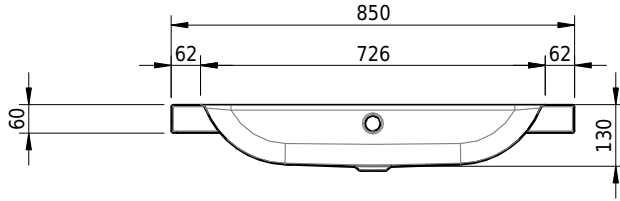

Massskizze

Schmidlin CONTURA Aufsatzbecken

85 x 50 x 6 cm

mit Überlauf, inkl. Befestigungszubehör, inkl. Überlaufgarnitur verchromt

Artikel-Nr.: 1240-0002

SGVSB-Nr.: 233375.100.241

ST-Nr.: 3131843.100

Gewicht: 11 kg

Optionen

- Farbklasse: I,II,III,IV,V [FA0_ _ _]
- Ohne Überlaufloch [UL0]
- GLASUR PLUS [OV01]
- Löcher für 3-Loch Armatur [WT_ALS01]
- Lochbohrung für Schmidlin Seifenspender [SSP02]
- Runde Lochbohrung nach Mass [WT_ALS02]
- Spezialanfertigung