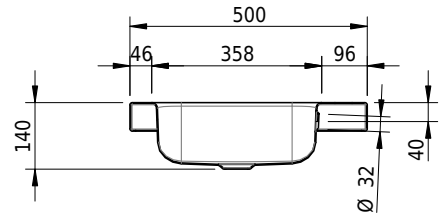

## Massskizze

**Schmidlin CONTURA Aufsatzbecken**

85 x 50 x 6 cm

mit Überlauf, inkl. Befestigungszubehör, inkl. Überlaufgarnitur verchromt

Artikel-Nr.: 1240-0002

SGVSB-Nr.: 233375.100.241

ST-Nr.: 3131843.100

Gewicht: 11 kg

**Optionen**

- Farbklasse: I,II,III,IV,V [FA0\_ \_ \_]
- Ohne Überlaufloch [UL0]
- GLASUR PLUS [OV01]
- Löcher für 3-Loch Armatur [WT\_ALS01]
- Lochbohrung für Schmidlin Seifenspender [SSP02]
- Runde Lochbohrung nach Mass [WT\_ALS02]
- Spezialanfertigung