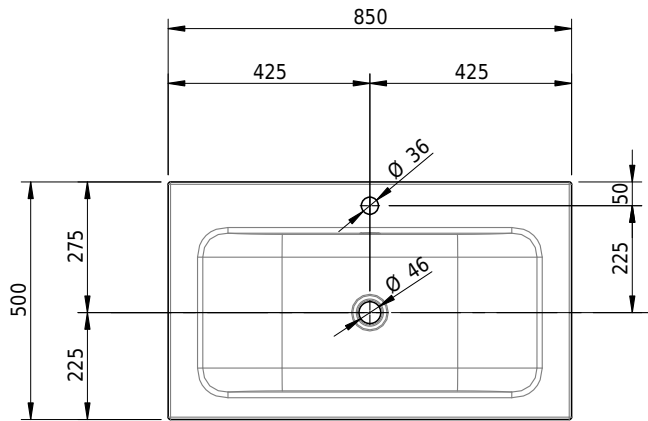

Massskizze

Schmidlin CONTURA Aufsatzbecken

85 x 50 x 6 cm

mit Überlauf, inkl. Befestigungszubehör, inkl. Überlaufgarnitur verchromt

Artikel-Nr.: 1240-0002

SGVSB-Nr.: 233375.100.241

ST-Nr.: 3131843.100

Gewicht: 11 kg

Optionen

- Farbklasse: I,II,III,IV,V [FA0_ _ _]
- Ohne Überlaufloch [UL0]
- GLASUR PLUS [OV01]
- Löcher für 3-Loch Armatur [WT_ALS01]
- Lochbohrung für Schmidlin Seifenspender [SSP02]
- Runde Lochbohrung nach Mass [WT_ALS02]
- Spezialanfertigung