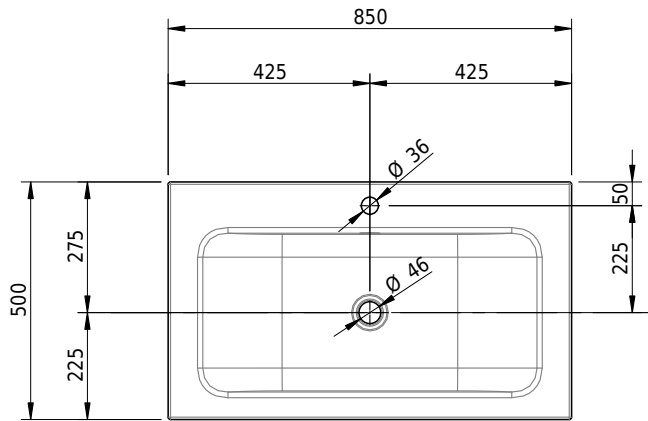

## Massskizze

**Schmidlin CONTURA Aufsatzbecken**

85 x 50 x 6 cm

mit Überlauf, inkl. Befestigungszubehör, inkl. Überlaufgarnitur verchromt

Artikel-Nr.: 1240-0002

SGVSB-Nr.: 233375.100.241

ST-Nr.: 3131843.100

Gewicht: 11 kg

**Optionen**

- Farbklasse: I,II,III,IV,V [FA0\_ \_ \_]
- Ohne Überlaufloch [UL0]
- GLASUR PLUS [OV01]
- Löcher für 3-Loch Armatur [WT\_ALS01]
- Lochbohrung für Schmidlin Seifenspender [SSP02]
- Runde Lochbohrung nach Mass [WT\_ALS02]
- Spezialanfertigung