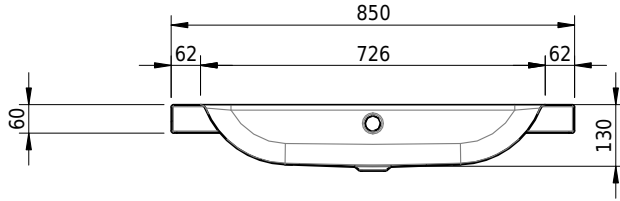

# Schmidlin CONTURA Aufsatzbecken

85 x 50 x 6 cm

mit Überlauf, inkl. Befestigungszubehör, inkl. Überlaufgarnitur verchromt

Artikel-Nr.: 1240-0002    SGVSB-Nr.: 233375.100.241    ST-Nr.: 3131843.100    Gewicht: 11 kg

## Optionen

- Farbklasse: I,II,III,IV,V [FA0\_ \_ \_]
- Ohne Überlaufloch [UL0]
- GLASUR PLUS [OV01]
- Löcher für 3-Loch Armatur [WT\_ALS01]
- Lochbohrung für Schmidlin Seifenspender [SSP02]
- Runde Lochbohrung nach Mass [WT\_ALS02]
- Spezialanfertigung