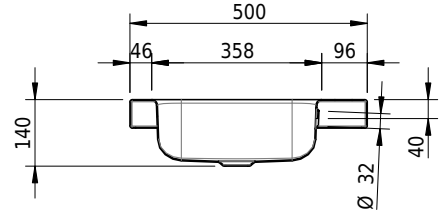

# Schmidlin CONTURA Aufsatzbecken

85 x 50 x 6 cm

mit Überlauf, inkl. Befestigungszubehör, inkl. Überlaufgarnitur verchromt

Artikel-Nr.: 1240-0002    SGVSB-Nr.: 233375.100.241    ST-Nr.: 3131843.100    Gewicht: 11 kg