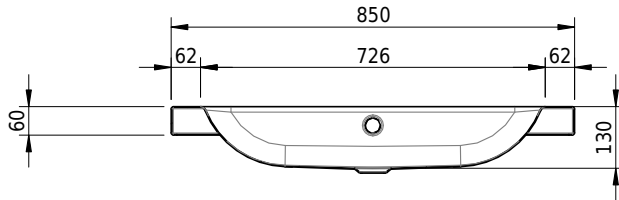

## Massskizze

**Schmidlin CONTURA Aufsatzbecken**

85 x 50 x 6 cm

mit Überlauf, inkl. Befestigungszubehör, inkl. Überlaufgarnitur verchromt

Artikel-Nr.: 1240-0002

SGVSB-Nr.: 233375.100.241

ST-Nr.: 3131843.100

Gewicht: 11 kg

**Optionen**

- Farbklasse: I,II,III,IV,V [FA0\_ \_ \_]
- Ohne Überlaufloch [UL0]
- GLASUR PLUS [OV01]
- Löcher für 3-Loch Armatur [WT\_ALS01]
- Lochbohrung für Schmidlin Seifenspender [SSP02]
- Runde Lochbohrung nach Mass [WT\_ALS02]
- Spezialanfertigung