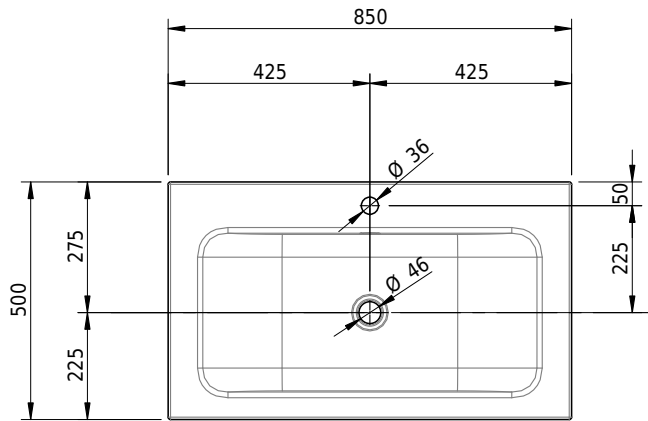

# Schmidlin CONTURA Aufsatzbecken

85 x 50 x 6 cm

mit Überlauf, inkl. Befestigungszubehör, inkl. Überlaufgarnitur verchromt

Artikel-Nr.: 1240-0002    SGVSB-Nr.: 233375.100.241    ST-Nr.: 3131843.100    Gewicht: 11 kg