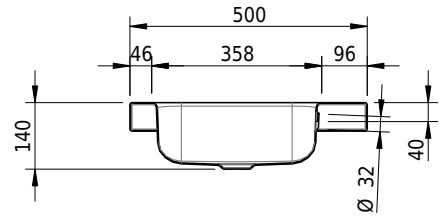

Massskizze

Schmidlin CONTURA Aufsatzbecken

85 x 50 x 6 cm

mit Überlauf, inkl. Befestigungszubehör, inkl. Überlaufgarnitur verchromt

Artikel-Nr.: 1240-0002

SGVSB-Nr.: 233375.100.241

ST-Nr.: 3131843.100

Gewicht: 11 kg

Optionen

- Farbklasse: I,II,III,IV,V [FA0_ _ _]
- Ohne Überlaufloch [UL0]
- GLASUR PLUS [OV01]
- Löcher für 3-Loch Armatur [WT_ALS01]
- Lochbohrung für Schmidlin Seifenspender [SSP02]
- Runde Lochbohrung nach Mass [WT_ALS02]
- Spezialanfertigung