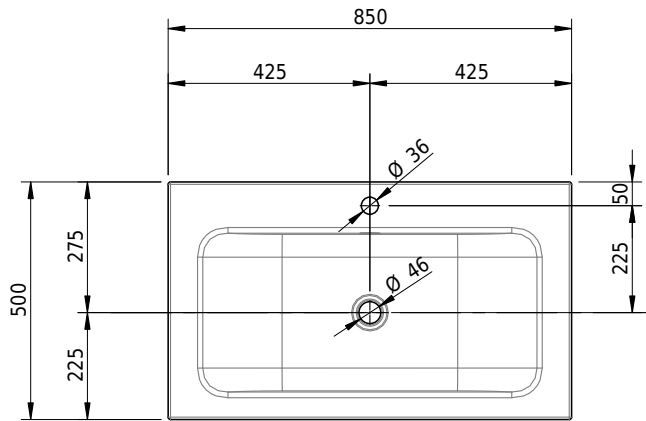

Massskizze

Schmidlin CONTURA Aufsatzbecken

85 x 50 x 6 cm

mit Überlauf, inkl. Befestigungszubehör, inkl. Überlaufgarnitur verchromt

Artikel-Nr.: 1240-0002

SGVSB-Nr.: 233375.100.241

ST-Nr.: 3131843.100

Gewicht: 11 kg

Optionen

- Farbklasse: I,II,III,IV,V [FA0_ _ _]
- Ohne Überlaufloch [UL0]
- GLASUR PLUS [OV01]
- Löcher für 3-Loch Armatur [WT_ALS01]
- Lochbohrung für Schmidlin Seifenspender [SSP02]
- Runde Lochbohrung nach Mass [WT_ALS02]
- Spezialanfertigung