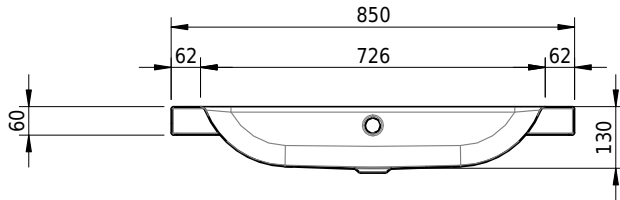

Massskizze

Schmidlin CONTURA Aufsatzbecken

85 x 50 x 6 cm

mit Überlauf, inkl. Befestigungszubehör, inkl. Überlaufgarnitur verchromt

Artikel-Nr.: 1240-0002

SGVSB-Nr.: 233375.100.241

ST-Nr.: 3131843.100

Gewicht: 11 kg

Optionen

- Farbklasse: I,II,III,IV,V [FA0_ _ _]
- Ohne Überlaufloch [UL0]
- GLASUR PLUS [OV01]
- Löcher für 3-Loch Armatur [WT_ALS01]
- Lochbohrung für Schmidlin Seifenspender [SSP02]
- Runde Lochbohrung nach Mass [WT_ALS02]
- Spezialanfertigung