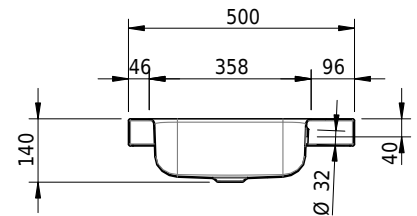

## Massskizze

**Schmidlin CONTURA Aufsatzbecken**

85 x 50 x 6 cm

mit Überlauf, inkl. Befestigungszubehör, inkl. Überlaufgarnitur verchromt

Artikel-Nr.: 1240-0001

SGVSB-Nr.: 233375.242

Gewicht: 11 kg

**Optionen**

- Farbklasse: I,II,III,IV,V [FA0\_ \_]
- Ohne Überlaufloch [UL0]
- GLASUR PLUS [OV01]
- Löcher für 3-Loch Armatur [WT\_ALS01]
- Lochbohrung für Schmidlin Seifenspender [SSP02]
- Runde Lochbohrung nach Mass [WT\_ALS02]
- Spezialanfertigung