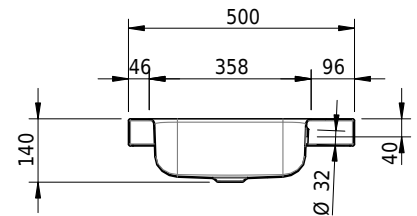

Massskizze

Schmidlin CONTURA Aufsatzbecken

85 x 50 x 6 cm

mit Überlauf, inkl. Befestigungszubehör, inkl. Überlaufgarnitur verchromt

Artikel-Nr.: 1240-0001

SGVSB-Nr.: 233375.242

Gewicht: 11 kg

Optionen

- Farbklasse: I,II,III,IV,V [FA0_ _]
- Ohne Überlaufloch [UL0]
- GLASUR PLUS [OV01]
- Löcher für 3-Loch Armatur [WT_ALS01]
- Lochbohrung für Schmidlin Seifenspender [SSP02]
- Runde Lochbohrung nach Mass [WT_ALS02]
- Spezialanfertigung