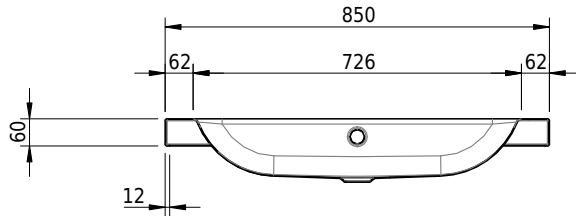

## Massskizze

**Schmidlin CONTURA Aufsatzbecken**

85 x 50 x 6 cm

mit Überlauf, inkl. Befestigungszubehör, inkl. Überlaufgarnitur verchromt

Artikel-Nr.: 1240-0001

SGVSB-Nr.: 233375.242

Gewicht: 11 kg

**Optionen**

- Farbklasse: I,II,III,IV,V [FA0\_ \_]
- Ohne Überlaufloch [UL0]
- GLASUR PLUS [OV01]
- Löcher für 3-Loch Armatur [WT\_ALS01]
- Lochbohrung für Schmidlin Seifenspender [SSP02]
- Runde Lochbohrung nach Mass [WT\_ALS02]
- Spezialanfertigung