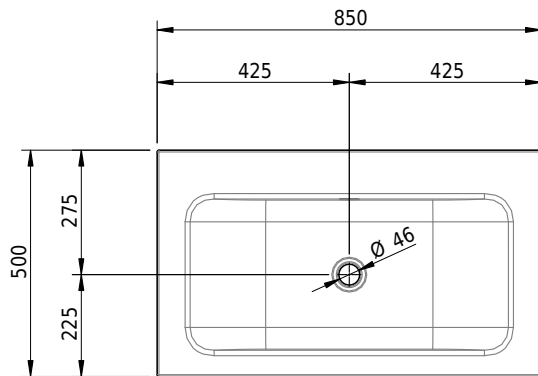

Massskizze

Schmidlin CONTURA Aufsatzbecken

85 x 50 x 6 cm

mit Überlauf, inkl. Befestigungszubehör, inkl. Überlaufgarnitur verchromt

Artikel-Nr.: 1240-0001

SGVSB-Nr.: 233375.242

Gewicht: 11 kg

Optionen

- Farbklasse: I,II,III,IV,V [FA0_ _]
- Ohne Überlaufloch [UL0]
- GLASUR PLUS [OV01]
- Löcher für 3-Loch Armatur [WT_ALS01]
- Lochbohrung für Schmidlin Seifenspender [SSP02]
- Runde Lochbohrung nach Mass [WT_ALS02]
- Spezialanfertigung