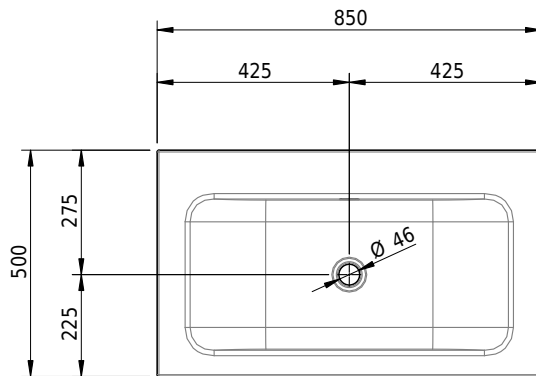

Massskizze

Schmidlin CONTURA Aufsatzbecken

85 x 50 x 6 cm

mit Überlauf, inkl. Befestigungszubehör, inkl. Überlaufgarnitur verchromt

Artikel-Nr.: 1240-0001

SGVSB-Nr.: 233375.242

Gewicht: 11 kg

Optionen

- Farbklasse: I,II,III,IV,V [FA0_ _]
- Ohne Überlaufloch [UL0]
- GLASUR PLUS [OV01]
- Löcher für 3-Loch Armatur [WT_ALS01]
- Lochbohrung für Schmidlin Seifenspender [SSP02]
- Runde Lochbohrung nach Mass [WT_ALS02]
- Spezialanfertigung