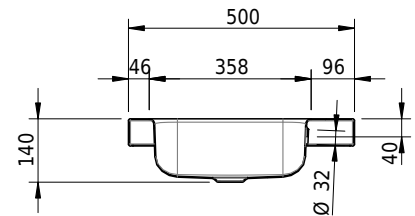

Massskizze

Schmidlin CONTURA Aufsatzbecken

85 x 50 x 6 cm

mit Überlauf, inkl. Befestigungszubehör, inkl. Überlaufgarnitur verchromt

Artikel-Nr.: 1240-0001

SGVSB-Nr.: 233375.242

Gewicht: 11 kg

Optionen

- Farbklasse: I,II,III,IV,V [FA0_ _]
- Ohne Überlaufloch [UL0]
- GLASUR PLUS [OV01]
- Löcher für 3-Loch Armatur [WT_ALS01]
- Lochbohrung für Schmidlin Seifenspender [SSP02]
- Runde Lochbohrung nach Mass [WT_ALS02]
- Spezialanfertigung