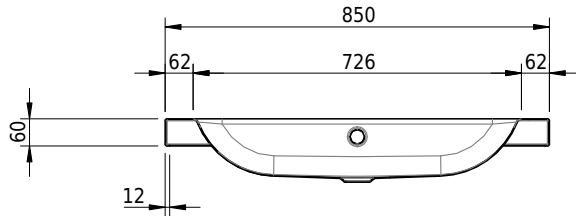

Massskizze

Schmidlin CONTURA Aufsatzbecken

85 x 50 x 6 cm

mit Überlauf, inkl. Befestigungszubehör, inkl. Überlaufgarnitur verchromt

Artikel-Nr.: 1240-0001

SGVSB-Nr.: 233375.242

Gewicht: 11 kg

Optionen

- Farbklasse: I,II,III,IV,V [FA0_ _]
- Ohne Überlaufloch [UL0]
- GLASUR PLUS [OV01]
- Löcher für 3-Loch Armatur [WT_ALS01]
- Lochbohrung für Schmidlin Seifenspender [SSP02]
- Runde Lochbohrung nach Mass [WT_ALS02]
- Spezialanfertigung