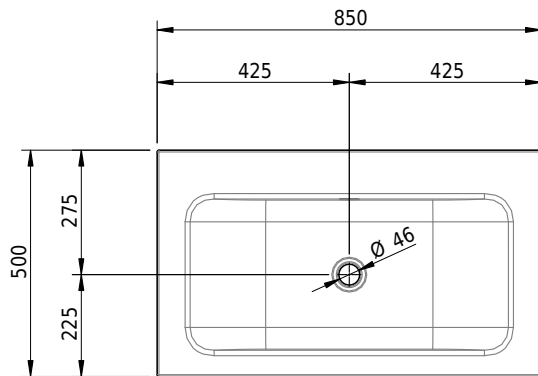

## Massskizze

**Schmidlin CONTURA Aufsatzbecken**

85 x 50 x 6 cm

mit Überlauf, inkl. Befestigungszubehör, inkl. Überlaufgarnitur verchromt

Artikel-Nr.: 1240-0001

SGVSB-Nr.: 233375.242

Gewicht: 11 kg

**Optionen**

- Farbklasse: I,II,III,IV,V [FA0\_ \_]
- Ohne Überlaufloch [UL0]
- GLASUR PLUS [OV01]
- Löcher für 3-Loch Armatur [WT\_ALS01]
- Lochbohrung für Schmidlin Seifenspender [SSP02]
- Runde Lochbohrung nach Mass [WT\_ALS02]
- Spezialanfertigung