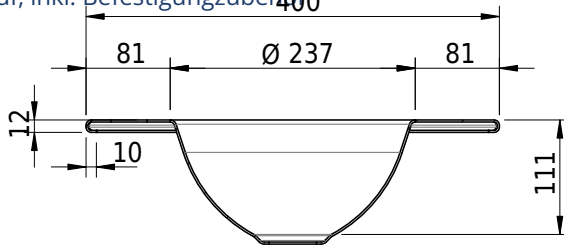

Massskizze

Schmidlin ORBIS MINI Einlegebecken

40 x 30 x 1 cm

ohne Überlauf, inkl. Befestigungzubehör

Artikel-Nr.: 1239-0004

SGVSB-Nr.: 233489.100.304

Gewicht: 6 kg

Optionen

- Farbklasse: I,II,III,IV,V [FA0_ _ _]
- GLASUR PLUS [OV01]
- Lochbohrung für Schmidlin Seifenspender [SSP02]
- Runde Lochbohrung nach Mass [WT_ALS02]
- Spezialanfertigung

Zubehör

- Schmidlin Seifenspender
- Verstärkungsflansch für Armaturenmontage

Ab- und Überlaufgarnituren

- Schaftventil 1 1/4", inkl. Deckel verchromt, nicht verschliessbar
- Schmidlin Schaftventil 1 1/4", inkl. Deckel alpinweiss matt, emailliert, nicht verschliessbar
- Schmidlin Schaftventil 1 1/4", inkl. Deckel emailliert, nicht verschliessbar
- Schmidlin Schaftventil 1 1/4", inkl. Deckel emailliert, übrige Farben, nicht verschliessbar