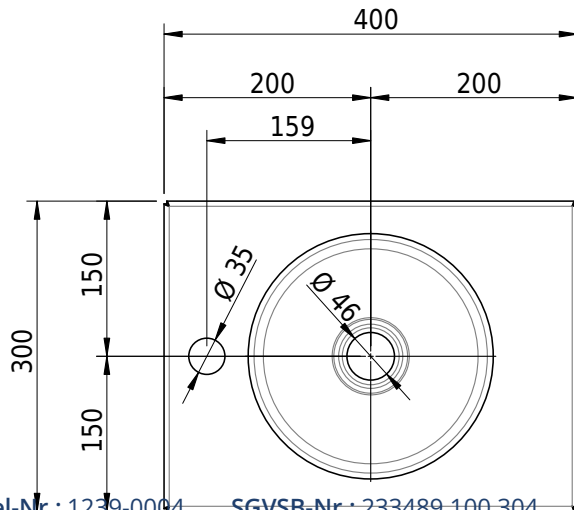

Massskizze

Schmidlin ORBIS MINI Einlegebecken

40 x 30 x 1 cm

ohne Überlauf, inkl. Befestigungzubehör

Artikel-Nr.: 1239-0004

SGVSB-Nr.: 233489.100.304

Gewicht: 6 kg

Optionen

- Farbklasse: I,II,III,IV,V [FA0_ _ _]
- GLASUR PLUS [OV01]
- Lochbohrung für Schmidlin Seifenspender [SSP02]
- Runde Lochbohrung nach Mass [WT_ALS02]
- Spezialanfertigung

Zubehör

- Schmidlin Seifenspender
- Verstärkungsflansch für Armaturenmontage