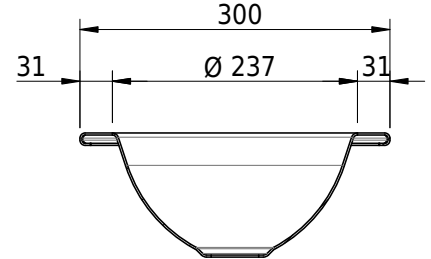

Massskizze

Schmidlin ORBIS MINI Einlegebecken

40 x 30 x 1 cm

ohne Überlauf, inkl. Befestigungzubehör

Artikel-Nr.: 1239-0004

SGVSB-Nr.: 233489.100.304

Gewicht: 6 kg

Optionen

- Farbklasse: I,II,III,IV,V [FA0_ _ _]
- GLASUR PLUS [OV01]
- Lochbohrung für Schmidlin Seifenspender [SSP02]
- Runde Lochbohrung nach Mass [WT_ALS02]
- Spezialanfertigung

Zubehör

- Schmidlin Seifenspender
- Verstärkungsflansch für Armaturenmontage