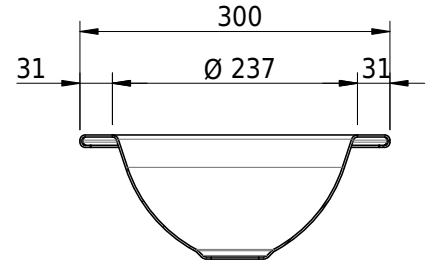

# Schmidlin ORBIS MINI Einlegebecken

40 x 30 x 1 cm

ohne Überlauf, inkl. Befestigungzubehör

Artikel-Nr.: 1239-0004

SGVSB-Nr.: 233489.100.304

Gewicht: 6 kg