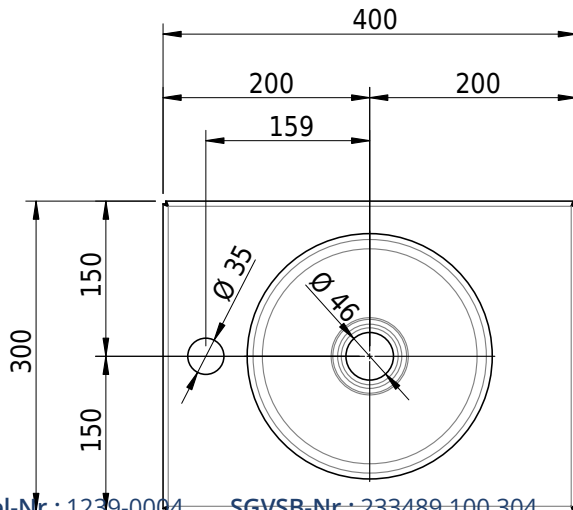

# Schmidlin ORBIS MINI Einlegebecken

40 x 30 x 1 cm

ohne Überlauf, inkl. Befestigungzubehör

Artikel-Nr.: 1239-0004

SGVSB-Nr.: 233489.100.304

Gewicht: 6 kg