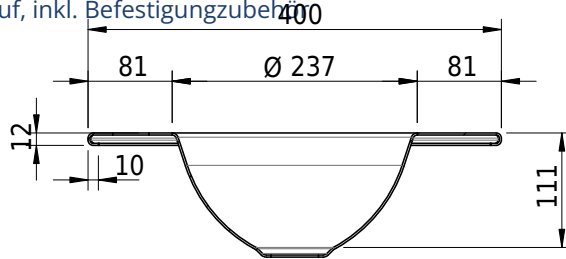

Massskizze

Schmidlin ORBIS MINI Einlegebecken

40 x 30 x 1 cm

ohne Überlauf, inkl. Befestigungzubehör

Artikel-Nr.: 1239-0004

SGVSB-Nr.: 233489.100.304

Gewicht: 6 kg

Optionen

- Farbklasse: I,II,III,IV,V [FA0_ _ _]
- GLASUR PLUS [OV01]
- Lochbohrung für Schmidlin Seifenspender [SSP02]
- Runde Lochbohrung nach Mass [WT_ALS02]
- Spezialanfertigung

Zubehör

- Schmidlin Seifenspender
- Verstärkungsflansch für Armaturenmontage

Ab- und Überlaufgarnituren

- Schaftventil 1 1/4", inkl. Deckel verchromt, nicht verschliessbar
- Schmidlin Schaftventil 1 1/4", inkl. Deckel alpinweiss matt, emailliert, nicht verschliessbar
- Schmidlin Schaftventil 1 1/4", inkl. Deckel emailliert, nicht verschliessbar
- Schmidlin Schaftventil 1 1/4", inkl. Deckel emailliert, übrige Farben, nicht verschliessbar