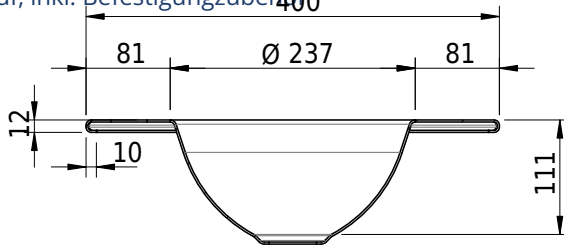

# Schmidlin ORBIS MINI Einlegebecken

40 x 30 x 1 cm

ohne Überlauf, inkl. Befestigungzubehör

Artikel-Nr.: 1239-0004

SGVSB-Nr.: 233489.100.304

Gewicht: 6 kg

## Optionen

- Farbklasse: I,II,III,IV,V [FA0\_ \_ \_]
- GLASUR PLUS [OV01]
- Lochbohrung für Schmidlin Seifenspender [SSP02]
- Runde Lochbohrung nach Mass [WT\_ALS02]
- Spezialanfertigung