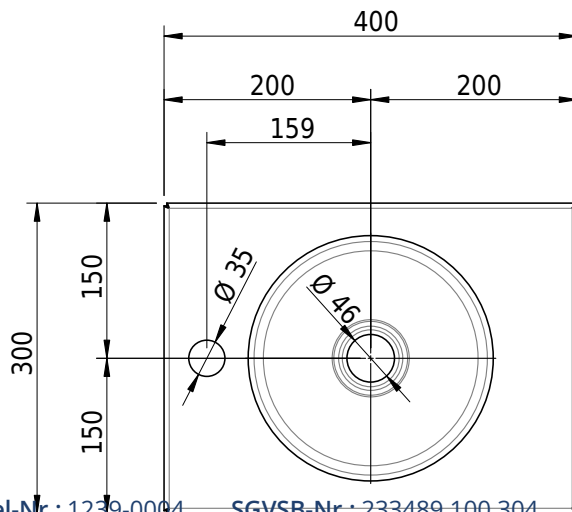

# Schmidlin ORBIS MINI Einlegebecken

40 x 30 x 1 cm

ohne Überlauf, inkl. Befestigungzubehör

Artikel-Nr.: 1239-0004

SGVSB-Nr.: 233489.100.304

Gewicht: 6 kg