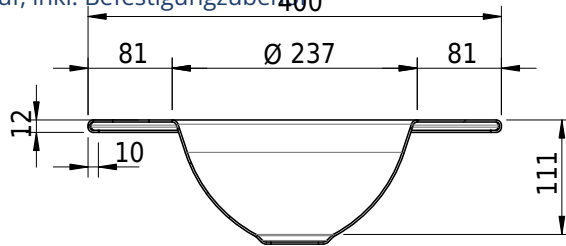

# Schmidlin ORBIS MINI Einlegebecken

40 x 30 x 1 cm

ohne Überlauf, inkl. Befestigungzubehör

Artikel-Nr.: 1239-0004

SGVSB-Nr.: 233489.100.304

Gewicht: 6 kg

## Optionen

- Farbklasse: I,II,III,IV,V [FA0\_ \_ \_]
- GLASUR PLUS [OV01]
- Lochbohrung für Schmidlin Seifenspender [SSP02]
- Runde Lochbohrung nach Mass [WT\_ALS02]
- Spezialanfertigung