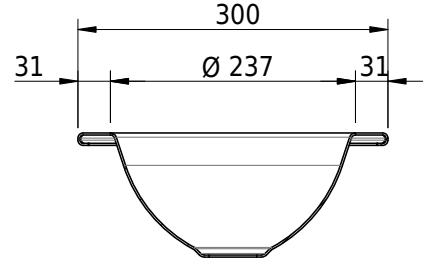

Massskizze

Schmidlin ORBIS MINI Einlegebecken

40 x 30 x 1 cm

ohne Überlauf, inkl. Befestigungzubehör

Artikel-Nr.: 1239-0004

SGVSB-Nr.: 233489.100.304

Gewicht: 6 kg

Optionen

- Farbklasse: I,II,III,IV,V [FA0_ _ _]
- GLASUR PLUS [OV01]
- Lochbohrung für Schmidlin Seifenspender [SSP02]
- Runde Lochbohrung nach Mass [WT_ALS02]
- Spezialanfertigung

Zubehör

- Schmidlin Seifenspender
- Verstärkungsflansch für Armaturenmontage