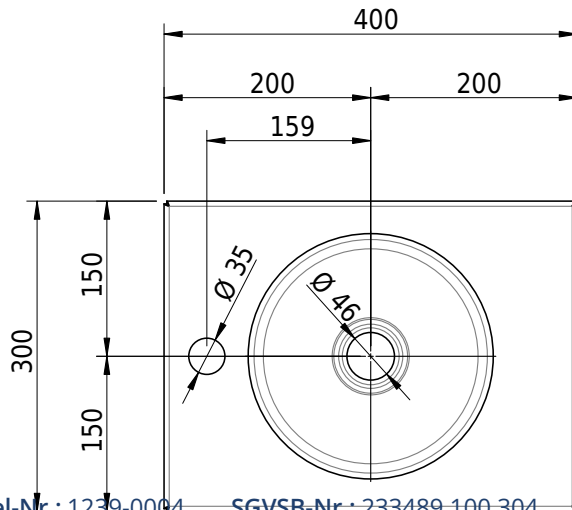

Massskizze

Schmidlin ORBIS MINI Einlegebecken

40 x 30 x 1 cm

ohne Überlauf, inkl. Befestigungzubehör

Artikel-Nr.: 1239-0004

SGVSB-Nr.: 233489.100.304

Gewicht: 6 kg

Optionen

- Farbklasse: I,II,III,IV,V [FA0_ _ _]
- GLASUR PLUS [OV01]
- Lochbohrung für Schmidlin Seifenspender [SSP02]
- Runde Lochbohrung nach Mass [WT_ALS02]
- Spezialanfertigung

Zubehör

- Schmidlin Seifenspender
- Verstärkungsflansch für Armaturenmontage