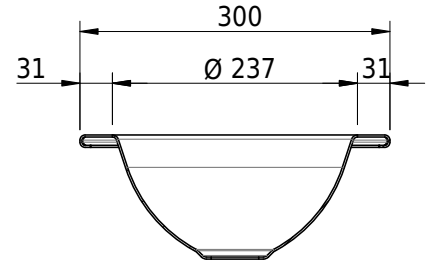

Massskizze

Schmidlin ORBIS MINI Einlegebecken

40 x 30 x 1 cm

ohne Überlauf, inkl. Befestigungzubehör

Artikel-Nr.: 1239-0003

SGVSB-Nr.: 233489.100.305

Gewicht: 6 kg

Optionen

- Farbklasse: I,II,III,IV,V [FA0_ _]
- GLASUR PLUS [OV01]
- Lochbohrung für Schmidlin Seifenspender [SSP02]
- Runde Lochbohrung nach Mass [WT_ALS02]
- Spezialanfertigung

Zubehör

- Schmidlin Seifenspender
- Verstärkungsflansch für Armaturenmontage