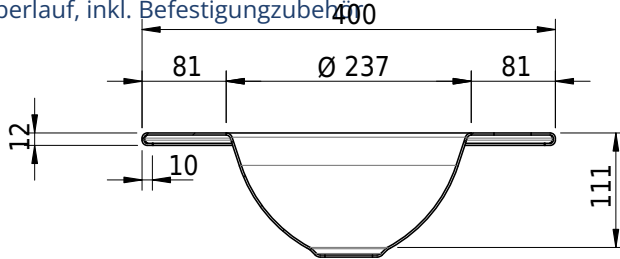

Massskizze

Schmidlin ORBIS MINI Einlegebecken

40 x 30 x 1 cm

ohne Überlauf, inkl. Befestigungzubehör

Artikel-Nr.: 1239-0003

SGVSB-Nr.: 233489.100.305

Gewicht: 6 kg

Optionen

- Farbklasse: I,II,III,IV,V [FA0_ _]
- GLASUR PLUS [OV01]
- Lochbohrung für Schmidlin Seifenspender [SSP02]
- Runde Lochbohrung nach Mass [WT_ALS02]
- Spezialanfertigung

Zubehör

- Schmidlin Seifenspender
- Verstärkungsflansch für Armaturenmontage

Ab- und Überlaufgarnituren

- Schaftventil 1¼", inkl. Deckel verchromt, nicht verschliessbar
- Schmidlin Schaftventil 1 1/4", inkl. Deckel alpinweiss matt, emailliert, nicht verschliessbar
- Schmidlin Schaftventil 1 1/4", inkl. Deckel emailliert, nicht verschliessbar
- Schmidlin Schaftventil 1 1/4", inkl. Deckel emailliert, übrige Farben, nicht verschliessbar