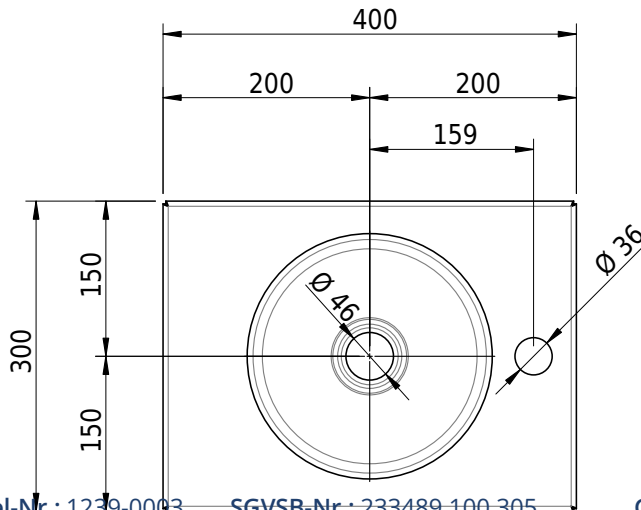

Massskizze

Schmidlin ORBIS MINI Einlegebecken

40 x 30 x 1 cm

ohne Überlauf, inkl. Befestigungzubehör

Artikel-Nr.: 1239-0003

SGVSB-Nr.: 233489.100.305

Gewicht: 6 kg

Optionen

- Farbklasse: I,II,III,IV,V [FA0_ _]
- GLASUR PLUS [OV01]
- Lochbohrung für Schmidlin Seifenspender [SSP02]
- Runde Lochbohrung nach Mass [WT_ALS02]
- Spezialanfertigung

Zubehör

- Schmidlin Seifenspender
- Verstärkungsflansch für Armaturenmontage