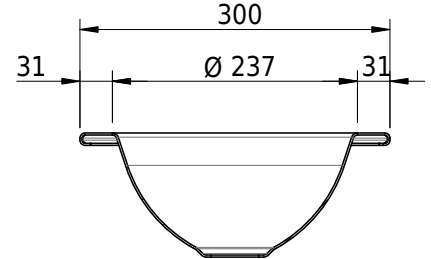

Massskizze

Schmidlin ORBIS MINI Einlegebecken

40 x 30 x 1 cm

ohne Überlauf, inkl. Befestigungzubehör

Artikel-Nr.: 1239-0003

SGVSB-Nr.: 233489.100.305

Gewicht: 6 kg

Optionen

- Farbklasse: I,II,III,IV,V [FA0_ _]
- GLASUR PLUS [OV01]
- Lochbohrung für Schmidlin Seifenspender [SSP02]
- Runde Lochbohrung nach Mass [WT_ALS02]
- Spezialanfertigung

Zubehör

- Schmidlin Seifenspender
- Verstärkungsflansch für Armaturenmontage