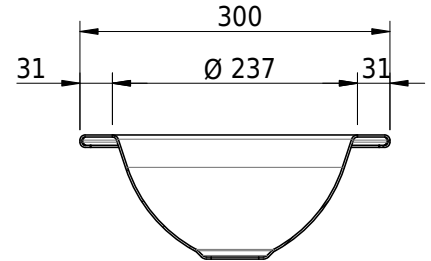

# Schmidlin ORBIS MINI Einlegebecken

40 x 30 x 1 cm

ohne Überlauf, inkl. Befestigungzubehör

Artikel-Nr.: 1239-0003

SGVSB-Nr.: 233489.100.305

Gewicht: 6 kg