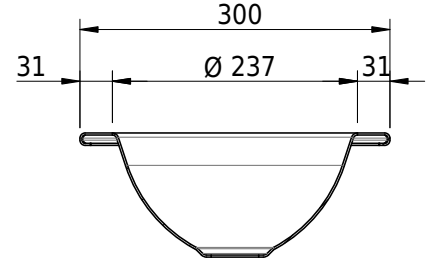

Massskizze

Schmidlin ORBIS MINI Einlegebecken

40 x 30 x 1 cm

ohne Überlauf, inkl. Befestigungzubehör

Artikel-Nr.: 1239-0003

SGVSB-Nr.: 233489.100.305

Gewicht: 6 kg

Optionen

- Farbklasse: I,II,III,IV,V [FA0_ _]
- GLASUR PLUS [OV01]
- Lochbohrung für Schmidlin Seifenspender [SSP02]
- Runde Lochbohrung nach Mass [WT_ALS02]
- Spezialanfertigung

Zubehör

- Schmidlin Seifenspender
- Verstärkungsflansch für Armaturenmontage