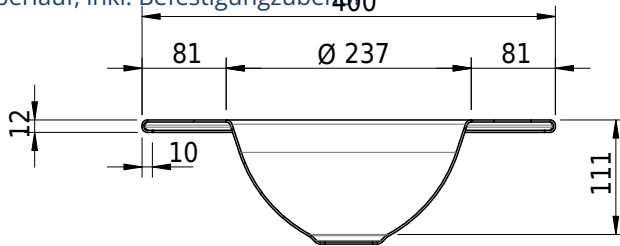

Massskizze

Schmidlin ORBIS MINI Einlegebecken

40 x 30 x 1 cm

ohne Überlauf, inkl. Befestigungzubehör

Artikel-Nr.: 1239-0003

SGVSB-Nr.: 233489.100.305

Gewicht: 6 kg

Optionen

- Farbklasse: I,II,III,IV,V [FA0_ _]
- GLASUR PLUS [OV01]
- Lochbohrung für Schmidlin Seifenspender [SSP02]
- Runde Lochbohrung nach Mass [WT_ALS02]
- Spezialanfertigung

Zubehör

- Schmidlin Seifenspender
- Verstärkungsflansch für Armaturenmontage

Ab- und Überlaufgarnituren

- Schaftventil 1¼", inkl. Deckel verchromt, nicht verschliessbar
- Schmidlin Schaftventil 1 1/4", inkl. Deckel alpinweiss matt, emailliert, nicht verschliessbar
- Schmidlin Schaftventil 1 1/4", inkl. Deckel emailliert, nicht verschliessbar
- Schmidlin Schaftventil 1 1/4", inkl. Deckel emailliert, übrige Farben, nicht verschliessbar