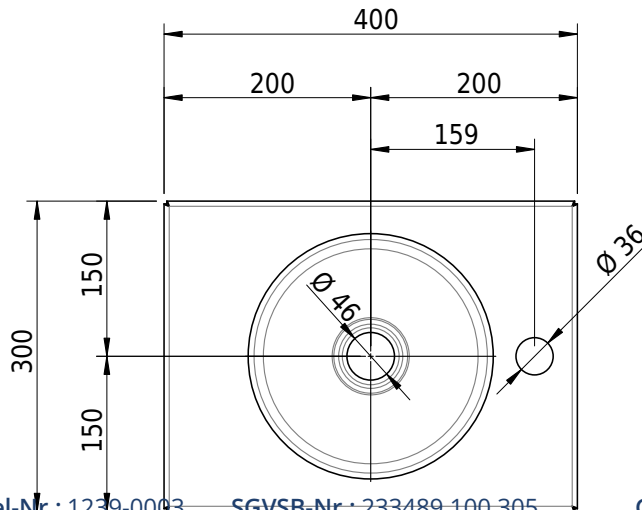

# Schmidlin ORBIS MINI Einlegebecken

40 x 30 x 1 cm

ohne Überlauf, inkl. Befestigungzubehör

Artikel-Nr.: 1239-0003

SGVSB-Nr.: 233489.100.305

Gewicht: 6 kg