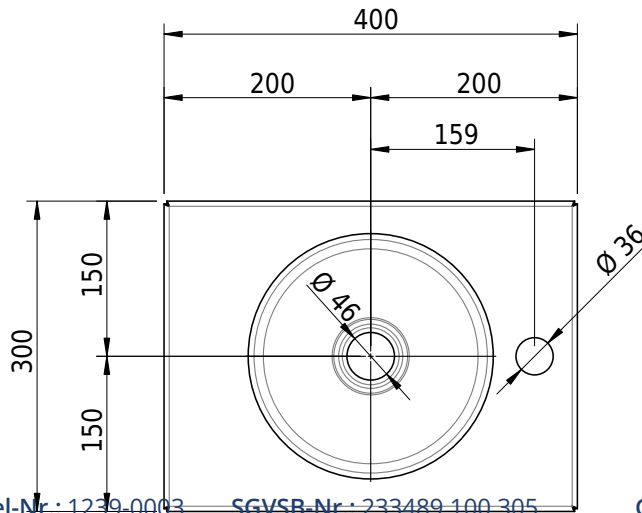

Massskizze

Schmidlin ORBIS MINI Einlegebecken

40 x 30 x 1 cm

ohne Überlauf, inkl. Befestigungzubehör

Artikel-Nr.: 1239-0003

SGVSB-Nr.: 233489.100.305

Gewicht: 6 kg

Optionen

- Farbklasse: I,II,III,IV,V [FA0_ _]
- GLASUR PLUS [OV01]
- Lochbohrung für Schmidlin Seifenspender [SSP02]
- Runde Lochbohrung nach Mass [WT_ALS02]
- Spezialanfertigung

Zubehör

- Schmidlin Seifenspender
- Verstärkungsflansch für Armaturenmontage