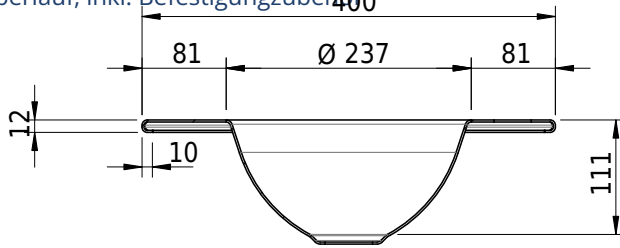

Massskizze

Schmidlin ORBIS MINI Einlegebecken

40 x 30 x 1 cm

ohne Überlauf, inkl. Befestigungzubehör

Artikel-Nr.: 1239-0003

SGVSB-Nr.: 233489.100.305

Gewicht: 6 kg

Optionen

- Farbklasse: I,II,III,IV,V [FA0_ _]
- GLASUR PLUS [OV01]
- Lochbohrung für Schmidlin Seifenspender [SSP02]
- Runde Lochbohrung nach Mass [WT_ALS02]
- Spezialanfertigung

Zubehör

- Schmidlin Seifenspender
- Verstärkungsflansch für Armaturenmontage

Ab- und Überlaufgarnituren

- Schaftventil 1¼", inkl. Deckel verchromt, nicht verschliessbar
- Schmidlin Schaftventil 1 1/4", inkl. Deckel alpinweiss matt, emailliert, nicht verschliessbar
- Schmidlin Schaftventil 1 1/4", inkl. Deckel emailliert, nicht verschliessbar
- Schmidlin Schaftventil 1 1/4", inkl. Deckel emailliert, übrige Farben, nicht verschliessbar