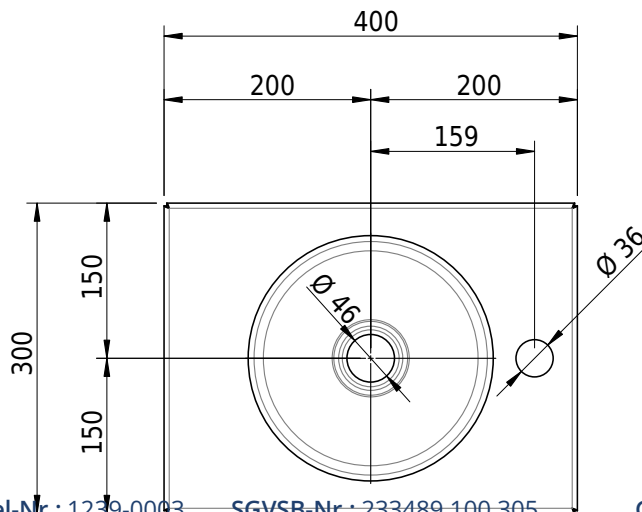

Massskizze

Schmidlin ORBIS MINI Einlegebecken

40 x 30 x 1 cm

ohne Überlauf, inkl. Befestigungzubehör

Artikel-Nr.: 1239-0003

SGVSB-Nr.: 233489.100.305

Gewicht: 6 kg

Optionen

- Farbklasse: I,II,III,IV,V [FA0_ _]
- GLASUR PLUS [OV01]
- Lochbohrung für Schmidlin Seifenspender [SSP02]
- Runde Lochbohrung nach Mass [WT_ALS02]
- Spezialanfertigung

Zubehör

- Schmidlin Seifenspender
- Verstärkungsflansch für Armaturenmontage