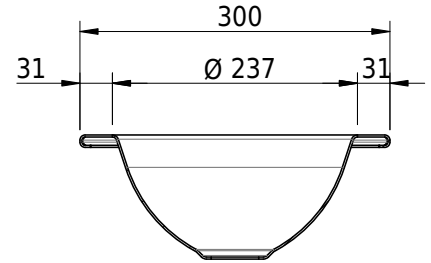

Massskizze

Schmidlin ORBIS MINI Einlegebecken

40 x 30 x 1 cm

ohne Überlauf, inkl. Befestigungzubehör

Artikel-Nr.: 1239-0003

SGVSB-Nr.: 233489.100.305

Gewicht: 6 kg

Optionen

- Farbklasse: I,II,III,IV,V [FA0_ _]
- GLASUR PLUS [OV01]
- Lochbohrung für Schmidlin Seifenspender [SSP02]
- Runde Lochbohrung nach Mass [WT_ALS02]
- Spezialanfertigung

Zubehör

- Schmidlin Seifenspender
- Verstärkungsflansch für Armaturenmontage