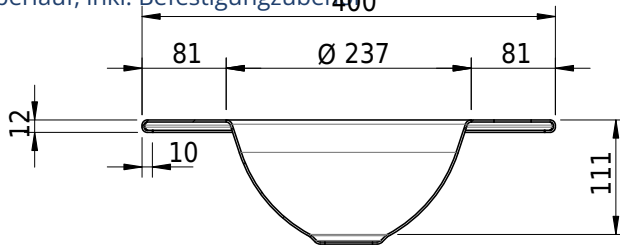

# Schmidlin ORBIS MINI Einlegebecken

40 x 30 x 1 cm

ohne Überlauf, inkl. Befestigungzubehör

Artikel-Nr.: 1239-0003

SGVSB-Nr.: 233489.100.305

Gewicht: 6 kg

## Optionen

- Farbklasse: I,II,III,IV,V [FA0\_ \_]
- GLASUR PLUS [OV01]
- Lochbohrung für Schmidlin Seifenspender [SSP02]
- Runde Lochbohrung nach Mass [WT\_ALS02]
- Spezialanfertigung