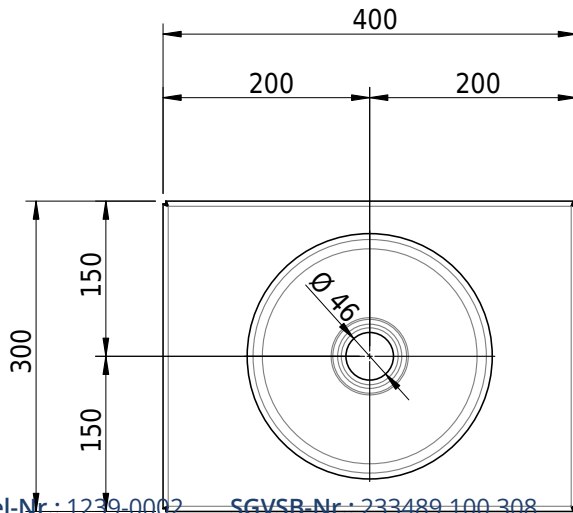

Massskizze

Schmidlin ORBIS MINI Einlegebecken

40 x 30 x 1 cm

ohne Überlauf, inkl. Befestigungzubehör

Artikel-Nr.: 1239-0002

SGVSB-Nr.: 233489.100.308

Gewicht: 6 kg

Optionen

- Farbklasse: I,II,III,IV,V [FA0_ _]
- GLASUR PLUS [OV01]
- Lochbohrung für Schmidlin Seifenspender [SSP02]
- Runde Lochbohrung nach Mass [WT_ALS02]
- Spezialanfertigung

Zubehör

- Schmidlin Seifenspender
- Verstärkungsflansch für Armaturenmontage