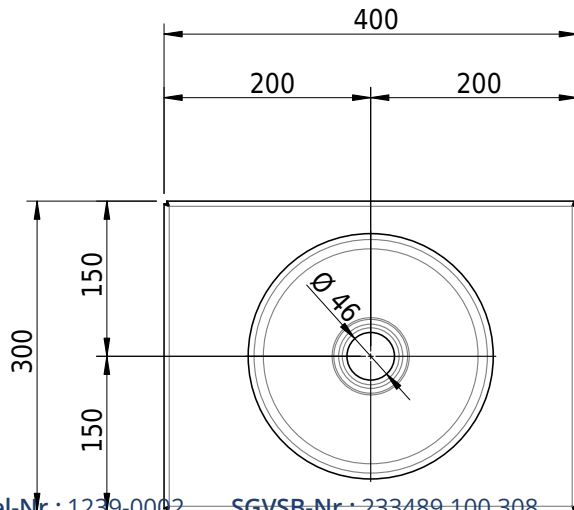

Massskizze

Schmidlin ORBIS MINI Einlegebecken

40 x 30 x 1 cm

ohne Überlauf, inkl. Befestigungzubehör

Artikel-Nr.: 1239-0002

SGVSB-Nr.: 233489.100.308

Gewicht: 6 kg

Optionen

- Farbklasse: I,II,III,IV,V [FA0_ _]
- GLASUR PLUS [OV01]
- Lochbohrung für Schmidlin Seifenspender [SSP02]
- Runde Lochbohrung nach Mass [WT_ALS02]
- Spezialanfertigung

Zubehör

- Schmidlin Seifenspender
- Verstärkungsflansch für Armaturenmontage