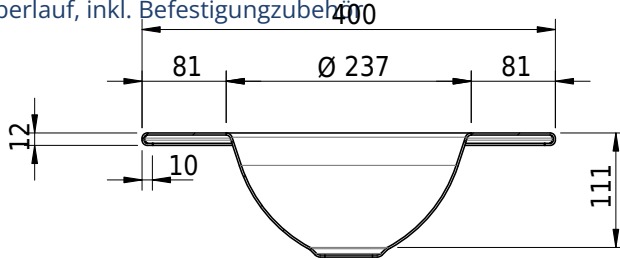

# Schmidlin ORBIS MINI Einlegebecken

40 x 30 x 1 cm

ohne Überlauf, inkl. Befestigungzubehör

Artikel-Nr.: 1239-0002

SGVSB-Nr.: 233489.100.308

Gewicht: 6 kg

## Optionen

- Farbklasse: I,II,III,IV,V [FA0\_ \_]
- GLASUR PLUS [OV01]
- Lochbohrung für Schmidlin Seifenspender [SSP02]
- Runde Lochbohrung nach Mass [WT\_ALS02]
- Spezialanfertigung