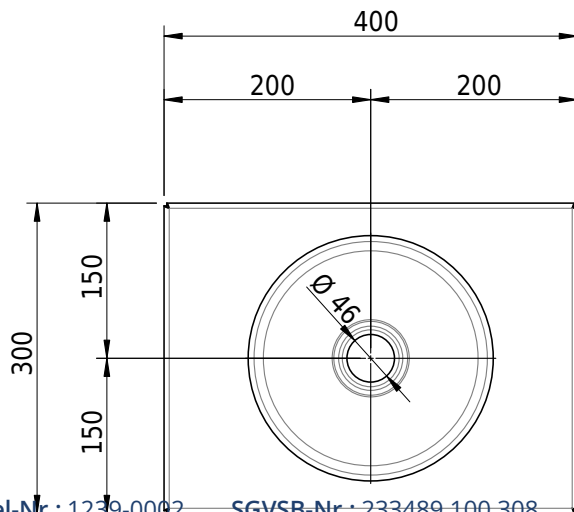

# Schmidlin ORBIS MINI Einlegebecken

40 x 30 x 1 cm

ohne Überlauf, inkl. Befestigungzubehör

Artikel-Nr.: 1239-0002

SGVSB-Nr.: 233489.100.308

Gewicht: 6 kg