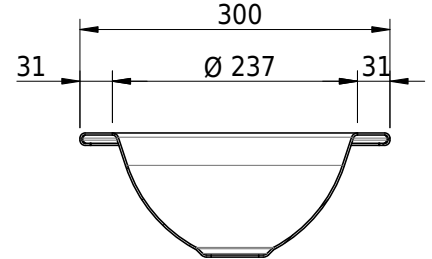

Massskizze

Schmidlin ORBIS MINI Einlegebecken

40 x 30 x 1 cm

ohne Überlauf, inkl. Befestigungzubehör

Artikel-Nr.: 1239-0002

SGVSB-Nr.: 233489.100.308

Gewicht: 6 kg

Optionen

- Farbklasse: I,II,III,IV,V [FA0_ _]
- GLASUR PLUS [OV01]
- Lochbohrung für Schmidlin Seifenspender [SSP02]
- Runde Lochbohrung nach Mass [WT_ALS02]
- Spezialanfertigung

Zubehör

- Schmidlin Seifenspender
- Verstärkungsflansch für Armaturenmontage