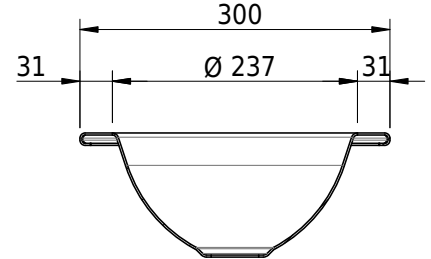

# Schmidlin ORBIS MINI Einlegebecken

40 x 30 x 1 cm

ohne Überlauf, inkl. Befestigungzubehör

Artikel-Nr.: 1239-0002

SGVSB-Nr.: 233489.100.308

Gewicht: 6 kg