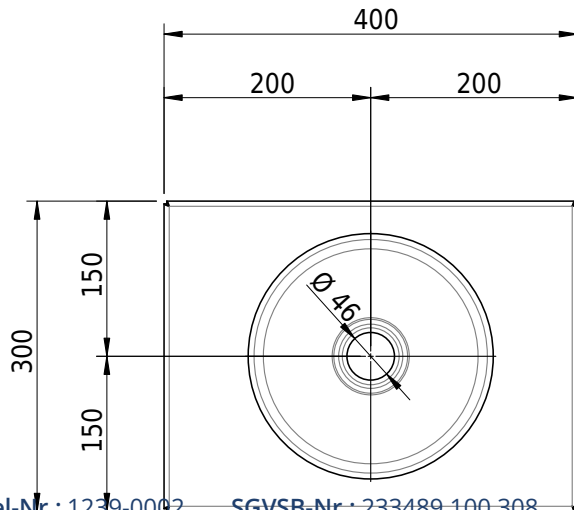

# Schmidlin ORBIS MINI Einlegebecken

40 x 30 x 1 cm

ohne Überlauf, inkl. Befestigungzubehör

Artikel-Nr.: 1239-0002

SGVSB-Nr.: 233489.100.308

Gewicht: 6 kg