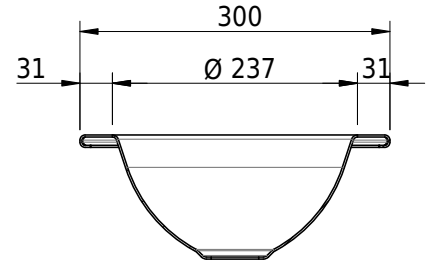

Massskizze

Schmidlin ORBIS MINI Einlegebecken

40 x 30 x 1 cm

ohne Überlauf, inkl. Befestigungzubehör

Artikel-Nr.: 1239-0002

SGVSB-Nr.: 233489.100.308

Gewicht: 6 kg

Optionen

- Farbklasse: I,II,III,IV,V [FA0_ _]
- GLASUR PLUS [OV01]
- Lochbohrung für Schmidlin Seifenspender [SSP02]
- Runde Lochbohrung nach Mass [WT_ALS02]
- Spezialanfertigung

Zubehör

- Schmidlin Seifenspender
- Verstärkungsflansch für Armaturenmontage