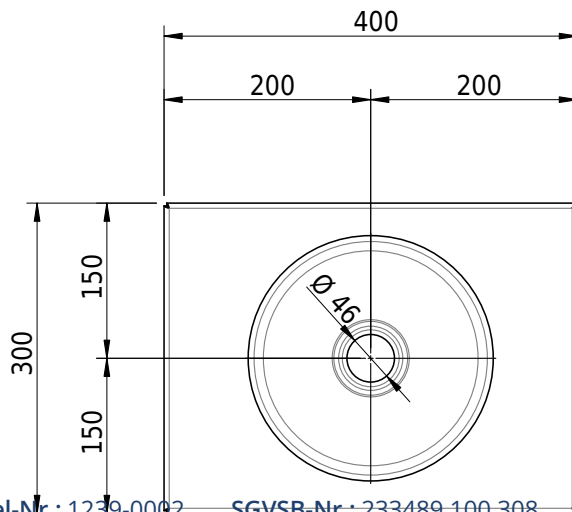

# Schmidlin ORBIS MINI Einlegebecken

40 x 30 x 1 cm

ohne Überlauf, inkl. Befestigungzubehör

Artikel-Nr.: 1239-0002

SGVSB-Nr.: 233489.100.308

Gewicht: 6 kg