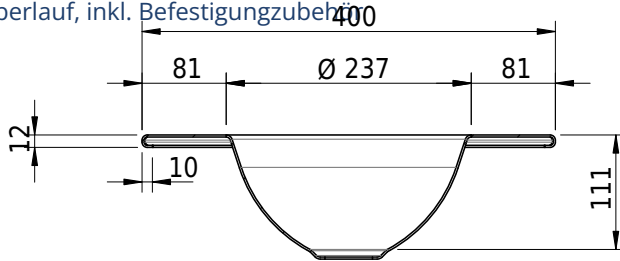

Massskizze

Schmidlin ORBIS MINI Einlegebecken

40 x 30 x 1 cm

ohne Überlauf, inkl. Befestigungzubehör

Artikel-Nr.: 1239-0002

SGVSB-Nr.: 233489.100.308

Gewicht: 6 kg

Optionen

- Farbklasse: I,II,III,IV,V [FA0_ _]
- GLASUR PLUS [OV01]
- Lochbohrung für Schmidlin Seifenspender [SSP02]
- Runde Lochbohrung nach Mass [WT_ALS02]
- Spezialanfertigung

Zubehör

- Schmidlin Seifenspender
- Verstärkungsflansch für Armaturenmontage

Ab- und Überlaufgarnituren

- Schaftventil 1¼", inkl. Deckel verchromt, nicht verschliessbar
- Schmidlin Schaftventil 1 1/4", inkl. Deckel alpinweiss matt, emailliert, nicht verschliessbar
- Schmidlin Schaftventil 1 1/4", inkl. Deckel emailliert, nicht verschliessbar
- Schmidlin Schaftventil 1 1/4", inkl. Deckel emailliert, übrige Farben, nicht verschliessbar