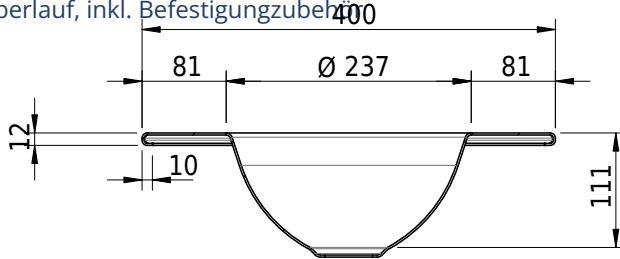

Massskizze

Schmidlin ORBIS MINI Einlegebecken

40 x 30 x 1 cm

ohne Überlauf, inkl. Befestigungzubehör

Artikel-Nr.: 1239-0002

SGVSB-Nr.: 233489.100.308

Gewicht: 6 kg

Optionen

- Farbklasse: I,II,III,IV,V [FA0_ _]
- GLASUR PLUS [OV01]
- Lochbohrung für Schmidlin Seifenspender [SSP02]
- Runde Lochbohrung nach Mass [WT_ALS02]
- Spezialanfertigung

Zubehör

- Schmidlin Seifenspender
- Verstärkungsflansch für Armaturenmontage

Ab- und Überlaufgarnituren

- Schaftventil 1¼", inkl. Deckel verchromt, nicht verschliessbar
- Schmidlin Schaftventil 1 1/4", inkl. Deckel alpinweiss matt, emailliert, nicht verschliessbar
- Schmidlin Schaftventil 1 1/4", inkl. Deckel emailliert, nicht verschliessbar
- Schmidlin Schaftventil 1 1/4", inkl. Deckel emailliert, übrige Farben, nicht verschliessbar