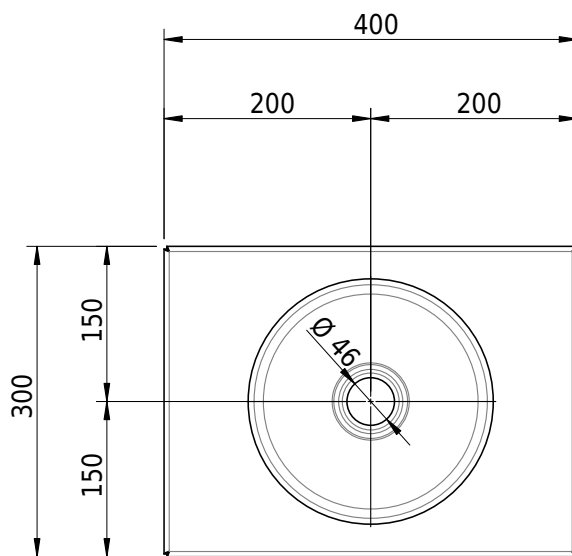

## Massskizze

**Schmidlin ORBIS MINI Einlegebecken**

40 x 30 x 1 cm

ohne Überlauf, inkl. Befestigungszubehör

Artikel-Nr.: 1239-0001

SGVSB-Nr.: 233489.242

Gewicht: 6 kg

**Optionen**

- Farbklasse: I,II,III,IV,V [FA0\_ \_]
- GLASUR PLUS [OV01]
- Lochbohrung für Schmidlin Seifenspender [SSP02]
- Runde Lochbohrung nach Mass [WT\_ALS02]
- Spezialanfertigung

**Zubehör**

- Schmidlin Seifenspender