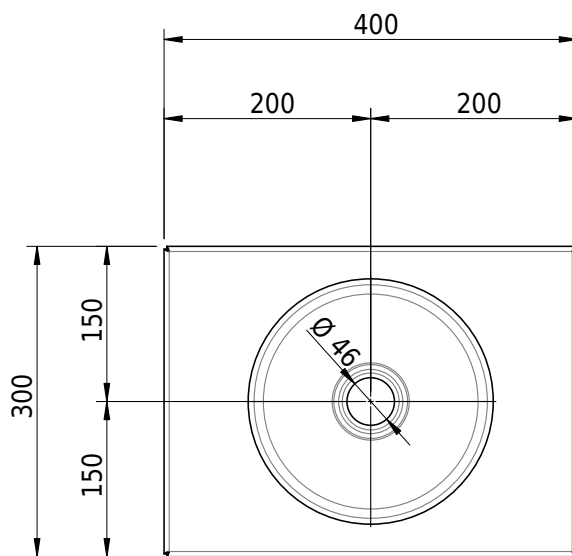

# Schmidlin ORBIS MINI Einlegebecken

40 x 30 x 1 cm

ohne Überlauf, inkl. Befestigungszubehör

Artikel-Nr.: 1239-0001

SGVSB-Nr.: 233489.242

Gewicht: 6 kg