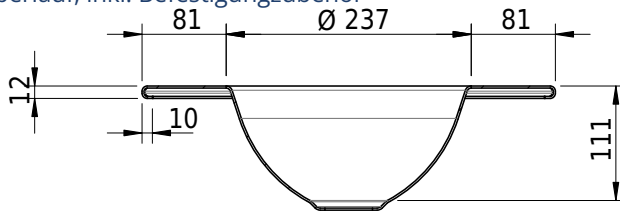

Massskizze

Schmidlin ORBIS MINI Einlegebecken

40 x 30 x 1 cm

ohne Überlauf, inkl. Befestigungszubehör

Artikel-Nr.: 1239-0001

SGVSB-Nr.: 233489.242

Gewicht: 6 kg

Optionen

- Farbklasse: I,II,III,IV,V [FA0_ _]
- GLASUR PLUS [OV01]
- Lochbohrung für Schmidlin Seifenspender [SSP02]
- Runde Lochbohrung nach Mass [WT_ALS02]
- Spezialanfertigung

Zubehör

- Schmidlin Seifenspender

Ab- und Überlaufgarnituren

- Schaftventil 1¼", inkl. Deckel verchromt, nicht verschliessbar
- Schmidlin Schaftventil 1 1/4", inkl. Deckel alpinweiss matt, emailliert, nicht verschliessbar
- Schmidlin Schaftventil 1 1/4", inkl. Deckel emailliert, nicht verschliessbar
- Schmidlin Schaftventil 1 1/4", inkl. Deckel emailliert, übrige Farben, nicht verschliessbar