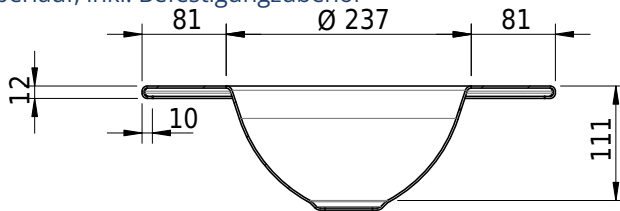

# Schmidlin ORBIS MINI Einlegebecken

40 x 30 x 1 cm

ohne Überlauf, inkl. Befestigungszubehör

Artikel-Nr.: 1239-0001

SGVSB-Nr.: 233489.242

Gewicht: 6 kg

## Optionen

- Farbklasse: I,II,III,IV,V [FA0\_ \_]
- GLASUR PLUS [OV01]
- Lochbohrung für Schmidlin Seifenspender [SSP02]
- Runde Lochbohrung nach Mass [WT\_ALS02]
- Spezialanfertigung