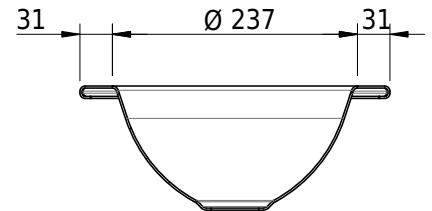

Massskizze

Schmidlin ORBIS MINI Einlegebecken

40 x 30 x 1 cm

ohne Überlauf, inkl. Befestigungszubehör

Artikel-Nr.: 1239-0001

SGVSB-Nr.: 233489.242

Gewicht: 6 kg

Optionen

- Farbklasse: I,II,III,IV,V [FA0_ _]
- GLASUR PLUS [OV01]
- Lochbohrung für Schmidlin Seifenspender [SSP02]
- Runde Lochbohrung nach Mass [WT_ALS02]
- Spezialanfertigung

Zubehör

- Schmidlin Seifenspender