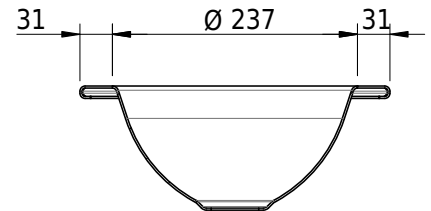

# Schmidlin ORBIS MINI Einlegebecken

40 x 30 x 1 cm

ohne Überlauf, inkl. Befestigungszubehör

Artikel-Nr.: 1239-0001

SGVSB-Nr.: 233489.242

Gewicht: 6 kg