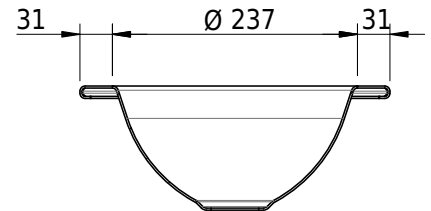

Massskizze

Schmidlin ORBIS MINI Einlegebecken

40 x 30 x 1 cm

ohne Überlauf, inkl. Befestigungszubehör

Artikel-Nr.: 1239-0001

SGVSB-Nr.: 233489.242

Gewicht: 6 kg

Optionen

- Farbklasse: I,II,III,IV,V [FA0_ _]
- GLASUR PLUS [OV01]
- Lochbohrung für Schmidlin Seifenspender [SSP02]
- Runde Lochbohrung nach Mass [WT_ALS02]
- Spezialanfertigung

Zubehör

- Schmidlin Seifenspender