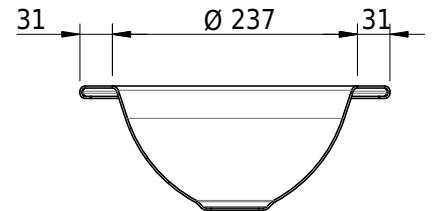

## Massskizze

**Schmidlin ORBIS MINI Einlegebecken**

40 x 30 x 1 cm

ohne Überlauf, inkl. Befestigungszubehör

Artikel-Nr.: 1239-0001

SGVSB-Nr.: 233489.242

Gewicht: 6 kg

**Optionen**

- Farbklasse: I,II,III,IV,V [FA0\_ \_]
- GLASUR PLUS [OV01]
- Lochbohrung für Schmidlin Seifenspender [SSP02]
- Runde Lochbohrung nach Mass [WT\_ALS02]
- Spezialanfertigung

**Zubehör**

- Schmidlin Seifenspender