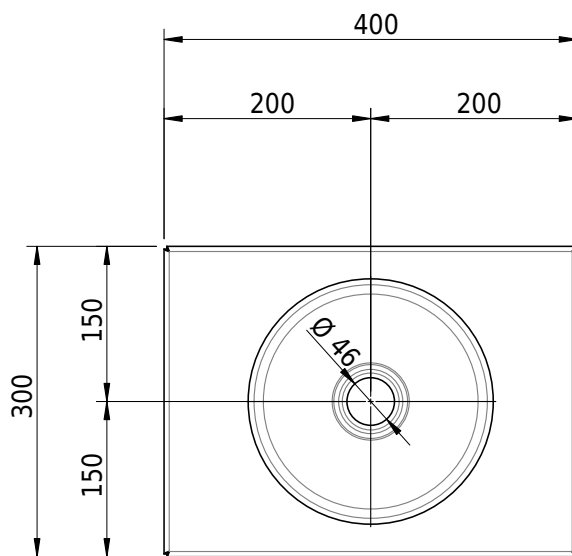

Massskizze

Schmidlin ORBIS MINI Einlegebecken

40 x 30 x 1 cm

ohne Überlauf, inkl. Befestigungszubehör

Artikel-Nr.: 1239-0001

SGVSB-Nr.: 233489.242

Gewicht: 6 kg

Optionen

- Farbklasse: I,II,III,IV,V [FA0_ _]
- GLASUR PLUS [OV01]
- Lochbohrung für Schmidlin Seifenspender [SSP02]
- Runde Lochbohrung nach Mass [WT_ALS02]
- Spezialanfertigung

Zubehör

- Schmidlin Seifenspender