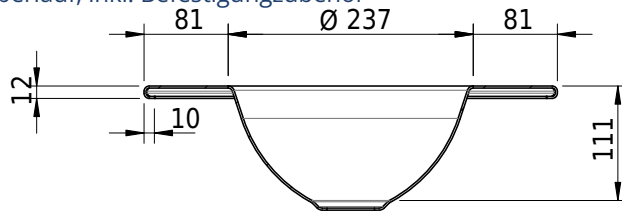

## Massskizze

**Schmidlin ORBIS MINI Einlegebecken**

40 x 30 x 1 cm

ohne Überlauf, inkl. Befestigungszubehör

Artikel-Nr.: 1239-0001

SGVSB-Nr.: 233489.242

Gewicht: 6 kg

**Optionen**

- Farbklasse: I,II,III,IV,V [FA0\_ \_]
- GLASUR PLUS [OV01]
- Lochbohrung für Schmidlin Seifenspender [SSP02]
- Runde Lochbohrung nach Mass [WT\_ALS02]
- Spezialanfertigung

**Zubehör**

- Schmidlin Seifenspender

**Ab- und Überlaufgarnituren**

- Schaftventil 1¼", inkl. Deckel verchromt, nicht verschliessbar
- Schmidlin Schaftventil 1 1/4", inkl. Deckel alpinweiss matt, emailliert, nicht verschliessbar
- Schmidlin Schaftventil 1 1/4", inkl. Deckel emailliert, nicht verschliessbar
- Schmidlin Schaftventil 1 1/4", inkl. Deckel emailliert, übrige Farben, nicht verschliessbar