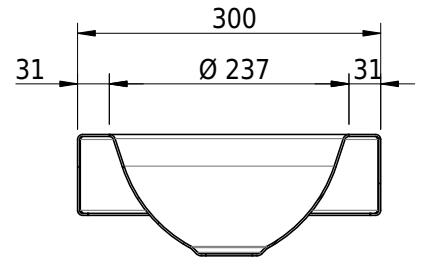

Massskizze

Schmidlin ORBIS MINI Aufsatzbecken

35 x 30 x 8 cm

ohne Überlauf, inkl. Befestigungszubehör

Artikel-Nr.: 1236-0004

SGVSB-Nr.: 233492.304

Gewicht: 7 kg

Optionen

- Farbklasse: I,II,III,IV,V [FA0_ _]
- GLASUR PLUS [OV01]
- Lochbohrung für Schmidlin Seifenspender [SSP02]
- Runde Lochbohrung nach Mass [WT_ALS02]
- Spezialanfertigung

Zubehör

- Schmidlin Seifenspender
- Verstärkungsflansch für Armaturenmontage