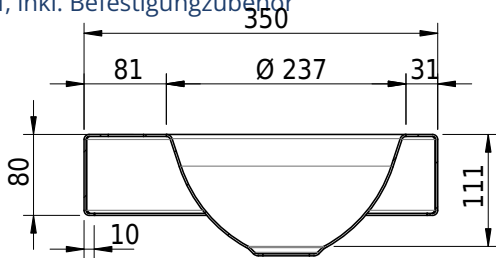

# Schmidlin ORBIS MINI Aufsatzbecken

35 x 30 x 8 cm

ohne Überlauf, inkl. Befestigungszubehör

Artikel-Nr.: 1236-0004

SGVSB-Nr.: 233492.304

Gewicht: 7 kg