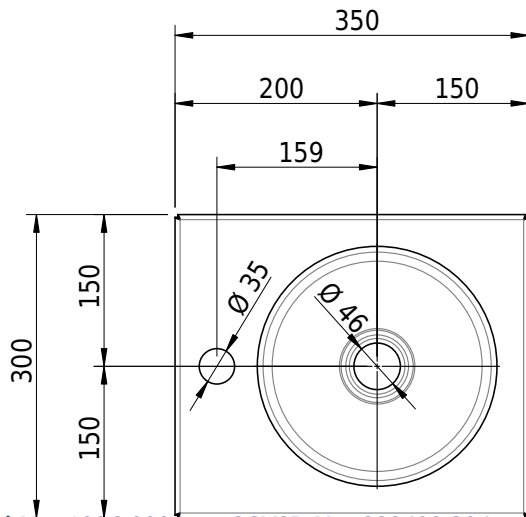

Massskizze

Schmidlin ORBIS MINI Aufsatzbecken

35 x 30 x 8 cm

ohne Überlauf, inkl. Befestigungzubehör

Artikel-Nr.: 1236-0004

SGVSB-Nr.: 233492.304

Gewicht: 7 kg

Optionen

- Farbklasse: I,II,III,IV,V [FA0_ _]
- GLASUR PLUS [OV01]
- Lochbohrung für Schmidlin Seifenspender [SSP02]
- Runde Lochbohrung nach Mass [WT_ALS02]
- Spezialanfertigung

Zubehör

- Schmidlin Seifenspender
- Verstärkungsflansch für Armaturenmontage