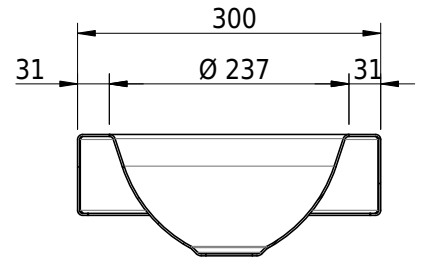

Massskizze

Schmidlin ORBIS MINI Aufsatzbecken

35 x 30 x 8 cm

ohne Überlauf, inkl. Befestigungzubehör

Artikel-Nr.: 1236-0004

SGVSB-Nr.: 233492.304

Gewicht: 7 kg

Optionen

- Farbklasse: I,II,III,IV,V [FA0_ _]
- GLASUR PLUS [OV01]
- Lochbohrung für Schmidlin Seifenspender [SSP02]
- Runde Lochbohrung nach Mass [WT_ALS02]
- Spezialanfertigung

Zubehör

- Schmidlin Seifenspender
- Verstärkungsflansch für Armaturenmontage