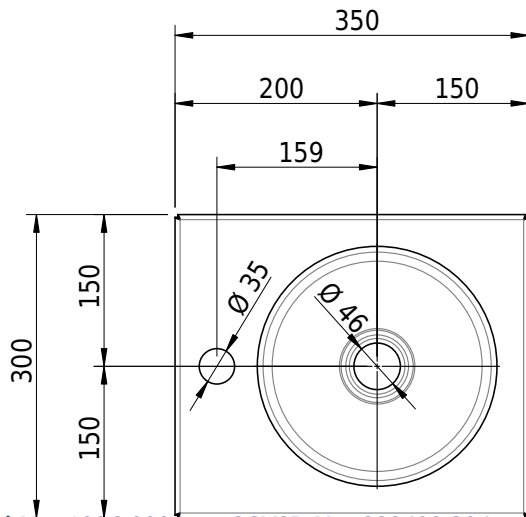

Massskizze

Schmidlin ORBIS MINI Aufsatzbecken

35 x 30 x 8 cm

ohne Überlauf, inkl. Befestigungzubehör

Artikel-Nr.: 1236-0004

SGVSB-Nr.: 233492.304

Gewicht: 7 kg

Optionen

- Farbklasse: I,II,III,IV,V [FA0_ _]
- GLASUR PLUS [OV01]
- Lochbohrung für Schmidlin Seifenspender [SSP02]
- Runde Lochbohrung nach Mass [WT_ALS02]
- Spezialanfertigung

Zubehör

- Schmidlin Seifenspender
- Verstärkungsflansch für Armaturenmontage

Ab- und Überlaufgarnituren

- Schaftventil 1¼", inkl. Deckel verchromt, nicht verschliessbar
- Schmidlin Schaftventil 1 1/4", inkl. Deckel alpinweiss matt, emailliert, nicht verschliessbar
- Schmidlin Schaftventil 1 1/4", inkl. Deckel emailliert, nicht verschliessbar
- Schmidlin Schaftventil 1 1/4", inkl. Deckel emailliert, übrige Farben, nicht verschliessbar