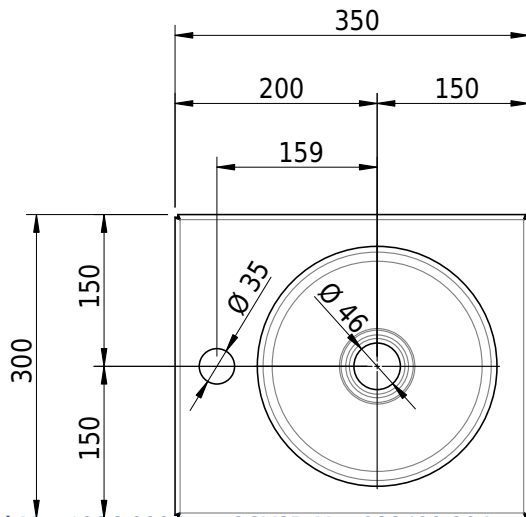

Massskizze

Schmidlin ORBIS MINI Aufsatzbecken

35 x 30 x 8 cm

ohne Überlauf, inkl. Befestigungszubehör

Artikel-Nr.: 1236-0004

SGVSB-Nr.: 233492.304

Gewicht: 7 kg

Optionen

- Farbklasse: I,II,III,IV,V [FA0_ _]
- GLASUR PLUS [OV01]
- Lochbohrung für Schmidlin Seifenspender [SSP02]
- Runde Lochbohrung nach Mass [WT_ALS02]
- Spezialanfertigung

Zubehör

- Schmidlin Seifenspender
- Verstärkungsflansch für Armaturenmontage