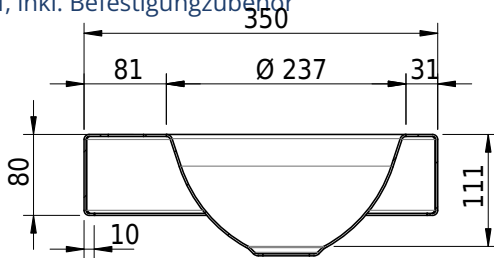

## Massskizze

**Schmidlin ORBIS MINI Aufsatzbecken**

35 x 30 x 8 cm

ohne Überlauf, inkl. Befestigungszubehör

Artikel-Nr.: 1236-0004

SGVSB-Nr.: 233492.304

Gewicht: 7 kg

**Optionen**

- Farbklasse: I,II,III,IV,V [FA0\_ \_]
- GLASUR PLUS [OV01]
- Lochbohrung für Schmidlin Seifenspender [SSP02]
- Runde Lochbohrung nach Mass [WT\_ALS02]
- Spezialanfertigung

**Zubehör**

- Schmidlin Seifenspender
- Verstärkungsflansch für Armaturenmontage