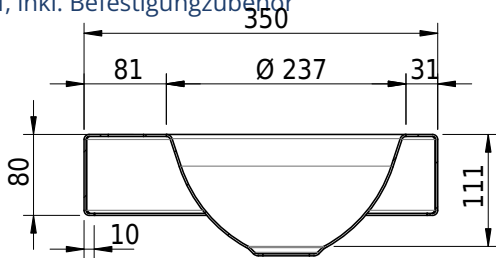

Massskizze

Schmidlin ORBIS MINI Aufsatzbecken

35 x 30 x 8 cm

ohne Überlauf, inkl. Befestigungszubehör

Artikel-Nr.: 1236-0004

SGVSB-Nr.: 233492.304

Gewicht: 7 kg

Optionen

- Farbklasse: I,II,III,IV,V [FA0_ _]
- GLASUR PLUS [OV01]
- Lochbohrung für Schmidlin Seifenspender [SSP02]
- Runde Lochbohrung nach Mass [WT_ALS02]
- Spezialanfertigung

Zubehör

- Schmidlin Seifenspender
- Verstärkungsflansch für Armaturenmontage