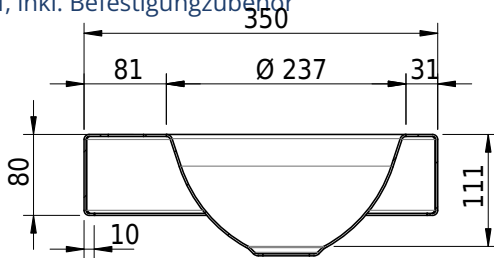

Massskizze

Schmidlin ORBIS MINI Aufsatzbecken

35 x 30 x 8 cm

ohne Überlauf, inkl. Befestigungzubehör

Artikel-Nr.: 1236-0004

SGVSB-Nr.: 233492.304

Gewicht: 7 kg

Optionen

- Farbklasse: I,II,III,IV,V [FA0_ _]
- GLASUR PLUS [OV01]
- Lochbohrung für Schmidlin Seifenspender [SSP02]
- Runde Lochbohrung nach Mass [WT_ALS02]
- Spezialanfertigung

Zubehör

- Schmidlin Seifenspender
- Verstärkungsflansch für Armaturenmontage