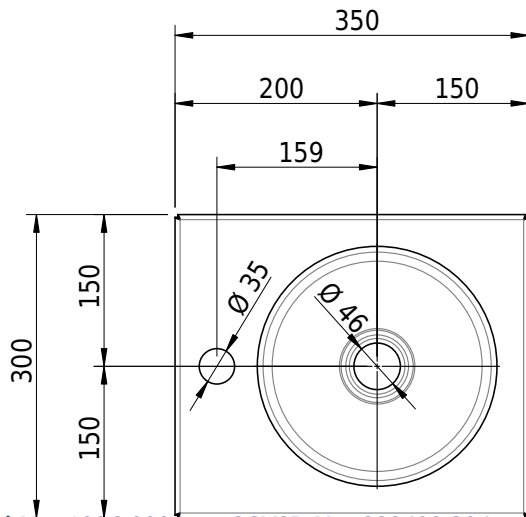

## Massskizze

**Schmidlin ORBIS MINI Aufsatzbecken**

35 x 30 x 8 cm

ohne Überlauf, inkl. Befestigungszubehör

Artikel-Nr.: 1236-0004

SGVSB-Nr.: 233492.304

Gewicht: 7 kg

**Optionen**

- Farbklasse: I,II,III,IV,V [FA0\_ \_]
- GLASUR PLUS [OV01]
- Lochbohrung für Schmidlin Seifenspender [SSP02]
- Runde Lochbohrung nach Mass [WT\_ALS02]
- Spezialanfertigung

**Zubehör**

- Schmidlin Seifenspender
- Verstärkungsflansch für Armaturenmontage