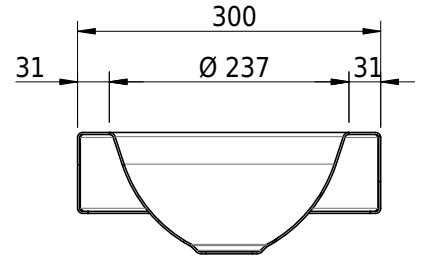

## Massskizze

**Schmidlin ORBIS MINI Aufsatzbecken**

35 x 30 x 8 cm

ohne Überlauf, inkl. Befestigungszubehör

Artikel-Nr.: 1236-0004

SGVSB-Nr.: 233492.304

Gewicht: 7 kg

**Optionen**

- Farbklasse: I,II,III,IV,V [FA0\_ \_]
- GLASUR PLUS [OV01]
- Lochbohrung für Schmidlin Seifenspender [SSP02]
- Runde Lochbohrung nach Mass [WT\_ALS02]
- Spezialanfertigung

**Zubehör**

- Schmidlin Seifenspender
- Verstärkungsflansch für Armaturenmontage