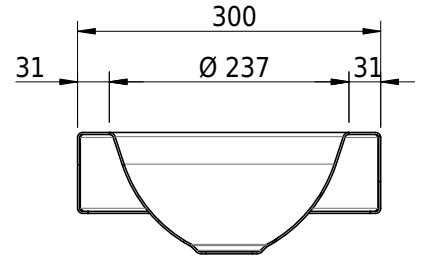

Massskizze

Schmidlin ORBIS MINI Aufsatzbecken

35 x 30 x 8 cm

ohne Überlauf, inkl. Befestigungszubehör

Artikel-Nr.: 1236-0004

SGVSB-Nr.: 233492.304

Gewicht: 7 kg

Optionen

- Farbklasse: I,II,III,IV,V [FA0_ _]
- GLASUR PLUS [OV01]
- Lochbohrung für Schmidlin Seifenspender [SSP02]
- Runde Lochbohrung nach Mass [WT_ALS02]
- Spezialanfertigung

Zubehör

- Schmidlin Seifenspender
- Verstärkungsflansch für Armaturenmontage

Ab- und Überlaufgarnituren

- Schaftventil 1¼, inkl. Deckel verchromt, nicht verschliessbar
- Schmidlin Schaftventil 1 1/4", inkl. Deckel alpinweiss matt, emailliert, nicht verschliessbar
- Schmidlin Schaftventil 1 1/4", inkl. Deckel emailliert, nicht verschliessbar
- Schmidlin Schaftventil 1 1/4", inkl. Deckel emailliert, übrige Farben, nicht verschliessbar