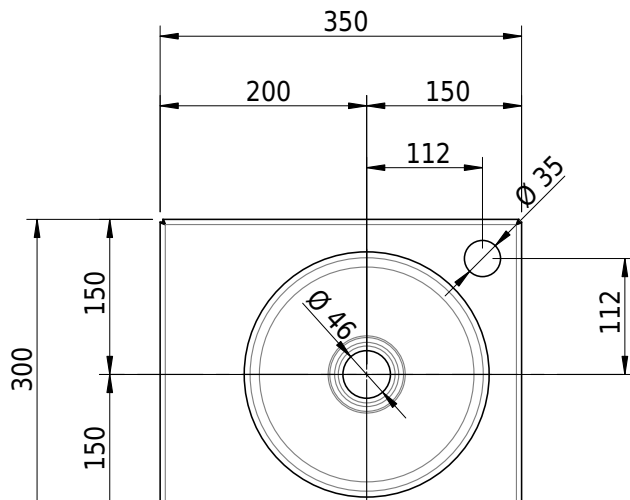

# Schmidlin ORBIS MINI Aufsatzbecken

35 x 30 x 8 cm

ohne Überlauf, inkl. Befestigungszubehör

Artikel-Nr.: 1236-0002 SGVSB-Nr.: 233492.100.308

Gewicht: 7 kg