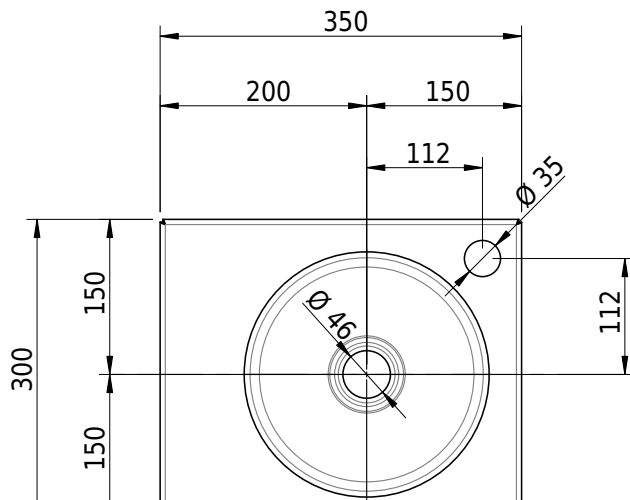

Massskizze

Schmidlin ORBIS MINI Aufsatzbecken

35 x 30 x 8 cm

ohne Überlauf, inkl. Befestigungszubehör

Artikel-Nr.: 1236-0002 SGVSB-Nr.: 233492.100.308

Gewicht: 7 kg

Optionen

- Farbklasse: I,II,III,IV,V [FA0_ _]
- GLASUR PLUS [OV01]
- Lochbohrung für Schmidlin Seifenspender [SSP02]
- Runde Lochbohrung nach Mass [WT_ALS02]
- Spezialanfertigung

Zubehör

- Schmidlin Seifenspender
- Verstärkungsflansch für Armaturenmontage

Ab- und Überlaufgarnituren

- Schaftventil 1¼, inkl. Deckel verchromt, nicht verschliessbar
- Schmidlin Schaftventil 1 1/4", inkl. Deckel alpinweiss matt, emailliert, nicht verschliessbar
- Schmidlin Schaftventil 1 1/4", inkl. Deckel emailliert, nicht verschliessbar
- Schmidlin Schaftventil 1 1/4", inkl. Deckel emailliert, übrige Farben, nicht verschliessbar