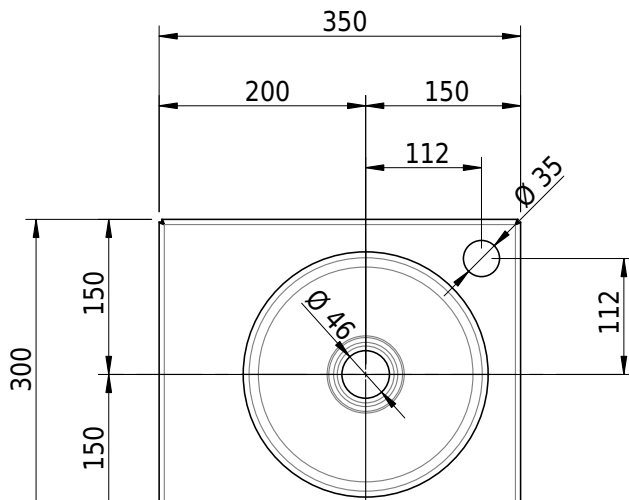

Massskizze

Schmidlin ORBIS MINI Aufsatzbecken

35 x 30 x 8 cm

ohne Überlauf, inkl. Befestigungszubehör

Artikel-Nr.: 1236-0002 SGVSB-Nr.: 233492.100.308

Gewicht: 7 kg

Optionen

- Farbklasse: I,II,III,IV,V [FA0_ _]
- GLASUR PLUS [OV01]
- Lochbohrung für Schmidlin Seifenspender [SSP02]
- Runde Lochbohrung nach Mass [WT_ALS02]
- Spezialanfertigung

Zubehör

- Schmidlin Seifenspender
- Verstärkungsflansch für Armaturenmontage

Ab- und Überlaufgarnituren

- Schaftventil 1¼, inkl. Deckel verchromt, nicht verschliessbar
- Schmidlin Schaftventil 1 1/4", inkl. Deckel alpinweiss matt, emailliert, nicht verschliessbar
- Schmidlin Schaftventil 1 1/4", inkl. Deckel emailliert, nicht verschliessbar
- Schmidlin Schaftventil 1 1/4", inkl. Deckel emailliert, übrige Farben, nicht verschliessbar