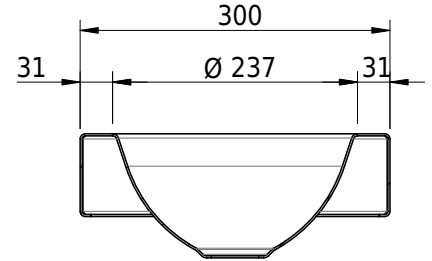

Massskizze

Schmidlin ORBIS MINI Aufsatzbecken

35 x 30 x 8 cm

ohne Überlauf, inkl. Befestigungszubehör

Artikel-Nr.: 1236-0002 SGVSB-Nr.: 233492.100.308

Gewicht: 7 kg

Optionen

- Farbklasse: I,II,III,IV,V [FA0_ _]
- GLASUR PLUS [OV01]
- Lochbohrung für Schmidlin Seifenspender [SSP02]
- Runde Lochbohrung nach Mass [WT_ALS02]
- Spezialanfertigung

Zubehör

- Schmidlin Seifenspender
- Verstärkungsflansch für Armaturenmontage

Ab- und Überlaufgarnituren

- Schaftventil 1¼", inkl. Deckel verchromt, nicht verschliessbar
- Schmidlin Schaftventil 1 1/4", inkl. Deckel alpinweiss matt, emailliert, nicht verschliessbar
- Schmidlin Schaftventil 1 1/4", inkl. Deckel emailliert, nicht verschliessbar
- Schmidlin Schaftventil 1 1/4", inkl. Deckel emailliert, übrige Farben, nicht verschliessbar