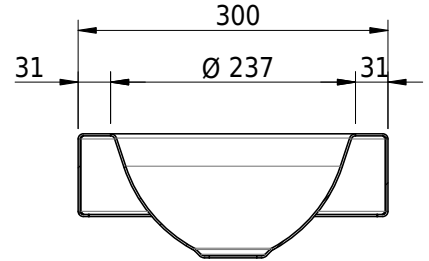

Massskizze

Schmidlin ORBIS MINI Aufsatzbecken

35 x 30 x 8 cm

ohne Überlauf, inkl. Befestigungszubehör

Artikel-Nr.: 1236-0002 SGVSB-Nr.: 233492.100.308

Gewicht: 7 kg

Optionen

- Farbklasse: I,II,III,IV,V [FA0_ _]
- GLASUR PLUS [OV01]
- Lochbohrung für Schmidlin Seifenspender [SSP02]
- Runde Lochbohrung nach Mass [WT_ALS02]
- Spezialanfertigung