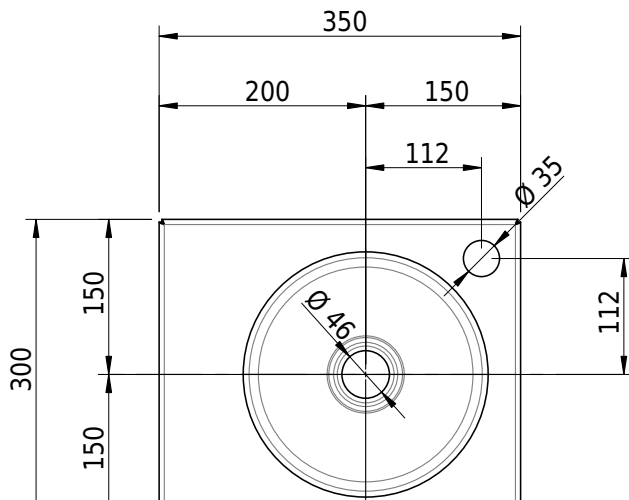

Massskizze

Schmidlin ORBIS MINI Aufsatzbecken

35 x 30 x 8 cm

ohne Überlauf, inkl. Befestigungszubehör

Artikel-Nr.: 1236-0002 SGVSB-Nr.: 233492.100.308

Gewicht: 7 kg

Optionen

- Farbklasse: I,II,III,IV,V [FA0_ _]
- GLASUR PLUS [OV01]
- Lochbohrung für Schmidlin Seifenspender [SSP02]
- Runde Lochbohrung nach Mass [WT_ALS02]
- Spezialanfertigung

Zubehör

- Schmidlin Seifenspender
- Verstärkungsflansch für Armaturenmontage

Ab- und Überlaufgarnituren

- Schaftventil 1¼", inkl. Deckel verchromt, nicht verschliessbar
- Schmidlin Schaftventil 1 1/4", inkl. Deckel alpinweiss matt, emailliert, nicht verschliessbar
- Schmidlin Schaftventil 1 1/4", inkl. Deckel emailliert, nicht verschliessbar
- Schmidlin Schaftventil 1 1/4", inkl. Deckel emailliert, übrige Farben, nicht verschliessbar