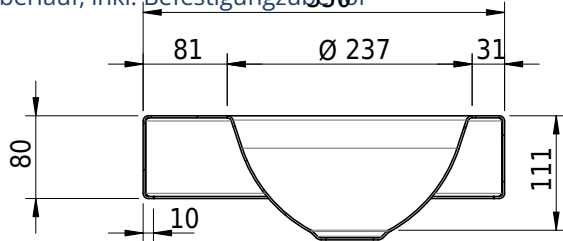

# Schmidlin ORBIS MINI Aufsatzbecken

35 x 30 x 8 cm

ohne Überlauf, inkl. Befestigungszubehör

Artikel-Nr.: 1236-0002 SGVSB-Nr.: 233492.100.308

Gewicht: 7 kg