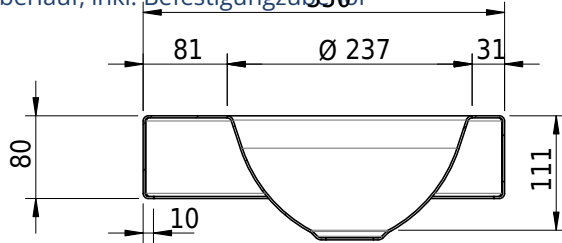

Massskizze

Schmidlin ORBIS MINI Aufsatzbecken

35 x 30 x 8 cm

ohne Überlauf, inkl. Befestigungszubehör

Artikel-Nr.: 1236-0002 SGVSB-Nr.: 233492.100.308

Gewicht: 7 kg

Optionen

- Farbklasse: I,II,III,IV,V [FA0_ _]
- GLASUR PLUS [OV01]
- Lochbohrung für Schmidlin Seifenspender [SSP02]
- Runde Lochbohrung nach Mass [WT_ALS02]
- Spezialanfertigung

Zubehör

- Schmidlin Seifenspender
- Verstärkungsflansch für Armaturenmontage

Ab- und Überlaufgarnituren

- Schaftventil 1¼", inkl. Deckel verchromt, nicht verschliessbar
- Schmidlin Schaftventil 1 1/4", inkl. Deckel alpinweiss matt, emailliert, nicht verschliessbar
- Schmidlin Schaftventil 1 1/4", inkl. Deckel emailliert, nicht verschliessbar
- Schmidlin Schaftventil 1 1/4", inkl. Deckel emailliert, übrige Farben, nicht verschliessbar