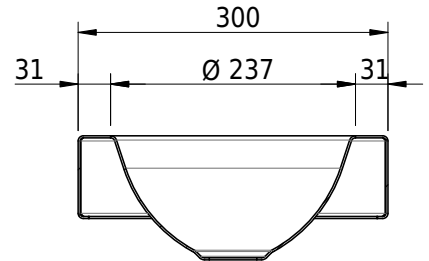

# Schmidlin ORBIS MINI Aufsatzbecken

35 x 30 x 8 cm

ohne Überlauf, inkl. Befestigungszubehör

Artikel-Nr.: 1236-0002 SGVSB-Nr.: 233492.100.308

Gewicht: 7 kg