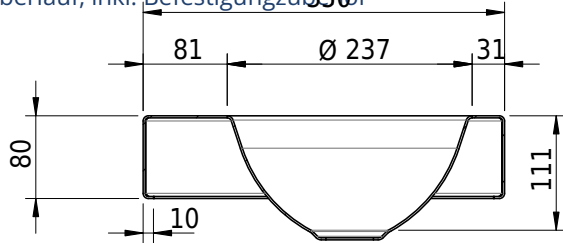

Massskizze

Schmidlin ORBIS MINI Aufsatzbecken

35 x 30 x 8 cm

ohne Überlauf, inkl. Befestigungszubehör

Artikel-Nr.: 1236-0002 SGVSB-Nr.: 233492.100.308

Gewicht: 7 kg

Optionen

- Farbklasse: I,II,III,IV,V [FA0_ _]
- GLASUR PLUS [OV01]
- Lochbohrung für Schmidlin Seifenspender [SSP02]
- Runde Lochbohrung nach Mass [WT_ALS02]
- Spezialanfertigung

Zubehör

- Schmidlin Seifenspender
- Verstärkungsflansch für Armaturenmontage

Ab- und Überlaufgarnituren

- Schaftventil 1¼, inkl. Deckel verchromt, nicht verschliessbar
- Schmidlin Schaftventil 1 1/4", inkl. Deckel alpinweiss matt, emailliert, nicht verschliessbar
- Schmidlin Schaftventil 1 1/4", inkl. Deckel emailliert, nicht verschliessbar
- Schmidlin Schaftventil 1 1/4", inkl. Deckel emailliert, übrige Farben, nicht verschliessbar