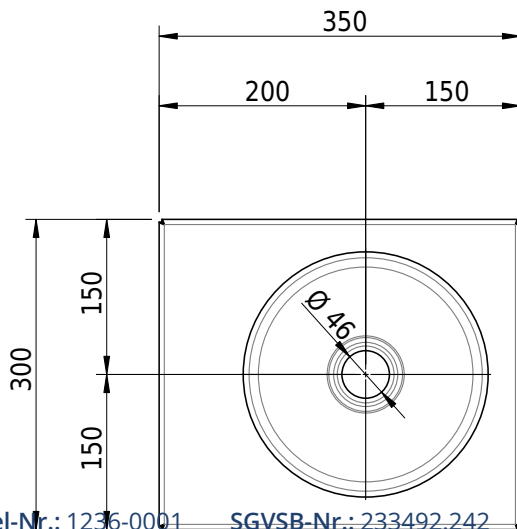

# Schmidlin ORBIS MINI Aufsatzbecken

35 x 30 x 8 cm

ohne Überlauf, inkl. Befestigungszubehör

Artikel-Nr.: 1236-0001

SGVSB-Nr.: 233492-242

Gewicht: 7 kg