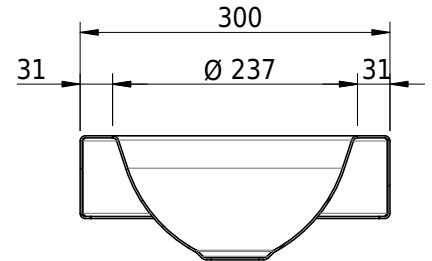

Massskizze

Schmidlin ORBIS MINI Aufsatzbecken

35 x 30 x 8 cm

ohne Überlauf, inkl. Befestigungszubehör

Artikel-Nr.: 1236-0001

SGVSB-Nr.: 233492-242

Gewicht: 7 kg

Optionen

- Farbklasse: I,II,III,IV,V [FA0_ _]
- GLASUR PLUS [OV01]
- Lochbohrung für Schmidlin Seifenspender [SSP02]
- Runde Lochbohrung nach Mass [WT_ALS02]
- Spezialanfertigung

Zubehör

- Schmidlin Seifenspender