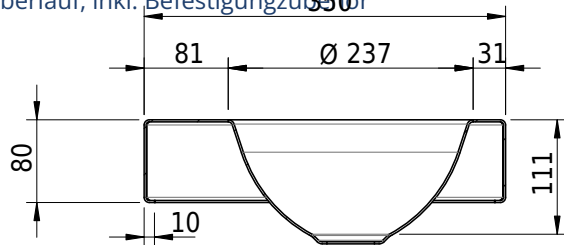

Massskizze

Schmidlin ORBIS MINI Aufsatzbecken

35 x 30 x 8 cm

ohne Überlauf, inkl. Befestigungszubehör

Artikel-Nr.: 1236-0001

SGVSB-Nr.: 233492-242

Gewicht: 7 kg

Optionen

- Farbklasse: I,II,III,IV,V [FA0_ _]
- GLASUR PLUS [OV01]
- Lochbohrung für Schmidlin Seifenspender [SSP02]
- Runde Lochbohrung nach Mass [WT_ALS02]
- Spezialanfertigung

Zubehör

- Schmidlin Seifenspender