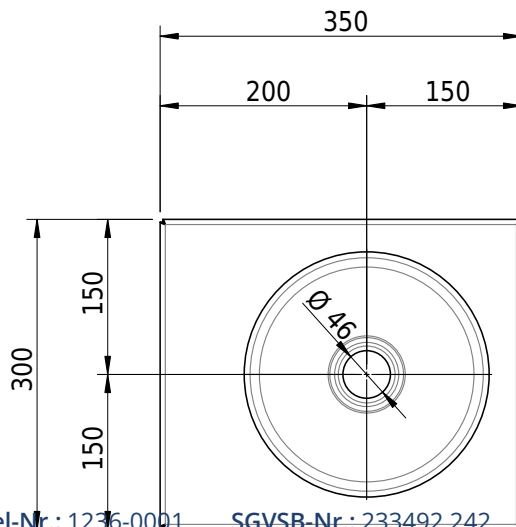

Massskizze

Schmidlin ORBIS MINI Aufsatzbecken

35 x 30 x 8 cm

ohne Überlauf, inkl. Befestigungszubehör

Artikel-Nr.: 1236-0001

SGVSB-Nr.: 233492-242

Gewicht: 7 kg

Optionen

- Farbklasse: I,II,III,IV,V [FA0_ _]
- GLASUR PLUS [OV01]
- Lochbohrung für Schmidlin Seifenspender [SSP02]
- Runde Lochbohrung nach Mass [WT_ALS02]
- Spezialanfertigung

Zubehör

- Schmidlin Seifenspender