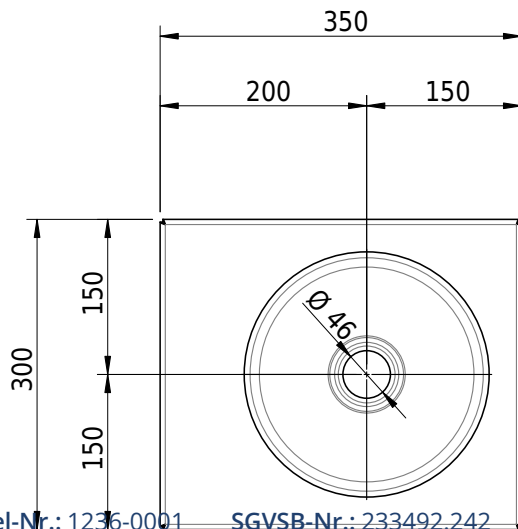

Massskizze

Schmidlin ORBIS MINI Aufsatzbecken

35 x 30 x 8 cm

ohne Überlauf, inkl. Befestigungszubehör

Artikel-Nr.: 1236-0001

SGVSB-Nr.: 233492-242

Gewicht: 7 kg

Optionen

- Farbklasse: I,II,III,IV,V [FA0_ _]
- GLASUR PLUS [OV01]
- Lochbohrung für Schmidlin Seifenspender [SSP02]
- Runde Lochbohrung nach Mass [WT_ALS02]
- Spezialanfertigung

Zubehör

- Schmidlin Seifenspender