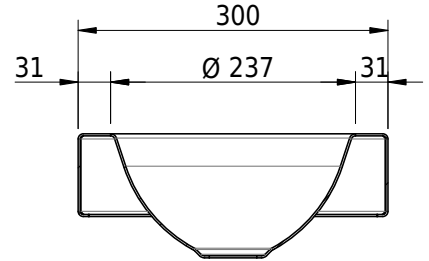

Massskizze

Schmidlin ORBIS MINI Aufsatzbecken

35 x 30 x 8 cm

ohne Überlauf, inkl. Befestigungszubehör

Artikel-Nr.: 1236-0001

SGVSB-Nr.: 233492-242

Gewicht: 7 kg

Optionen

- Farbklasse: I,II,III,IV,V [FA0_ _]
- GLASUR PLUS [OV01]
- Lochbohrung für Schmidlin Seifenspender [SSP02]
- Runde Lochbohrung nach Mass [WT_ALS02]
- Spezialanfertigung

Zubehör

- Schmidlin Seifenspender