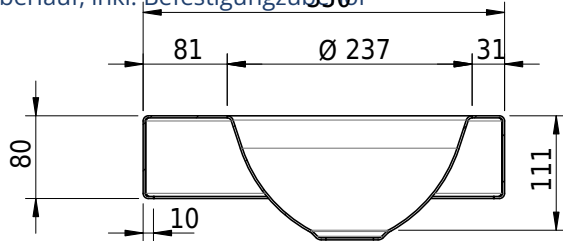

# Schmidlin ORBIS MINI Aufsatzbecken

35 x 30 x 8 cm

ohne Überlauf, inkl. Befestigungszubehör

Artikel-Nr.: 1236-0001

SGVSB-Nr.: 233492-242

Gewicht: 7 kg