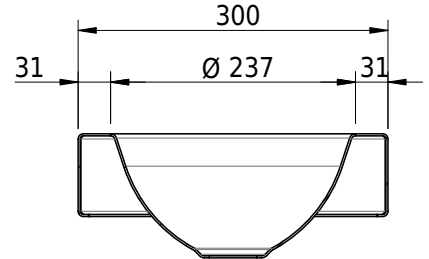

Massskizze

Schmidlin ORBIS MINI Aufsatzbecken

35 x 30 x 8 cm

ohne Überlauf, inkl. Befestigungszubehör

Artikel-Nr.: 1236-0001

SGVSB-Nr.: 233492-242

Gewicht: 7 kg

Optionen

- Farbklasse: I,II,III,IV,V [FA0_ _]
- GLASUR PLUS [OV01]
- Lochbohrung für Schmidlin Seifenspender [SSP02]
- Runde Lochbohrung nach Mass [WT_ALS02]
- Spezialanfertigung

Zubehör

- Schmidlin Seifenspender