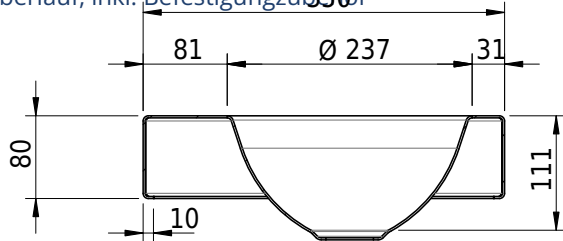

Massskizze

Schmidlin ORBIS MINI Aufsatzbecken

35 x 30 x 8 cm

ohne Überlauf, inkl. Befestigungszubehör

Artikel-Nr.: 1236-0001

SGVSB-Nr.: 233492-242

Gewicht: 7 kg

Optionen

- Farbklasse: I,II,III,IV,V [FA0_ _]
- GLASUR PLUS [OV01]
- Lochbohrung für Schmidlin Seifenspender [SSP02]
- Runde Lochbohrung nach Mass [WT_ALS02]
- Spezialanfertigung

Zubehör

- Schmidlin Seifenspender