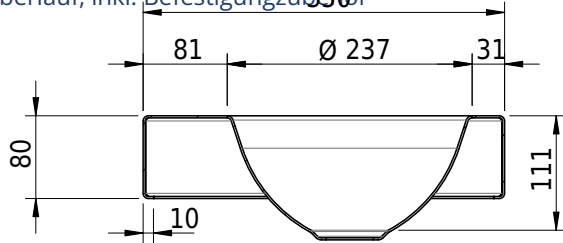

Massskizze

Schmidlin ORBIS MINI Aufsatzbecken

35 x 30 x 8 cm

ohne Überlauf, inkl. Befestigungszubehör

Artikel-Nr.: 1236-0001

SGVSB-Nr.: 233492-242

Gewicht: 7 kg

Optionen

- Farbklasse: I,II,III,IV,V [FA0_ _]
- GLASUR PLUS [OV01]
- Lochbohrung für Schmidlin Seifenspender [SSP02]
- Runde Lochbohrung nach Mass [WT_ALS02]
- Spezialanfertigung

Zubehör

- Schmidlin Seifenspender

Ab- und Überlaufgarnituren

- Schaftventil 1¼", inkl. Deckel verchromt, nicht verschliessbar
- Schmidlin Schaftventil 1 1/4", inkl. Deckel alpinweiss matt, emailliert, nicht verschliessbar
- Schmidlin Schaftventil 1 1/4", inkl. Deckel emailliert, nicht verschliessbar
- Schmidlin Schaftventil 1 1/4", inkl. Deckel emailliert, übrige Farben, nicht verschliessbar