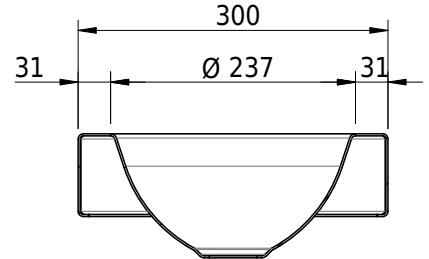

# Schmidlin ORBIS MINI Aufsatzbecken

35 x 30 x 8 cm

ohne Überlauf, inkl. Befestigungszubehör

Artikel-Nr.: 1236-0001

SGVSB-Nr.: 233492-242

Gewicht: 7 kg