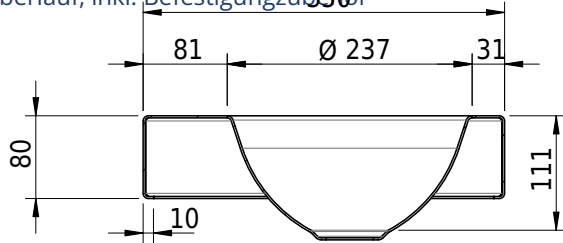

Massskizze

Schmidlin ORBIS MINI Aufsatzbecken

35 x 30 x 8 cm

ohne Überlauf, inkl. Befestigungszubehör

Artikel-Nr.: 1236-0001

SGVSB-Nr.: 233492-242

Gewicht: 7 kg

Optionen

- Farbklasse: I,II,III,IV,V [FA0_ _]
- GLASUR PLUS [OV01]
- Lochbohrung für Schmidlin Seifenspender [SSP02]
- Runde Lochbohrung nach Mass [WT_ALS02]
- Spezialanfertigung

Zubehör

- Schmidlin Seifenspender