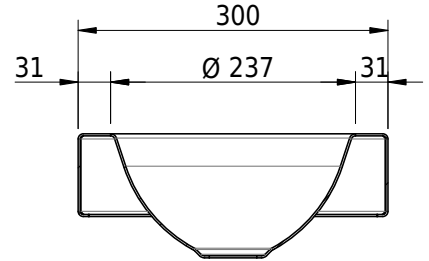

Massskizze

Schmidlin ORBIS MINI Aufsatzbecken

35 x 30 x 8 cm

ohne Überlauf, inkl. Befestigungszubehör

Artikel-Nr.: 1236-0001

SGVSB-Nr.: 233492-242

Gewicht: 7 kg

Optionen

- Farbklasse: I,II,III,IV,V [FA0_ _]
- GLASUR PLUS [OV01]
- Lochbohrung für Schmidlin Seifenspender [SSP02]
- Runde Lochbohrung nach Mass [WT_ALS02]
- Spezialanfertigung

Zubehör

- Schmidlin Seifenspender

Ab- und Überlaufgarnituren

- Schaftventil 1¼", inkl. Deckel verchromt, nicht verschliessbar
- Schmidlin Schaftventil 1 1/4", inkl. Deckel alpinweiss matt, emailliert, nicht verschliessbar
- Schmidlin Schaftventil 1 1/4", inkl. Deckel emailliert, nicht verschliessbar
- Schmidlin Schaftventil 1 1/4", inkl. Deckel emailliert, übrige Farben, nicht verschliessbar