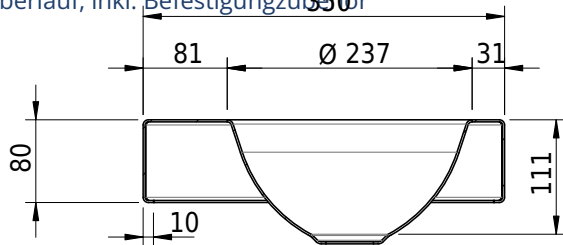

Massskizze

Schmidlin ORBIS MINI Aufsatzbecken

35 x 30 x 8 cm

ohne Überlauf, inkl. Befestigungszubehör

Artikel-Nr.: 1236-0001

SGVSB-Nr.: 233492-242

Gewicht: 7 kg

Optionen

- Farbklasse: I,II,III,IV,V [FA0_ _]
- GLASUR PLUS [OV01]
- Lochbohrung für Schmidlin Seifenspender [SSP02]
- Runde Lochbohrung nach Mass [WT_ALS02]
- Spezialanfertigung

Zubehör

- Schmidlin Seifenspender