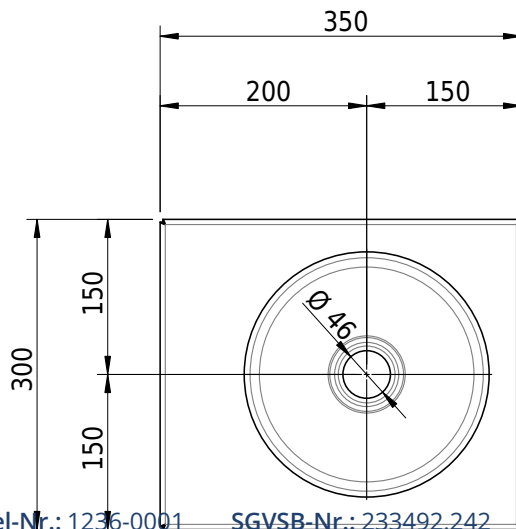

Massskizze

Schmidlin ORBIS MINI Aufsatzbecken

35 x 30 x 8 cm

ohne Überlauf, inkl. Befestigungszubehör

Artikel-Nr.: 1236-0001

SGVSB-Nr.: 233492-242

Gewicht: 7 kg

Optionen

- Farbklasse: I,II,III,IV,V [FA0_ _]
- GLASUR PLUS [OV01]
- Lochbohrung für Schmidlin Seifenspender [SSP02]
- Runde Lochbohrung nach Mass [WT_ALS02]
- Spezialanfertigung

Zubehör

- Schmidlin Seifenspender