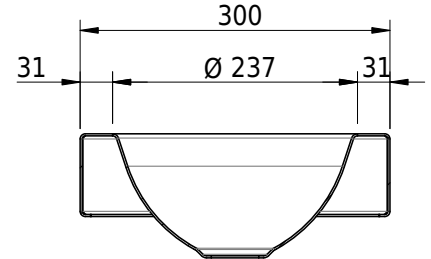

Massskizze

Schmidlin ORBIS MINI Aufsatzbecken

35 x 30 x 8 cm

ohne Überlauf, inkl. Befestigungszubehör

Artikel-Nr.: 1236-0001

SGVSB-Nr.: 233492-242

Gewicht: 7 kg

Optionen

- Farbklasse: I,II,III,IV,V [FA0_ _]
- GLASUR PLUS [OV01]
- Lochbohrung für Schmidlin Seifenspender [SSP02]
- Runde Lochbohrung nach Mass [WT_ALS02]
- Spezialanfertigung

Zubehör

- Schmidlin Seifenspender