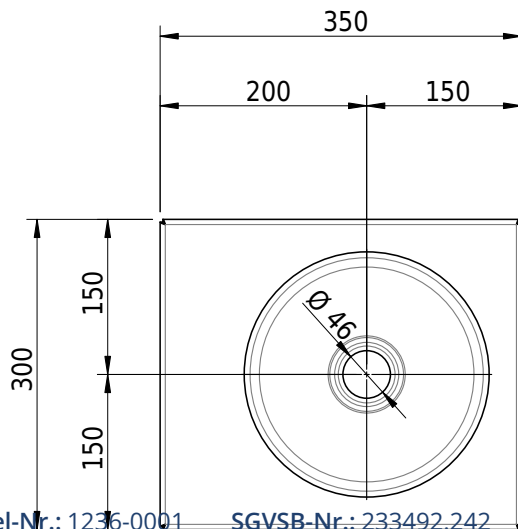

# Schmidlin ORBIS MINI Aufsatzbecken

35 x 30 x 8 cm

ohne Überlauf, inkl. Befestigungszubehör

Artikel-Nr.: 1236-0001

SGVSB-Nr.: 233492-242

Gewicht: 7 kg