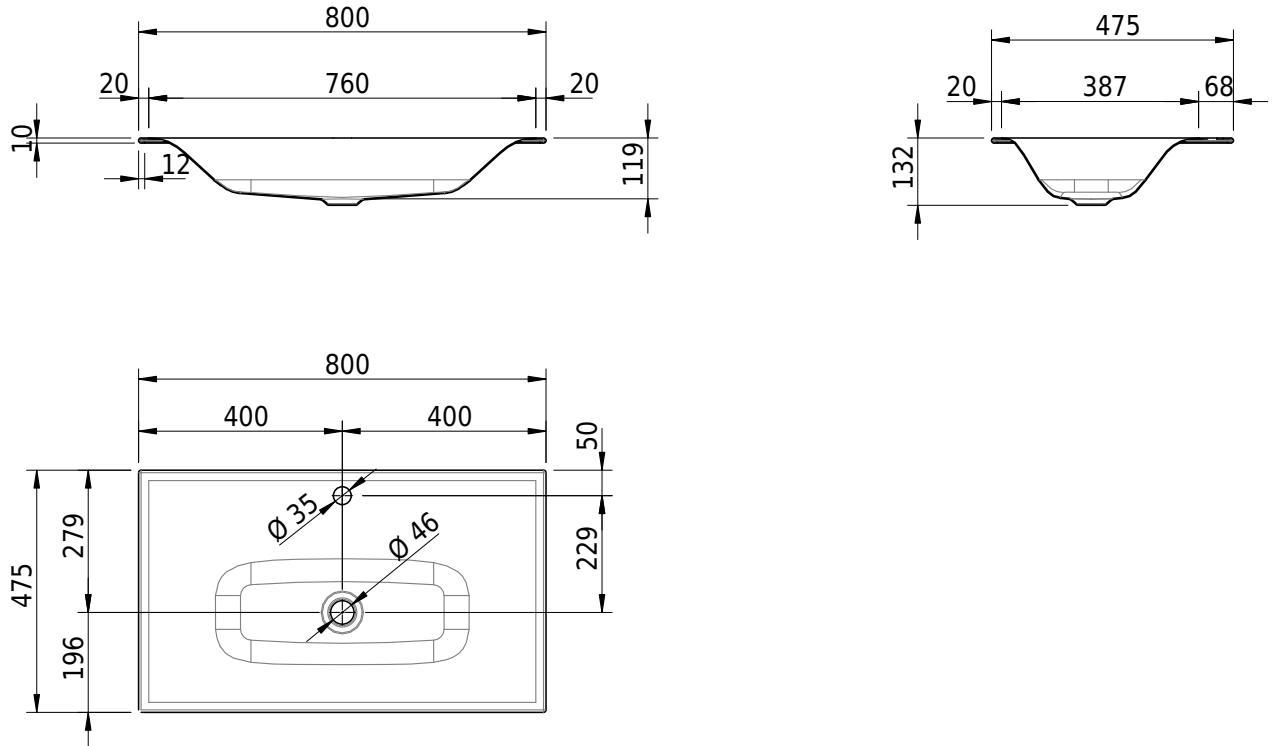

Massskizze

Schmidlin VIVA Einlegebecken

80 x 47.5 x 1 cm

ohne Überlauf, inkl. Befestigungszubehör

Artikel-Nr.: 1235-0002

SGVSB-Nr.: 233426.100.241

ST-Nr.: 3131883.100

Gewicht: 10 kg

Optionen

- Farbklasse: I,II,III,IV,V [FA0_ _]
- GLASUR PLUS [OV01]
- Löcher für 3-Loch Armatur [WT_ALS01]
- Lochbohrung für Schmidlin Seifenspender [SSP02]
- Runde Lochbohrung nach Mass [WT_ALS02]
- Spezialanfertigung