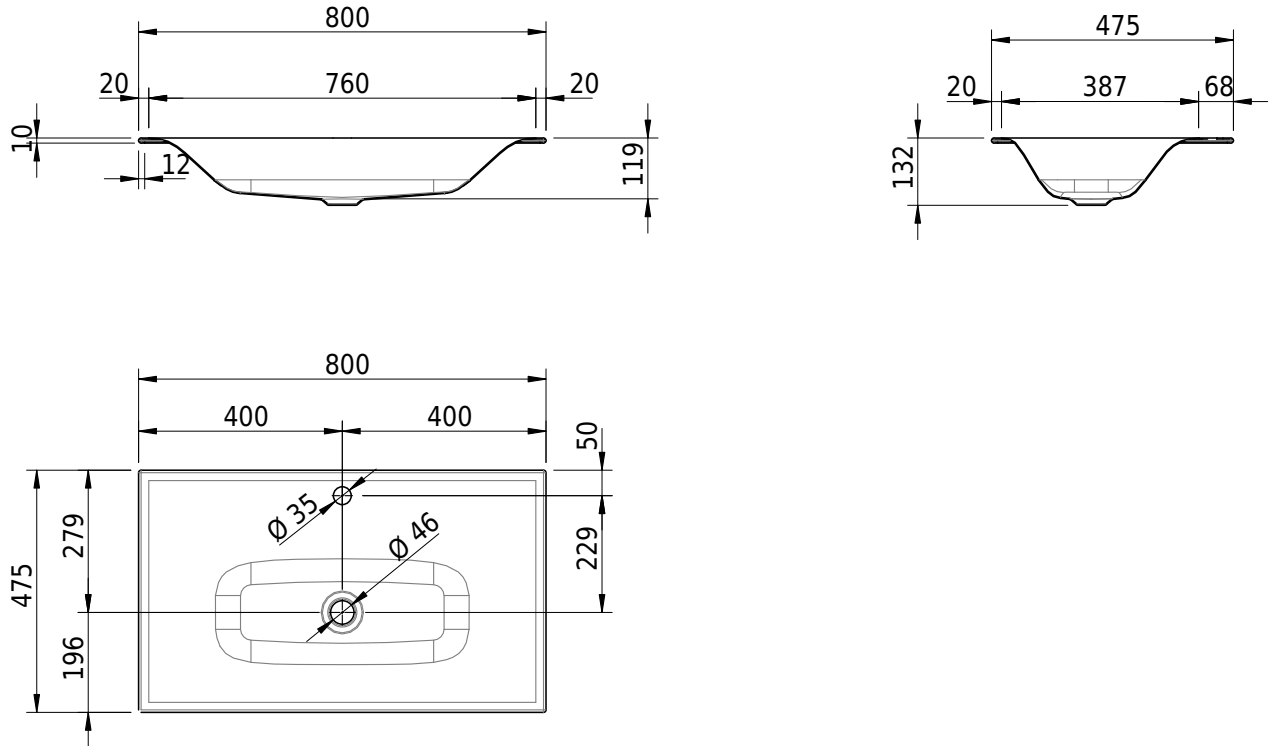

Massskizze

Schmidlin VIVA Einlegebecken

80 x 47.5 x 1 cm

ohne Überlauf, inkl. Befestigungszubehör

Artikel-Nr.: 1235-0002

SGVSB-Nr.: 233426.100.241

ST-Nr.: 3131883.100

Gewicht: 10 kg

Optionen

- Farbklasse: I,II,III,IV,V [FA0_ _]
- GLASUR PLUS [OV01]
- Löcher für 3-Loch Armatur [WT_ALS01]
- Lochbohrung für Schmidlin Seifenspender [SSP02]
- Runde Lochbohrung nach Mass [WT_ALS02]
- Spezialanfertigung