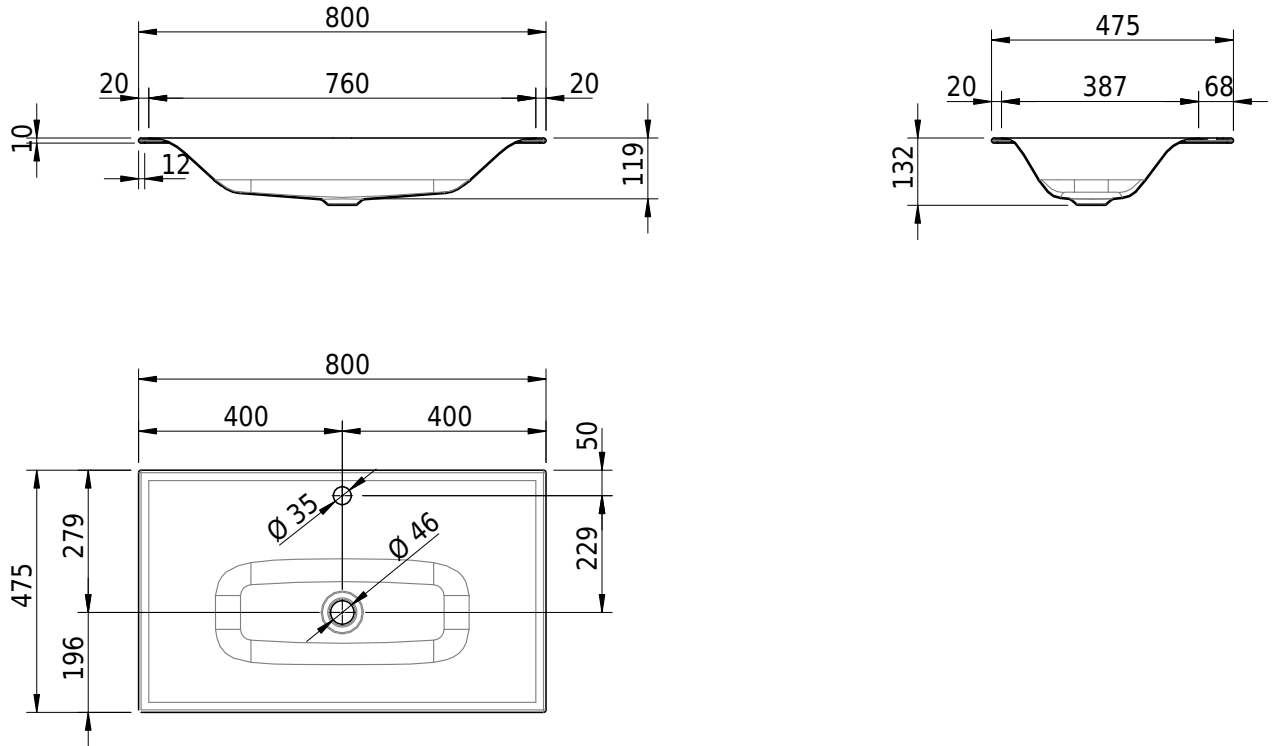

## Massskizze

**Schmidlin VIVA Einlegebecken**

80 x 47.5 x 1 cm

ohne Überlauf, inkl. Befestigungszubehör

Artikel-Nr.: 1235-0002

SGVSB-Nr.: 233426.100.241

ST-Nr.: 3131883.100

Gewicht: 10 kg

**Optionen**

- Farbklasse: I,II,III,IV,V [FA0\_ \_]
- GLASUR PLUS [OV01]
- Löcher für 3-Loch Armatur [WT\_ALS01]
- Lochbohrung für Schmidlin Seifenspender [SSP02]
- Runde Lochbohrung nach Mass [WT\_ALS02]
- Spezialanfertigung